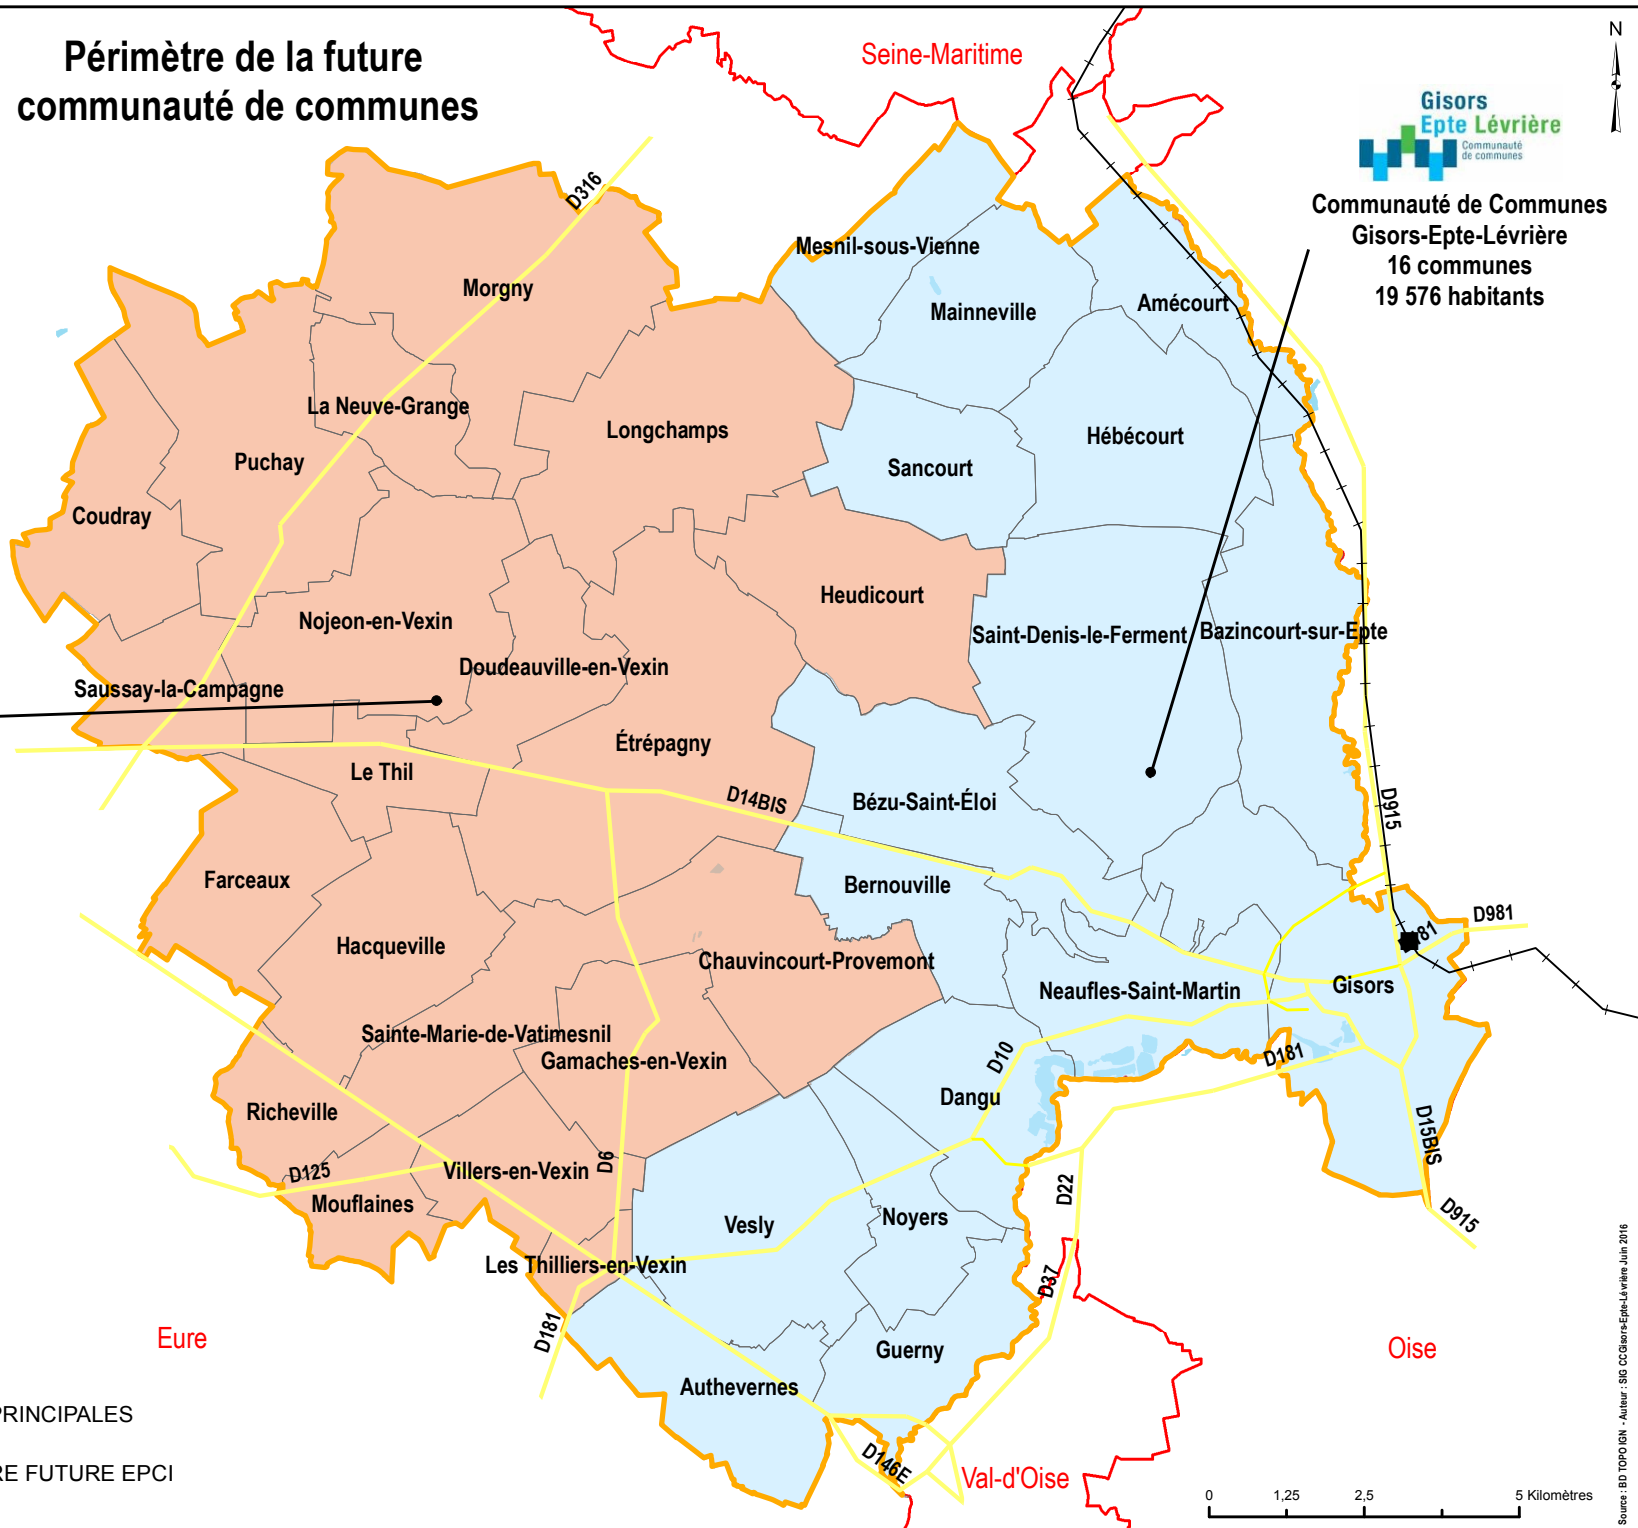

# Périmètre de la future communauté de communes

**Communauté de Communes  
Gisors-Epte-Lévrière**  
16 communes  
19 576 habitants

**Communauté de Communes  
du Canton d'Etrépnay**  
20 communes  
11 610 habitants

**1er Janvier 2017  
Périmètre future EPCI**

**Quelques chiffres clés :**

36 communes  
31 186 habitants  
328,68 km<sup>2</sup>

Voirie communautaire : 399 km  
Transports scolaires : 3 200 élèves

- GARE
- ROUTES PRINCIPALES
- + VOIE\_FERREE
- ▭ PERIMETRE FUTURE EPCI

Sources : BD TOPO IGN - Auteur : SIG CC Gisors-Epte-Lévrière Juin 2016