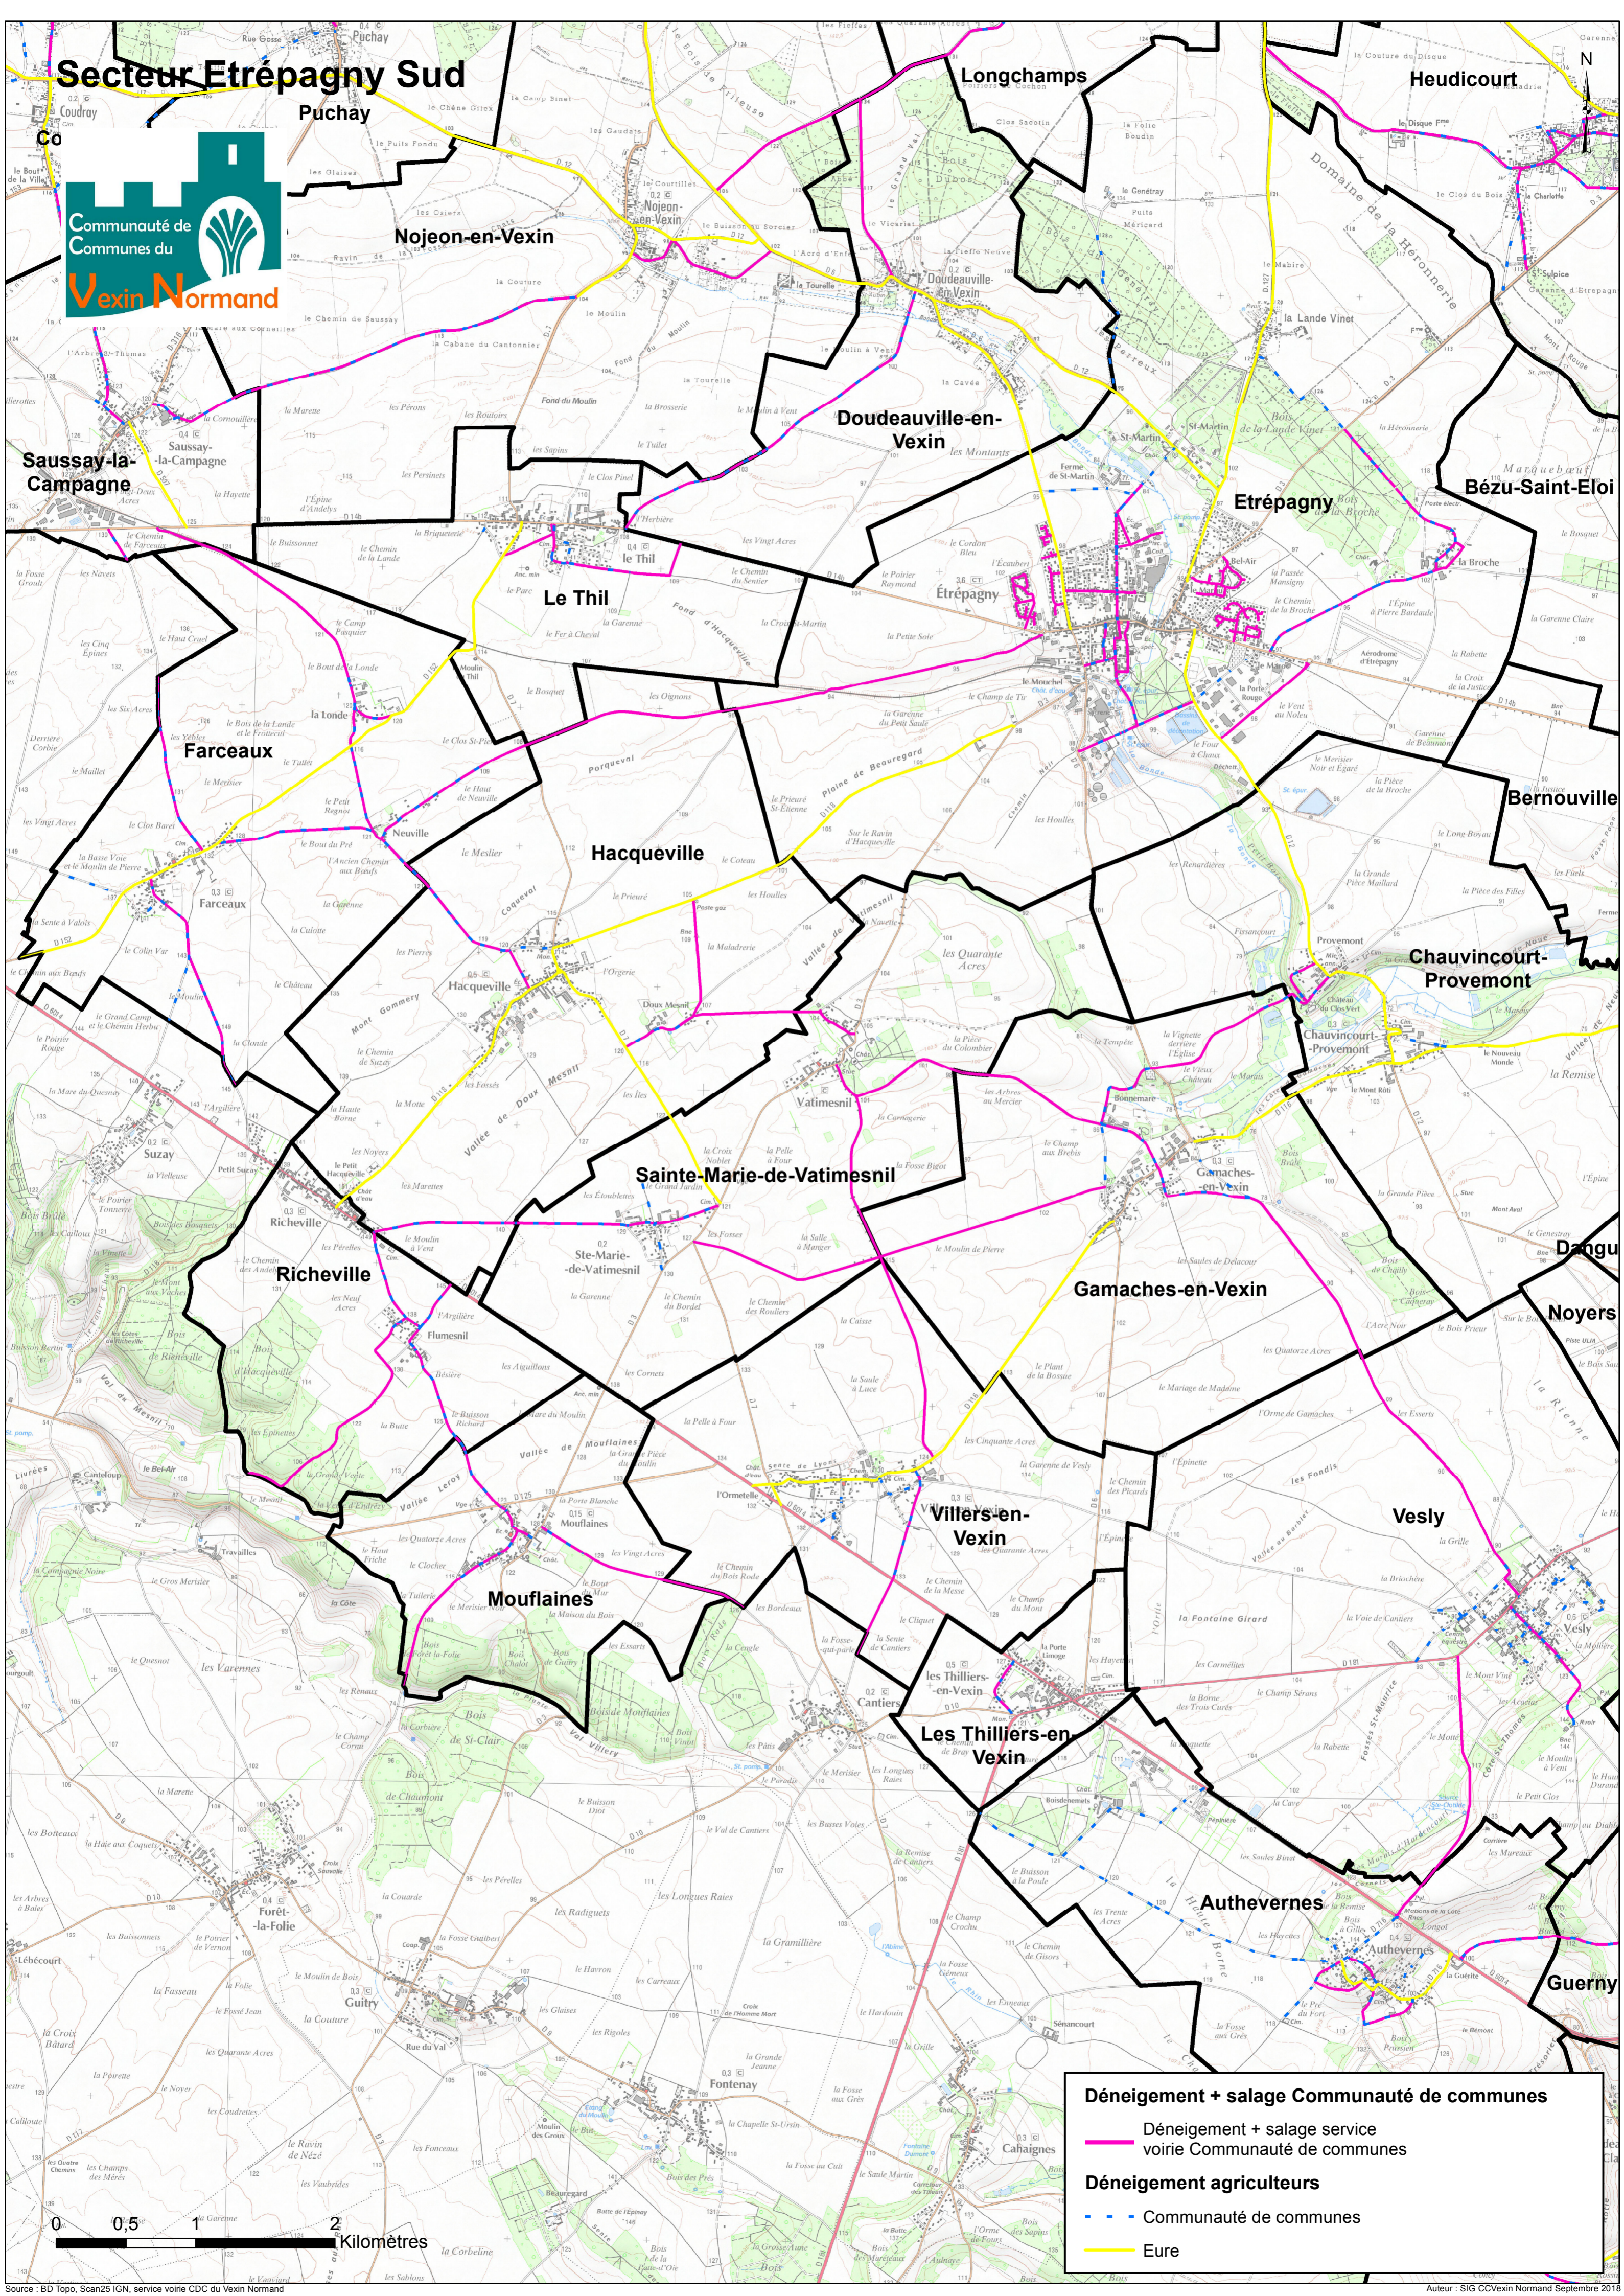

Secteur Etrépagny Sud

Déneigement + salage Communauté de communes

- Déneigement + salage service voirie Communauté de communes
- Déneigement agriculteurs
- Communauté de communes
- Eure

0 0,5 1 2 Kilomètres