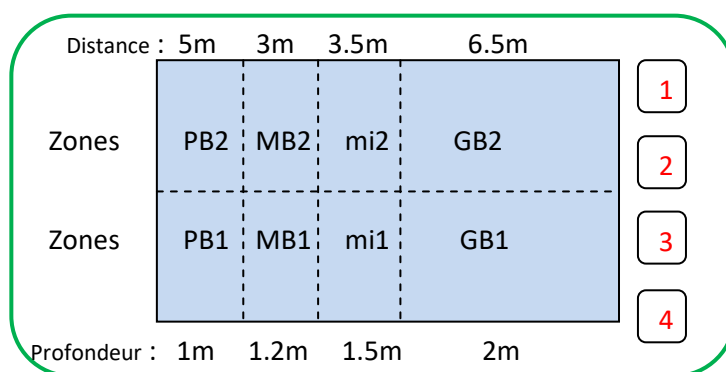

Créneaux PUBLIC du 8 juin au 5 juillet 2020

Est-ce que vous faites des longueurs ?

NON = Créneau « **DETENTE** »

FAMILLE / NON NAGEUR

LUNDI	12H-13H30
MARDI	14H-15H30
MERCREDI	10H-11H30
JEUDI	12H-13H30
VENDREDI	9H-10H30
SAMEDI	14H-15H30
DIMANCHE	10H30-12H

OUI = Est- ce que vous enchaîner les longueurs et mettez-vous la tête dans l'eau ?

NON = Créneau « **LOISIRS** »

(2 personnes par couloirs de 2 m)

LUNDI	10H-11H30
MARDI	10H-11H30
MERCREDI	16H-17H30
JEUDI	14H-15H30
VENDREDI	17H-18H30 / 18H30-20H
SAMEDI	10H30-12H / 16H-17H30
DIMANCHE	X