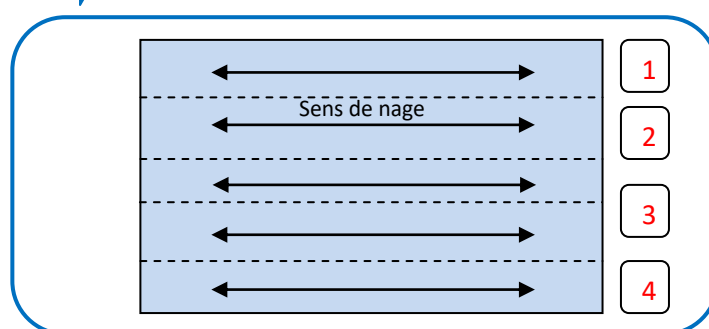

Créneaux PUBLIC du 8 juin au 5 juillet 2020

Est-ce que vous faites des longueurs ?

NON = Créneau « **DETENTE** »

FAMILLE / NON NAGEUR

LUNDI	12H-13H30
MARDI	14H-15H30
MERCREDI	10H-11H30
JEUDI	12H-13H30
VENDREDI	9H-10H30
SAMEDI	14H-15H30
DIMANCHE	10H30-12H

OUI = Est- ce que vous enchaîner les longueurs et mettez-vous la tête dans l'eau ?

NON = Créneau « **LOISIRS** »

(2 personnes par couloirs de 2 m)

LUNDI	10H-11H30
MARDI	10H-11H30
MERCREDI	16H-17H30
JEUDI	14H-15H30
VENDREDI	17H-18H30 / 18H30-20H
SAMEDI	10H30-12H / 16H-17H30
DIMANCHE	X