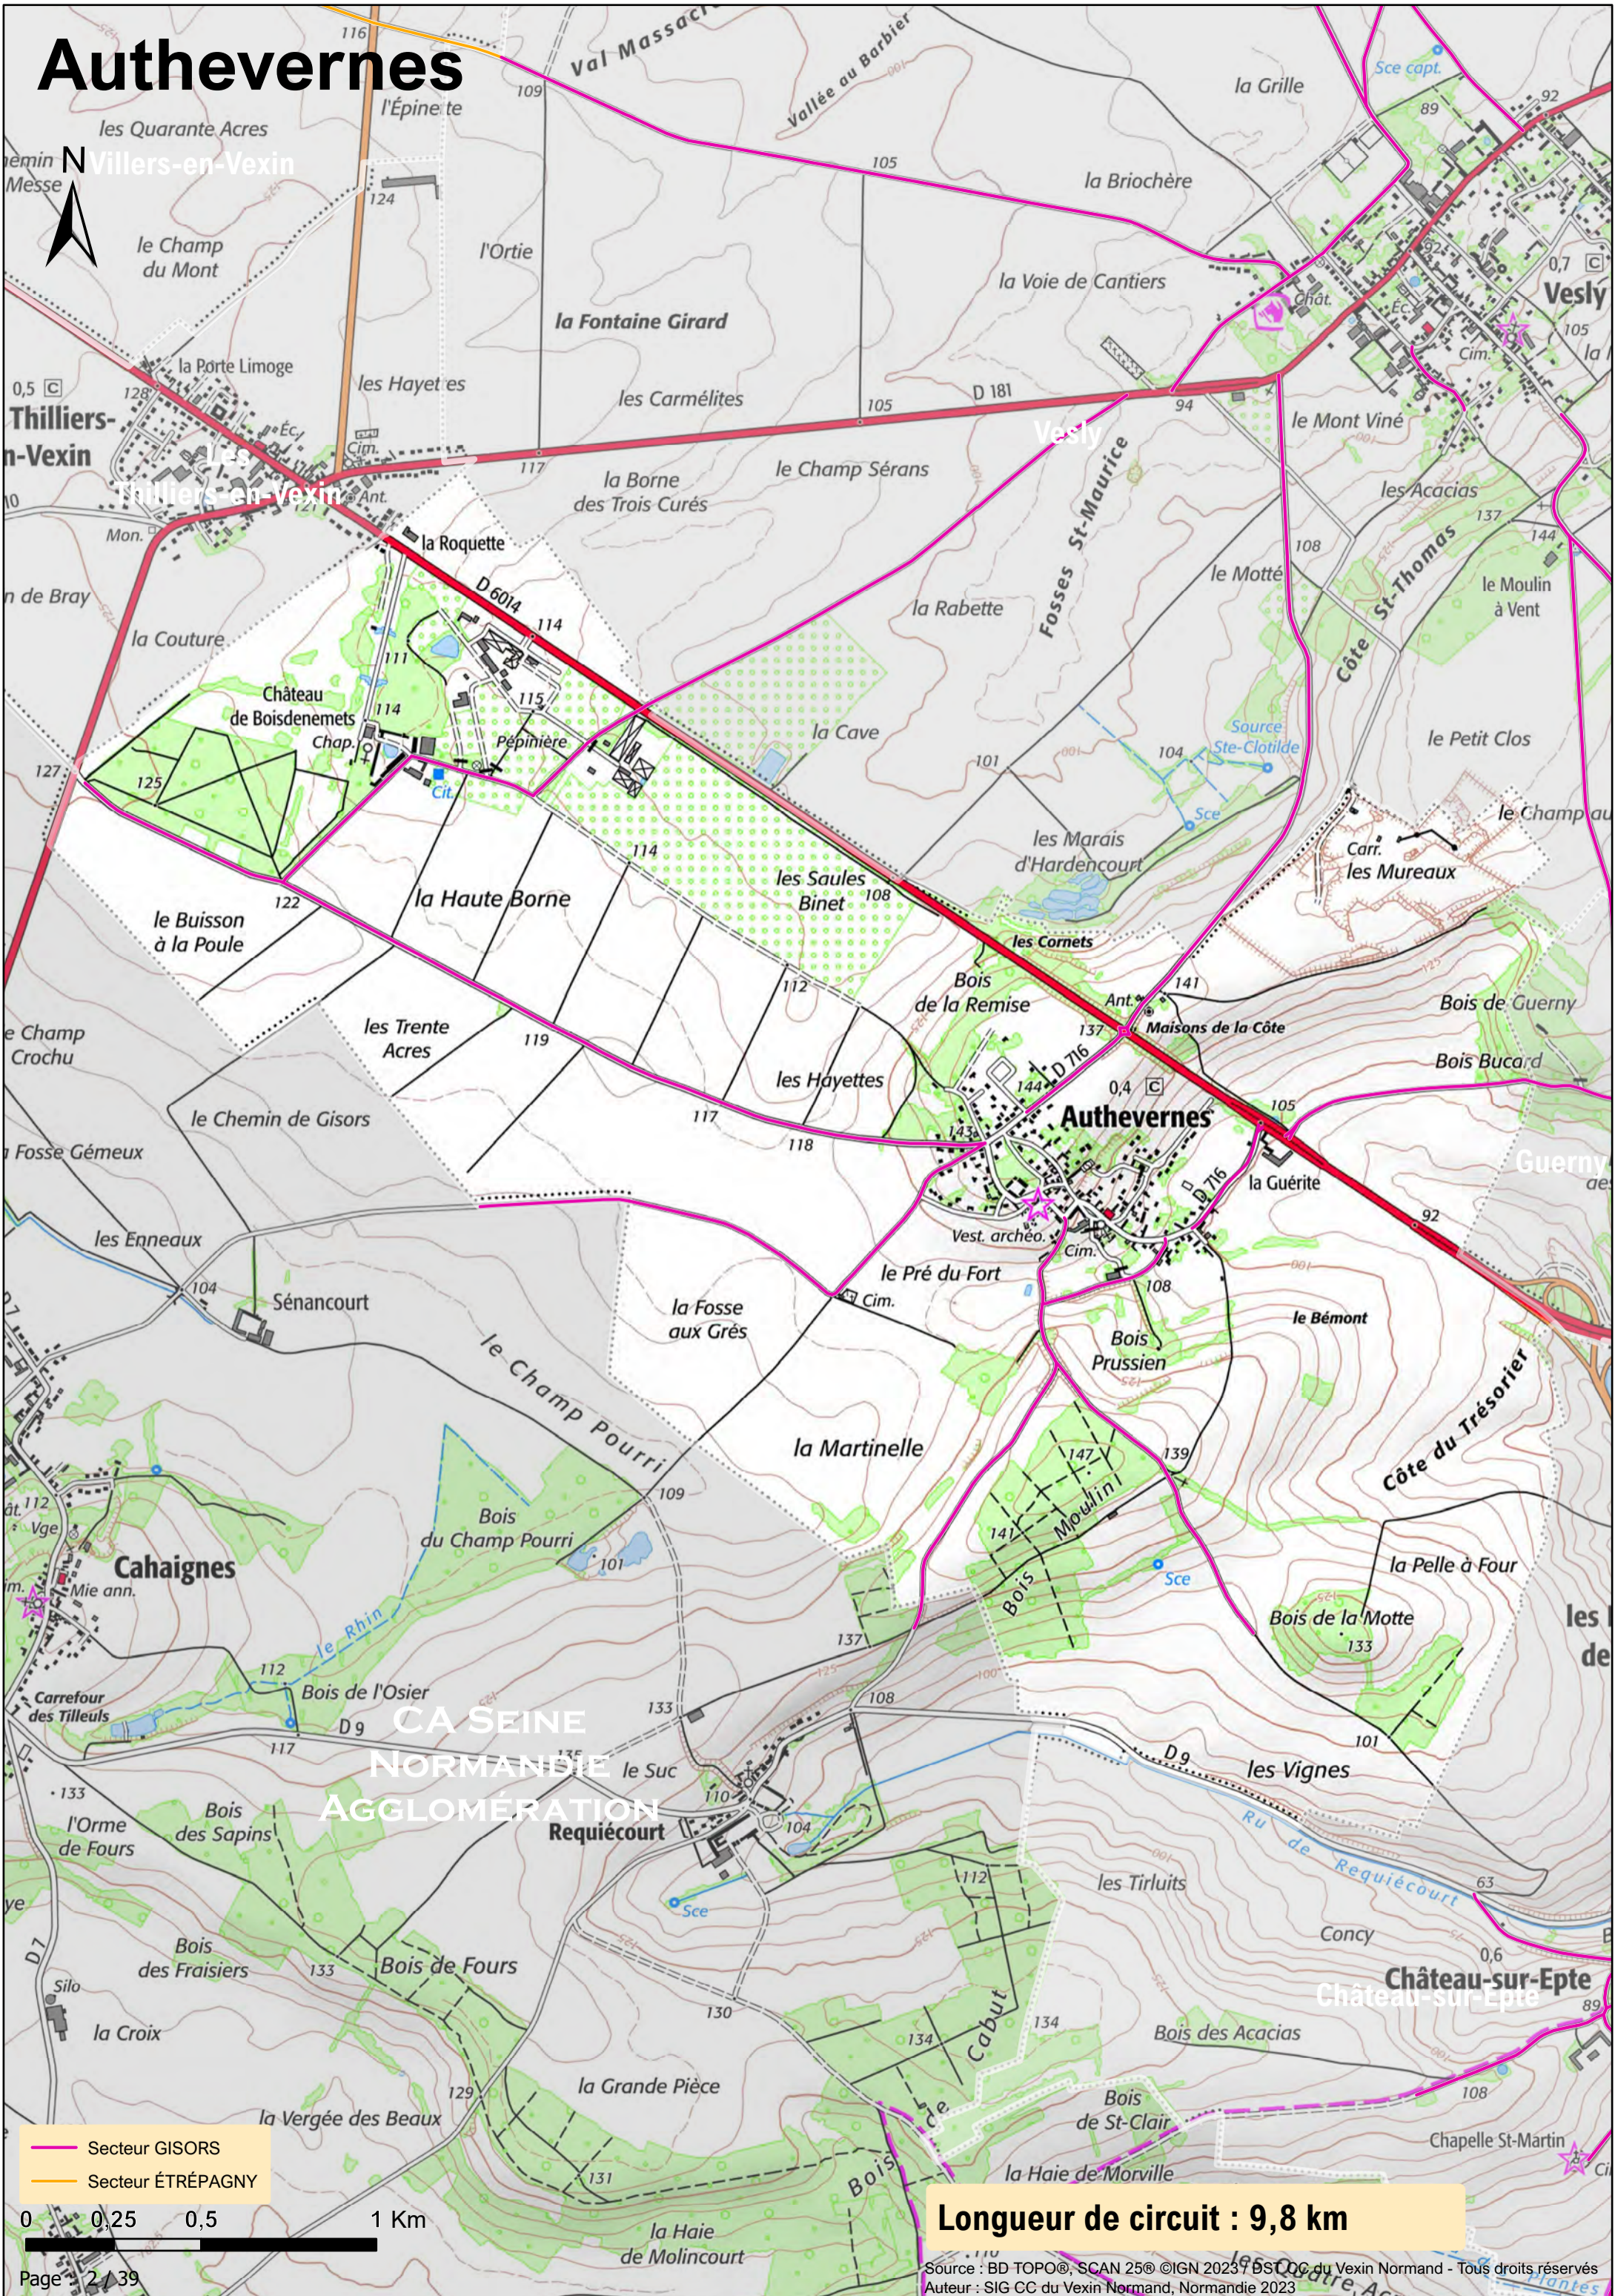

Amécourt

CC DES
QUATRE
RIVIÈRES

CC DU PAYS
DE BRAY

- Secteur GISORS
- Secteur ÉTRÉPAGNY

Longueur de circuit : 6,0 km

Authevernes

CA SEINE
NORMANDIE
AGGLOMÉRATION

Longueur de circuit : 9,8 km

Bazincourt-sur-Epte

- Secteur GISORS
- Secteur ÉTRÉPAGNY

0 0,25 0,5 1 Km

Longueur de circuit : 7,6 km

Bernouville

— Secteur GISORS
— Secteur ÉTRÉPAGNY

Longueur de circuit : 3,7 km

Bézu-la-Forêt

CC DES
QUATRE
RIVIÈRES

Bézu-la-Forêt

Longueur de circuit : 11,8 km

- Secteur GISORS
- Secteur ÉTRÉPAGNY

0 0,25 0,5 1 Km

Bézu-Saint-Éloi

- Secteur GISORS
- Secteur ÉTRÉPAGNY

Longueur de circuit : 9,6 km

Longueur de circuit : 5,9 km

Dangu

— Secteur GISORS
— Secteur ÉTRÉPAGNY

Longueur de circuit : 0,8 km

Doudeauville-en-Vexin

- Secteur GISORS
- Secteur ÉTRÉPAGNY

0 0,25 0,5 1 Km

Longueur de circuit : 8,9 km