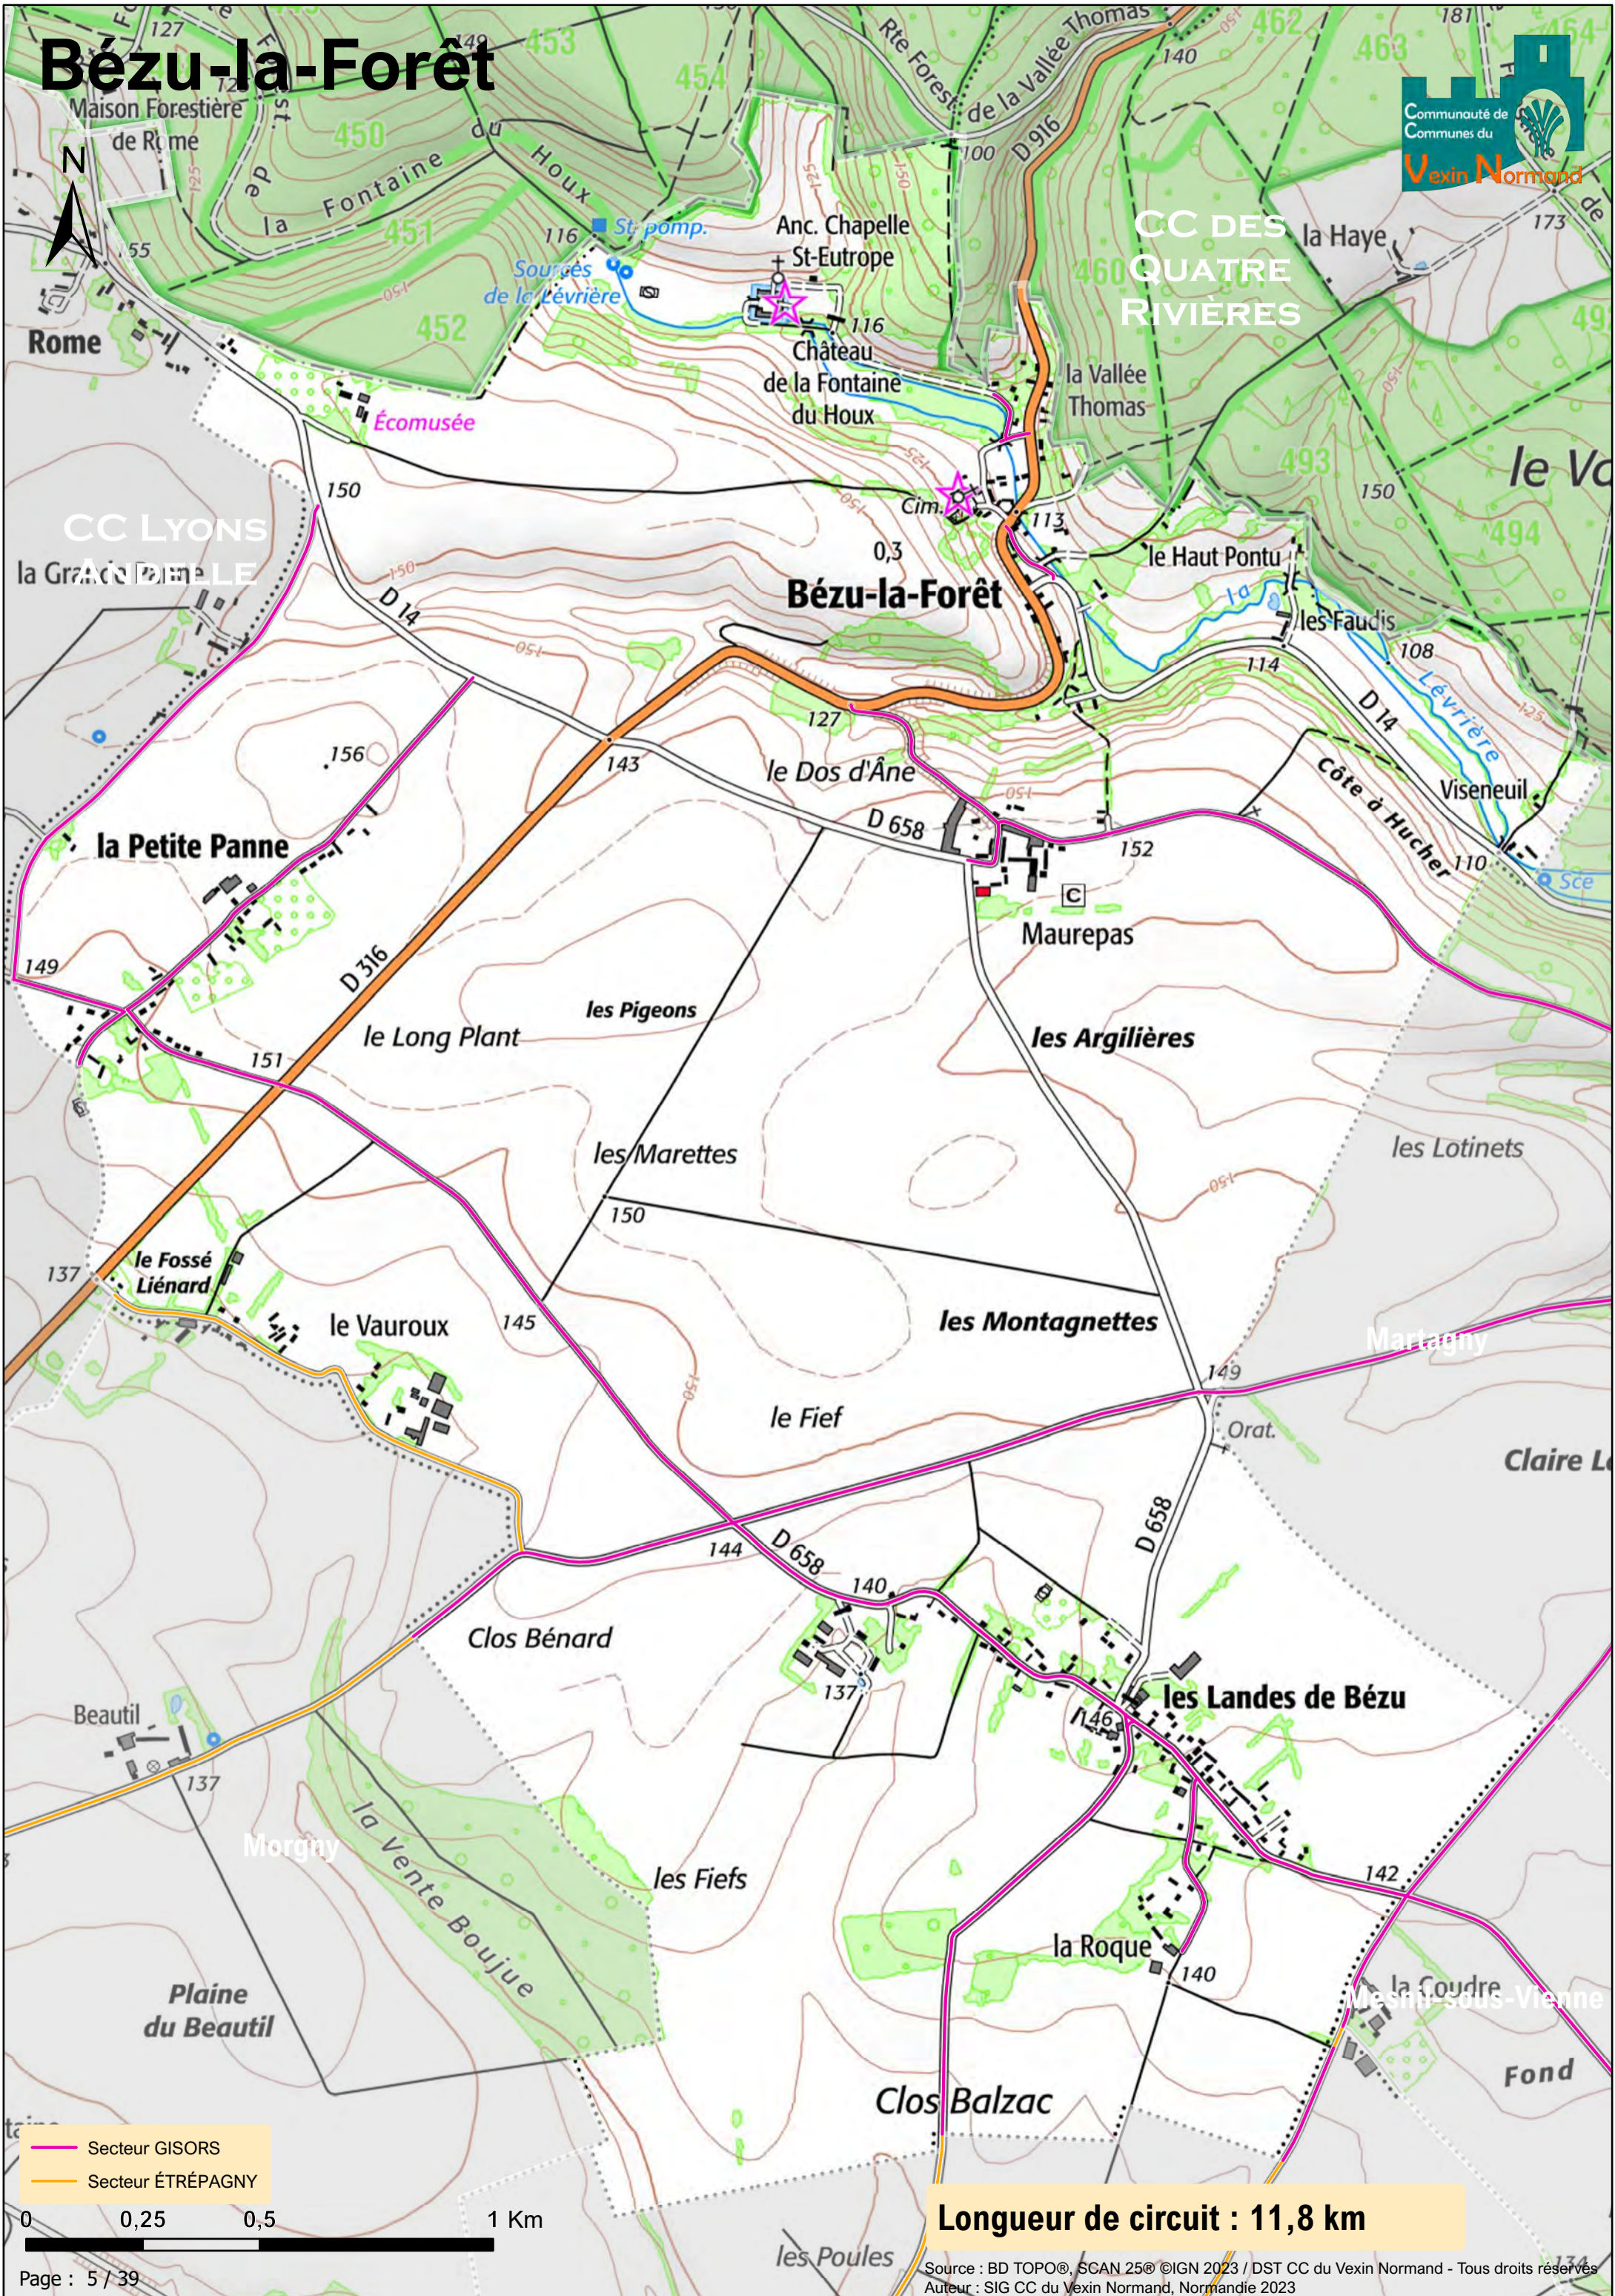

Amécourt

CC DES
QUATRE
RIVIÈRES

CC DU PAYS
DE BRAY

- Secteur GISORS
- Secteur ÉTRÉPAGNY

Longueur de circuit : 6,0 km

Authevernes

CA SEINE
NORMANDIE
AGGLOMÉRATION

Longueur de circuit : 9,8 km

Bazincourt-sur-Epte

- Secteur GISORS
- Secteur ÉTRÉPAGNY

0 0,25 0,5 1 Km

Longueur de circuit : 7,6 km

Bernouville

— Secteur GISORS
— Secteur ÉTRÉPAGNY

Longueur de circuit : 3,7 km

Bézu-la-Forêt

CC DES
QUATRE
RIVIÈRES

Bézu-la-Forêt

Longueur de circuit : 11,8 km

- Secteur GISORS
- Secteur ÉTRÉPAGNY

0 0,25 0,5 1 Km

Bézu-Saint-Éloi

- Secteur GISORS
- Secteur ÉTRÉPAGNY

Longueur de circuit : 9,6 km

Longueur de circuit : 5,9 km

Dangu

— Secteur GISORS
— Secteur ÉTRÉPAGNY

Longueur de circuit : 0,8 km

Doudeauville-en-Vexin

- Secteur GISORS
- Secteur ÉTRÉPAGNY

0 0,25 0,5 1 Km

Longueur de circuit : 8,9 km