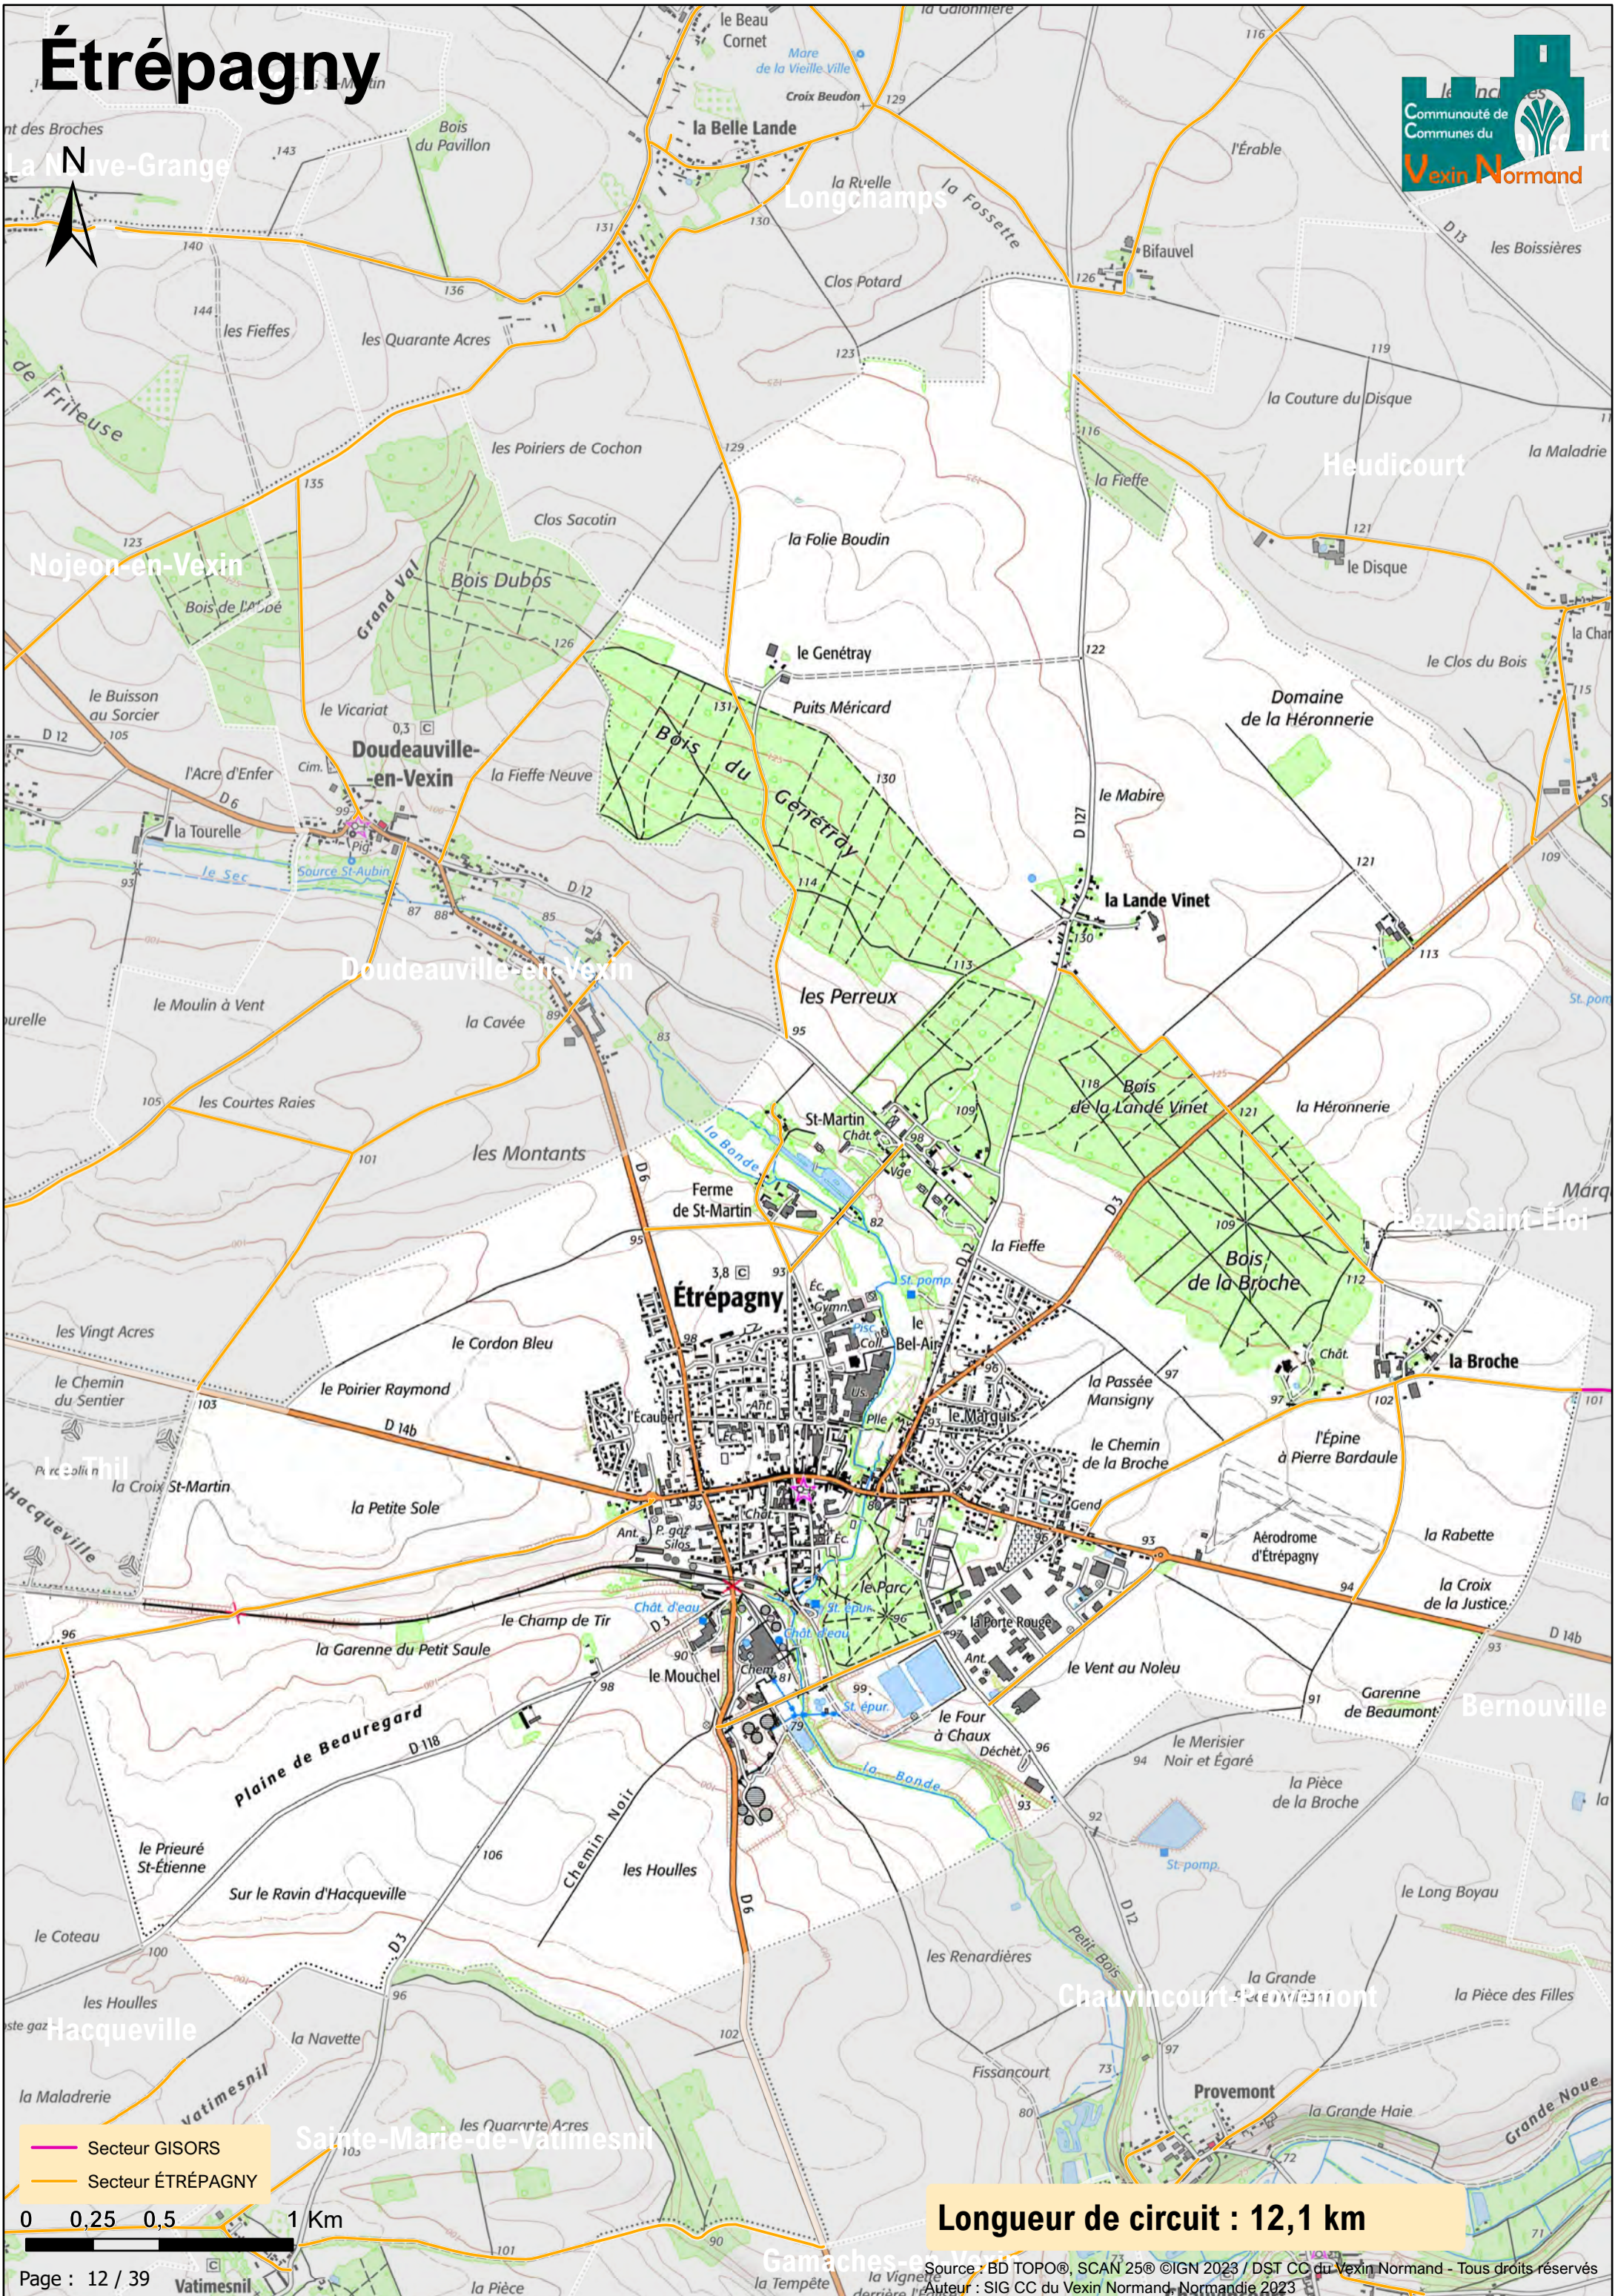

Bazincourt-sur-Epte

- Secteur GISORS
- Secteur ÉTRÉPAGNY

0 0,25 0,5 1 Km

Longueur de circuit : 7,6 km

Bernouville

— Secteur GISORS
— Secteur ÉTRÉPAGNY

Longueur de circuit : 3,7 km

Bézu-la-Forêt

Chauvincourt-Provemont

Commune de Chauvincourt-Provemont

Longueur de circuit : 2,7 km

- Secteur GISORS
- Secteur ÉTRÉPAGNY

0 0,25 0,5 1 Km

Coudray

— Secteur GISORS
— Secteur ÉTRÉPAGNY

0 0,25 0,5 1 Km

Longueur de circuit : 5,9 km

Dangu

— Secteur GISORS
— Secteur ÉTRÉPAGNY

Longueur de circuit : 0,8 km

Doudeauville-en-Vexin

- Secteur GISORS
- Secteur ÉTRÉPAGNY

0 0,25 0,5 1 Km

Longueur de circuit : 8,9 km

Étrépagny

- Secteur GISORS
- Secteur ÉTRÉPAGNY

0 0,25 0,5 1 Km

Longueur de circuit : 12,1 km

Farceaux

Farceaux

la Londe

Neuville