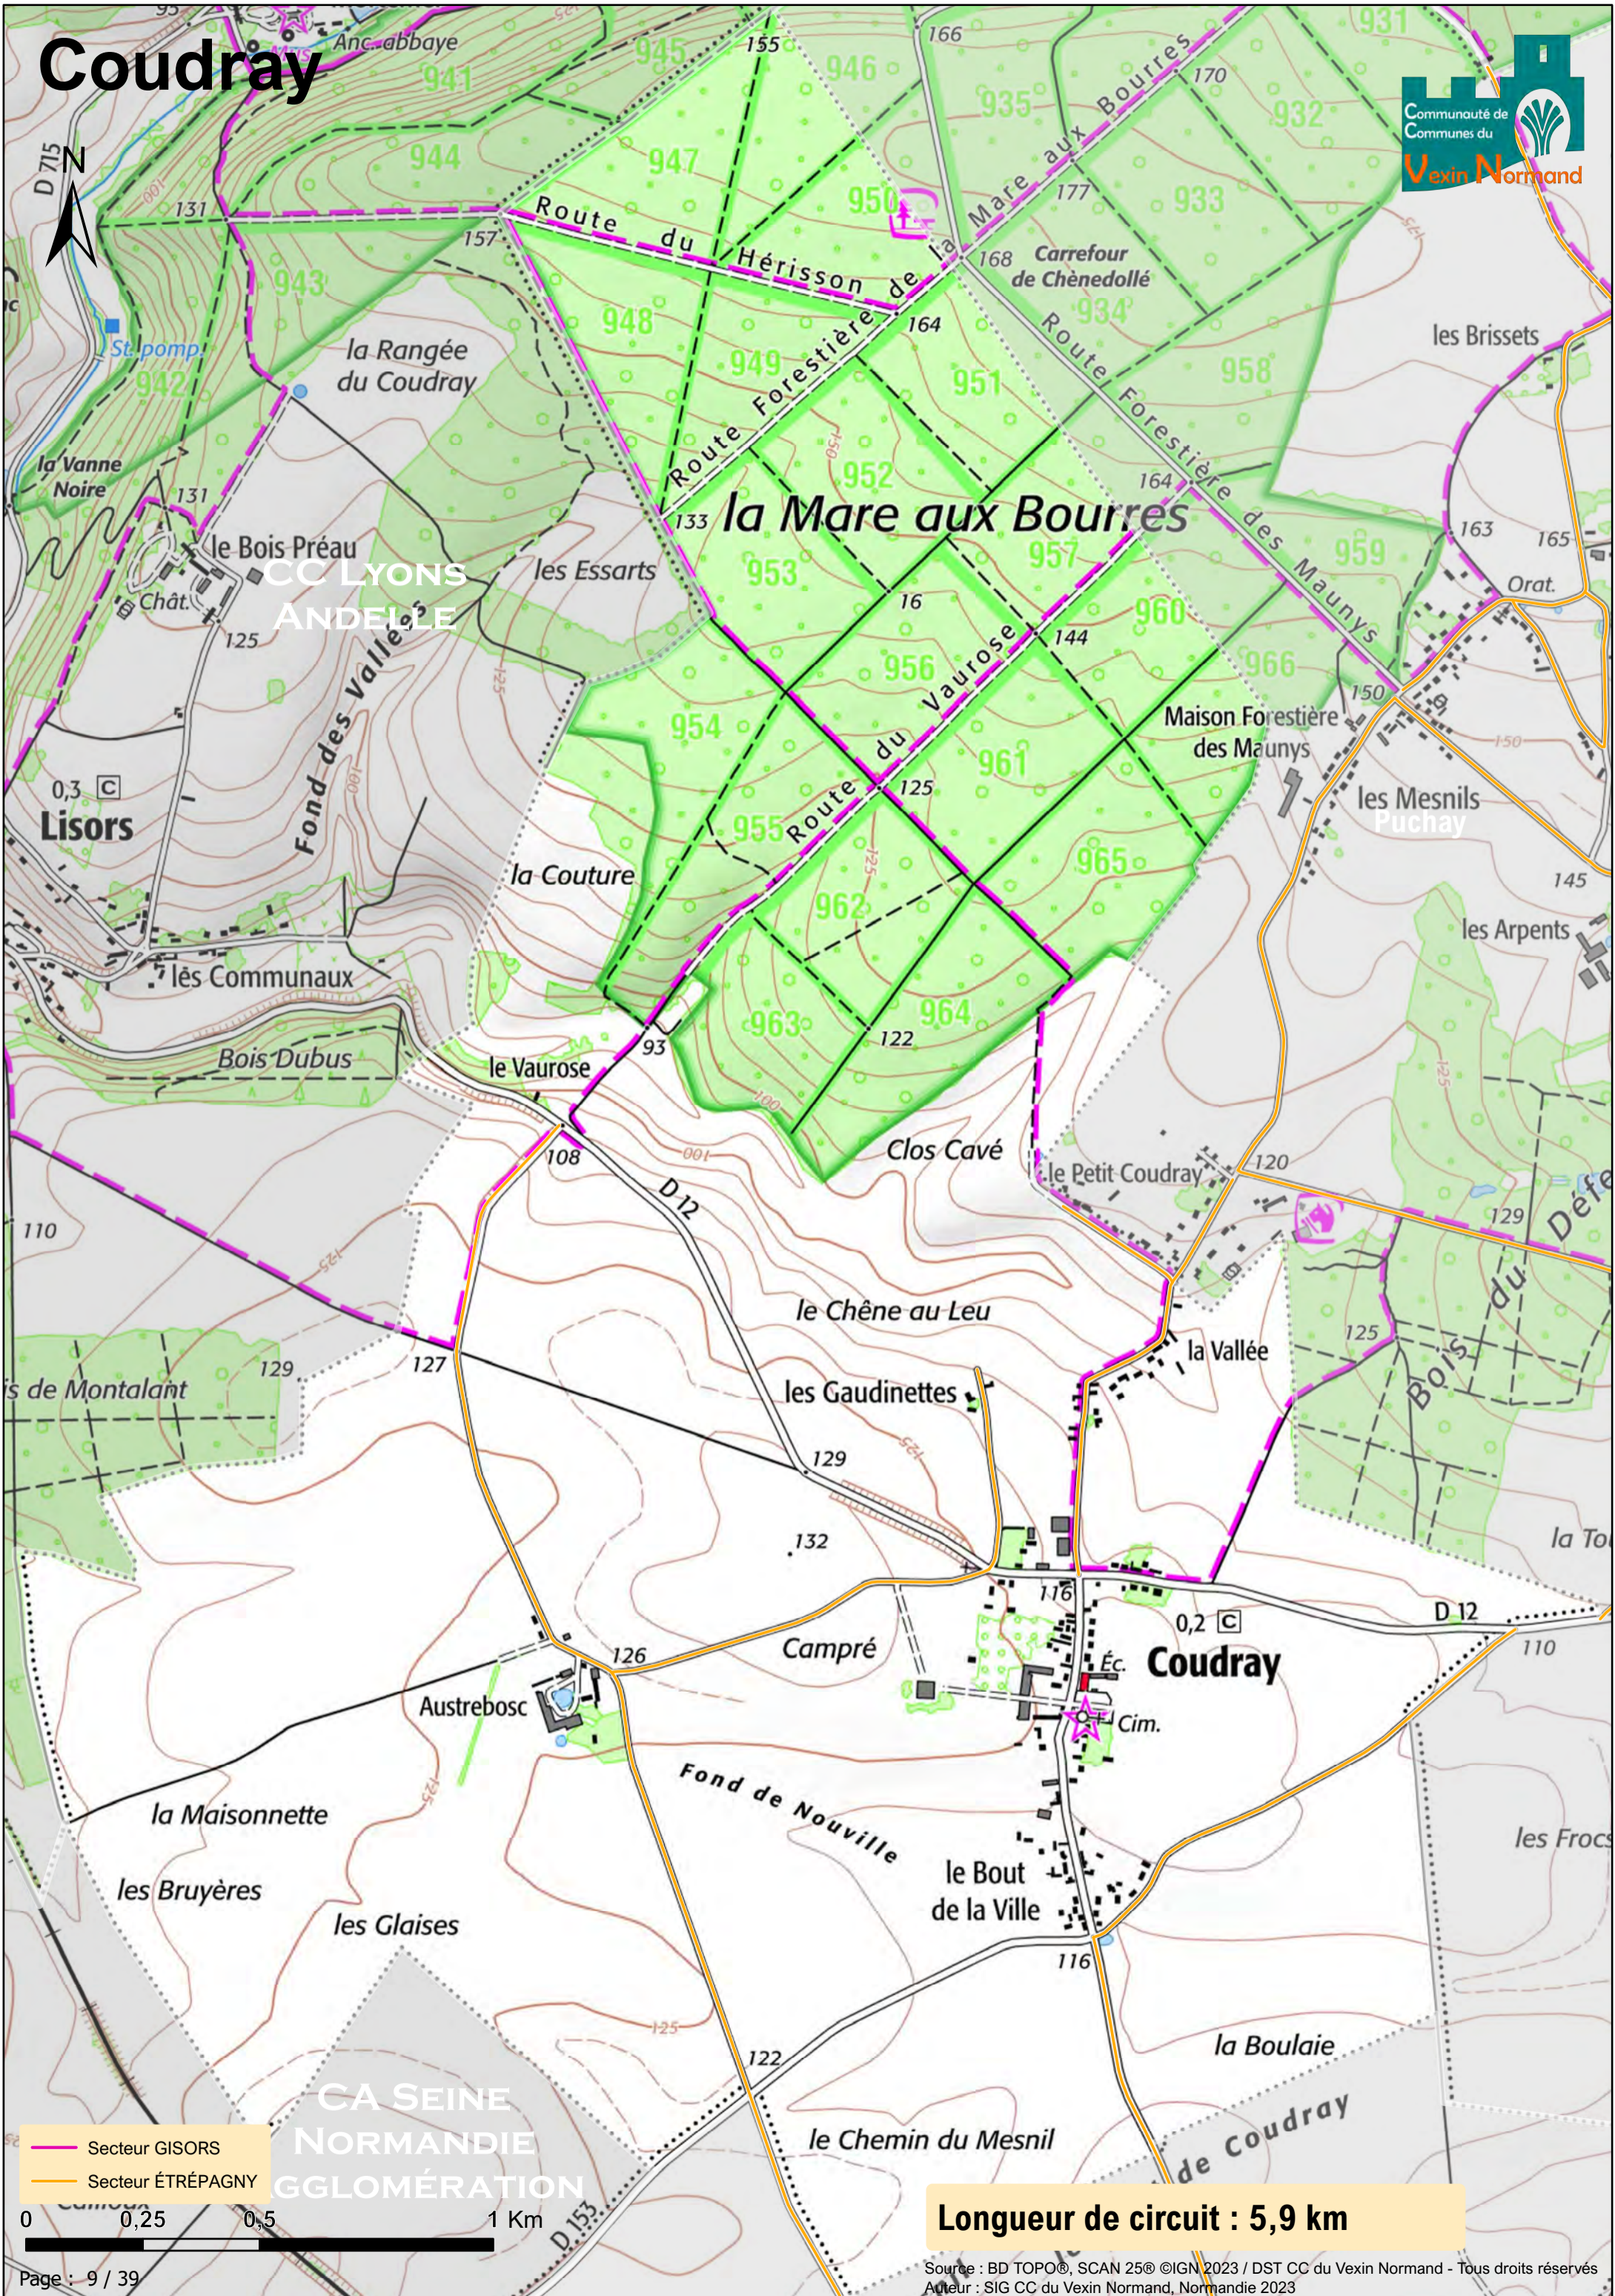

Bazincourt-sur-Epte

- Secteur GISORS
- Secteur ÉTRÉPAGNY

0 0,25 0,5 1 Km

Longueur de circuit : 7,6 km

Bernouville

— Secteur GISORS
— Secteur ÉTRÉPAGNY

Longueur de circuit : 3,7 km

Bézu-la-Forêt

Chauvincourt-Provemont

Commune de Chauvincourt-Provemont

Longueur de circuit : 2,7 km

- Secteur GISORS
- Secteur ÉTRÉPAGNY

0 0,25 0,5 1 Km

Coudray

— Secteur GISORS
— Secteur ÉTRÉPAGNY

0 0,25 0,5 1 Km

Longueur de circuit : 5,9 km

Dangu

— Secteur GISORS
— Secteur ÉTRÉPAGNY

Longueur de circuit : 0,8 km

Doudeauville-en-Vexin

- Secteur GISORS
- Secteur ÉTRÉPAGNY

0 0,25 0,5 1 Km

Longueur de circuit : 8,9 km

Étrépagny

- Secteur GISORS
- Secteur ÉTRÉPAGNY

0 0,25 0,5 1 Km

Longueur de circuit : 12,1 km

Farceaux

Farceaux

la Londe

Neuville