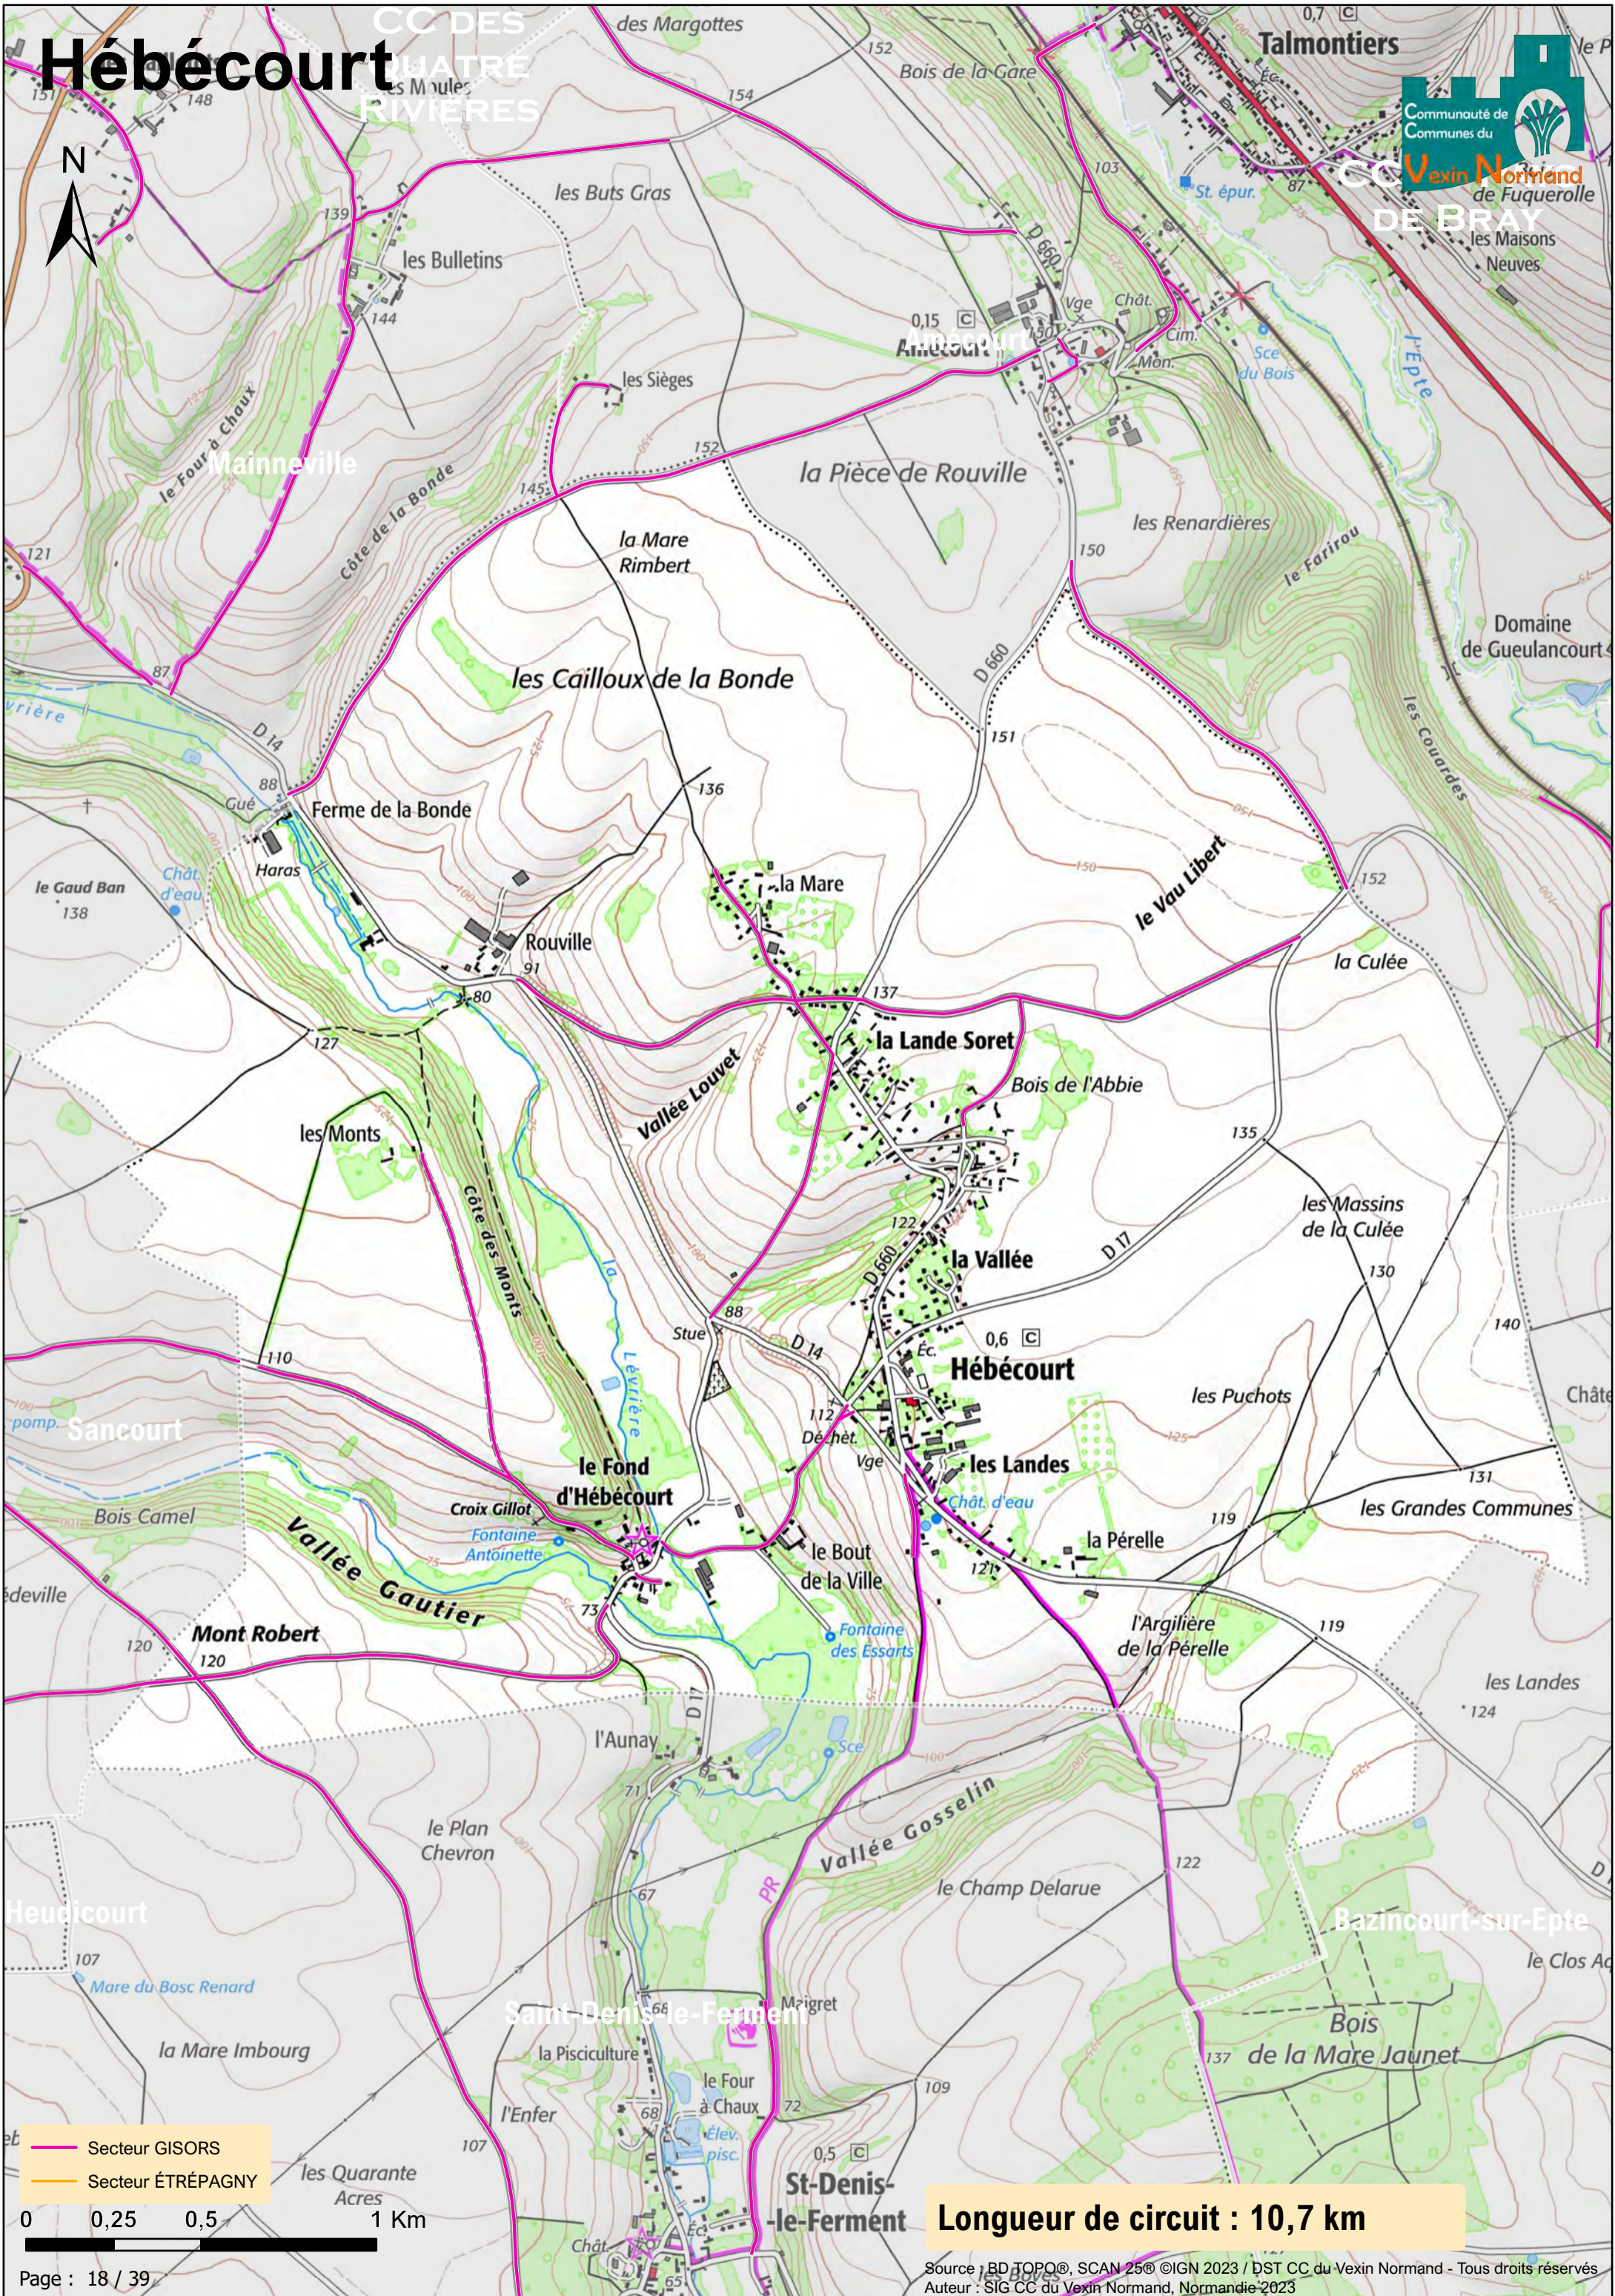

Bazincourt-sur-Epte

- Secteur GISORS
- Secteur ÉTRÉPAGNY

0 0,25 0,5 1 Km

Longueur de circuit : 7,6 km

Bernouville

— Secteur GISORS
— Secteur ÉTRÉPAGNY

Longueur de circuit : 3,7 km

Bézu-la-Forêt

Étrépagny

- Secteur GISORS
- Secteur ÉTRÉPAGNY

0 0,25 0,5 1 Km

Longueur de circuit : 12,1 km

Farceaux

Farceaux

la Londe

Neuville

BOIS DE GISORS

GISORS

CC DU VEXIN NORMAND

Longueur de circuit : 16,2 km

Guerny

- Secteur GISORS
- Secteur ÉTRÉPAGNY

Longueur de circuit : 6,9 km

Hacqueville

- Secteur GISORS
- Secteur ÉTRÉPAGNY

Longueur de circuit : 11,3 km

Hébécourt

CC DES QUATRE RIVIERES

- Secteur GISORS
- Secteur ÉTRÉPAGNY

Longueur de circuit : 10,7 km

Heudicourt

Longueur de circuit : 11,1 km