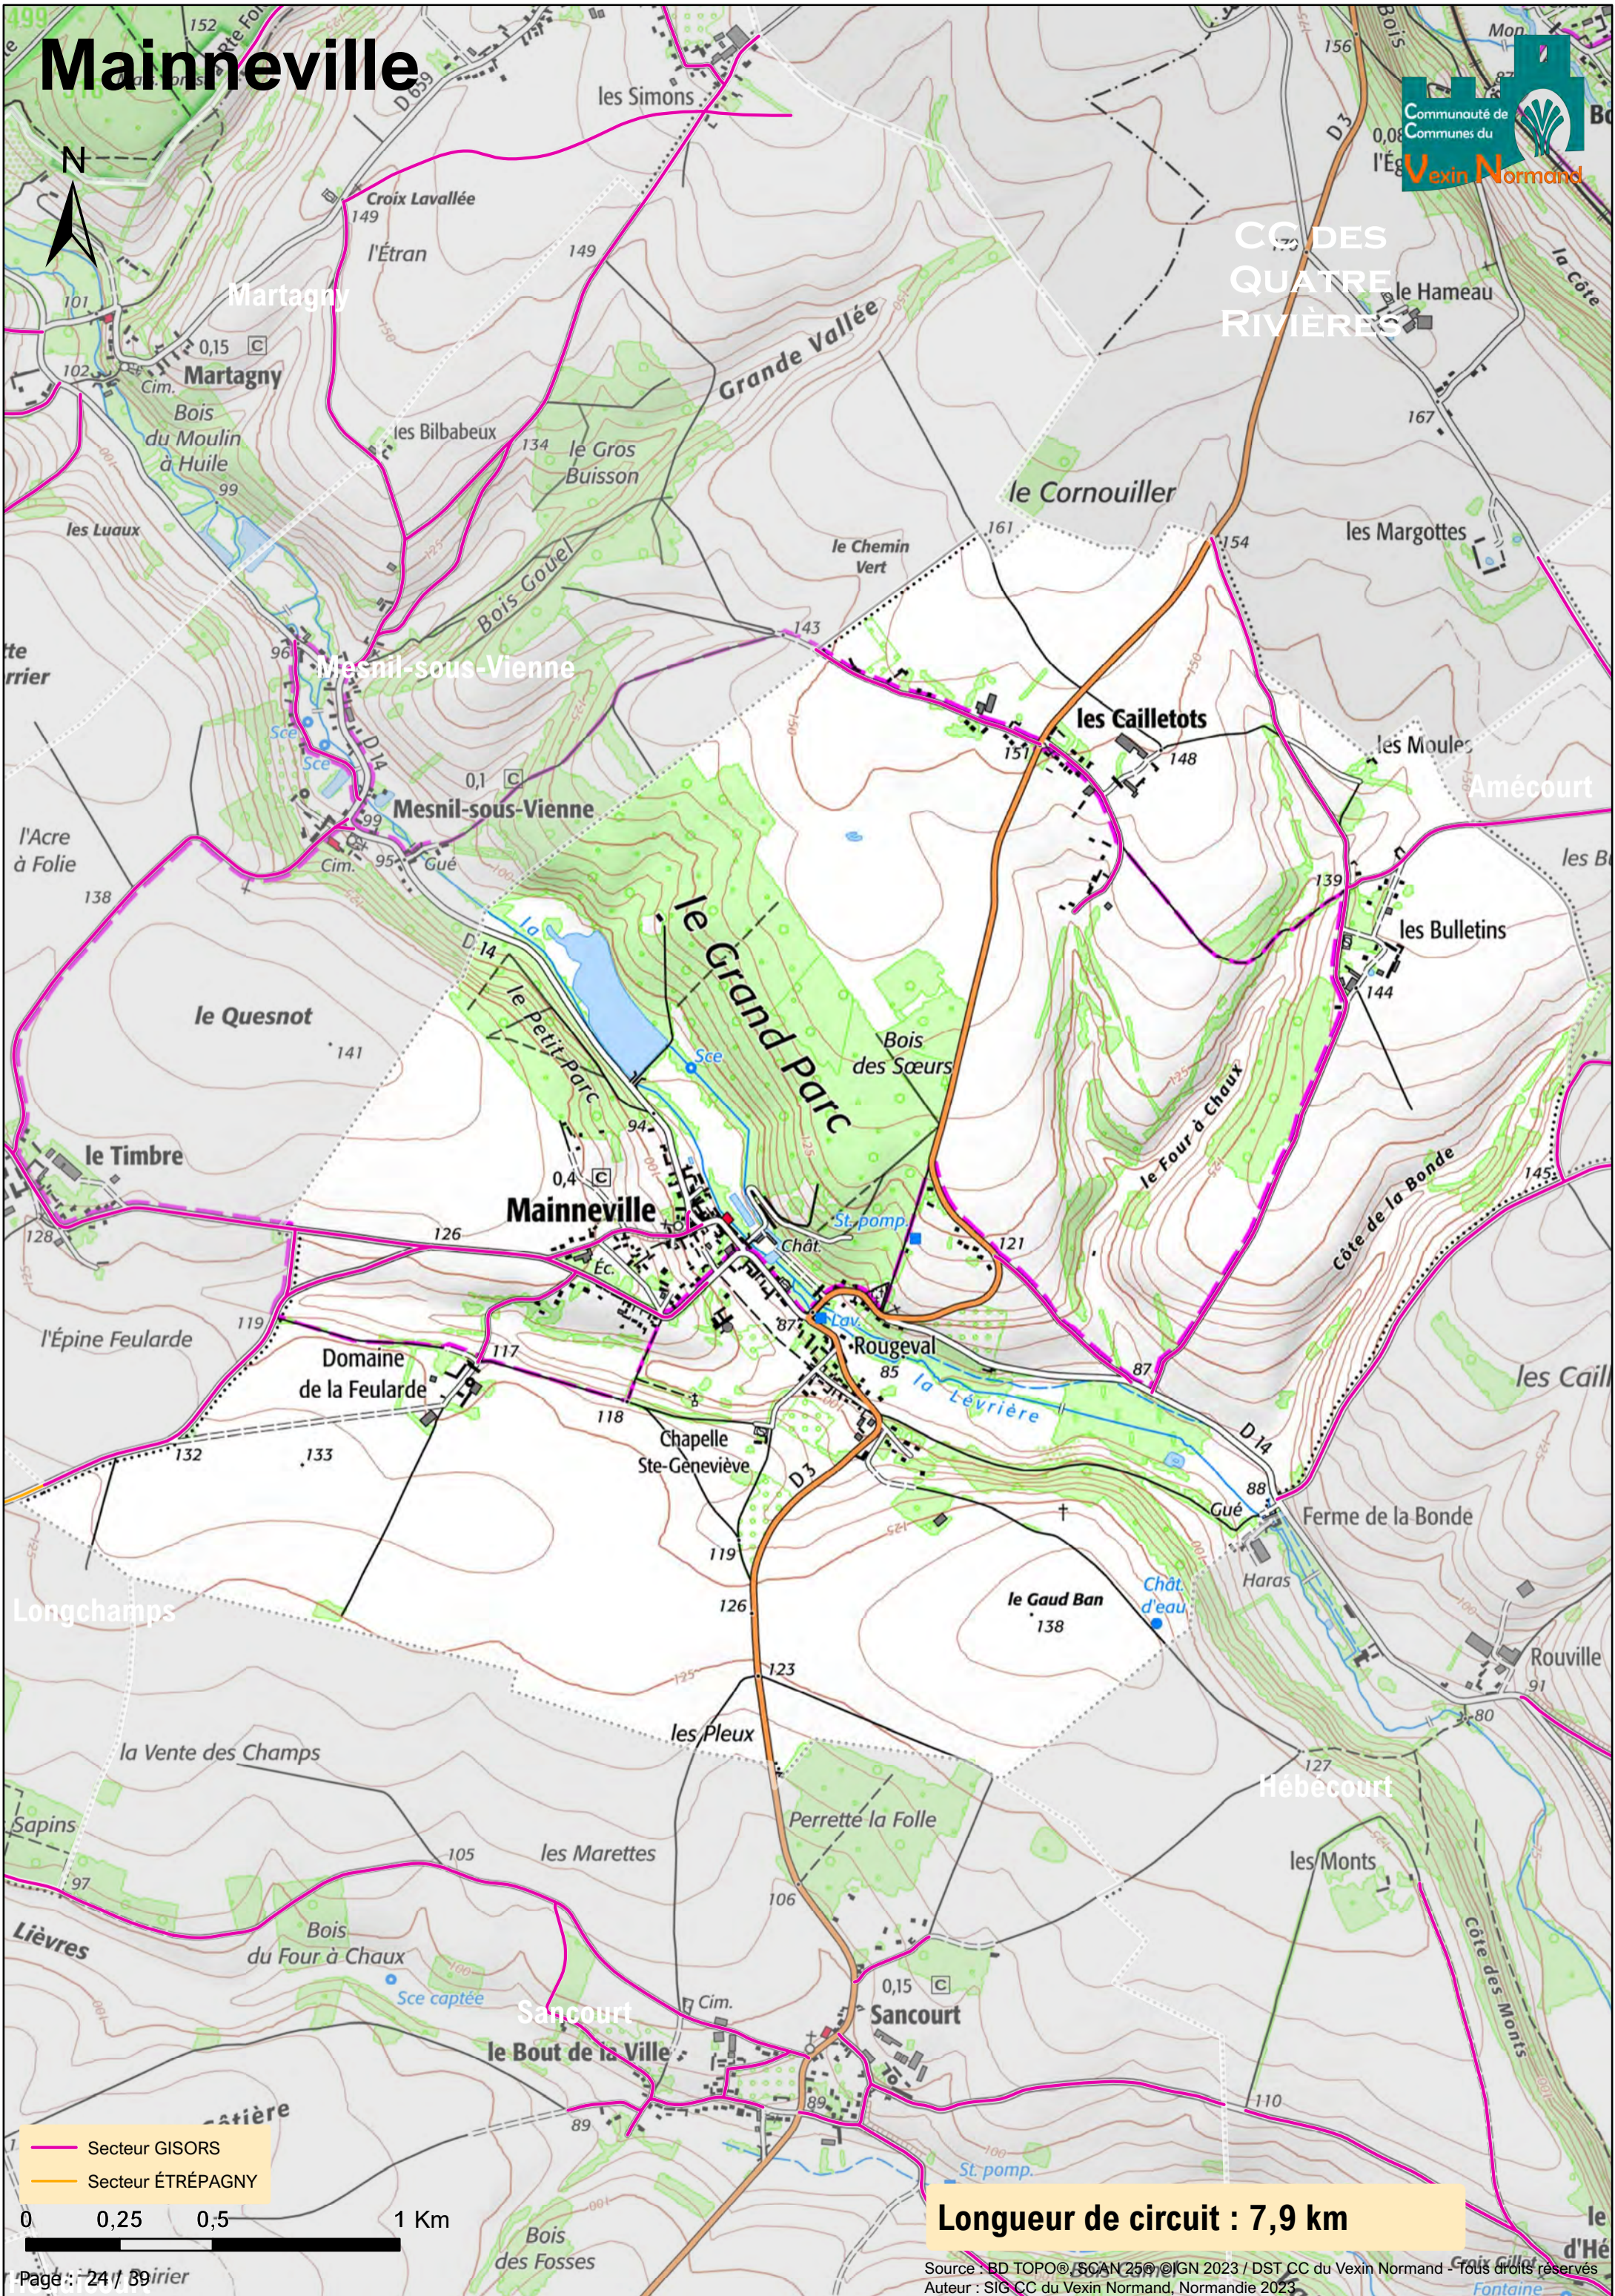

Mainneville

CC DES
QUATRE
RIVIÈRES

- Secteur GISORS
- Secteur ÉTRÉPAGNY

0 0,25 0,5 1 Km

Longueur de circuit : 7,9 km