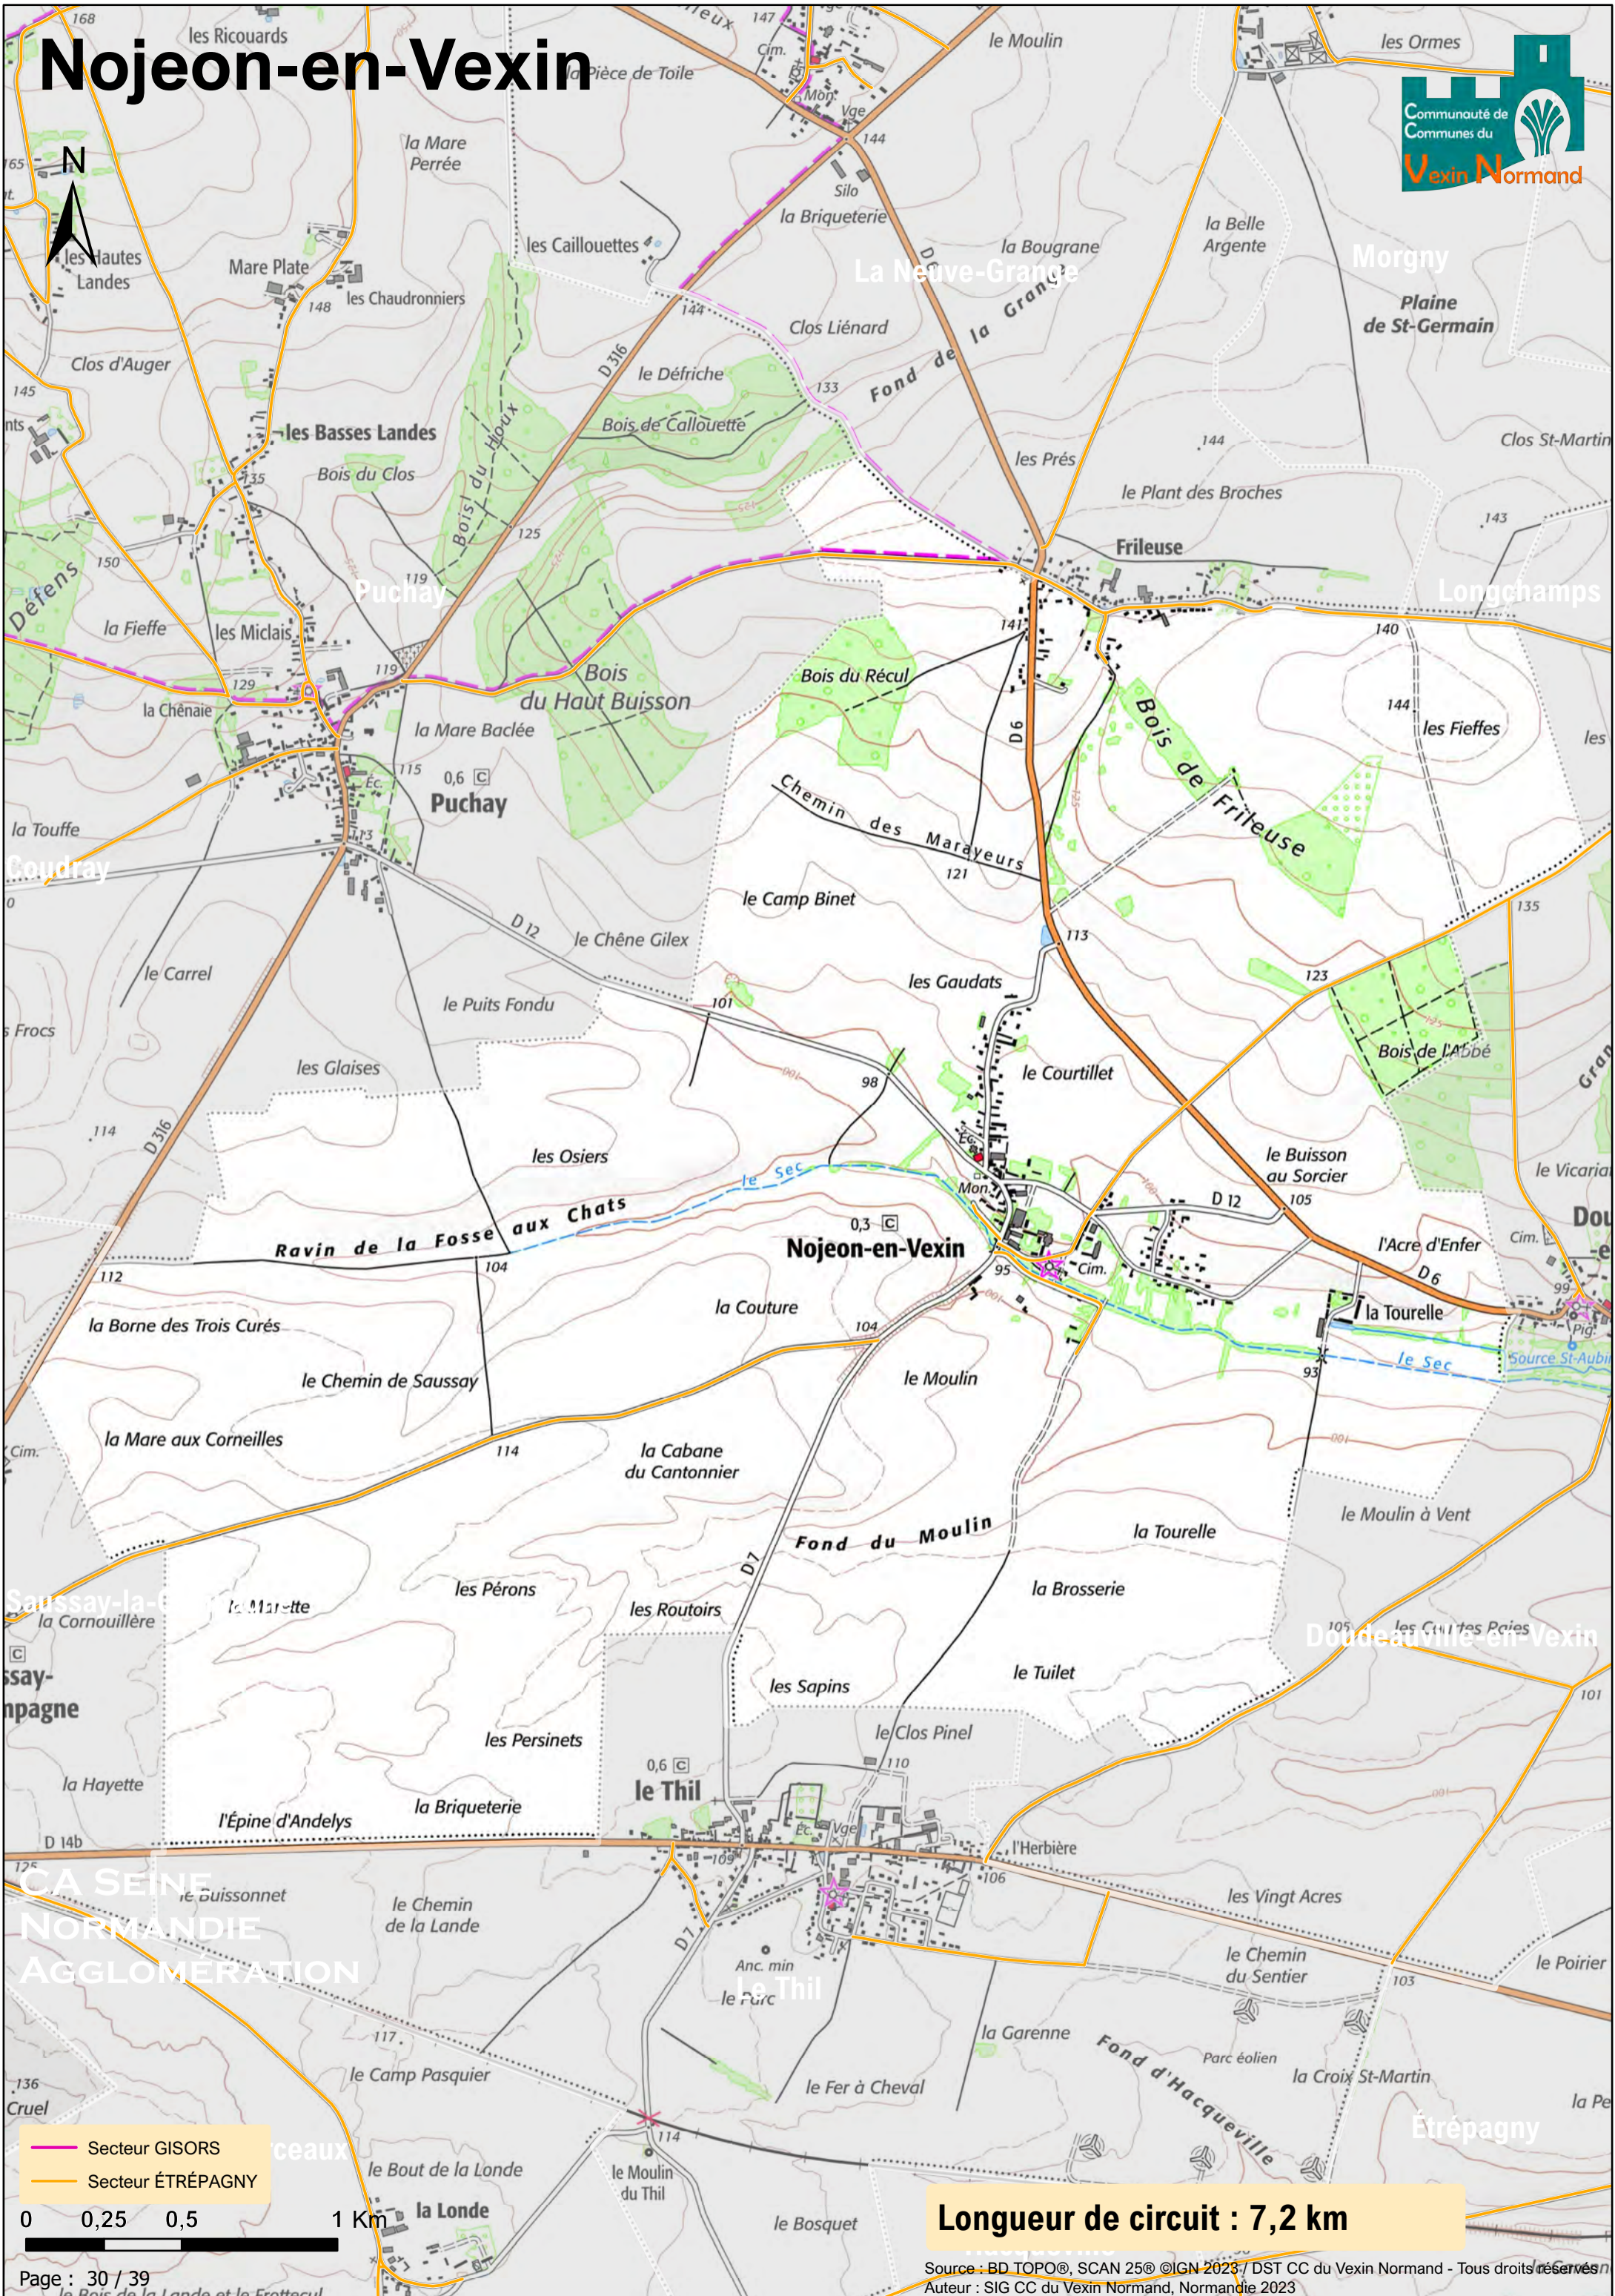

Bazincourt-sur-Epte

- Secteur GISORS
- Secteur ÉTRÉPAGNY

0 0,25 0,5 1 Km

Longueur de circuit : 7,6 km

Bernouville

— Secteur GISORS
— Secteur ÉTRÉPAGNY

Longueur de circuit : 3,7 km

Bézu-la-Forêt

Mesnil-sous-Vienne

- Secteur GISORS
- Secteur ÉTRÉPAGNY

Longueur de circuit : 7,3 km

Mesnil-sous-Vienne

CC DES
QUATRE
RIVIÈRES

Longueur de circuit : 6,9 km

Morgny

CC LYONS ANDELLE

— Secteur GISORS
— Secteur ÉTRÉPAGNY

0 0,25 0,5 1 Km

Longueur de circuit : 19,5 km

Mouflaines

- Secteur GISORS
- Secteur ÉTRÉPAGNY

Longueur de circuit : 3,4 km

Neaufles-Saint-Martin

- Secteur GISORS
- Secteur ÉTRÉPAGNY

Longueur de circuit : 6,5 km

Nojeon-en-Vexin

— Secteur GISORS
— Secteur ÉTRÉPAGNY

0 0,25 0,5 1 Km

Longueur de circuit : 7,2 km

Noyers

- Secteur GISORS
- Secteur ÉTRÉPAGNY

Longueur de circuit : 5,7 km