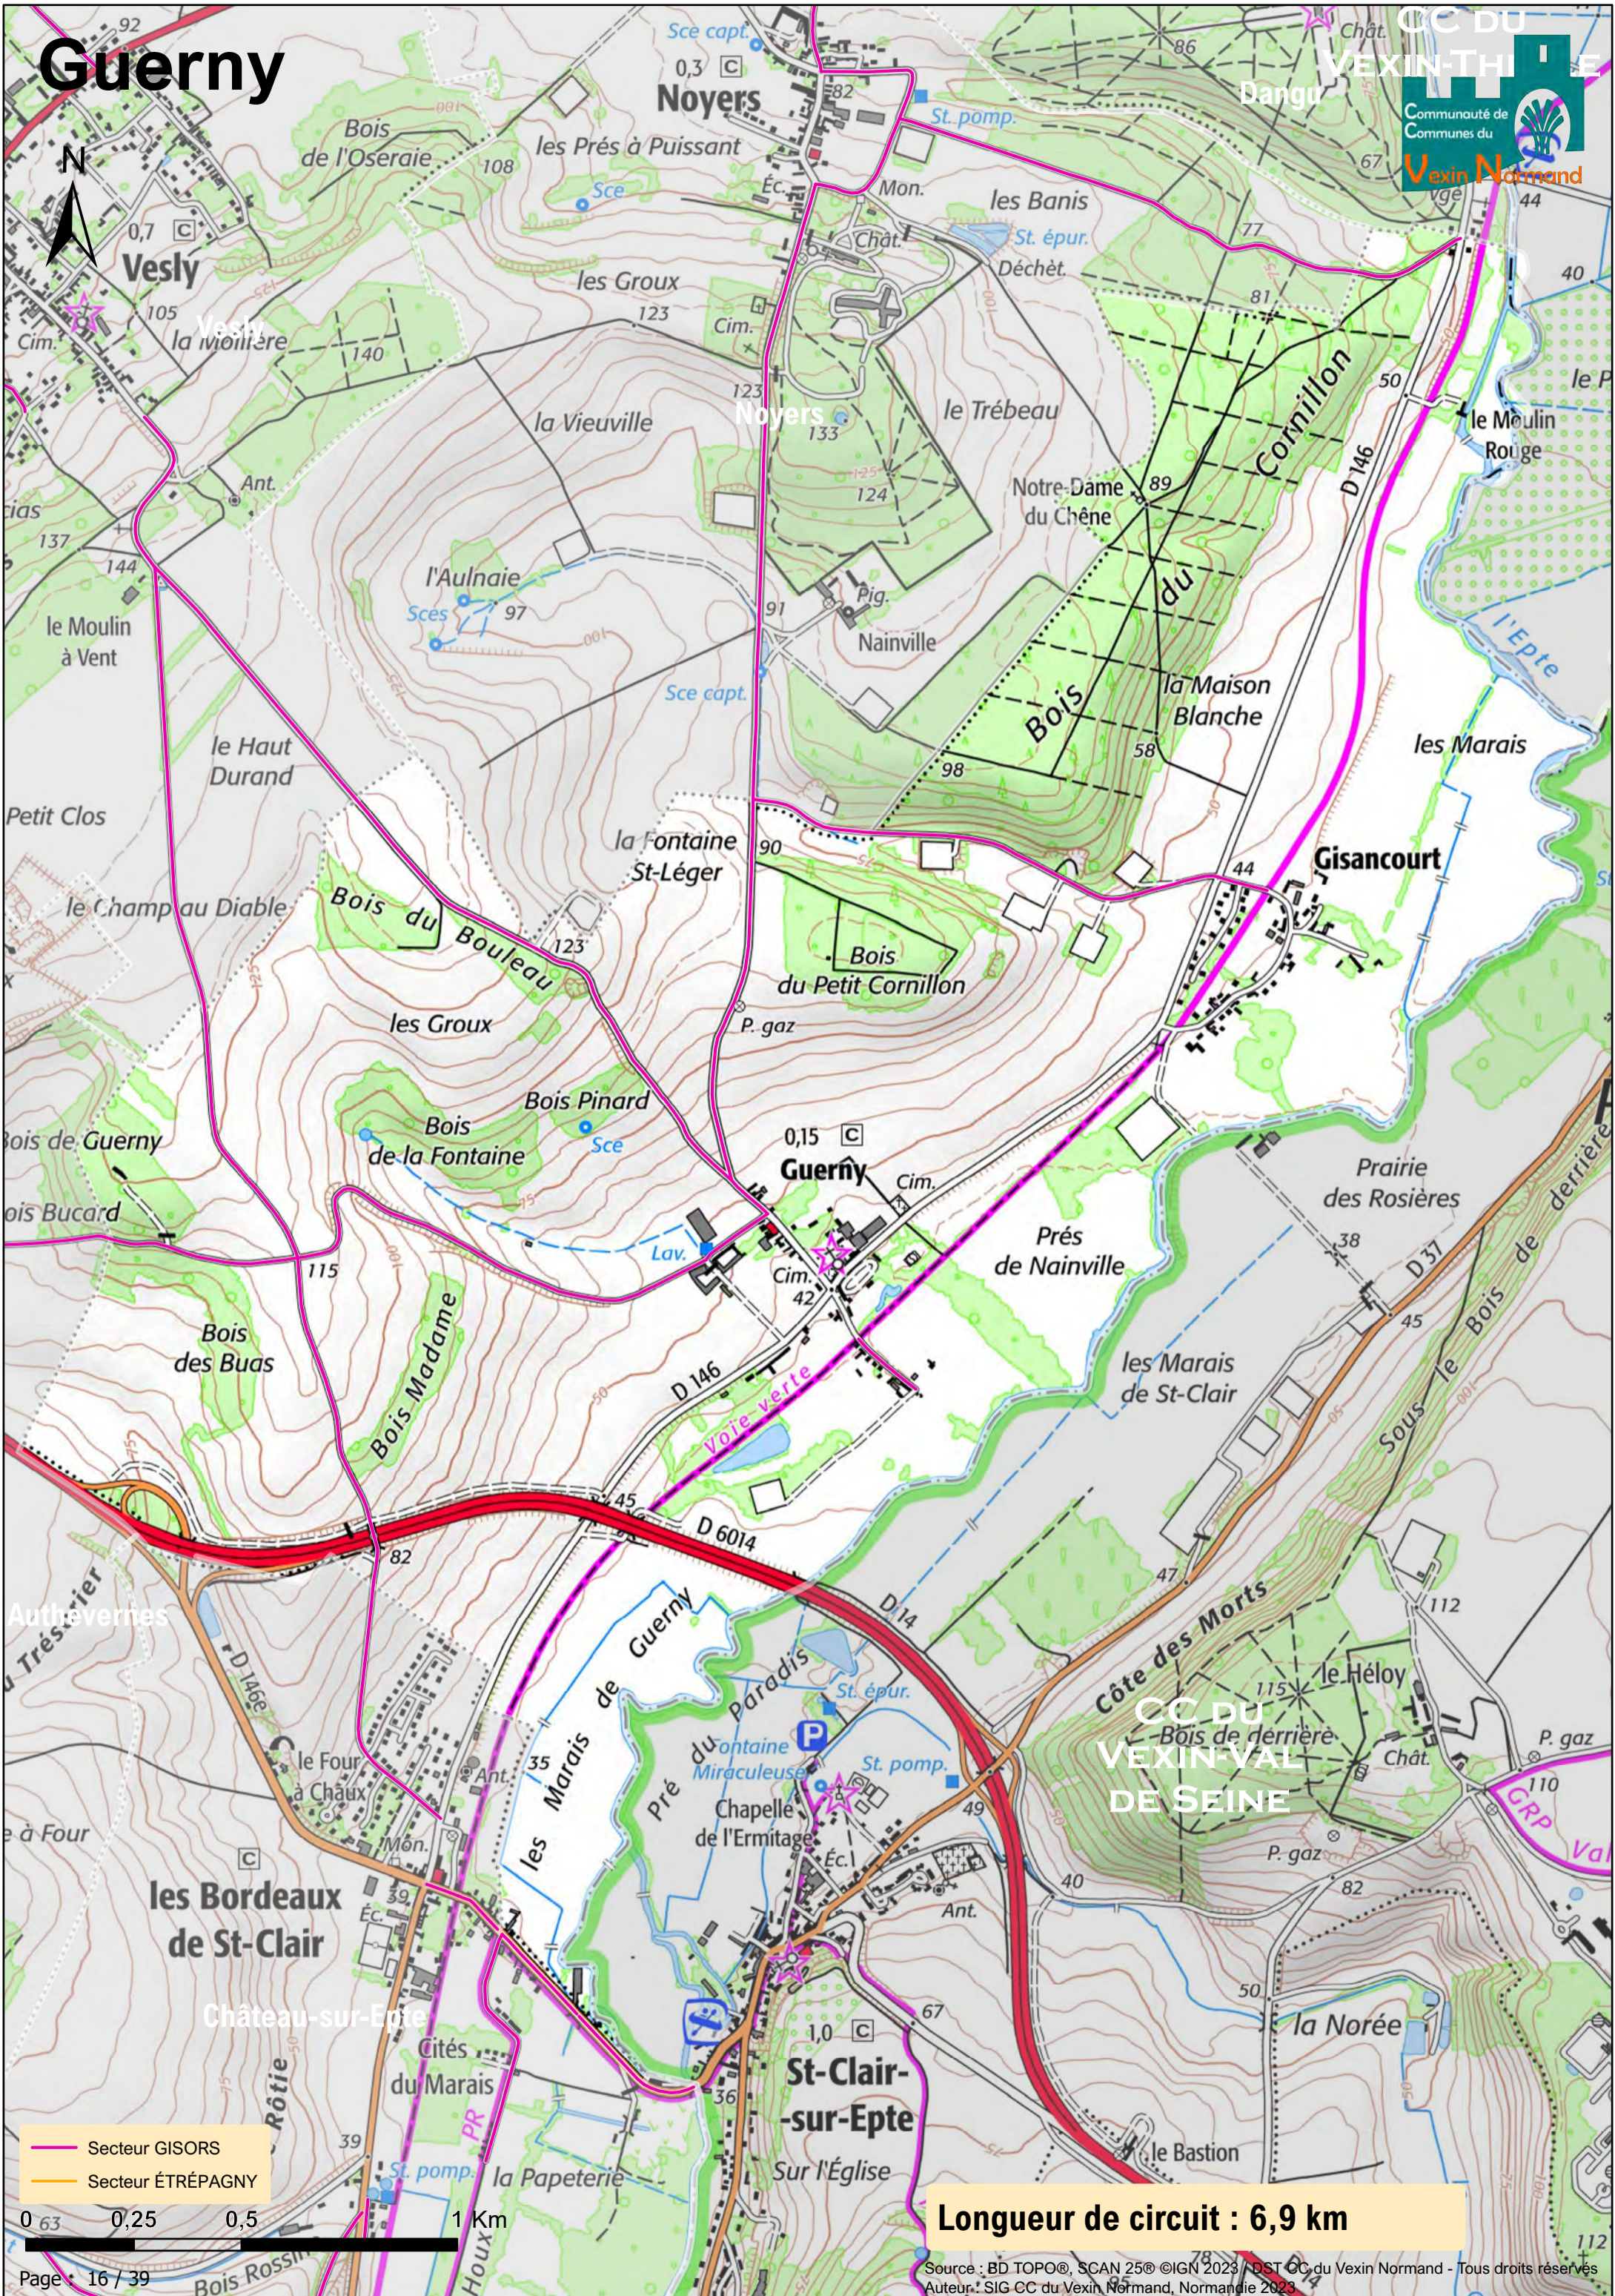

Bazincourt-sur-Epte

- Secteur GISORS
- Secteur ÉTRÉPAGNY

0 0,25 0,5 1 Km

Longueur de circuit : 7,6 km

Bernouville

— Secteur GISORS
— Secteur ÉTRÉPAGNY

Longueur de circuit : 3,7 km

Bézu-la-Forêt

Étrépagny

- Secteur GISORS
- Secteur ÉTRÉPAGNY

0 0,25 0,5 1 Km

Longueur de circuit : 12,1 km

Farceaux

Farceaux

la Londe

Neuville

BOIS DE GISORS

GISORS

CC DU VEXIN NORMAND

Longueur de circuit : 16,2 km

Guerny

- Secteur GISORS
- Secteur ÉTRÉPAGNY

Longueur de circuit : 6,9 km

Hacqueville

- Secteur GISORS
- Secteur ÉTRÉPAGNY

Longueur de circuit : 11,3 km

Hébécourt

CC DES QUATRE RIVIERES

- Secteur GISORS
- Secteur ÉTRÉPAGNY

Longueur de circuit : 10,7 km

Heudicourt

Longueur de circuit : 11,1 km