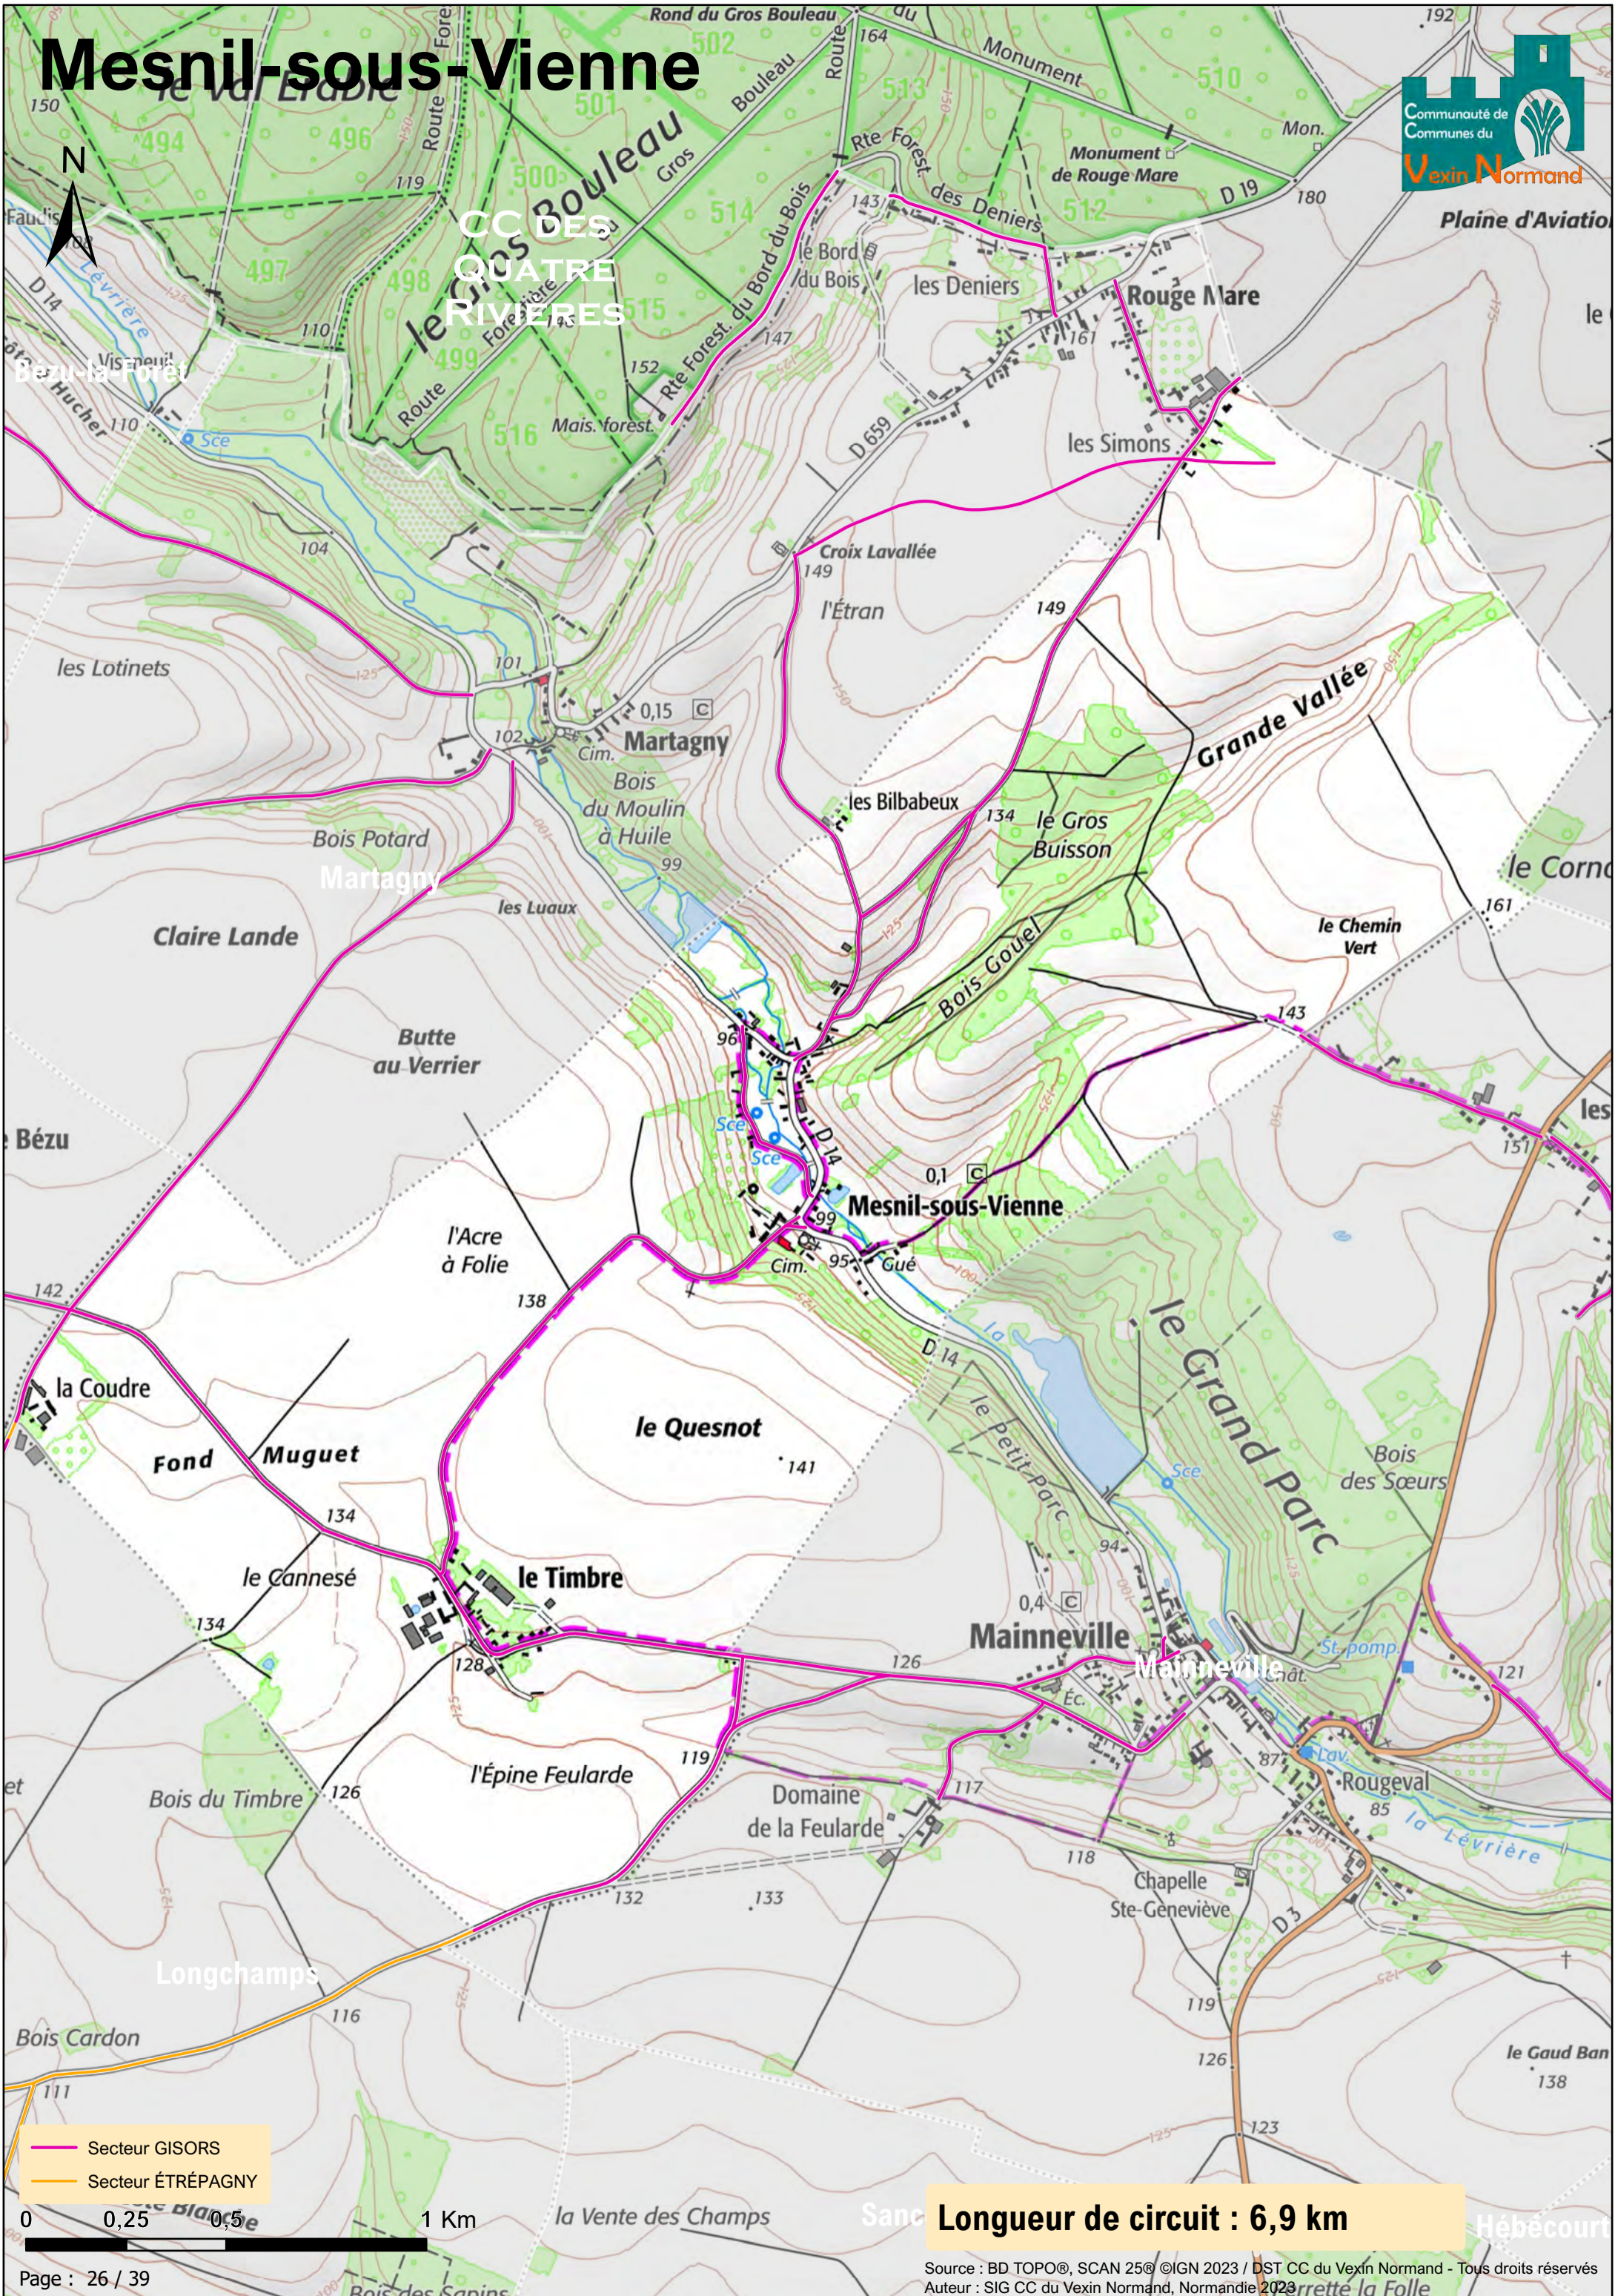

Bazincourt-sur-Epte

- Secteur GISORS
- Secteur ÉTRÉPAGNY

0 0,25 0,5 1 Km

Longueur de circuit : 7,6 km

Bernouville

— Secteur GISORS
— Secteur ÉTRÉPAGNY

Longueur de circuit : 3,7 km

Bézu-la-Forêt

0 0,25 0,5 1 Km

Longueur de circuit : 7,9 km

Martagny

CC DES
QUATRE
RIVIÈRES

le Val Érable

le Gros Bouleau

Martagny

Claire Lande

Mesnil-sous-Vienne

- Secteur GISORS
- Secteur ÉTRÉPAGNY

Longueur de circuit : 7,3 km

Mesnil-sous-Vienne

CC DES
QUATRE
RIVIÈRES

Longueur de circuit : 6,9 km

Morgny

CC LYONS ANDELLE

— Secteur GISORS
— Secteur ÉTRÉPAGNY

0 0,25 0,5 1 Km

Longueur de circuit : 19,5 km

Mouflaines

- Secteur GISORS
- Secteur ÉTRÉPAGNY

Longueur de circuit : 3,4 km

Neaufles-Saint-Martin

- Secteur GISORS
- Secteur ÉTRÉPAGNY