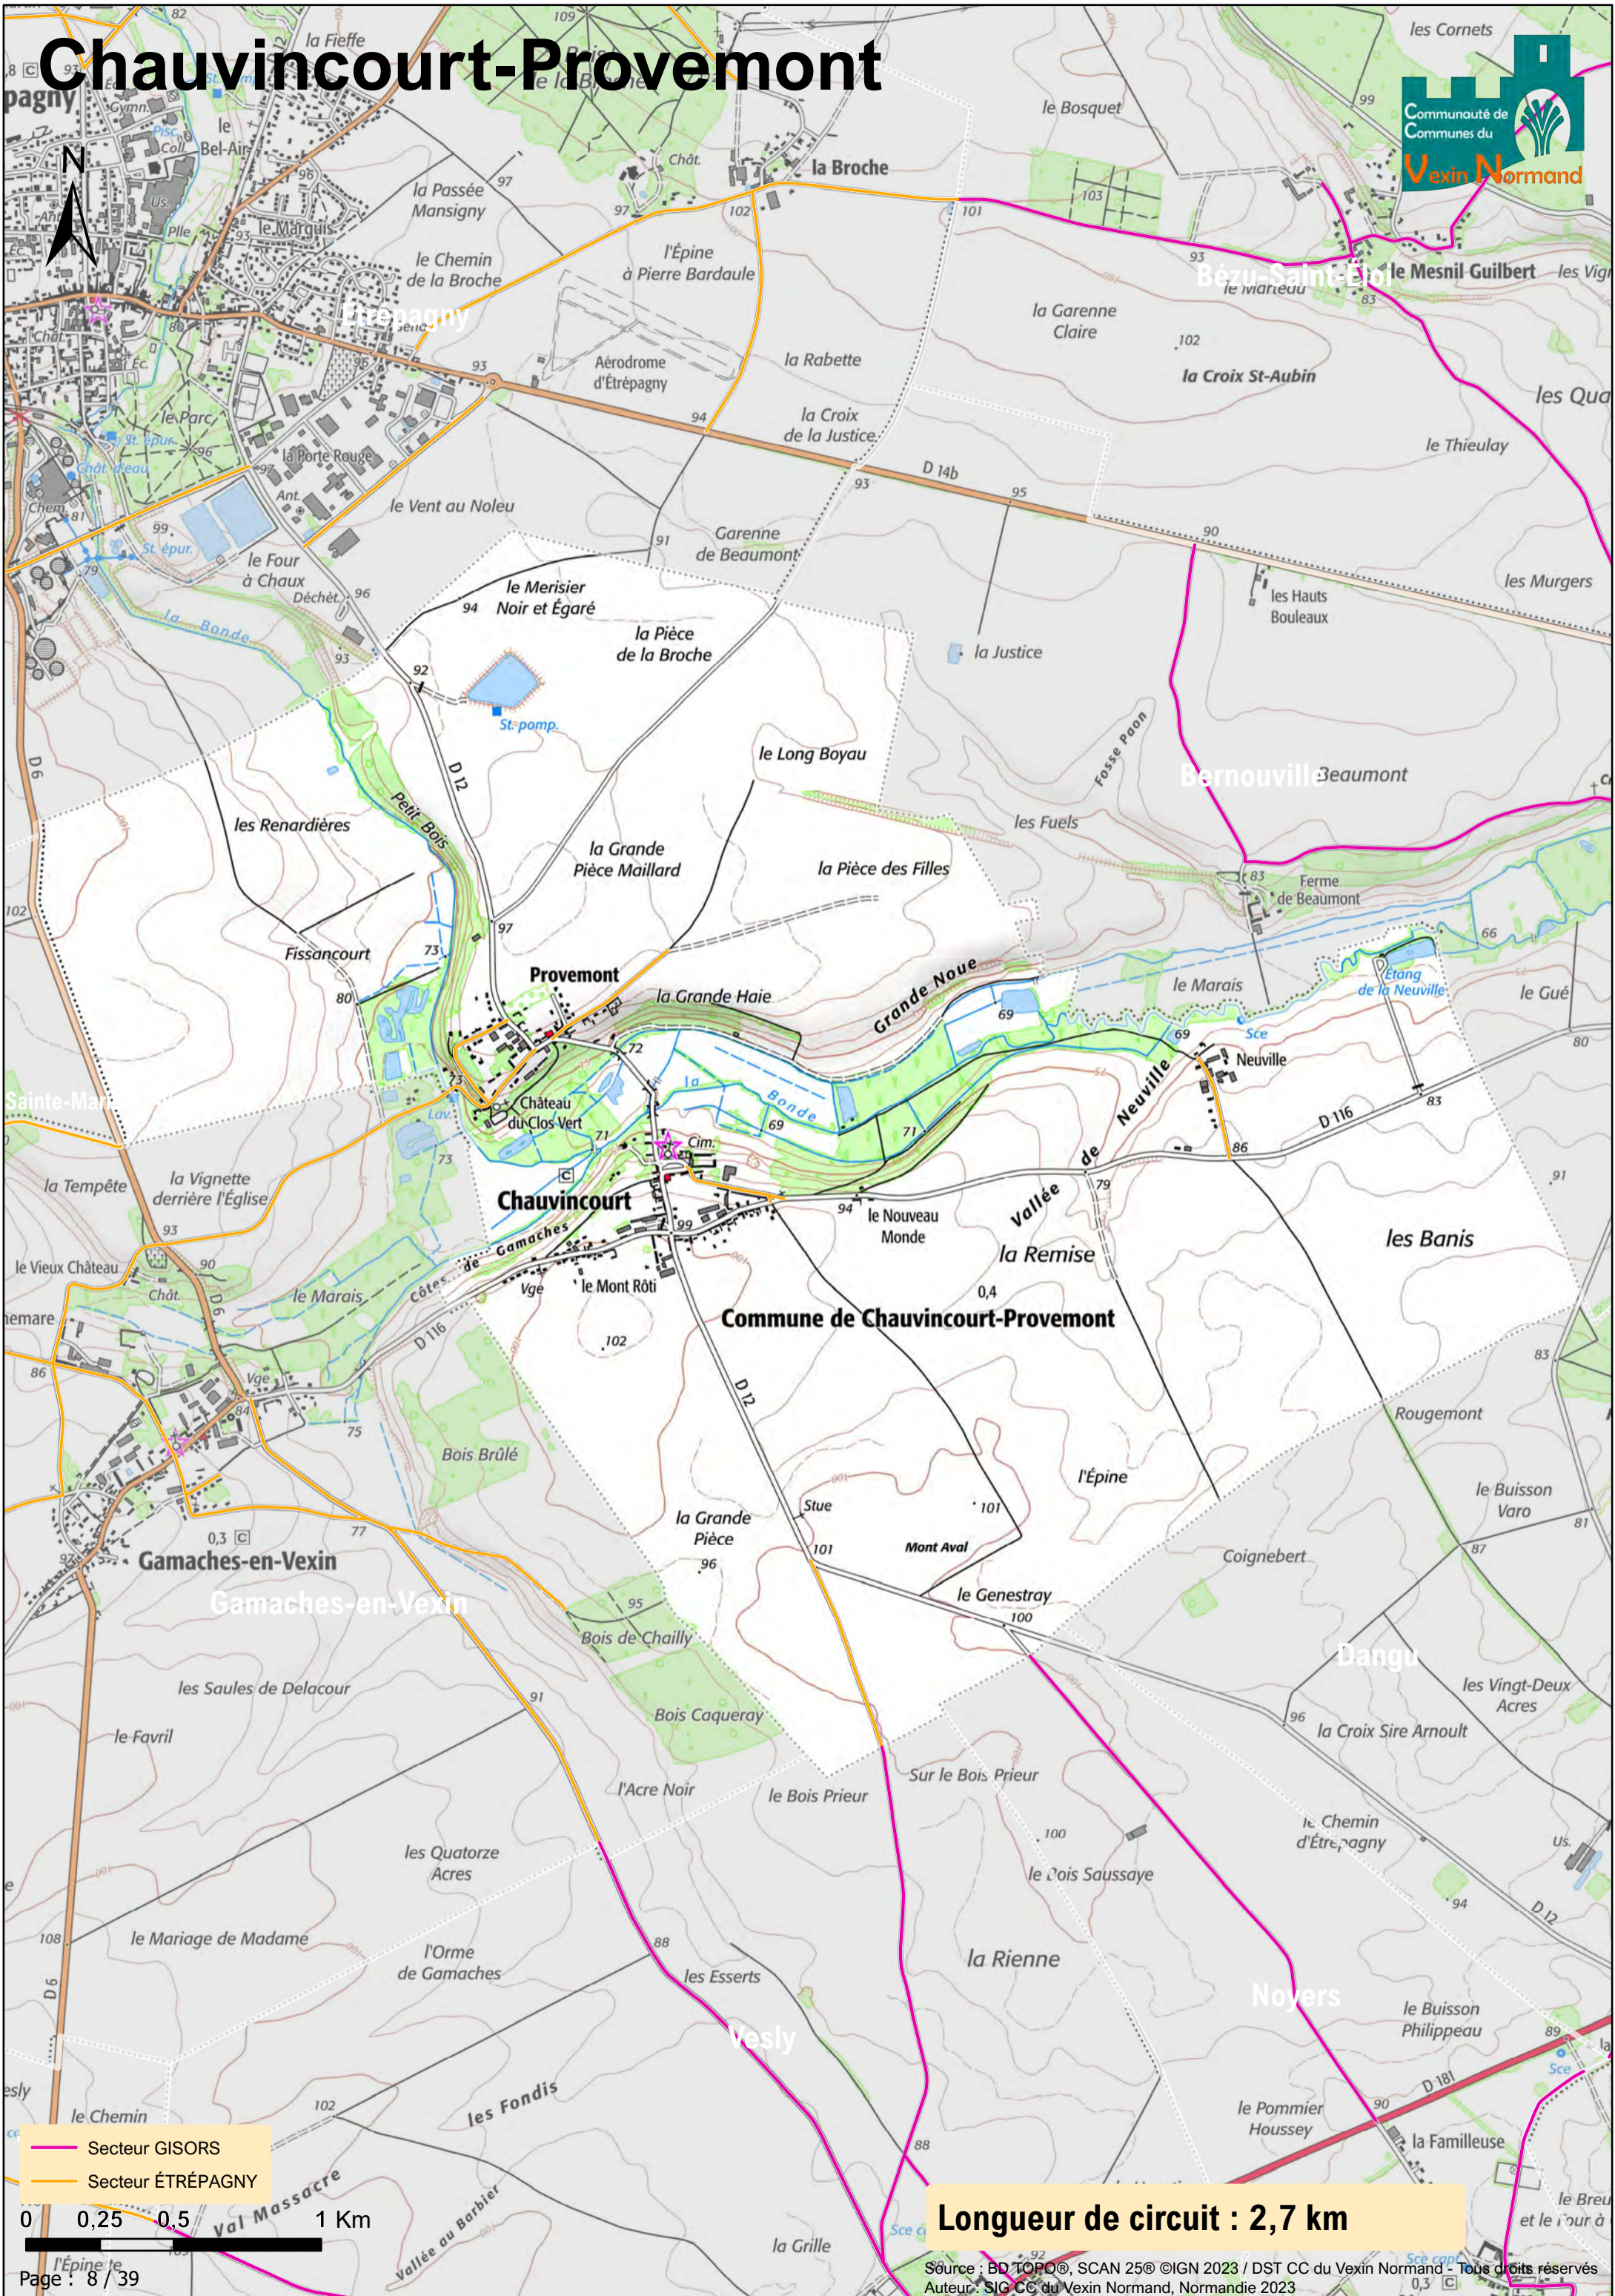

Bazincourt-sur-Epte

- Secteur GISORS
- Secteur ÉTRÉPAGNY

0 0,25 0,5 1 Km

Longueur de circuit : 7,6 km

Bernouville

— Secteur GISORS
— Secteur ÉTRÉPAGNY

Longueur de circuit : 3,7 km

Bézu-la-Forêt

CC DES
QUATRE
RIVIÈRES

Bézu-la-Forêt

Longueur de circuit : 11,8 km

- Secteur GISORS
- Secteur ÉTRÉPAGNY

0 0,25 0,5 1 Km

Bézu-Saint-Éloi

- Secteur GISORS
- Secteur ÉTRÉPAGNY

Longueur de circuit : 9,6 km

Chauvincourt-Provemont

Commune de Chauvincourt-Provemont

Longueur de circuit : 2,7 km

- Secteur GISORS
- Secteur ÉTRÉPAGNY

0 0,25 0,5 1 Km

Coudray

— Secteur GISORS
— Secteur ÉTRÉPAGNY

0 0,25 0,5 1 Km

Longueur de circuit : 5,9 km

Dangu

— Secteur GISORS
— Secteur ÉTRÉPAGNY

Longueur de circuit : 0,8 km

Doudeauville-en-Vexin

- Secteur GISORS
- Secteur ÉTRÉPAGNY

0 0,25 0,5 1 Km

Longueur de circuit : 8,9 km