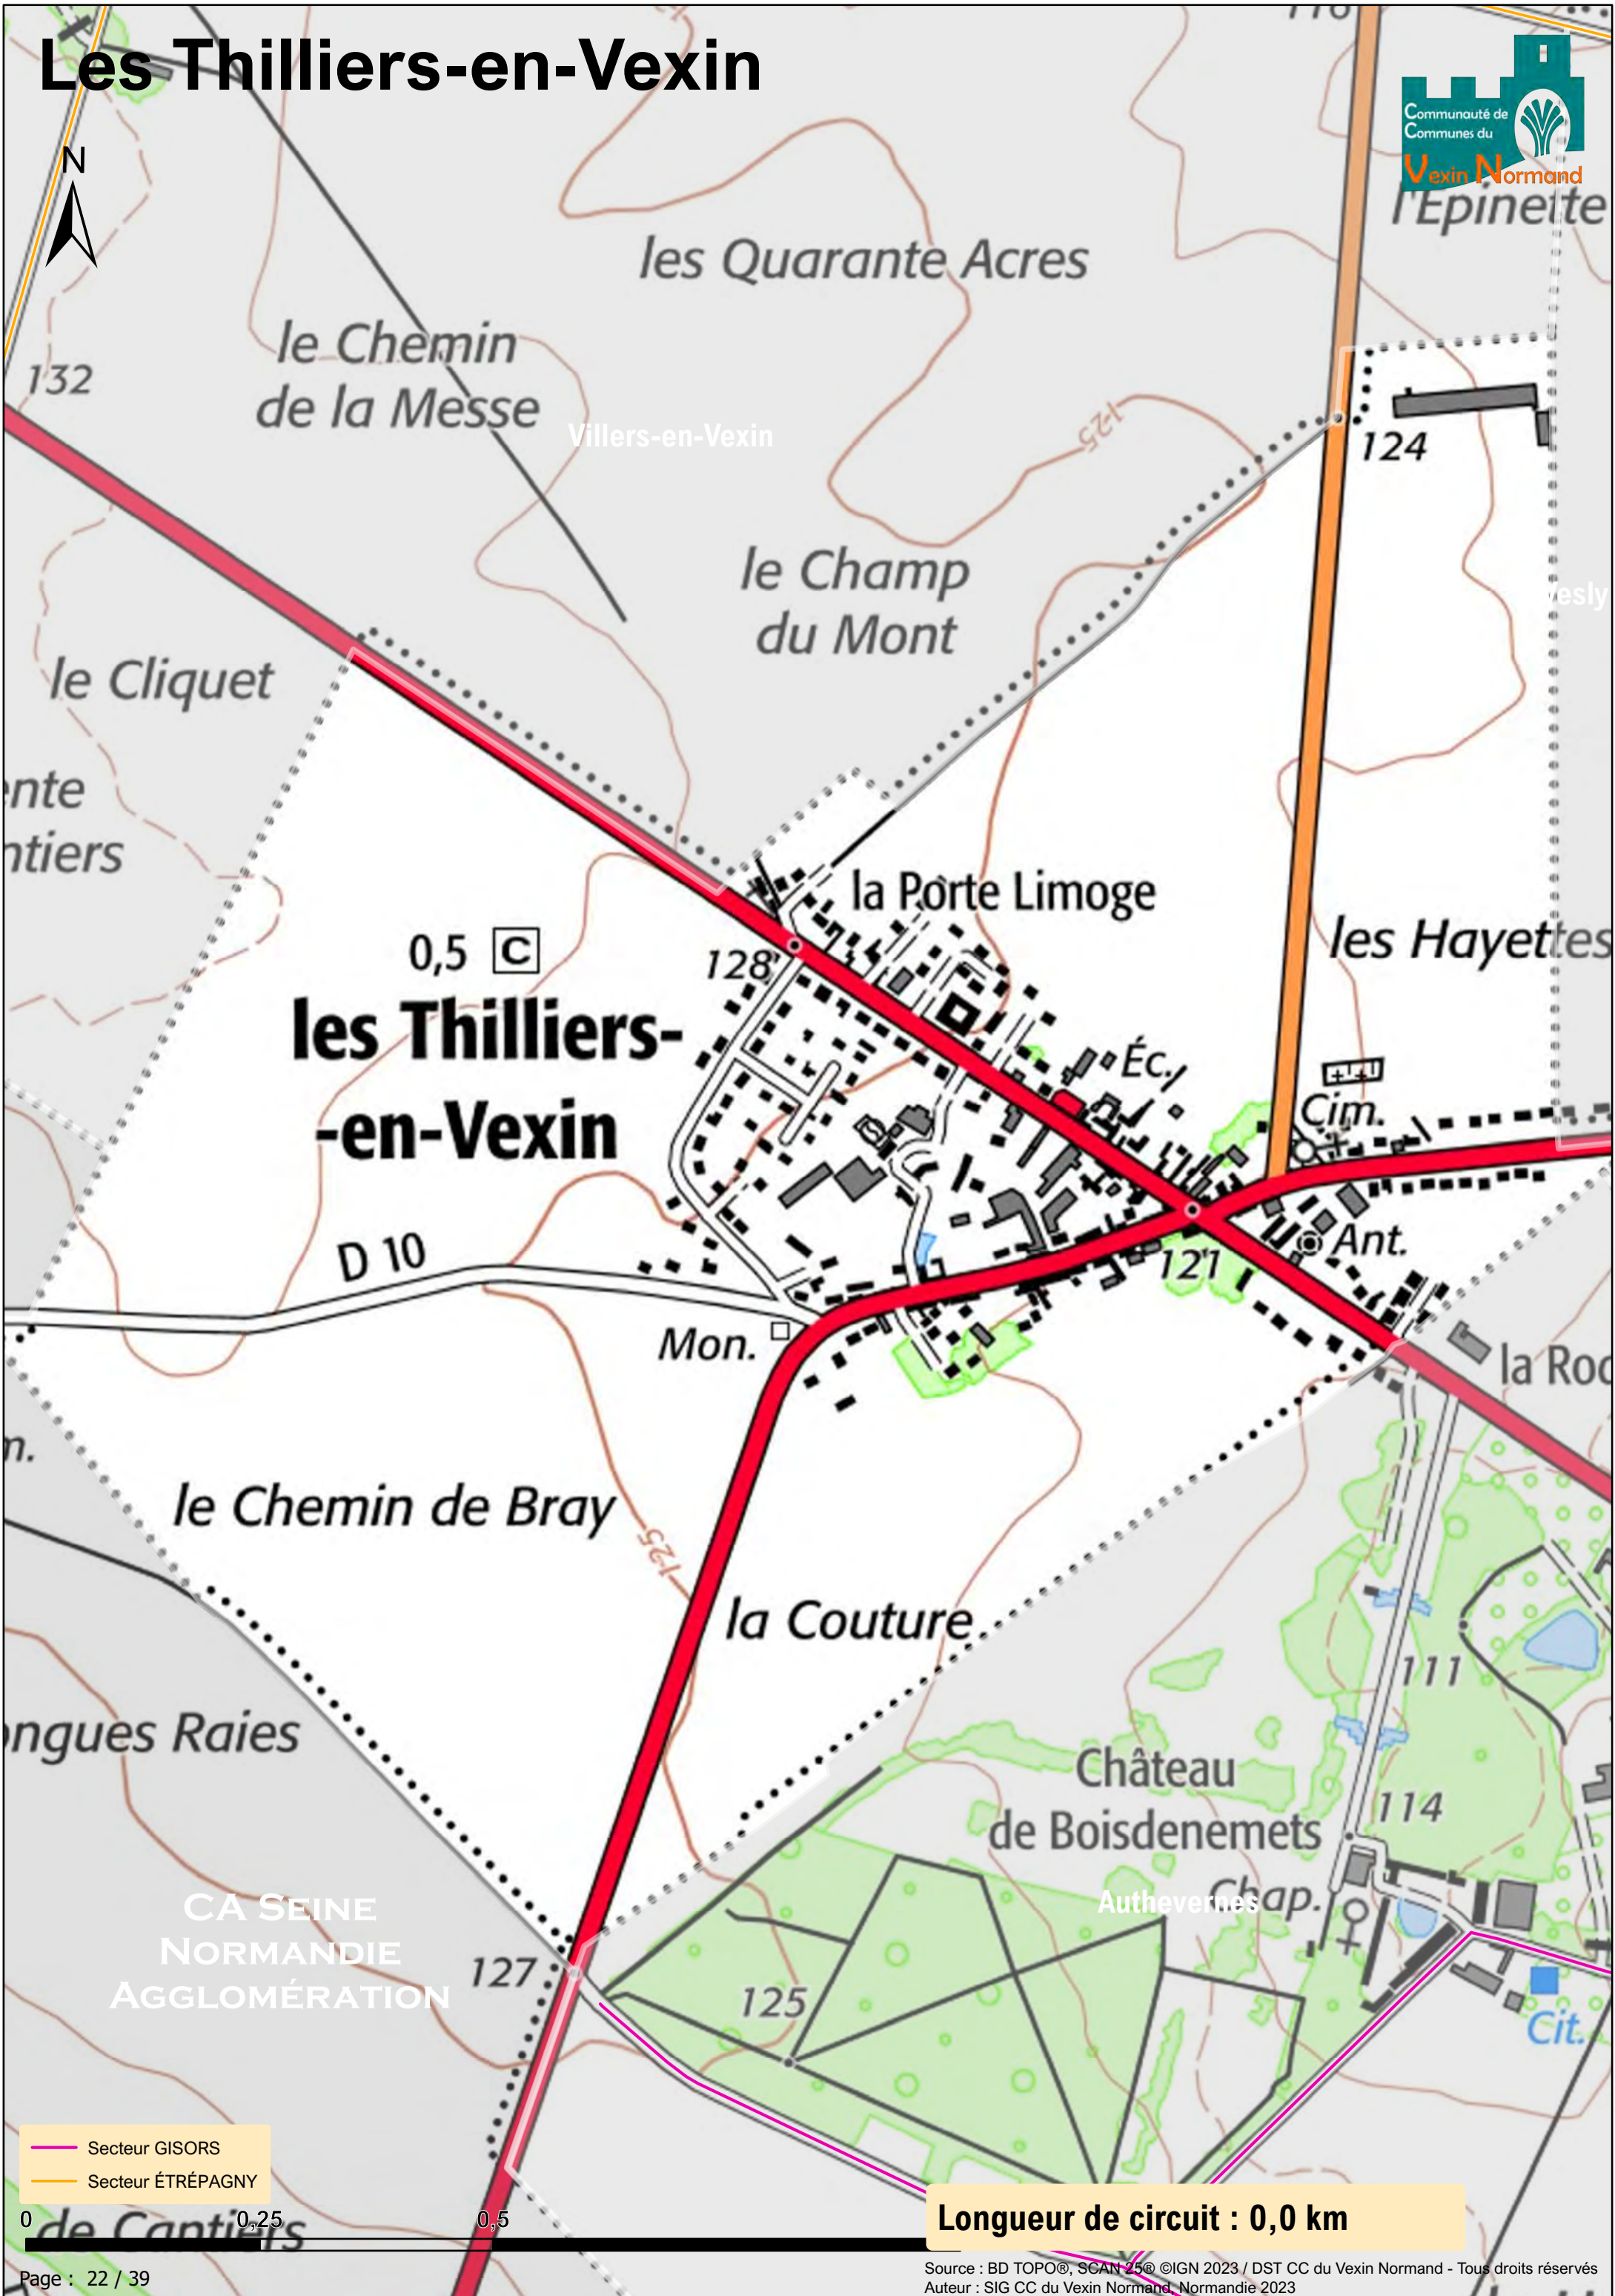

Bazincourt-sur-Epte

- Secteur GISORS
- Secteur ÉTRÉPAGNY

0 0,25 0,5 1 Km

Longueur de circuit : 7,6 km

Bernouville

— Secteur GISORS
— Secteur ÉTRÉPAGNY

Longueur de circuit : 3,7 km

Bézu-la-Forêt

- Secteur GISORS
- Secteur ÉTRÉPAGNY

Longueur de circuit : 11,3 km

Hébécourt

CC DES QUATRE RIVIERES

- Secteur GISORS
- Secteur ÉTRÉPAGNY

Longueur de circuit : 10,7 km

Heudicourt

Longueur de circuit : 11,1 km

CC Vexin Normand ANDE la Neuve-Grange

- Secteur GISORS
- Secteur ÉTRÉPAGNY

Longueur de circuit : 4,7 km

Le Thil

- Secteur GISORS
- Secteur ÉTRÉPAGNY

Longueur de circuit : 1,4 km

Les Thilliers-en-Vexin

- Secteur GISORS
- Secteur ÉTRÉPAGNY

0 0,25 0,5 1 Km

Longueur de circuit : 7,9 km

Martagny

CC DES
QUATRE
RIVIÈRES

le Val Érable

le Gros Bouleau

Martagny

Claire Lande