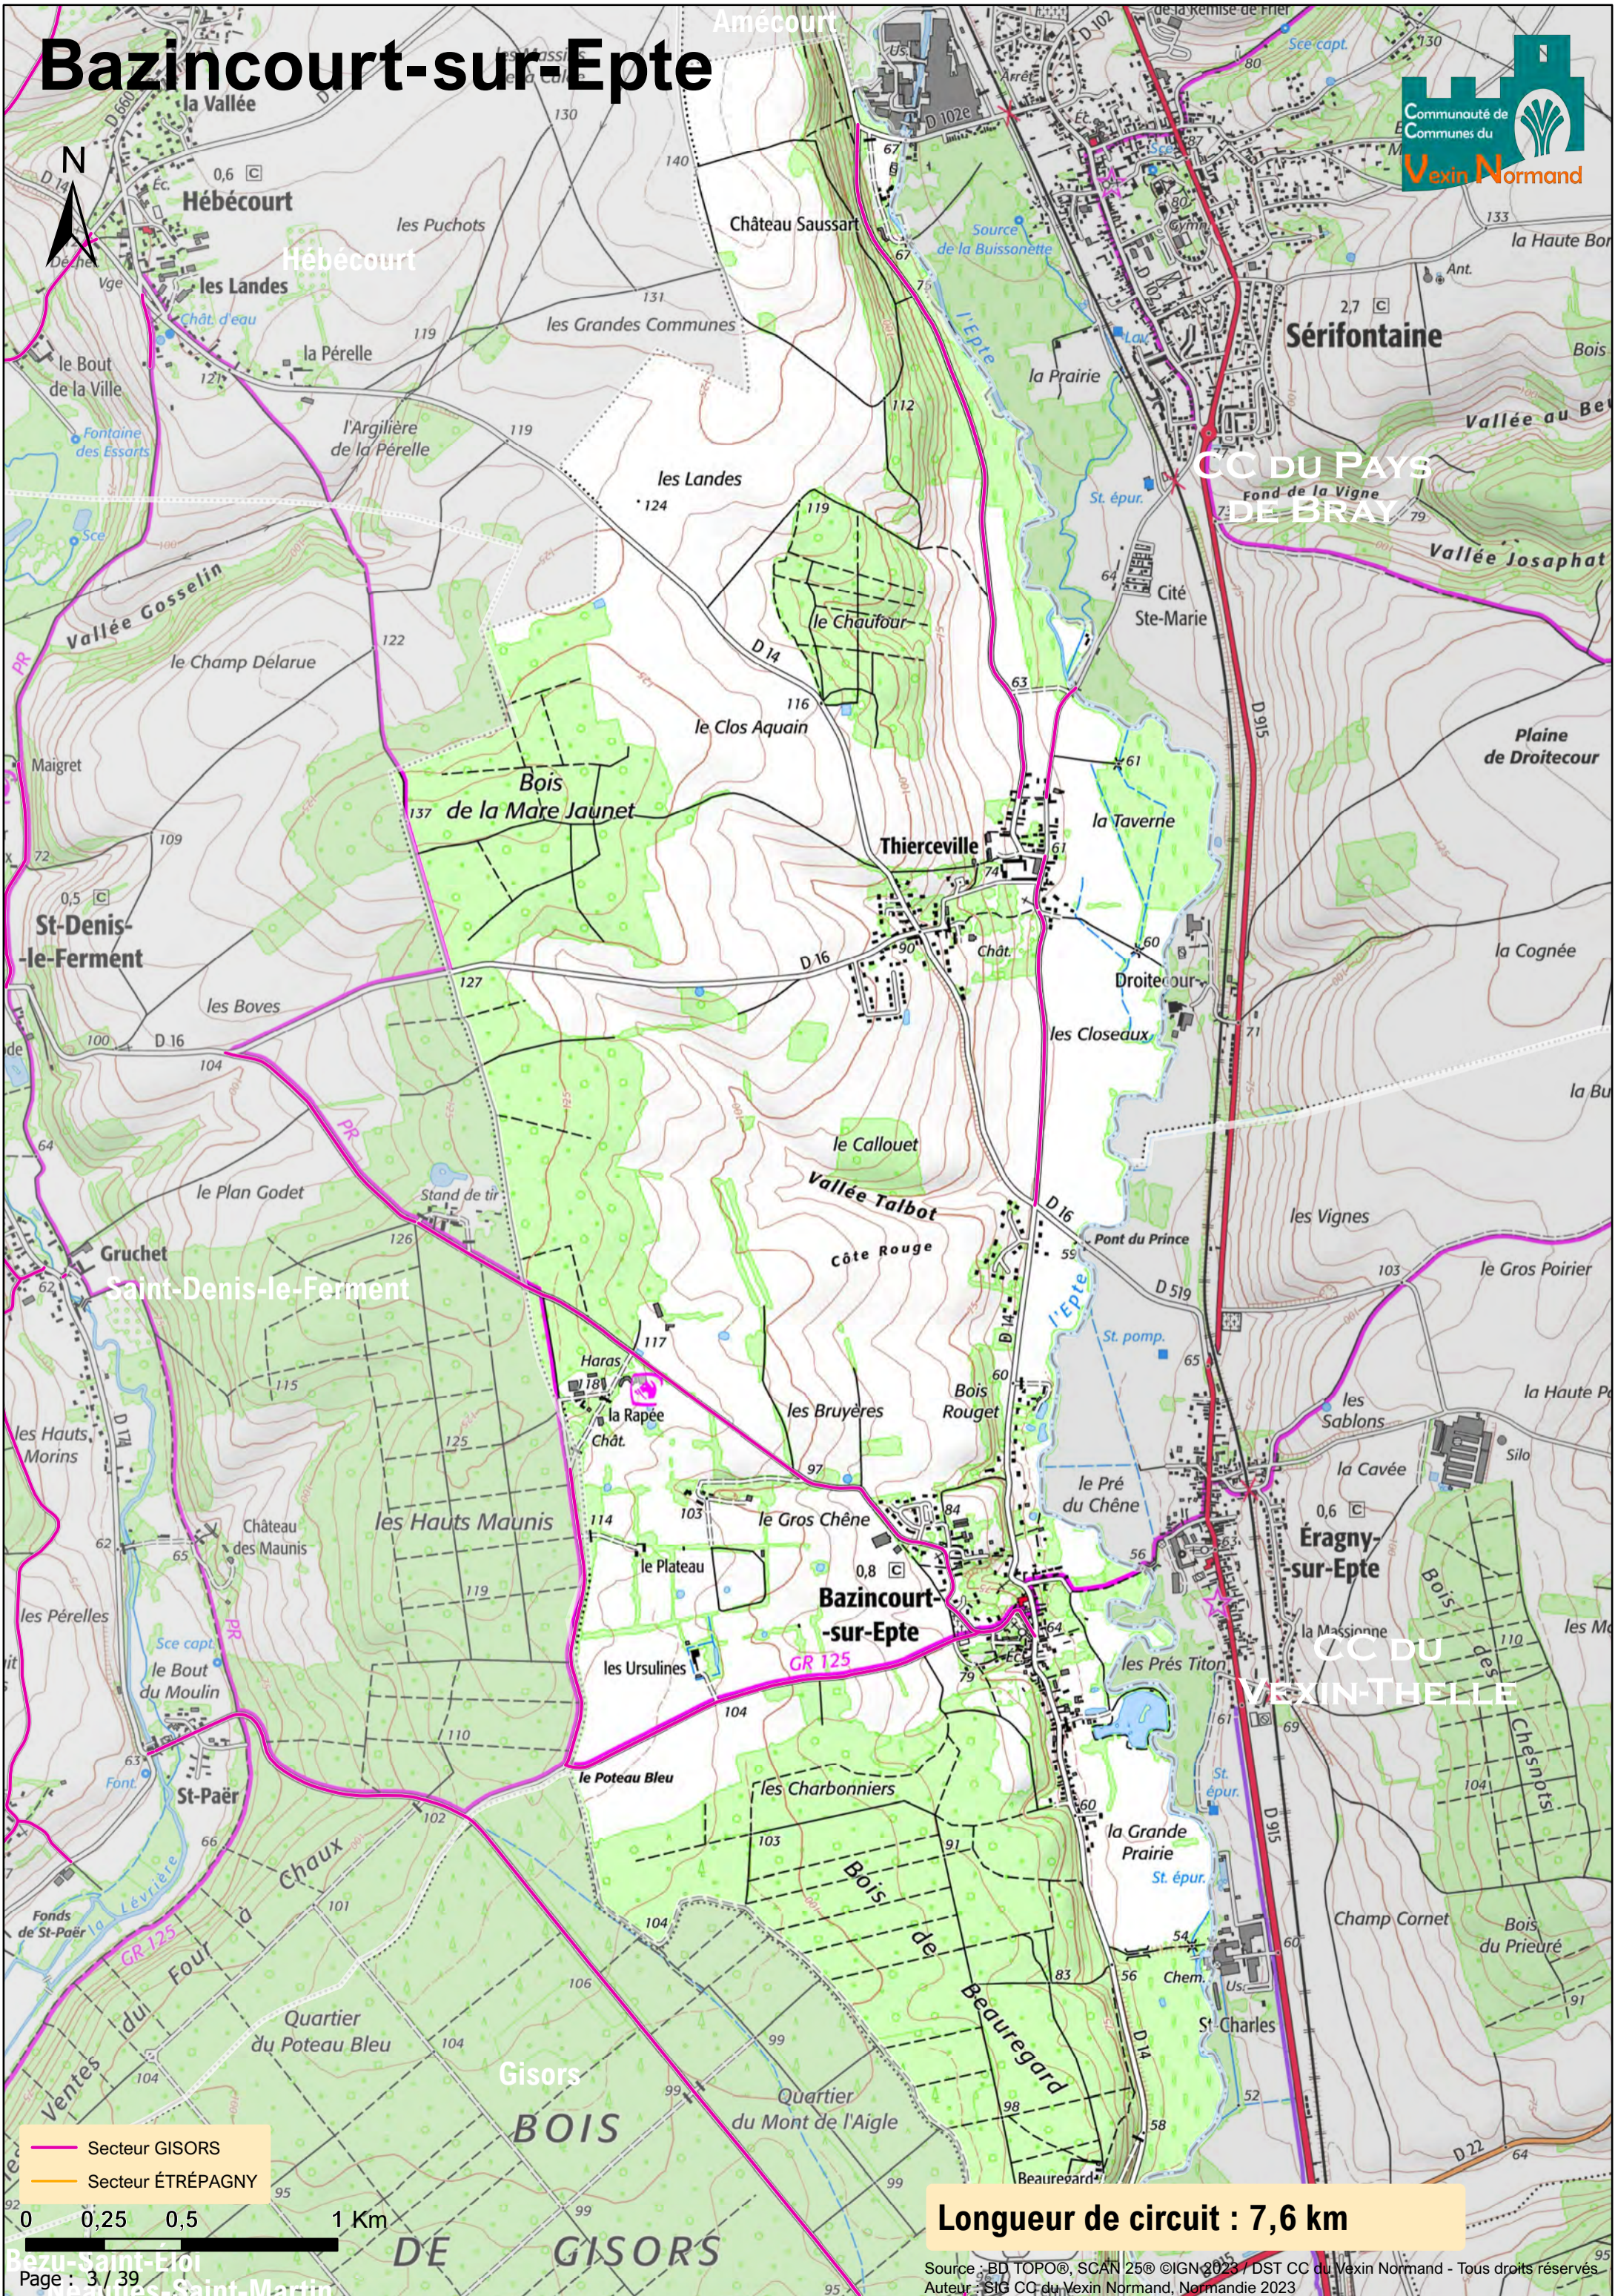

Amécourt

CC DES
QUATRE
RIVIÈRES

CC DU PAYS
DE BRAY

- Secteur GISORS
- Secteur ÉTRÉPAGNY

Longueur de circuit : 6,0 km

Authevernes

CA SEINE
NORMANDIE
AGGLOMÉRATION

Longueur de circuit : 9,8 km

Bazincourt-sur-Epte

- Secteur GISORS
- Secteur ÉTRÉPAGNY

0 0,25 0,5 1 Km

Longueur de circuit : 7,6 km

Bernouville

— Secteur GISORS
— Secteur ÉTRÉPAGNY

Longueur de circuit : 3,7 km

Bézu-la-Forêt

CC DES
QUATRE
RIVIÈRES

Bézu-la-Forêt

Longueur de circuit : 11,8 km

- Secteur GISORS
- Secteur ÉTRÉPAGNY

0 0,25 0,5 1 Km

Bézu-Saint-Éloi

- Secteur GISORS
- Secteur ÉTRÉPAGNY

Longueur de circuit : 9,6 km

Longueur de circuit : 5,9 km

Dangu

— Secteur GISORS
— Secteur ÉTRÉPAGNY

Longueur de circuit : 0,8 km

Doudeauville-en-Vexin

- Secteur GISORS
- Secteur ÉTRÉPAGNY

0 0,25 0,5 1 Km

Longueur de circuit : 8,9 km