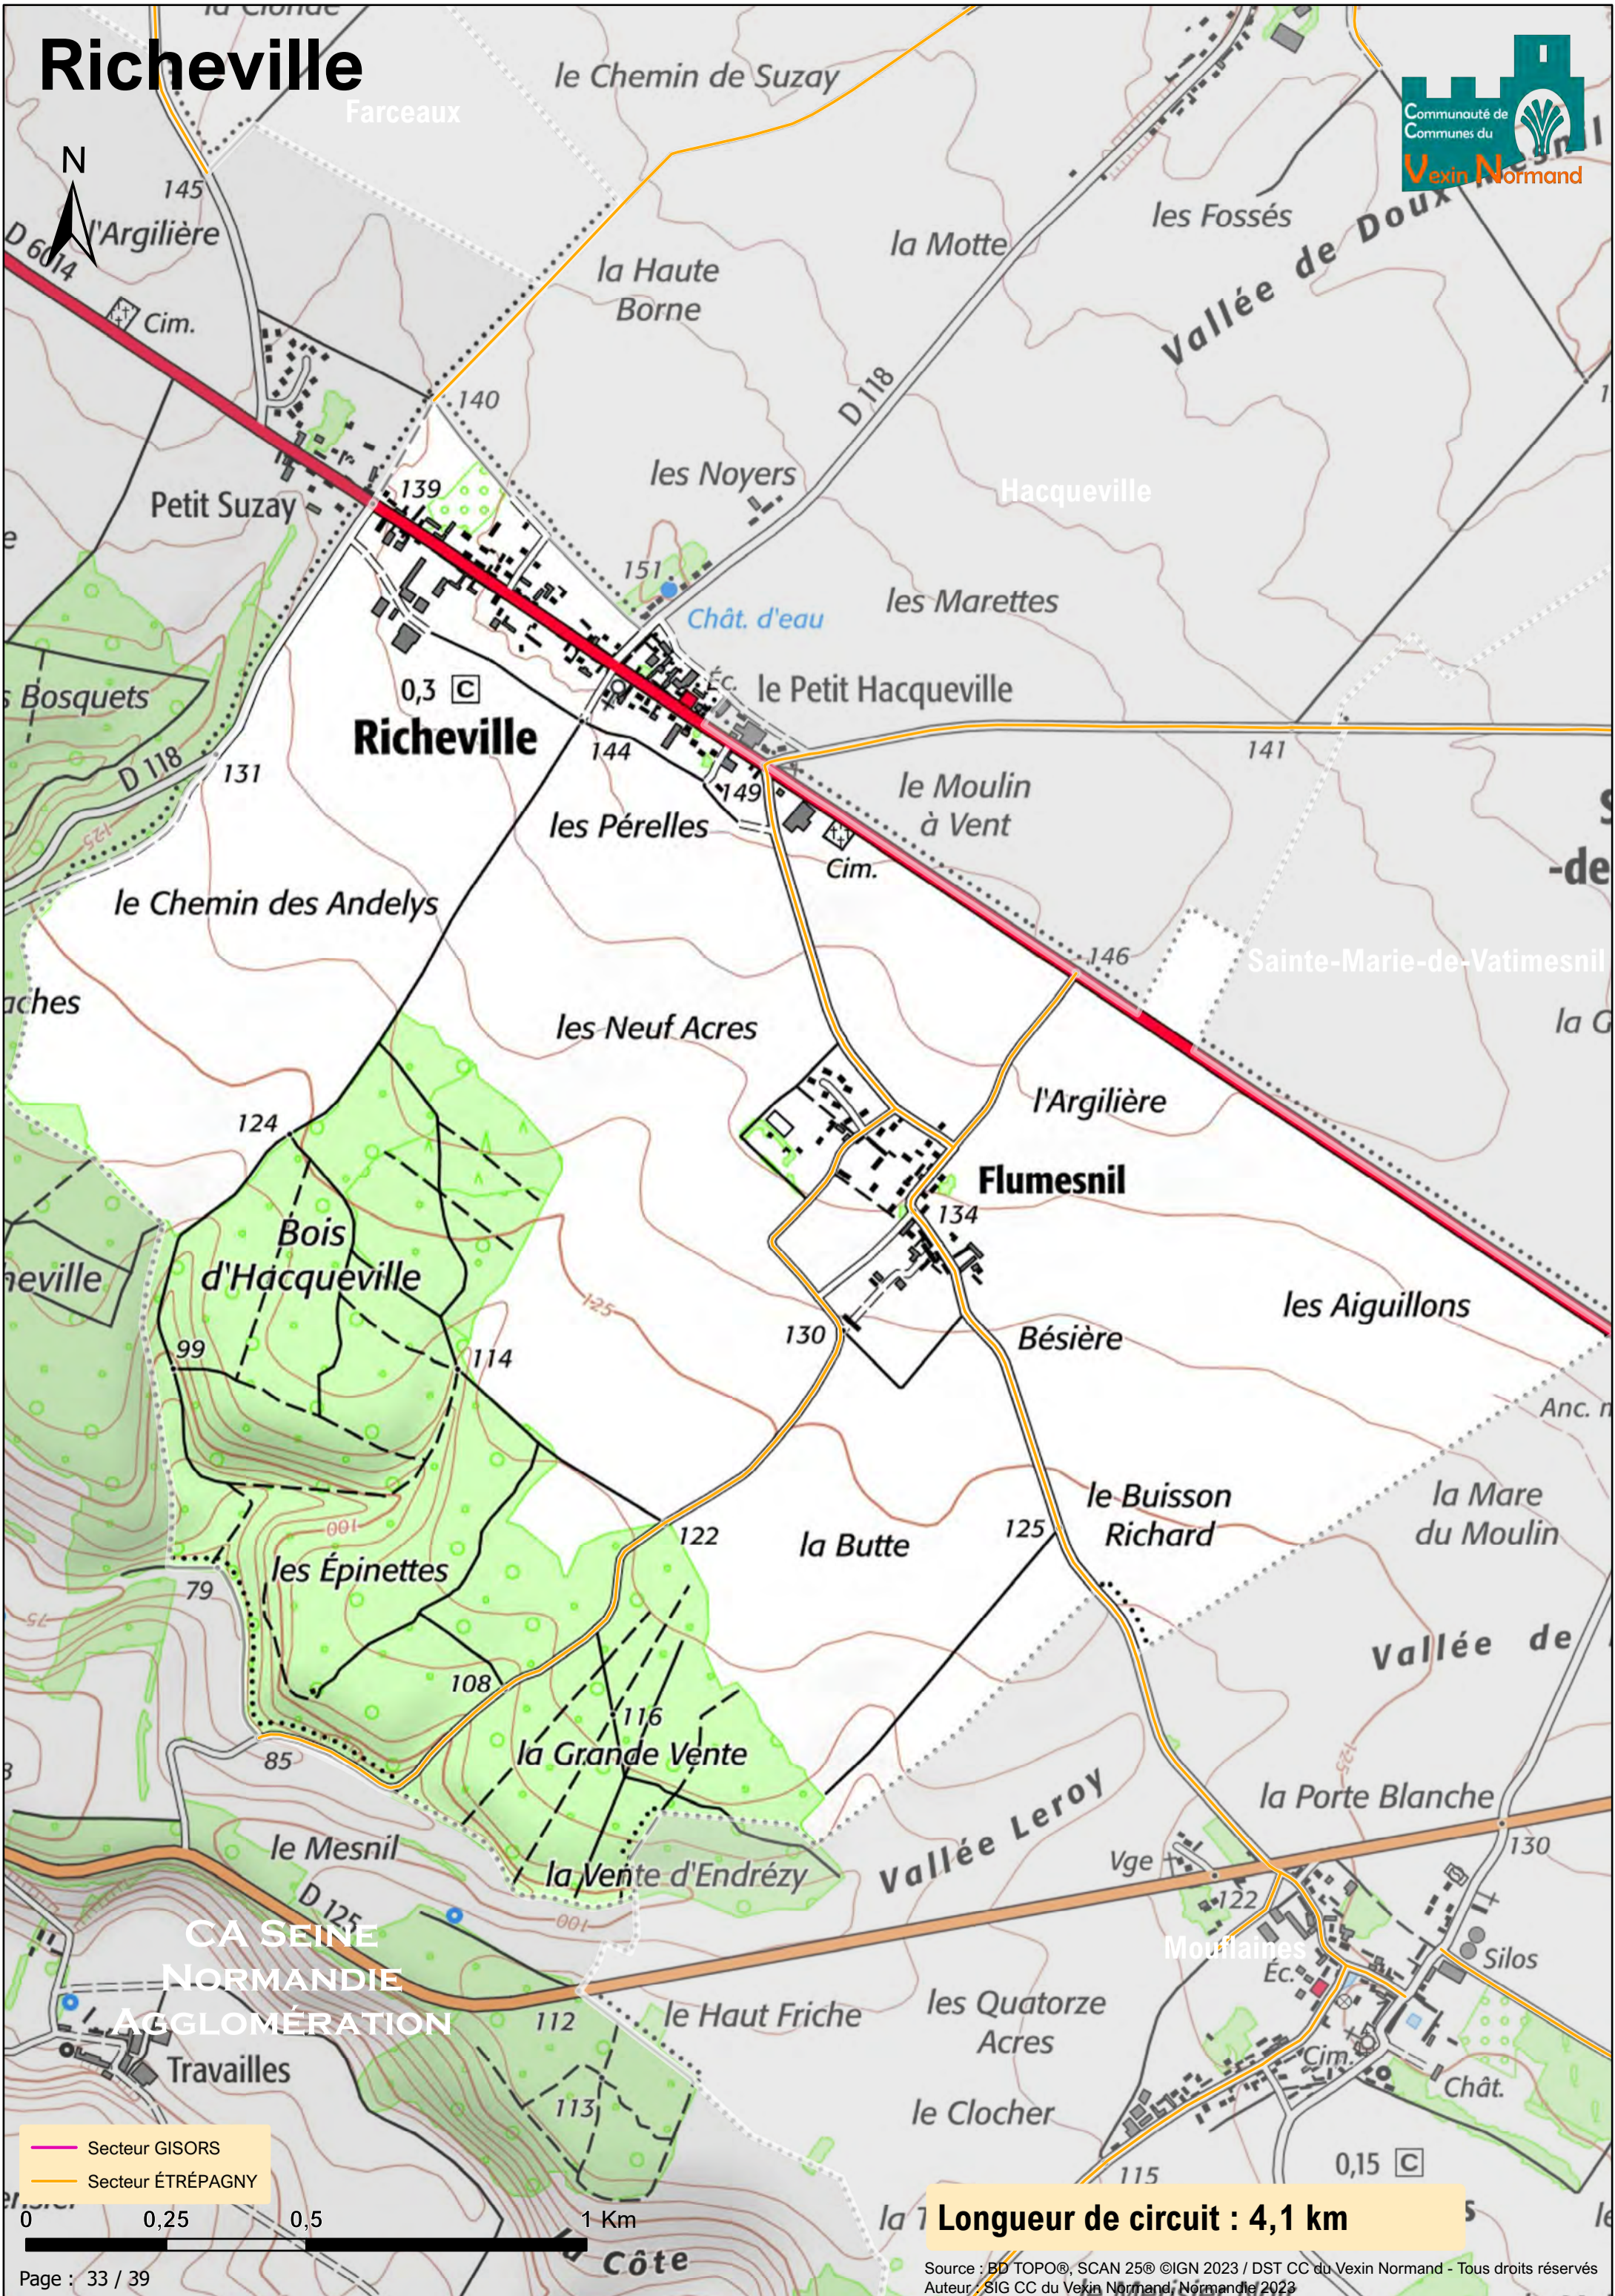

Bazincourt-sur-Epte

- Secteur GISORS
- Secteur ÉTRÉPAGNY

0 0,25 0,5 1 Km

Longueur de circuit : 7,6 km

Bernouville

— Secteur GISORS
— Secteur ÉTRÉPAGNY

Longueur de circuit : 3,7 km

Bézu-la-Forêt

Puchay

— Secteur GISORS
— Secteur ÉTRÉPAGNY

0 0,25 0,5 1 Km

Longueur de circuit : 19,4 km

Richeville

- Secteur GISORS
- Secteur ÉTRÉPAGNY

Longueur de circuit : 4,1 km

Saint-Denis-le-Ferment