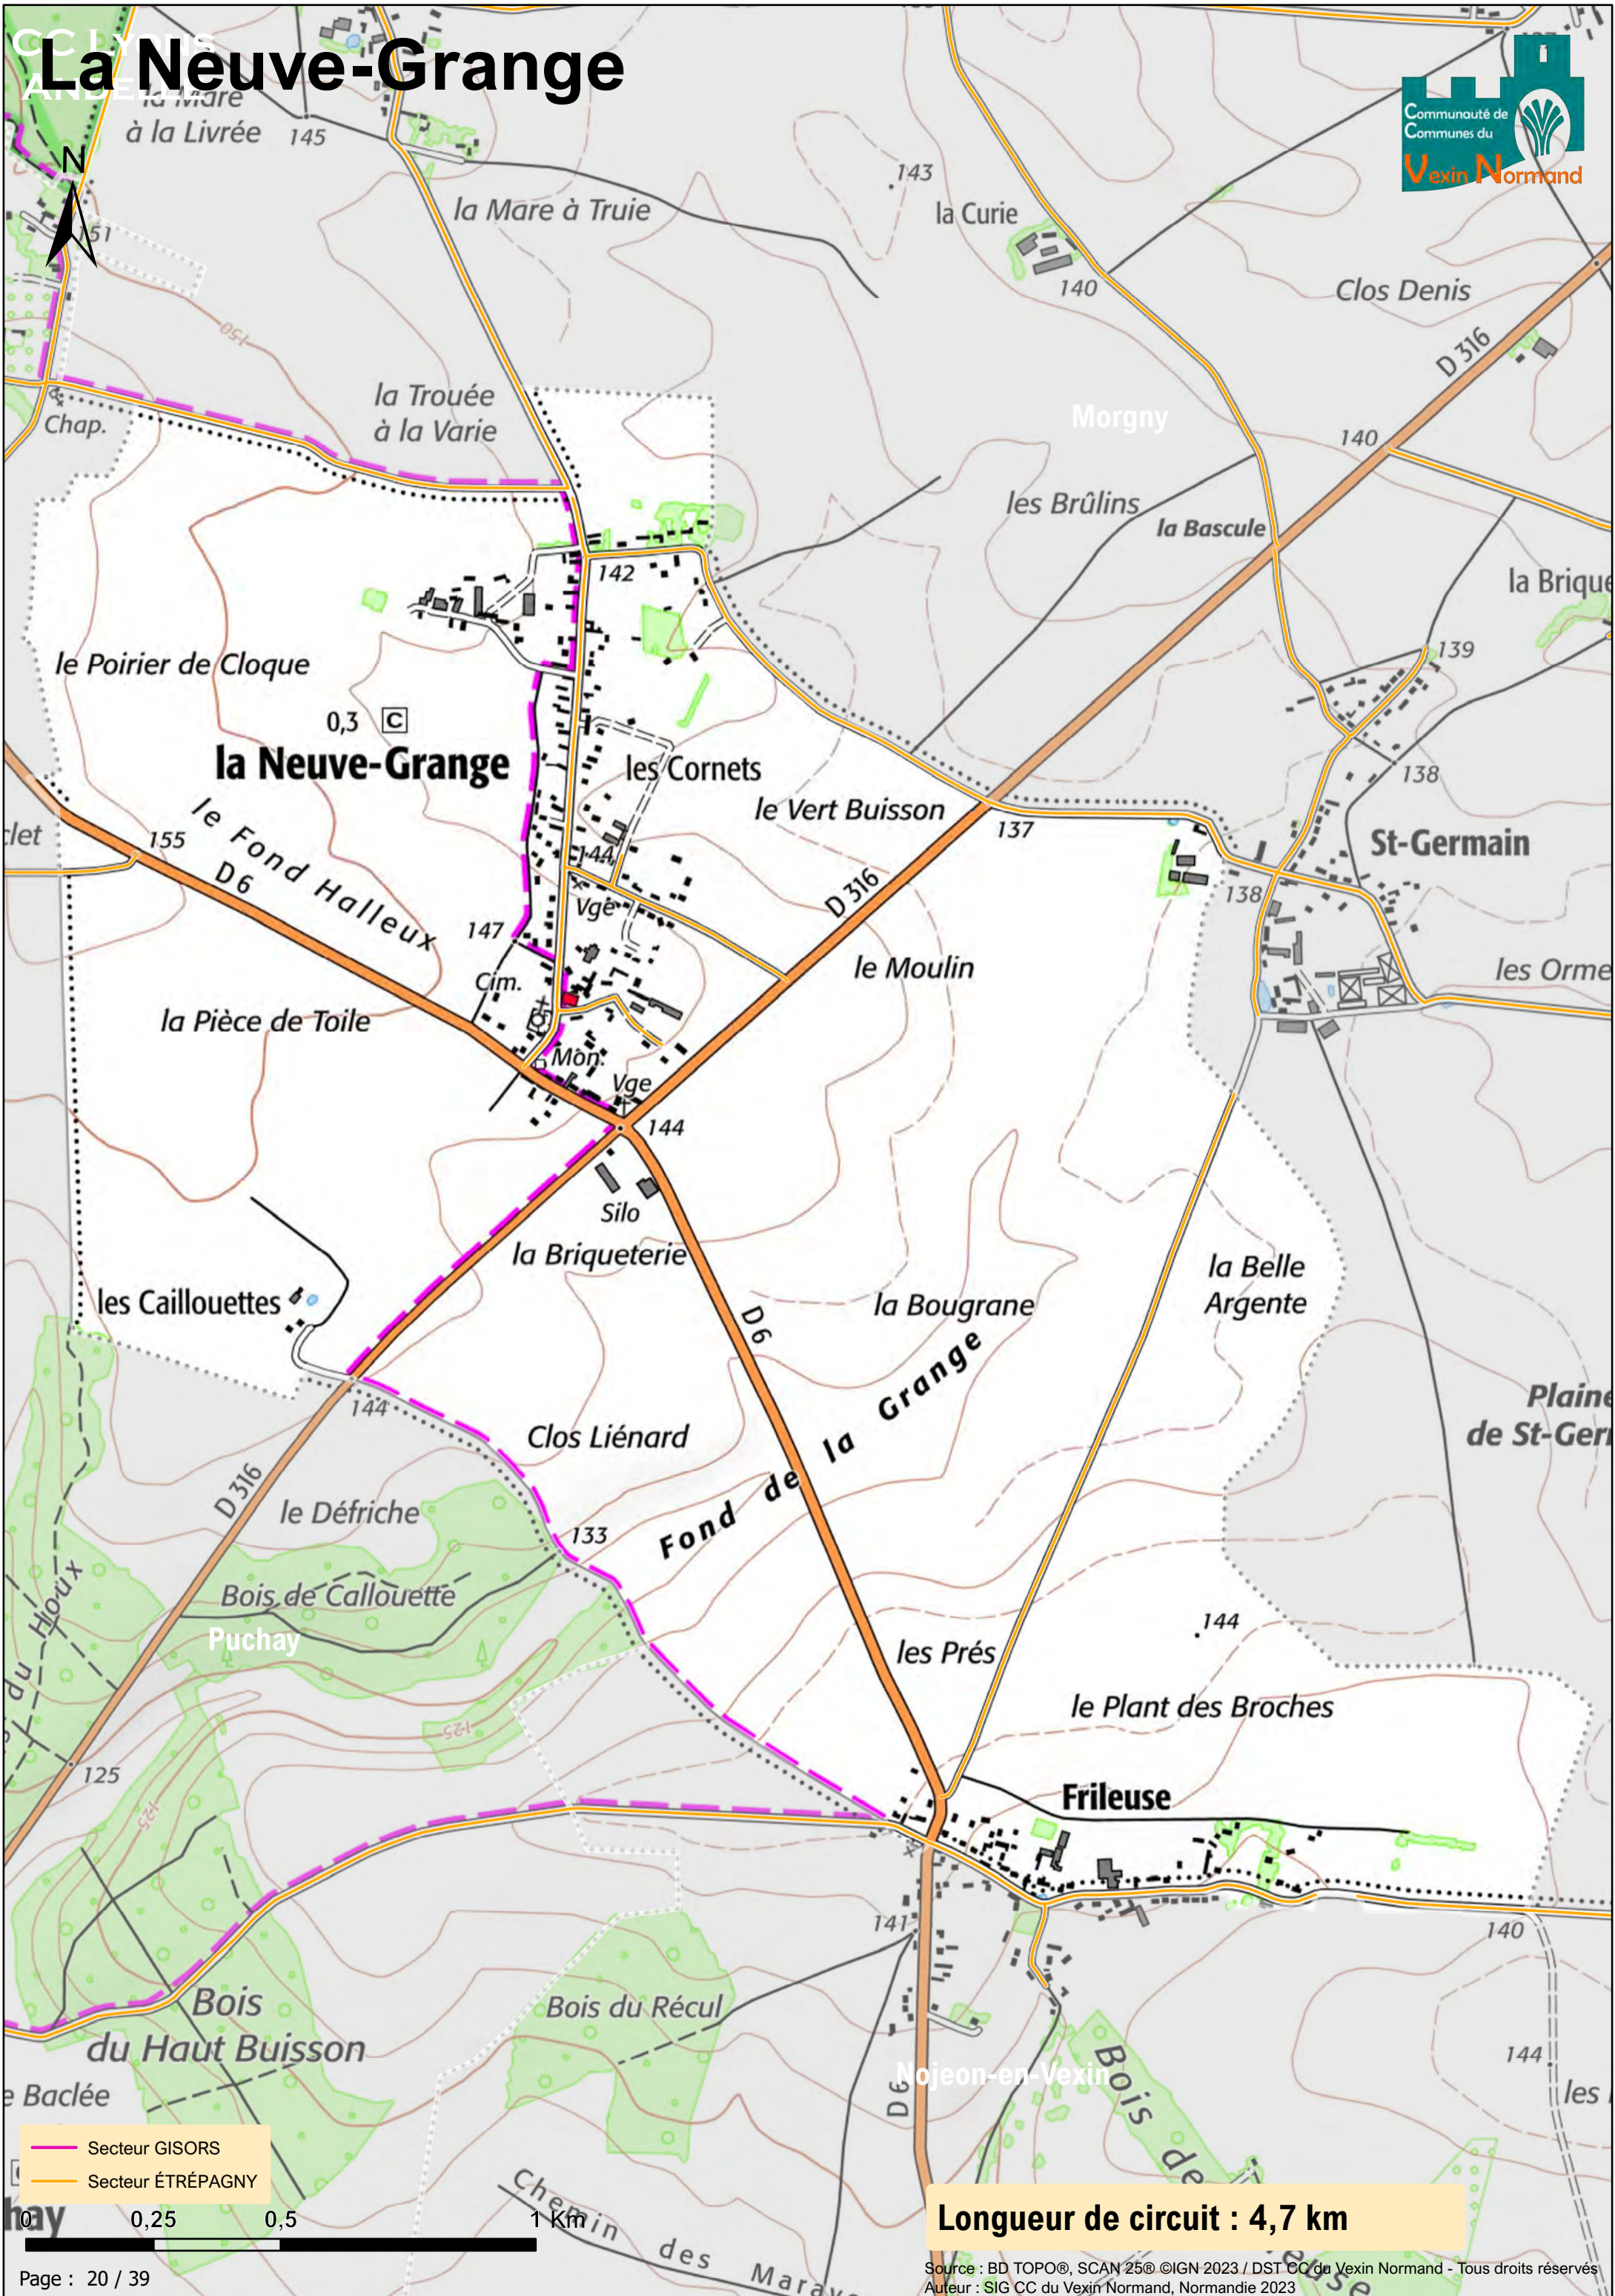

Bazincourt-sur-Epte

- Secteur GISORS
- Secteur ÉTRÉPAGNY

0 0,25 0,5 1 Km

Longueur de circuit : 7,6 km

Bernouville

— Secteur GISORS
— Secteur ÉTRÉPAGNY

Longueur de circuit : 3,7 km

Bézu-la-Forêt

BOIS DE GISORS

GISORS

CC DU VEXIN NORMAND

Longueur de circuit : 16,2 km

Guerny

- Secteur GISORS
- Secteur ÉTRÉPAGNY

Longueur de circuit : 6,9 km

Hacqueville

- Secteur GISORS
- Secteur ÉTRÉPAGNY

Longueur de circuit : 11,3 km

Hébécourt

CC DES QUATRE RIVIERES

- Secteur GISORS
- Secteur ÉTRÉPAGNY

Longueur de circuit : 10,7 km

Heudicourt

Longueur de circuit : 11,1 km

CC Vexin Normand ANDE la Neuve-Grange

- Secteur GISORS
- Secteur ÉTRÉPAGNY

Longueur de circuit : 4,7 km

Le Thil

- Secteur GISORS
- Secteur ÉTRÉPAGNY

Longueur de circuit : 1,4 km

Les Thilliers-en-Vexin

- Secteur GISORS
- Secteur ÉTRÉPAGNY