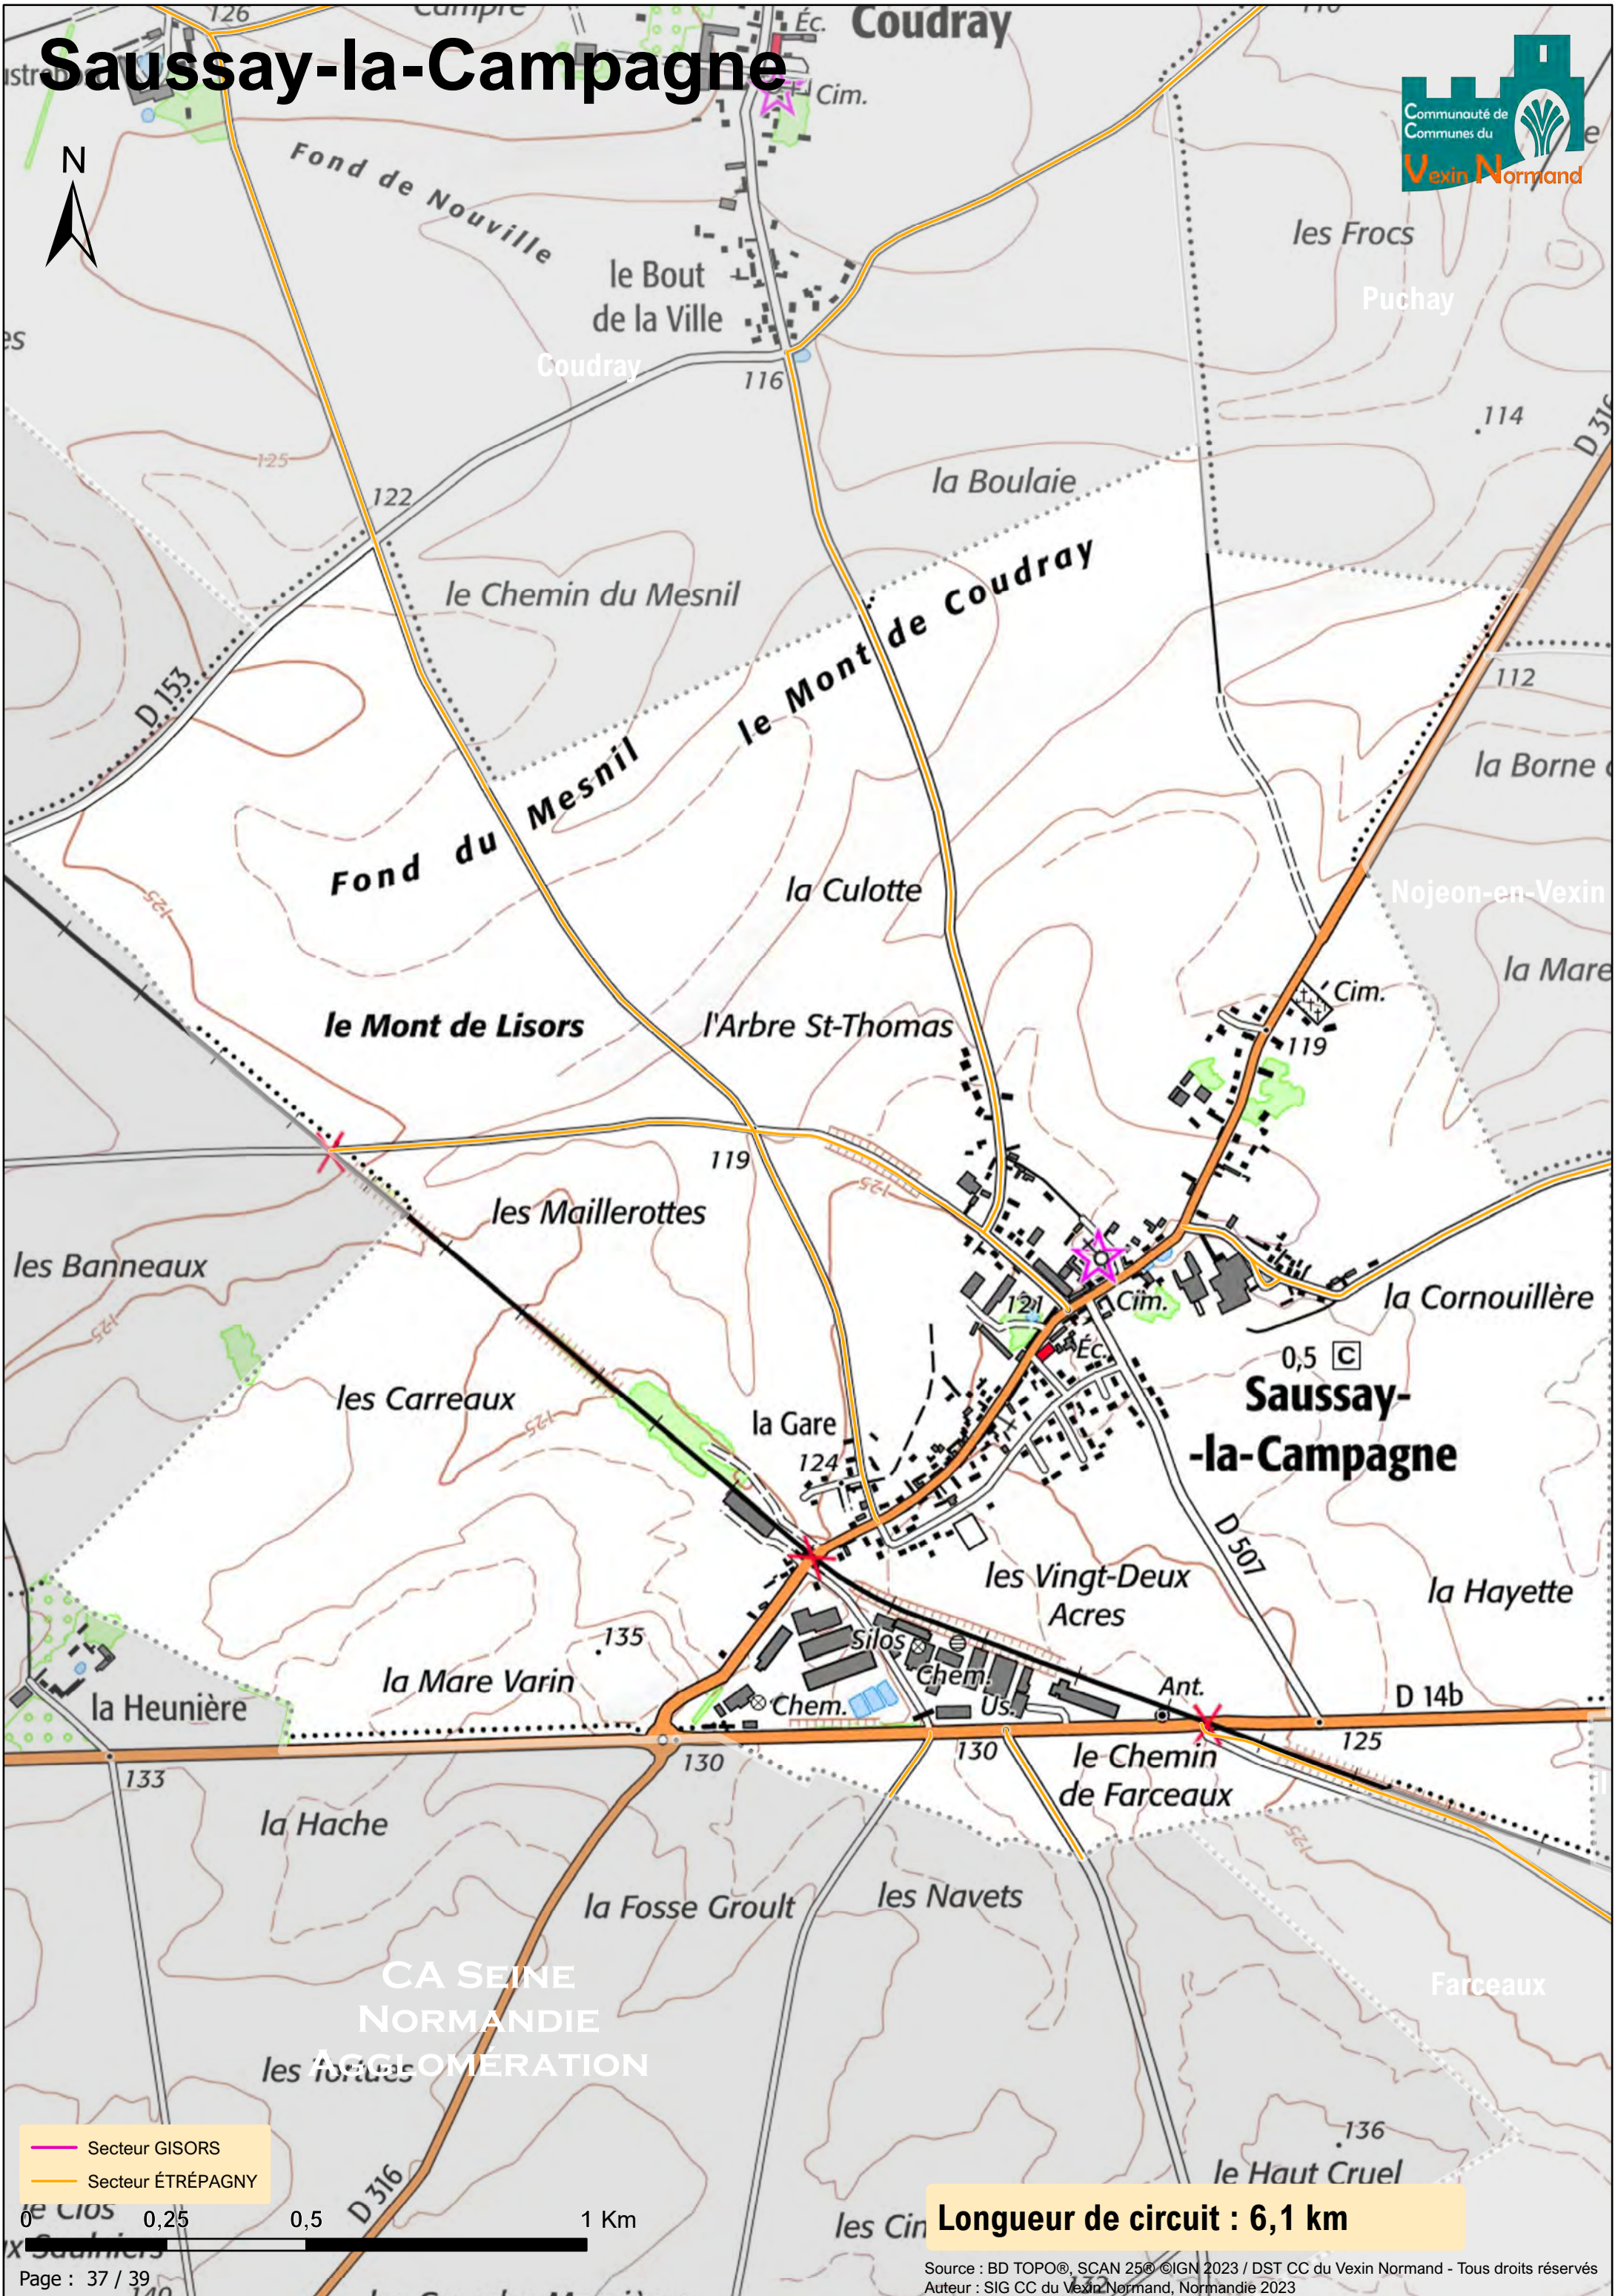

Saussay-la-Campagne

Saussay-la-Campagne

CA SEINE
NORMANDIE
AGGLOMERATION

Longueur de circuit : 6,1 km

- Secteur GISORS
- Secteur ÉTRÉPAGNY

0 0,25 0,5 1 Km