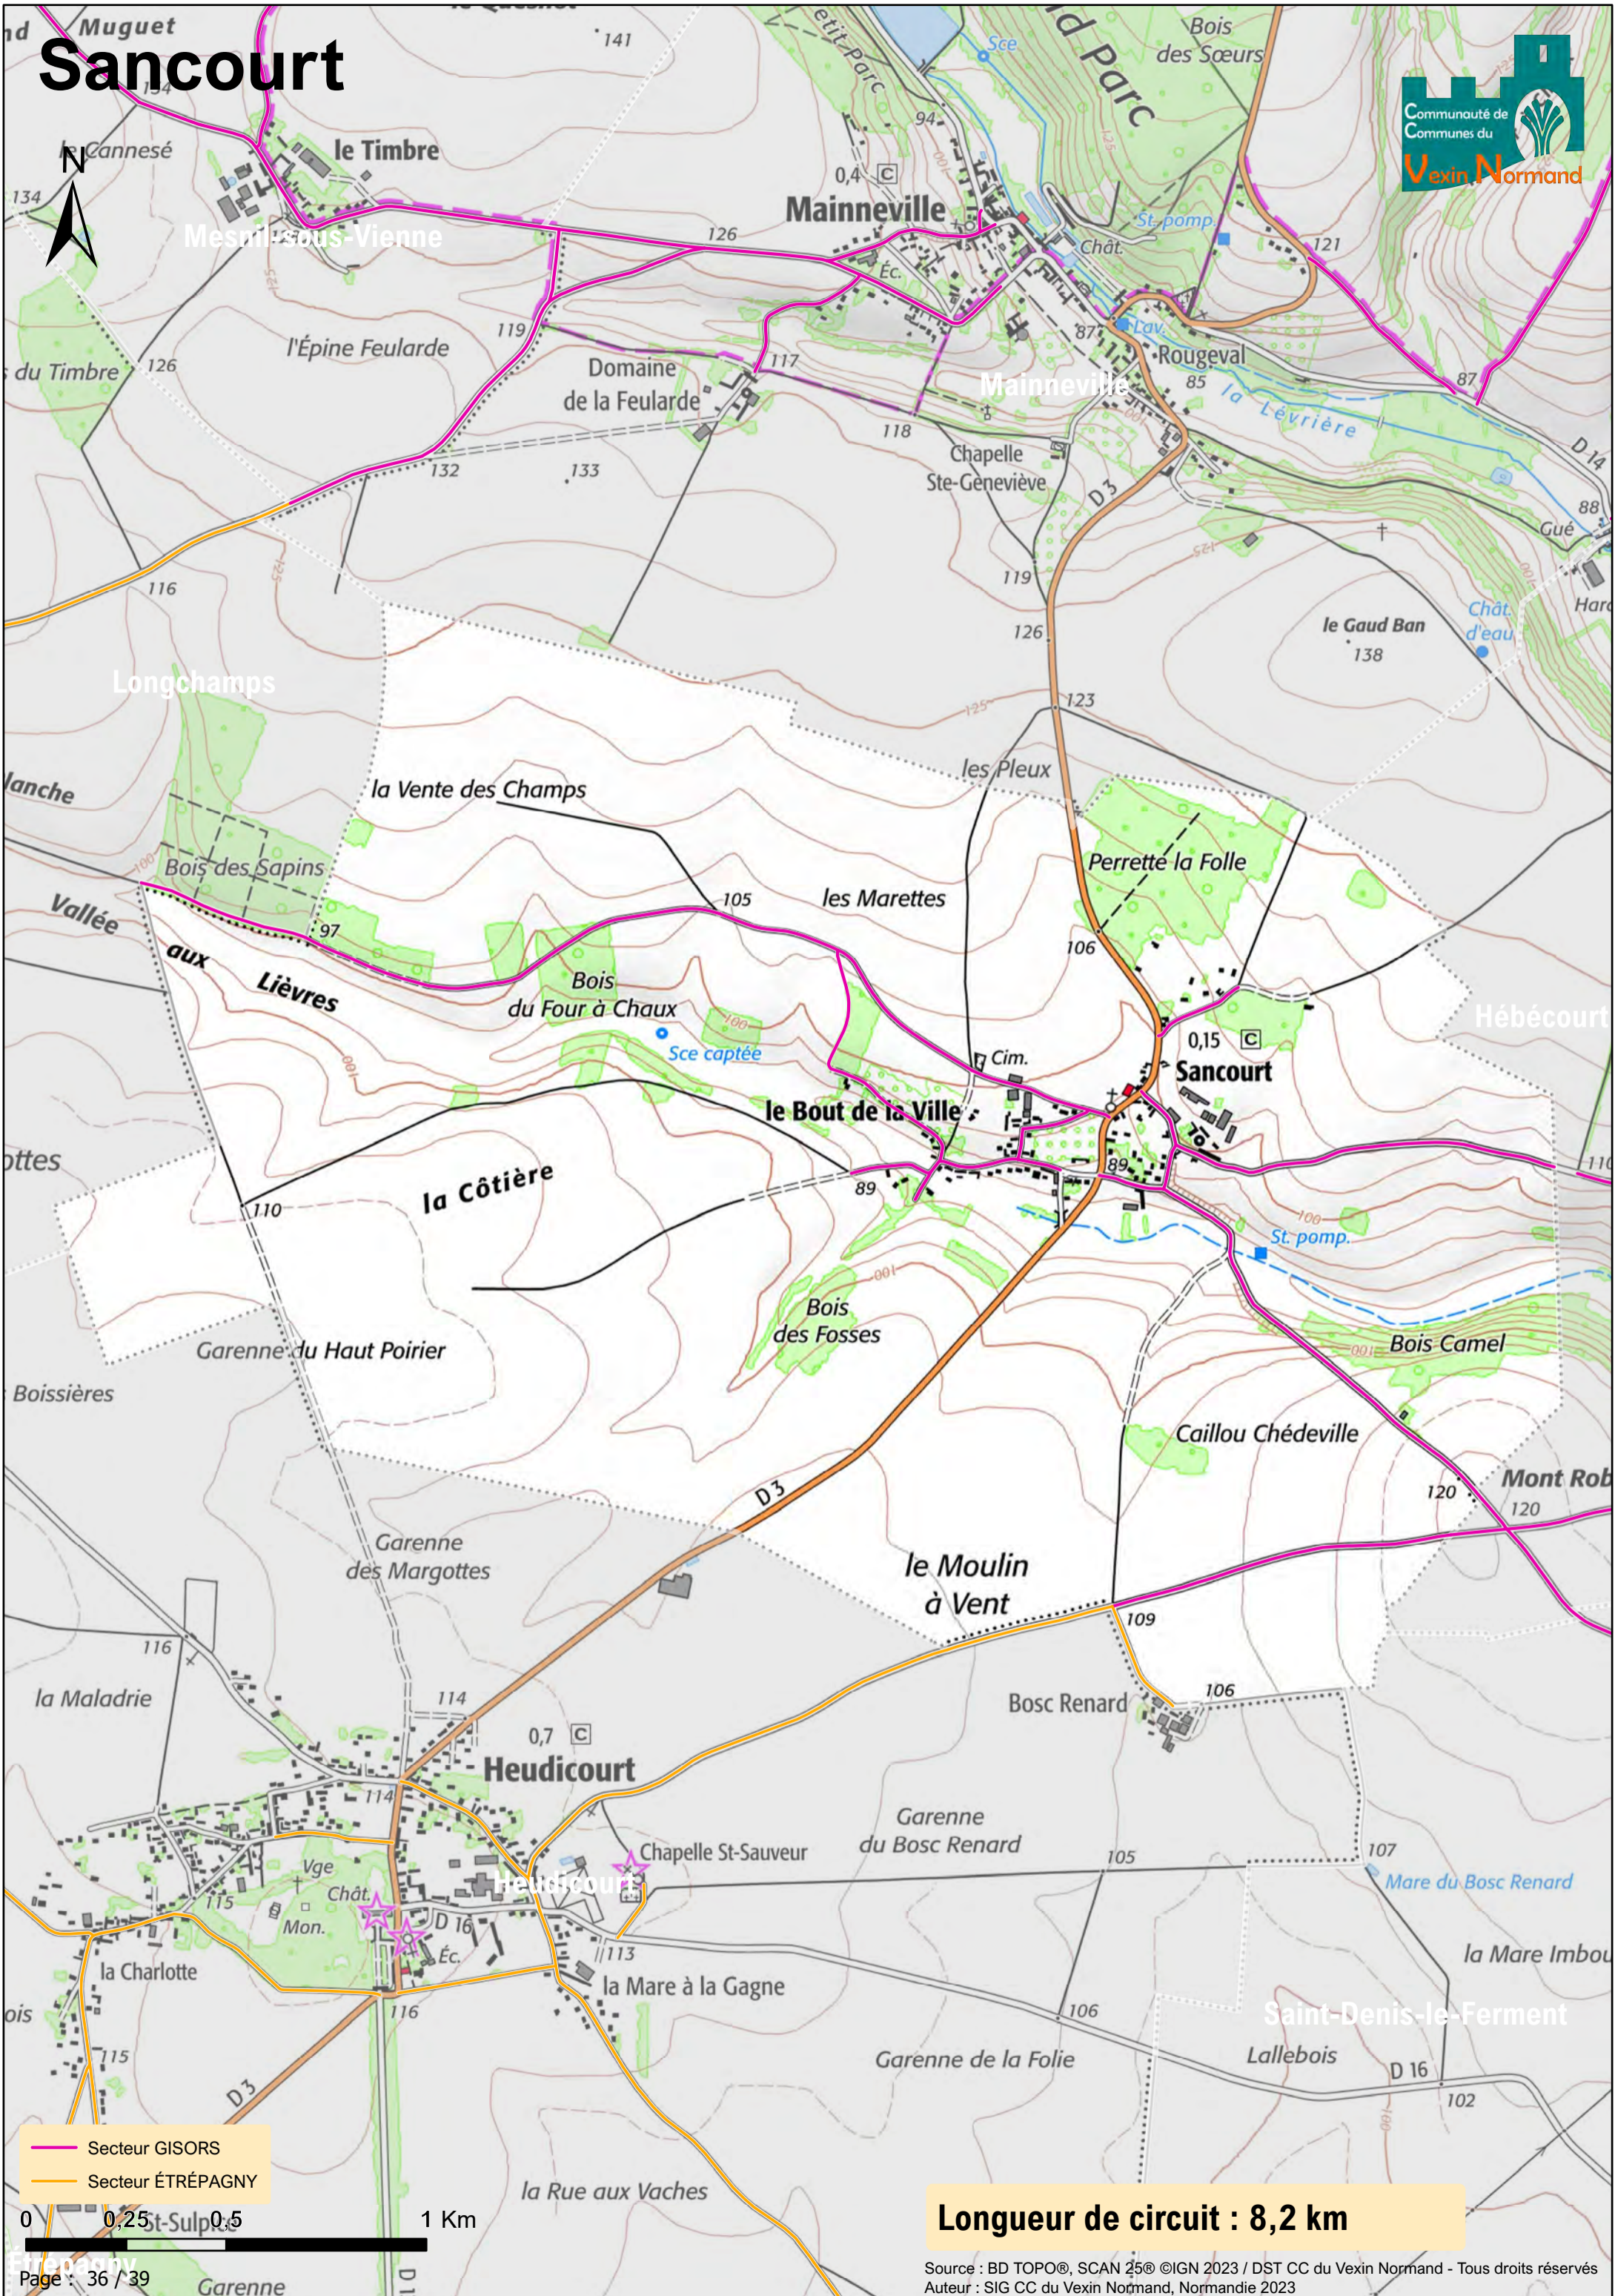

Bazincourt-sur-Epte

- Secteur GISORS
- Secteur ÉTRÉPAGNY

0 0,25 0,5 1 Km

Longueur de circuit : 7,6 km

Bernouville

— Secteur GISORS
— Secteur ÉTRÉPAGNY

Longueur de circuit : 3,7 km

Bézu-la-Forêt

Longueur de circuit : 6,5 km

Nojeon-en-Vexin

— Secteur GISORS
— Secteur ÉTRÉPAGNY

0 0,25 0,5 1 Km

Longueur de circuit : 7,2 km

Noyers

- Secteur GISORS
- Secteur ÉTRÉPAGNY

Longueur de circuit : 5,7 km

Puchay

— Secteur GISORS
— Secteur ÉTRÉPAGNY

0 0,25 0,5 1 Km

Longueur de circuit : 19,4 km

Richeville

- Secteur GISORS
- Secteur ÉTRÉPAGNY

Longueur de circuit : 4,1 km

Saint-Denis-le-Ferment

Longueur de circuit : 13,8 km

Sainte-Marie-de-Vatimesnil

N

- Secteur GISORS
- Secteur ÉTRÉPAGNY

Longueur de circuit : 11,1 km

Sancourt

- Secteur GISORS
- Secteur ÉTRÉPAGNY

Longueur de circuit : 8,2 km