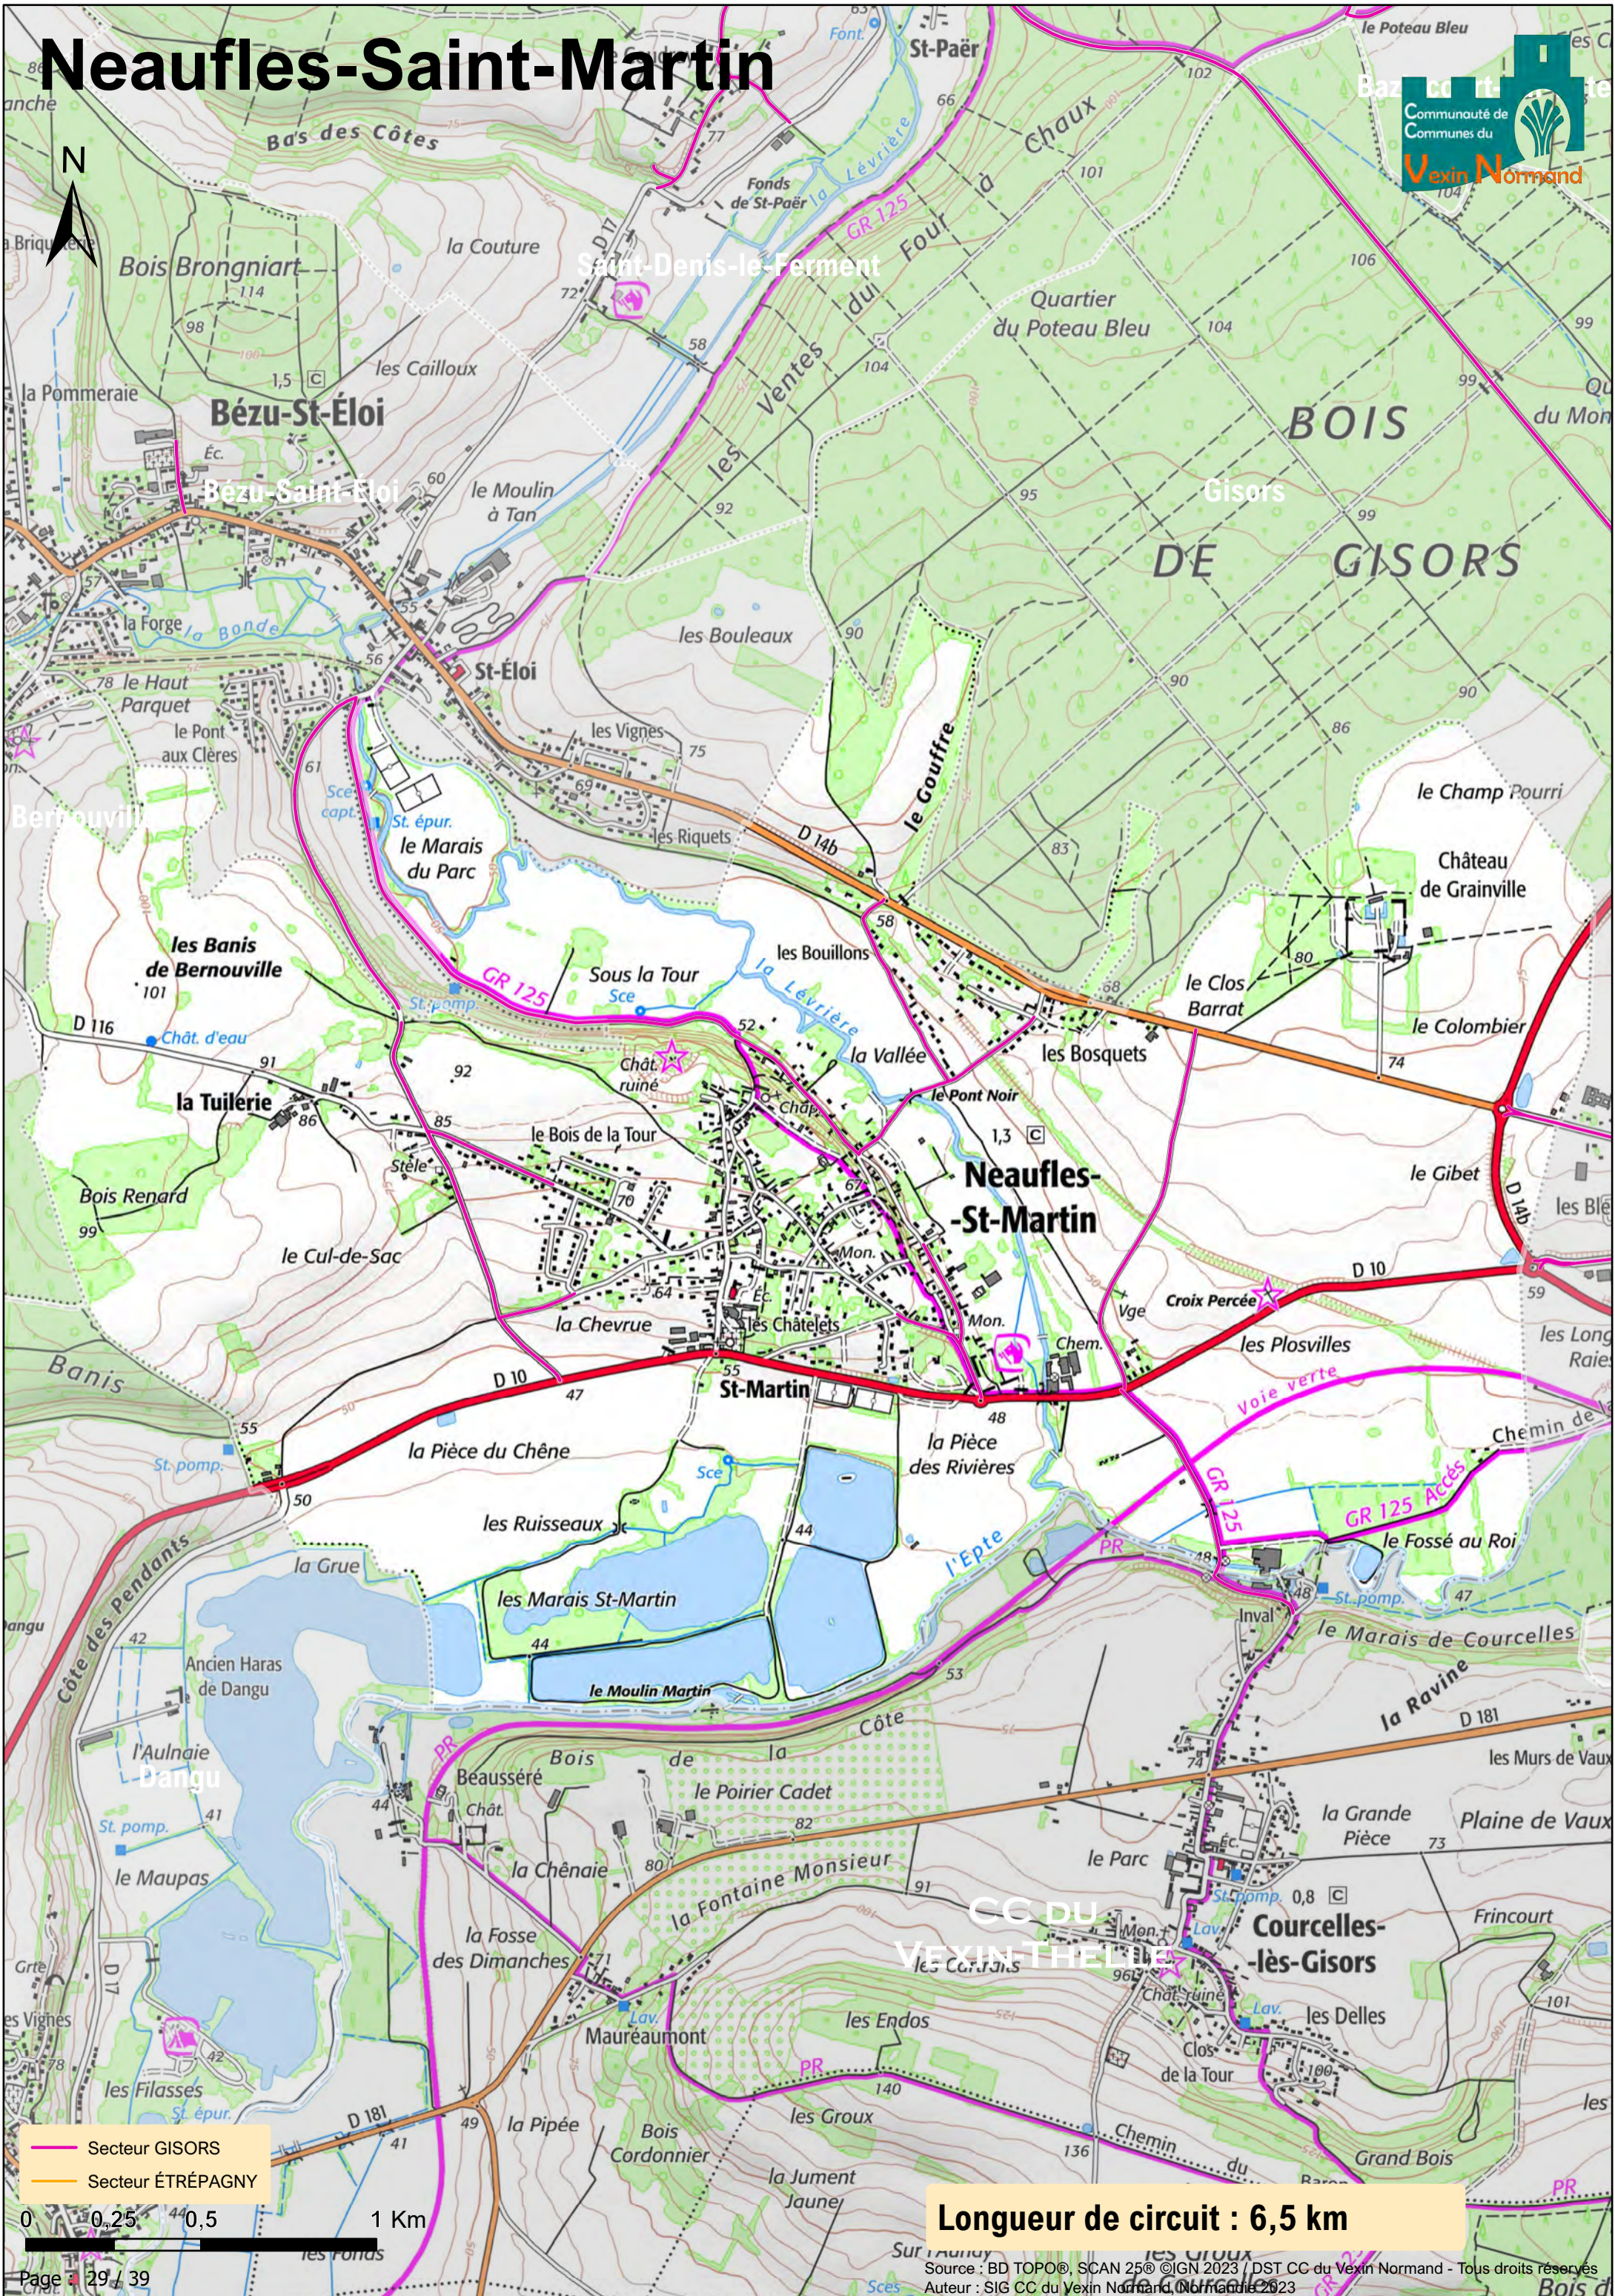

Bazincourt-sur-Epte

- Secteur GISORS
- Secteur ÉTRÉPAGNY

0 0,25 0,5 1 Km

Longueur de circuit : 7,6 km

Bernouville

— Secteur GISORS
— Secteur ÉTRÉPAGNY

Longueur de circuit : 3,7 km

Bézu-la-Forêt

Mesnil-sous-Vienne

- Secteur GISORS
- Secteur ÉTRÉPAGNY

Longueur de circuit : 7,3 km

Mesnil-sous-Vienne

CC DES
QUATRE
RIVIÈRES

Longueur de circuit : 6,9 km

Morgny

CC LYONS ANDELLE

— Secteur GISORS
— Secteur ÉTRÉPAGNY

0 0,25 0,5 1 Km

Longueur de circuit : 19,5 km

Mouflaines

- Secteur GISORS
- Secteur ÉTRÉPAGNY

Longueur de circuit : 3,4 km

Neaufles-Saint-Martin

- Secteur GISORS
- Secteur ÉTRÉPAGNY

Longueur de circuit : 6,5 km

Nojeon-en-Vexin

— Secteur GISORS
— Secteur ÉTRÉPAGNY

0 0,25 0,5 1 Km

Longueur de circuit : 7,2 km

Noyers

- Secteur GISORS
- Secteur ÉTRÉPAGNY

Longueur de circuit : 5,7 km