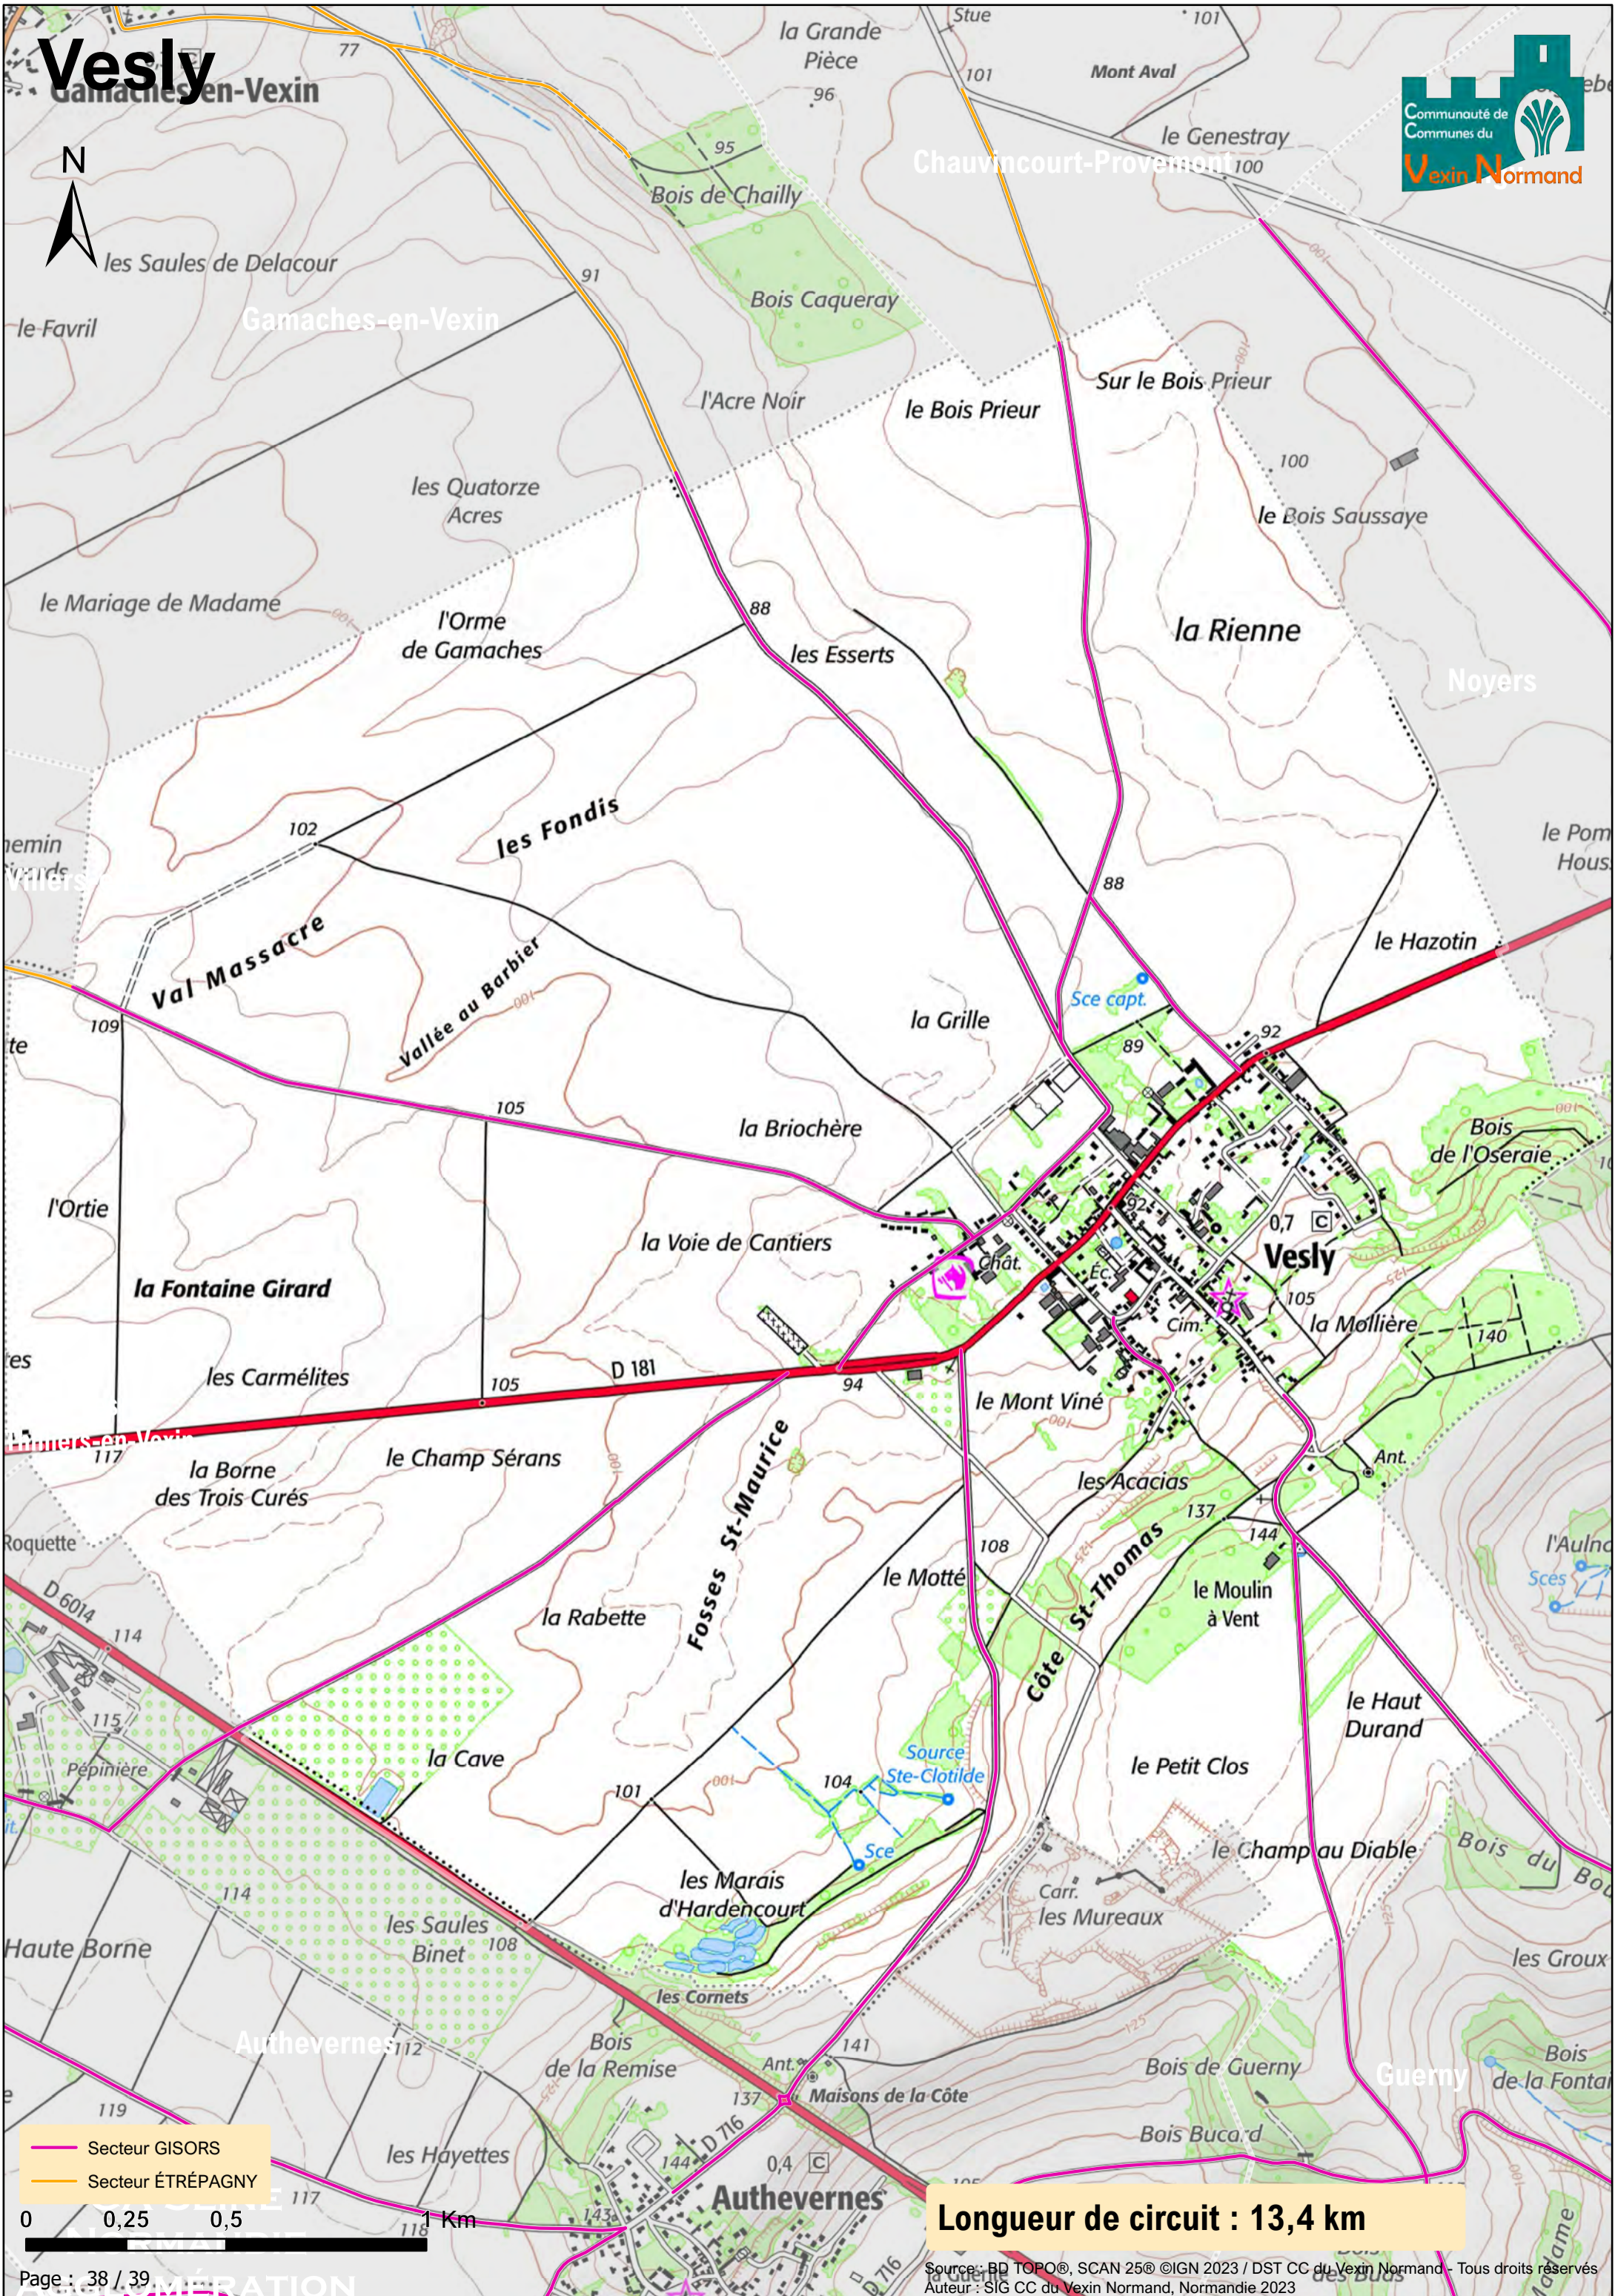

Vesly

N

- Secteur GISORS
- Secteur ÉTRÉPAGNY

Longueur de circuit : 13,4 km