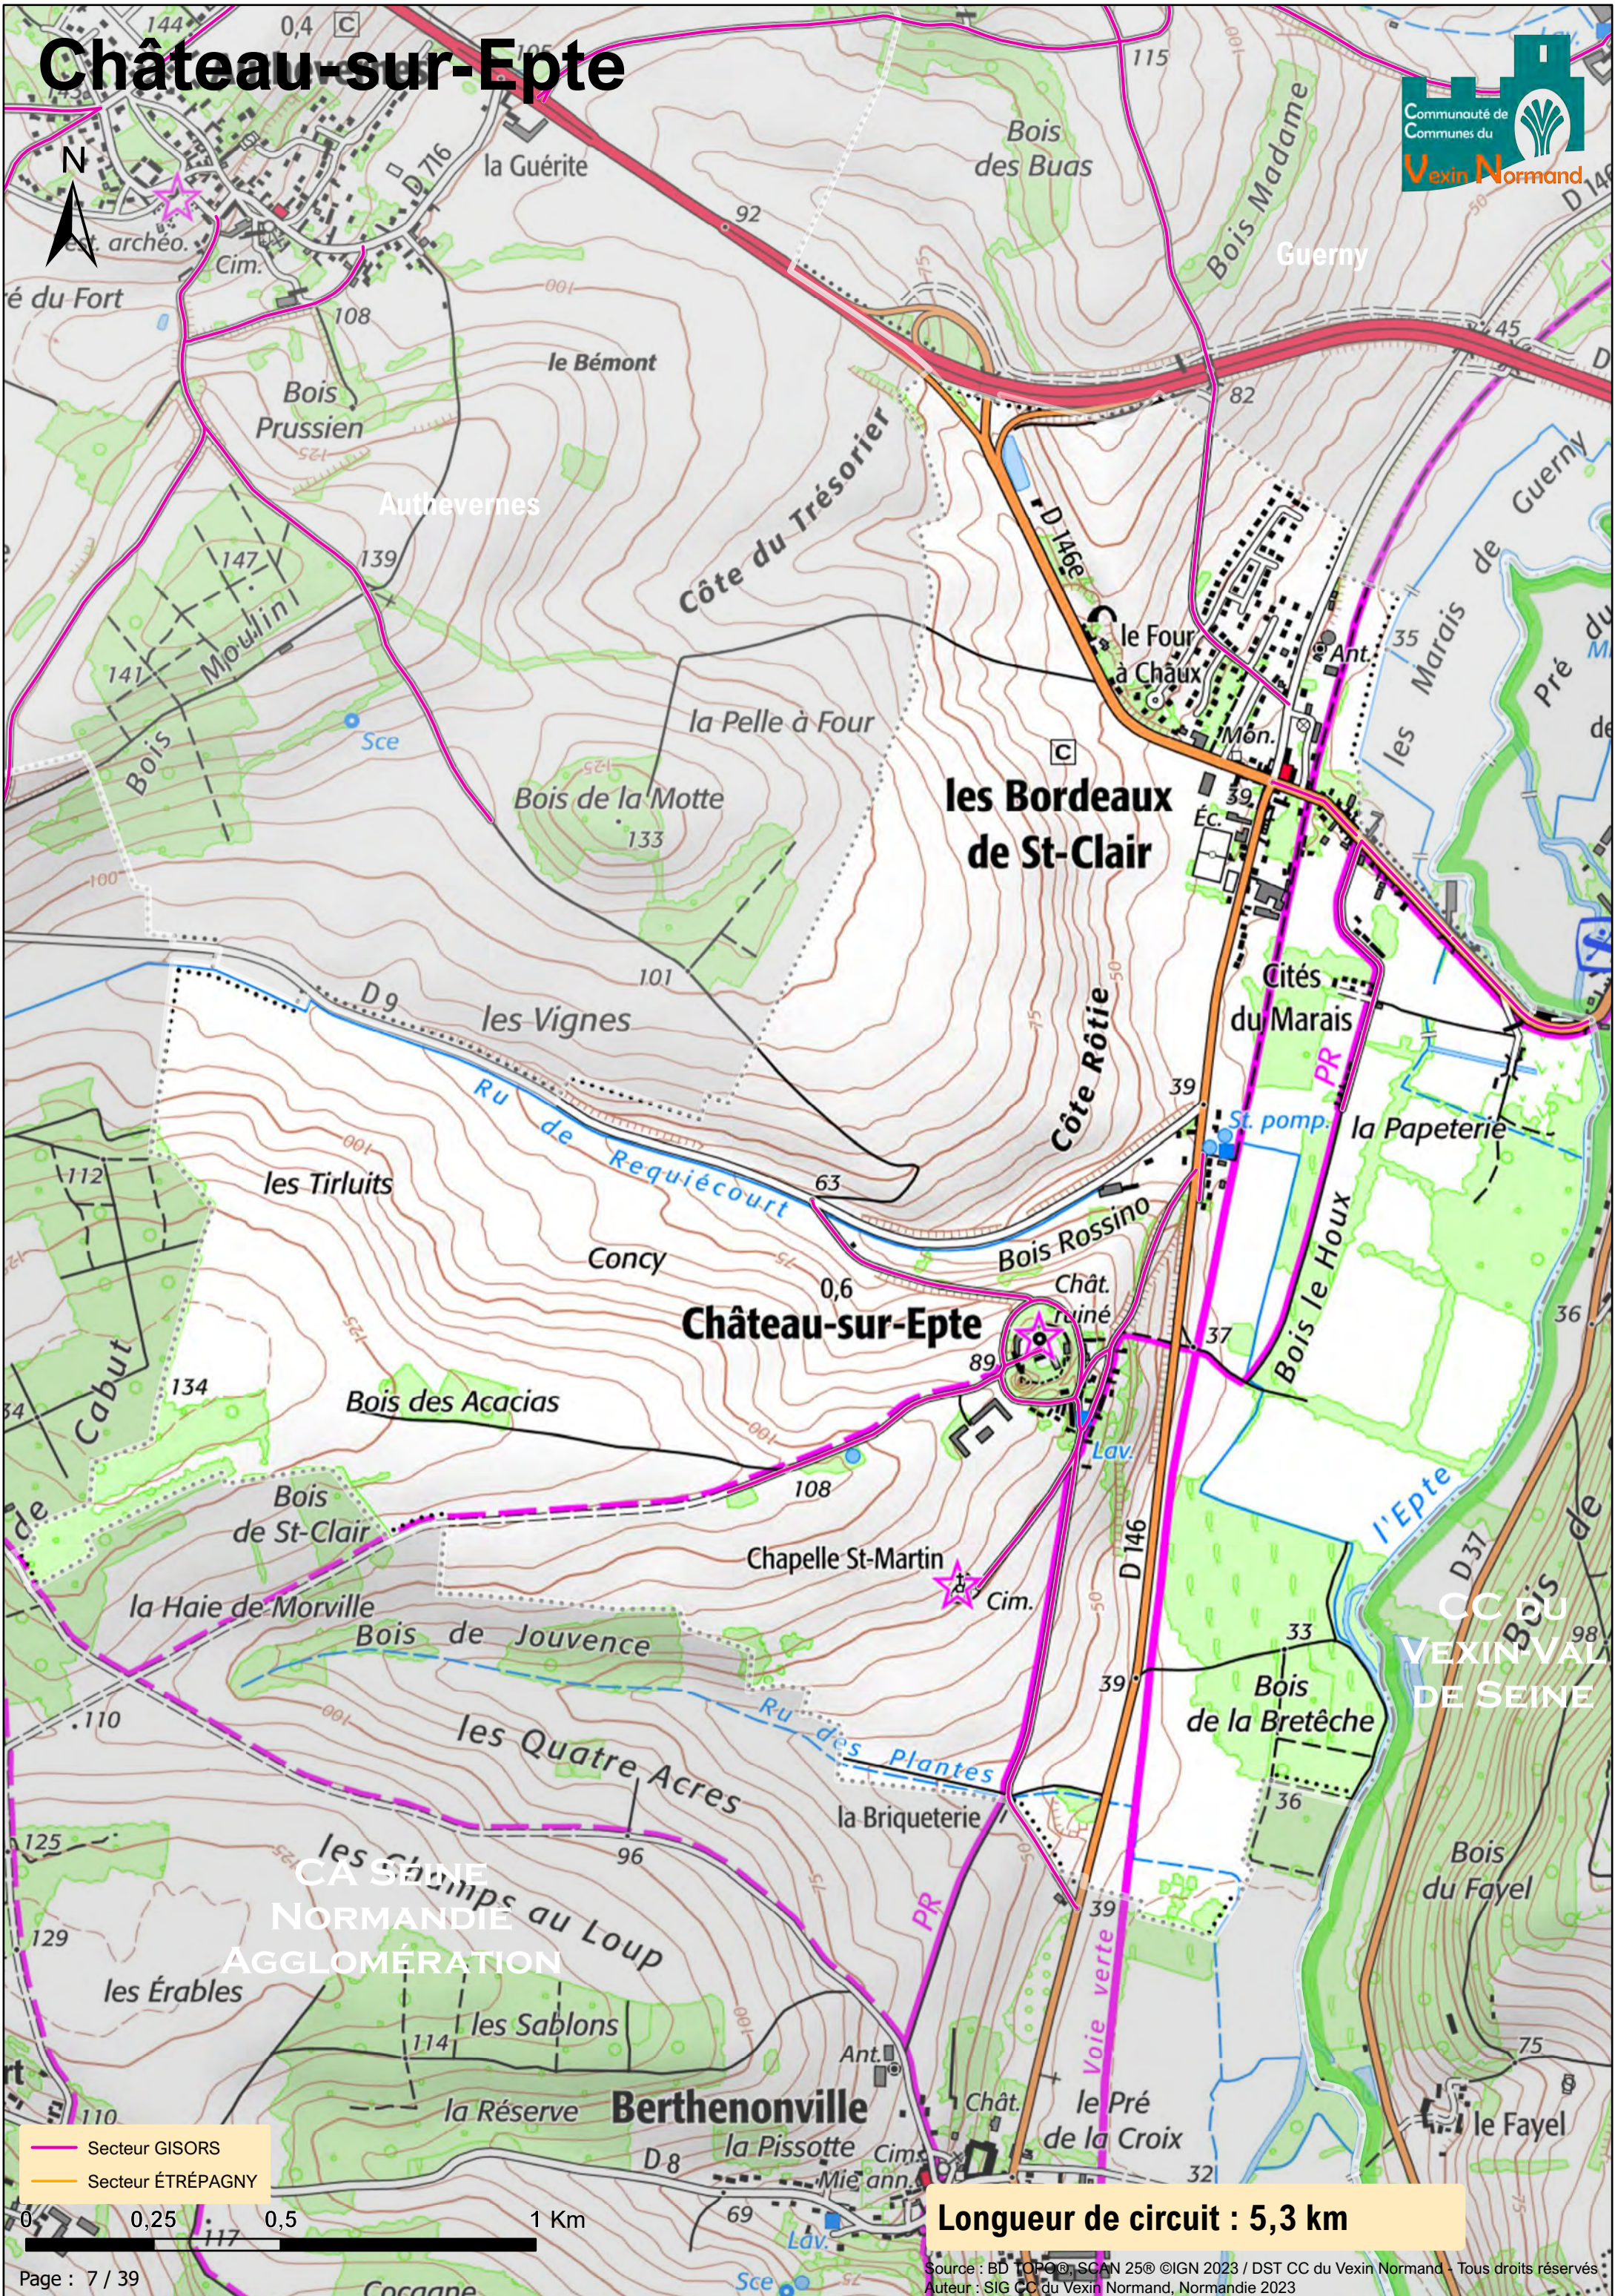

Château-sur-Epte

les Bordeaux de St-Clair

Château-sur-Epte

Berthenonville

CC du VEXIN VAL DE SEINE

CA SEINE NORMANDIE AGGLOMÉRATION

- Secteur GISORS
- Secteur ÉTRÉPAGNY

Longueur de circuit : 5,3 km