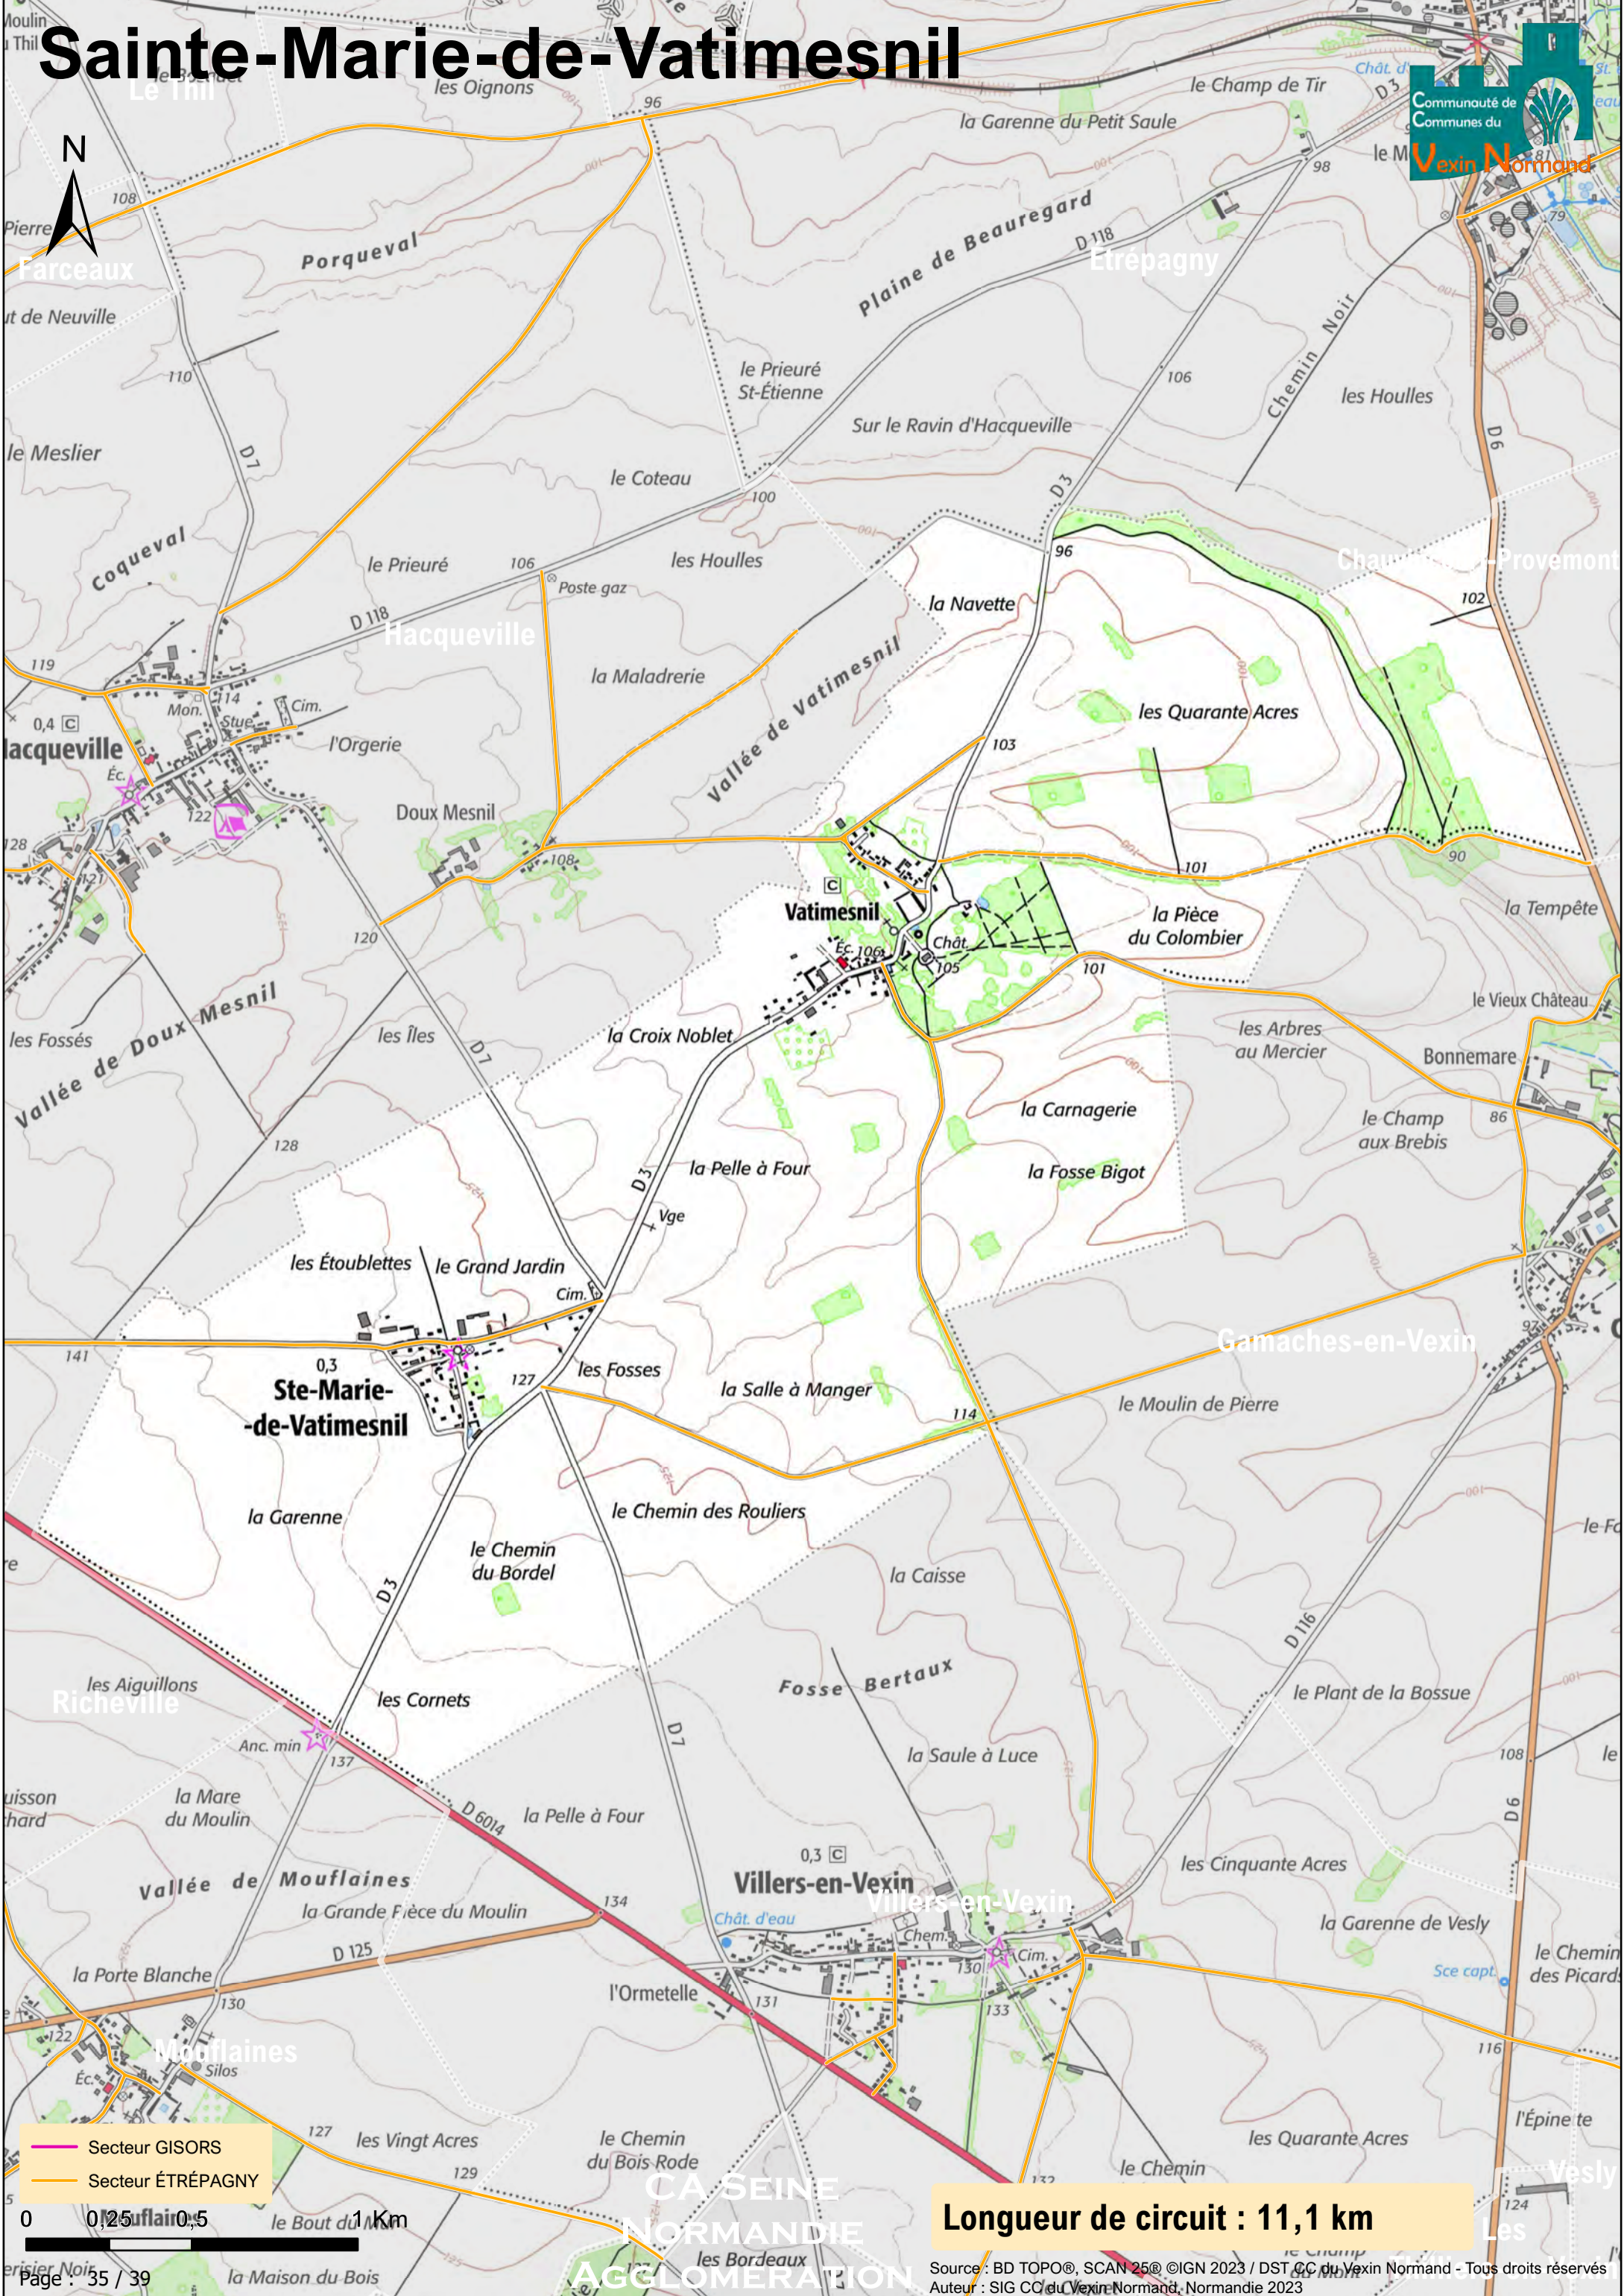

Bazincourt-sur-Epte

- Secteur GISORS
- Secteur ÉTRÉPAGNY

0 0,25 0,5 1 Km

Longueur de circuit : 7,6 km

Bernouville

— Secteur GISORS
— Secteur ÉTRÉPAGNY

Longueur de circuit : 3,7 km

Bézu-la-Forêt

Longueur de circuit : 6,5 km

Nojeon-en-Vexin

— Secteur GISORS
— Secteur ÉTRÉPAGNY

0 0,25 0,5 1 Km

Longueur de circuit : 7,2 km

Noyers

- Secteur GISORS
- Secteur ÉTRÉPAGNY

Longueur de circuit : 5,7 km

Puchay

— Secteur GISORS
— Secteur ÉTRÉPAGNY

0 0,25 0,5 1 Km

Longueur de circuit : 19,4 km

Richeville

- Secteur GISORS
- Secteur ÉTRÉPAGNY

Longueur de circuit : 4,1 km

Saint-Denis-le-Ferment

Longueur de circuit : 13,8 km

Sainte-Marie-de-Vatimesnil

N

- Secteur GISORS
- Secteur ÉTRÉPAGNY

Longueur de circuit : 11,1 km

Sancourt

- Secteur GISORS
- Secteur ÉTRÉPAGNY

Longueur de circuit : 8,2 km