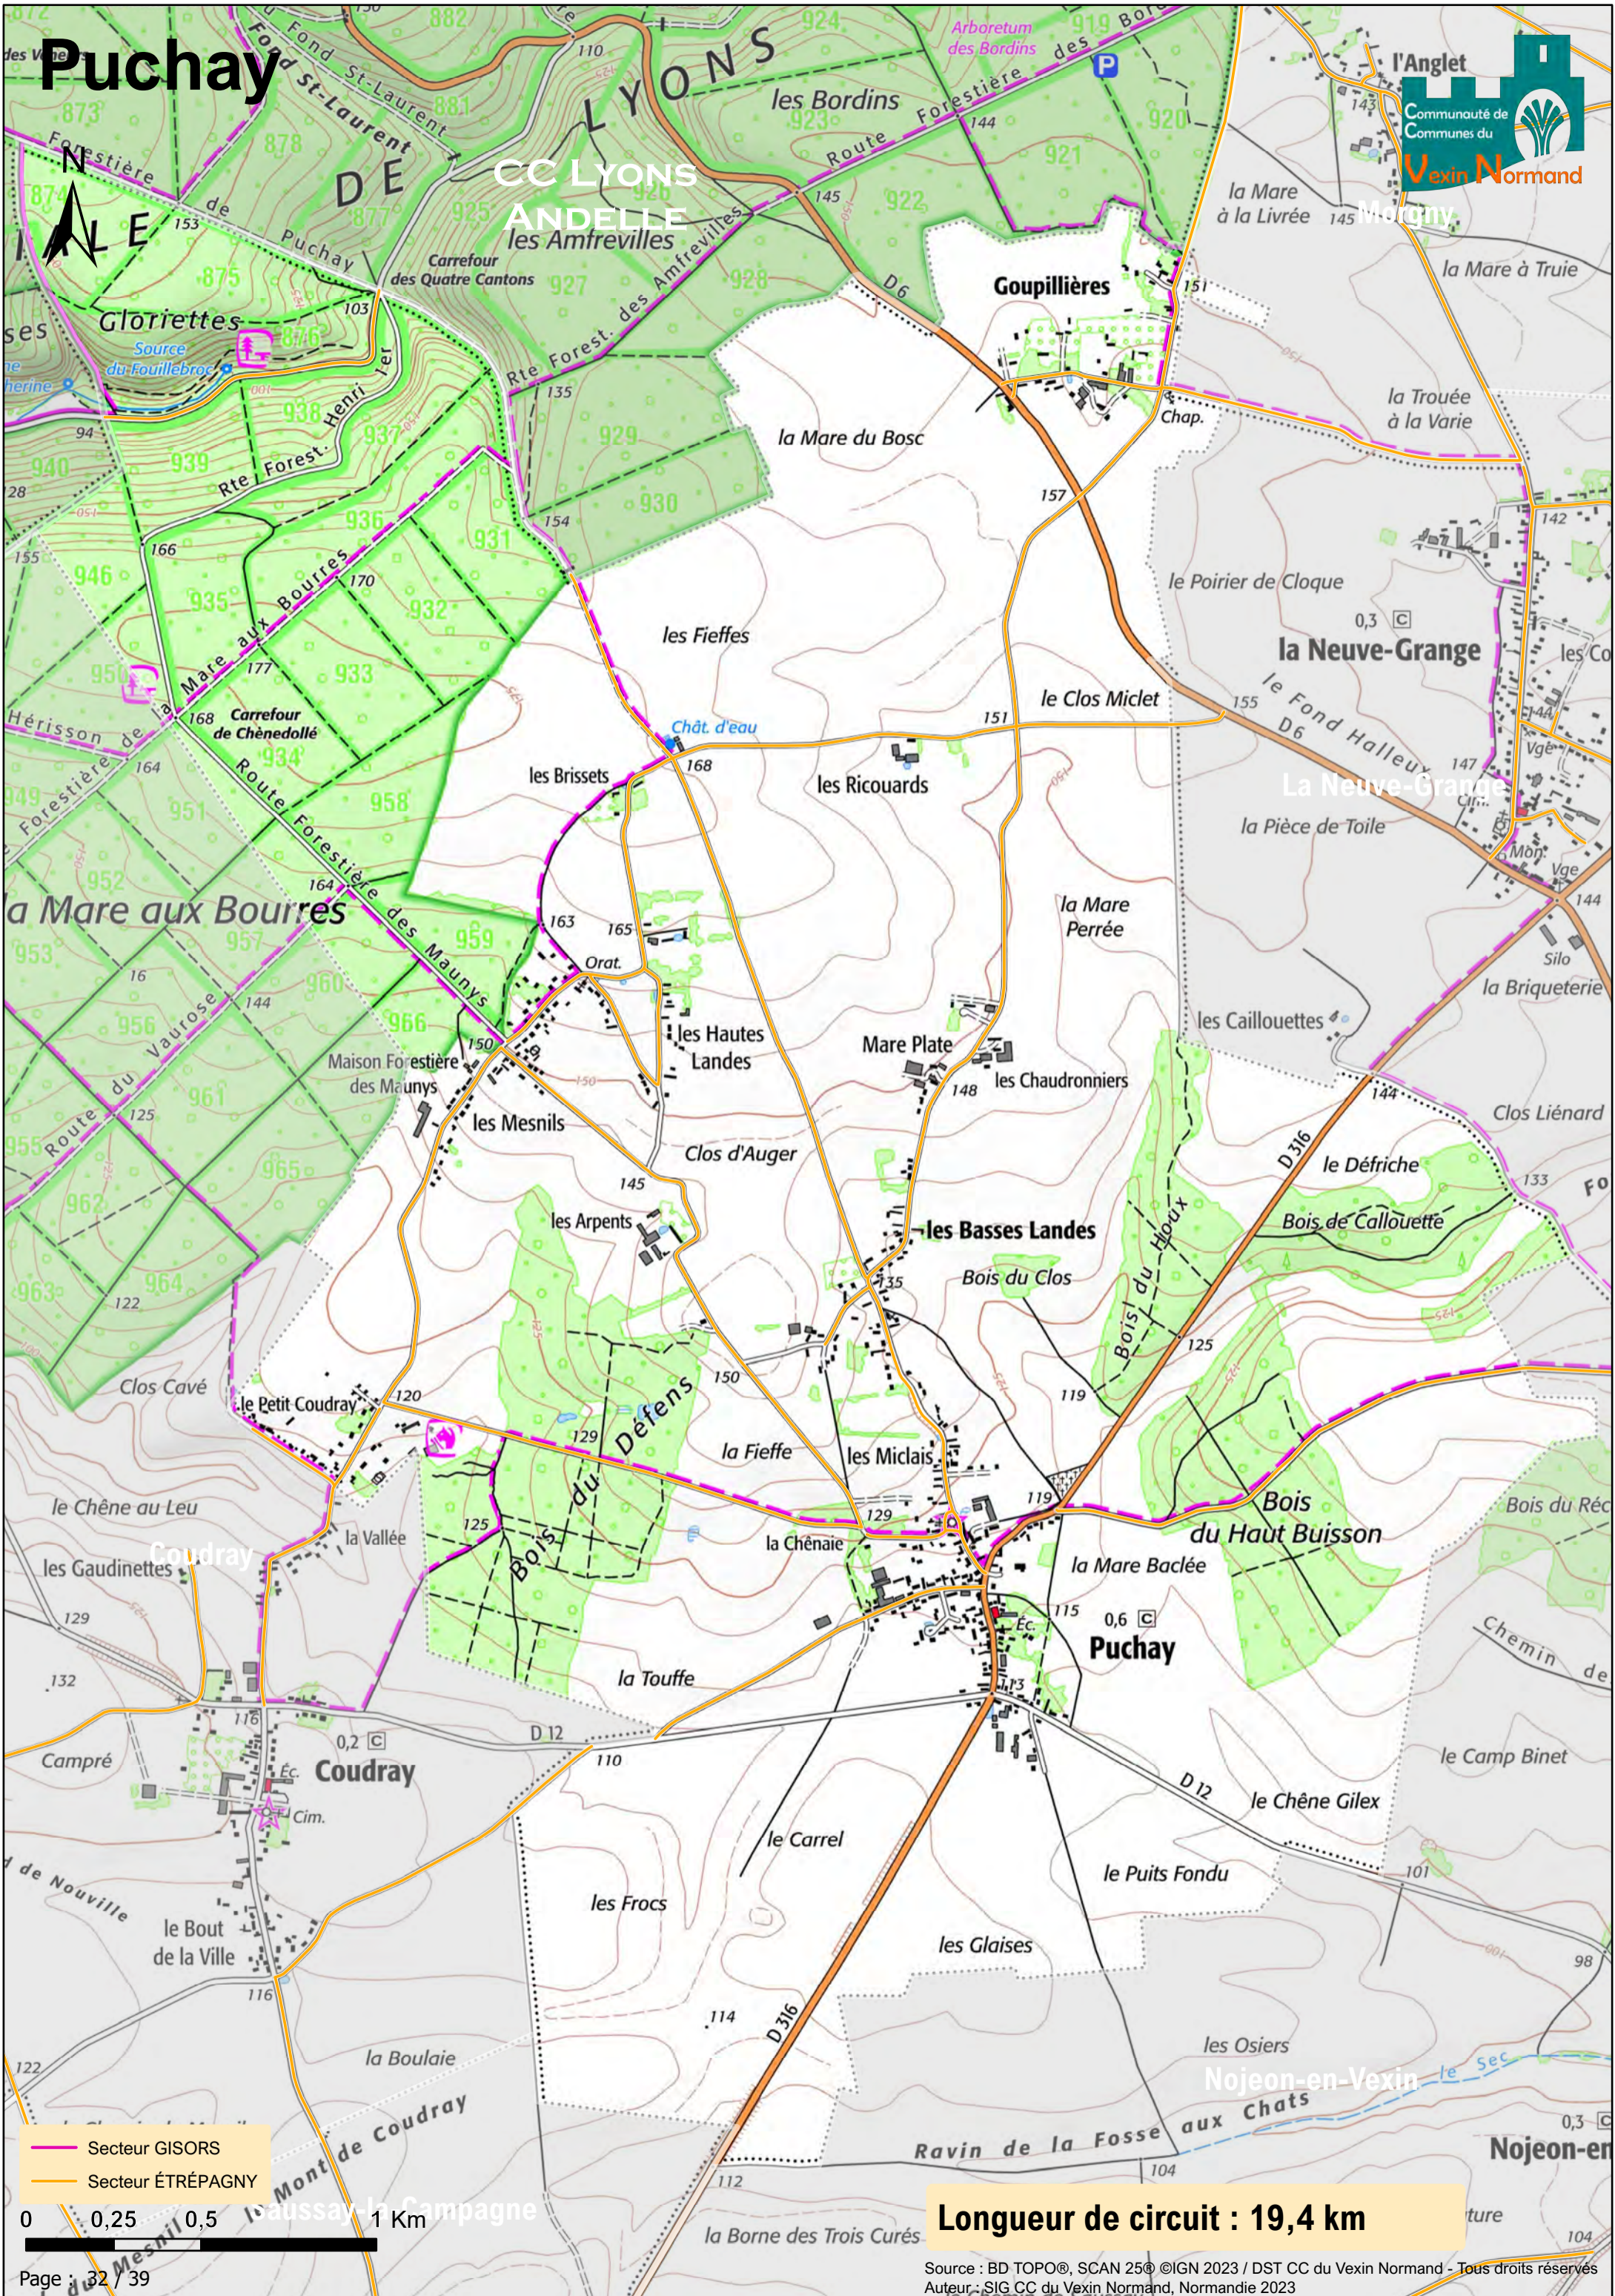

Bazincourt-sur-Epte

- Secteur GISORS
- Secteur ÉTRÉPAGNY

0 0,25 0,5 1 Km

Longueur de circuit : 7,6 km

Bernouville

— Secteur GISORS
— Secteur ÉTRÉPAGNY

Longueur de circuit : 3,7 km

Bézu-la-Forêt

— Secteur GISORS
— Secteur ÉTRÉPAGNY

0 0,25 0,5 1 Km

Longueur de circuit : 19,5 km

Mouflaines

- Secteur GISORS
- Secteur ÉTRÉPAGNY

Longueur de circuit : 3,4 km

Neaufles-Saint-Martin

- Secteur GISORS
- Secteur ÉTRÉPAGNY

Longueur de circuit : 6,5 km

Nojeon-en-Vexin

— Secteur GISORS
— Secteur ÉTRÉPAGNY

0 0,25 0,5 1 Km

Longueur de circuit : 7,2 km

Noyers

- Secteur GISORS
- Secteur ÉTRÉPAGNY

Longueur de circuit : 5,7 km

Puchay

— Secteur GISORS
— Secteur ÉTRÉPAGNY

0 0,25 0,5 1 Km

Longueur de circuit : 19,4 km

Richeville

- Secteur GISORS
- Secteur ÉTRÉPAGNY

Longueur de circuit : 4,1 km

Saint-Denis-le-Ferment