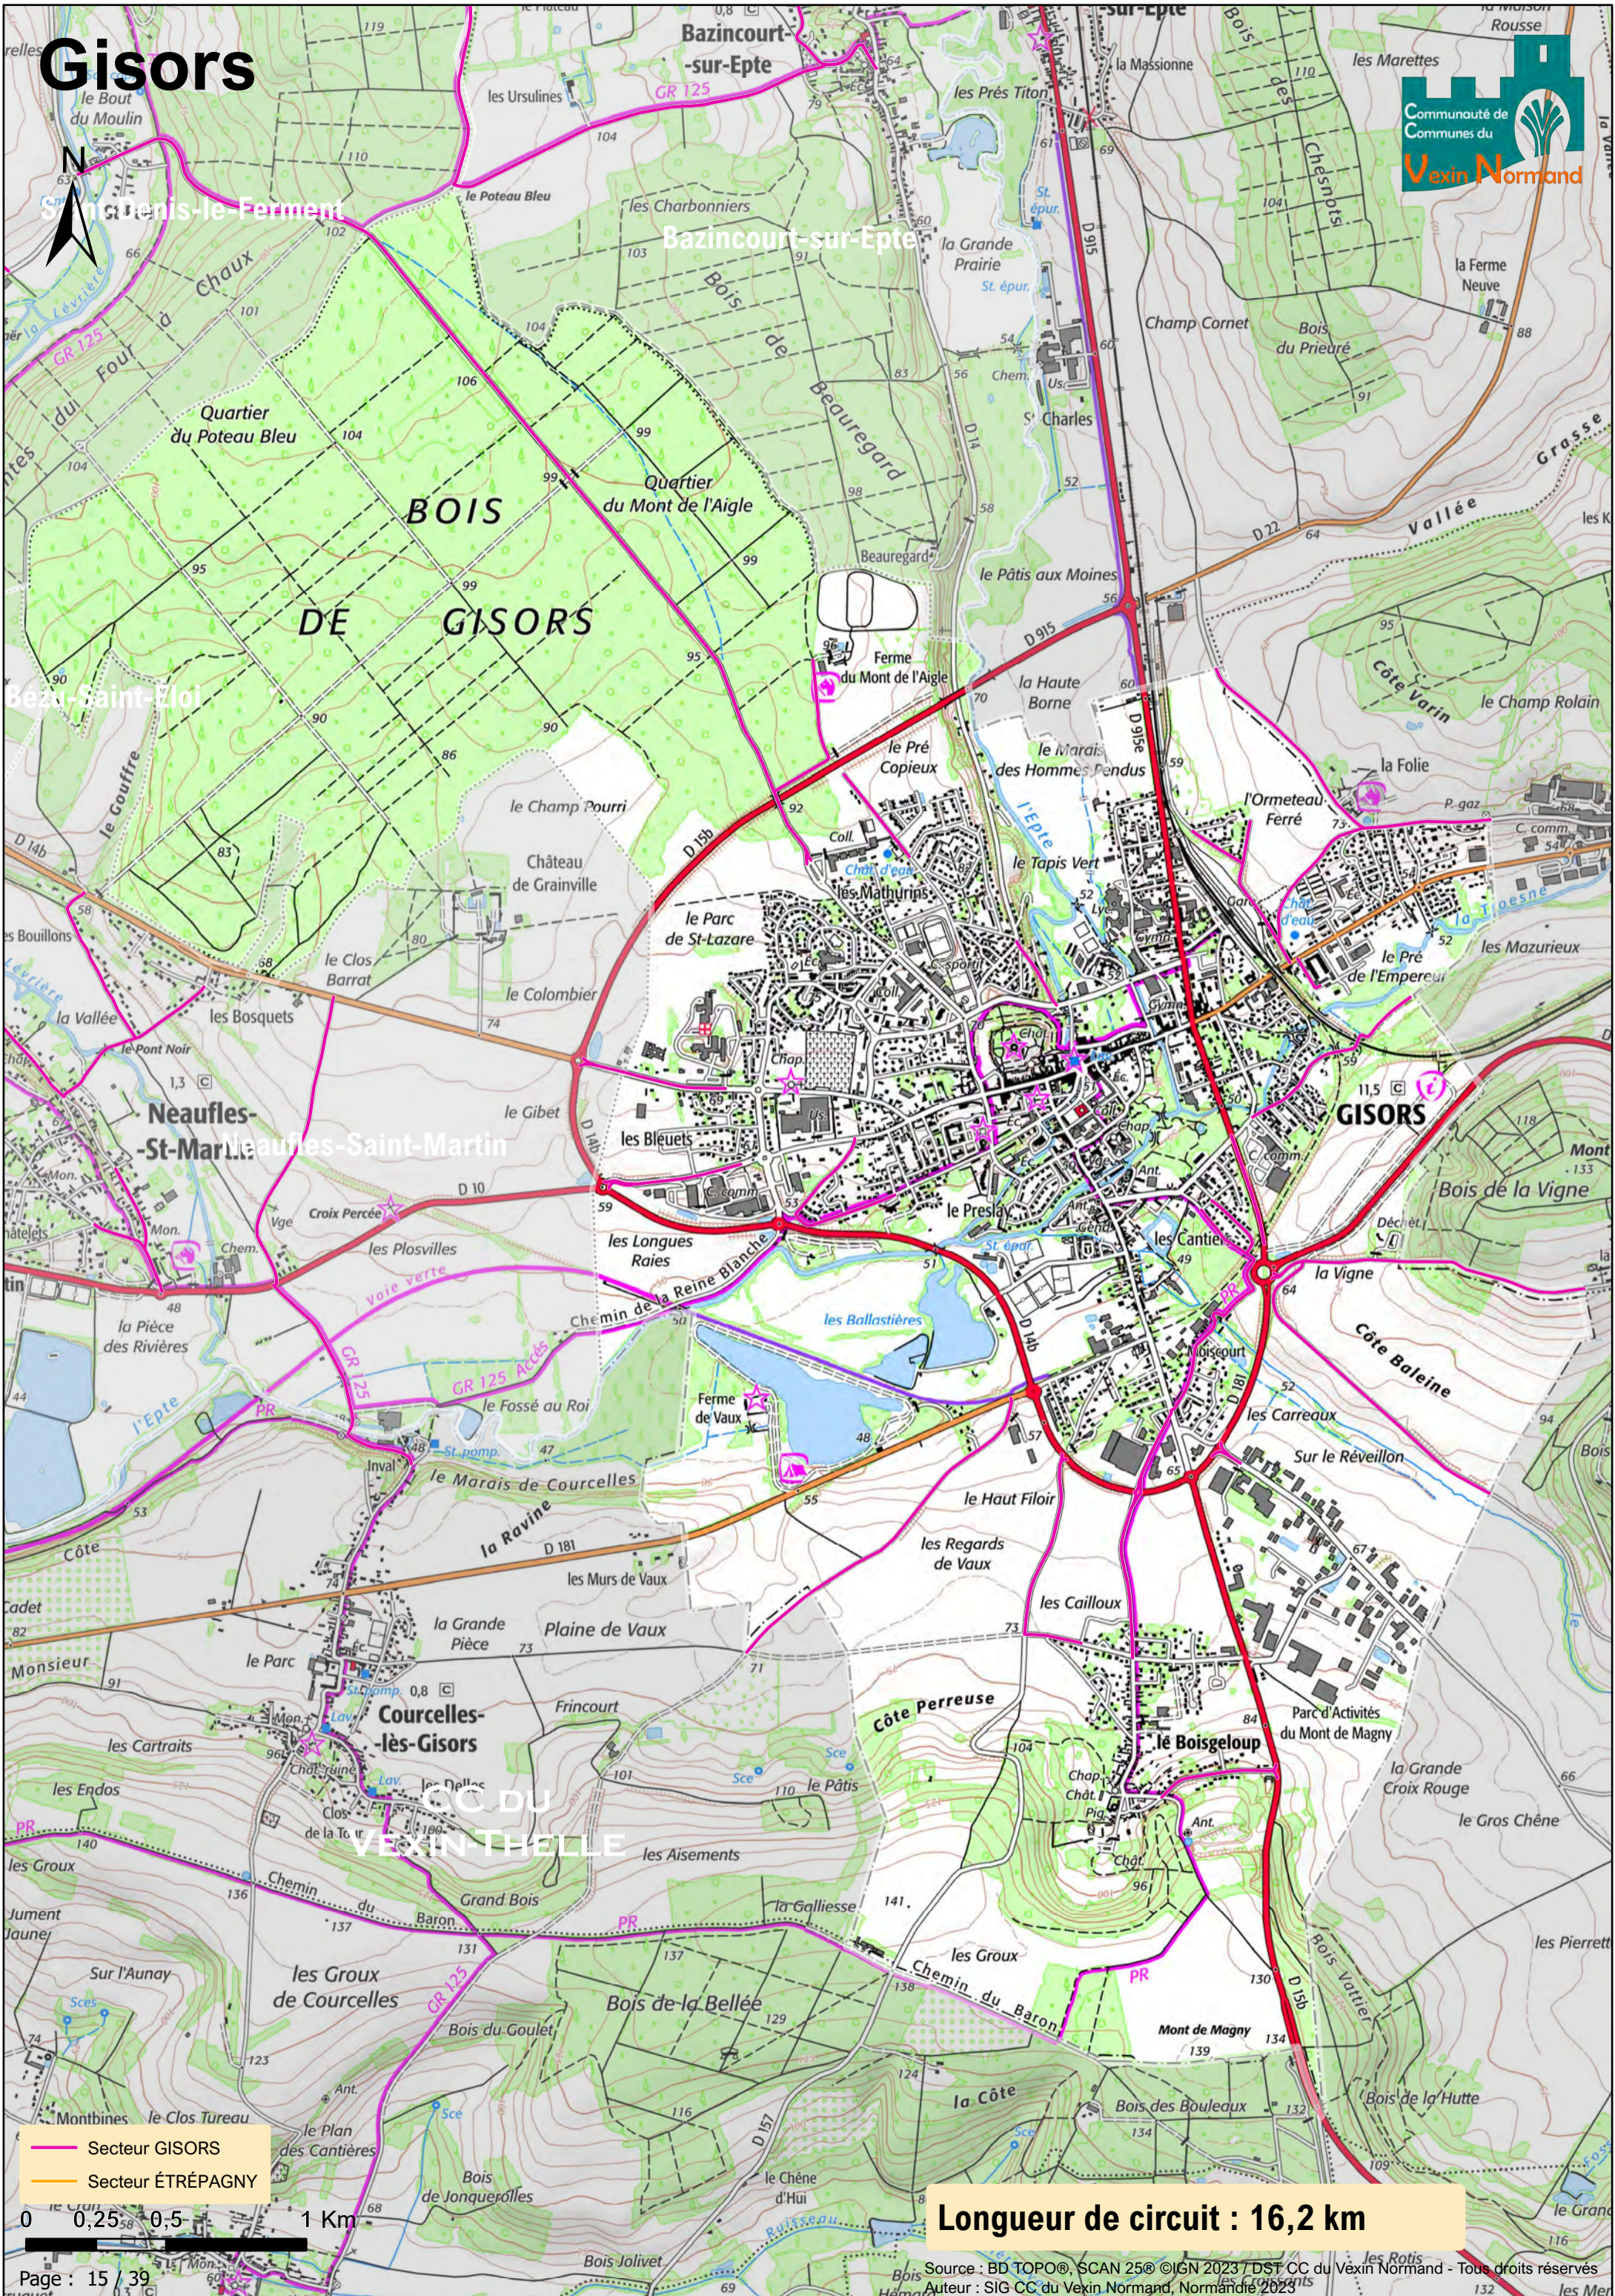

Étrépagny

- Secteur GISORS
- Secteur ÉTRÉPAGNY

0 0,25 0,5 1 Km

Longueur de circuit : 12,1 km

Farceaux

Farceaux

la Londe

Neuville

Hacqueville

**CA SEINE
NORMANDIE
AGGLOMERATION**

Longueur de circuit : 9,2 km

- Secteur GISORS
- Secteur ÉTRÉPAGNY

0 0,25 0,5 1 Km

Gamaches-en-Vexin

Longueur de circuit : 9,9 km

Gisors

BOIS DE GISORS

GISORS

CC DU VEXIN NORMAND

Longueur de circuit : 16,2 km

Guerny

- Secteur GISORS
- Secteur ÉTRÉPAGNY

Longueur de circuit : 6,9 km

Hacqueville

- Secteur GISORS
- Secteur ÉTRÉPAGNY

Longueur de circuit : 11,3 km

Hébécourt

CC DES QUATRE RIVIERES

- Secteur GISORS
- Secteur ÉTRÉPAGNY

Longueur de circuit : 10,7 km

Heudicourt

Longueur de circuit : 11,1 km