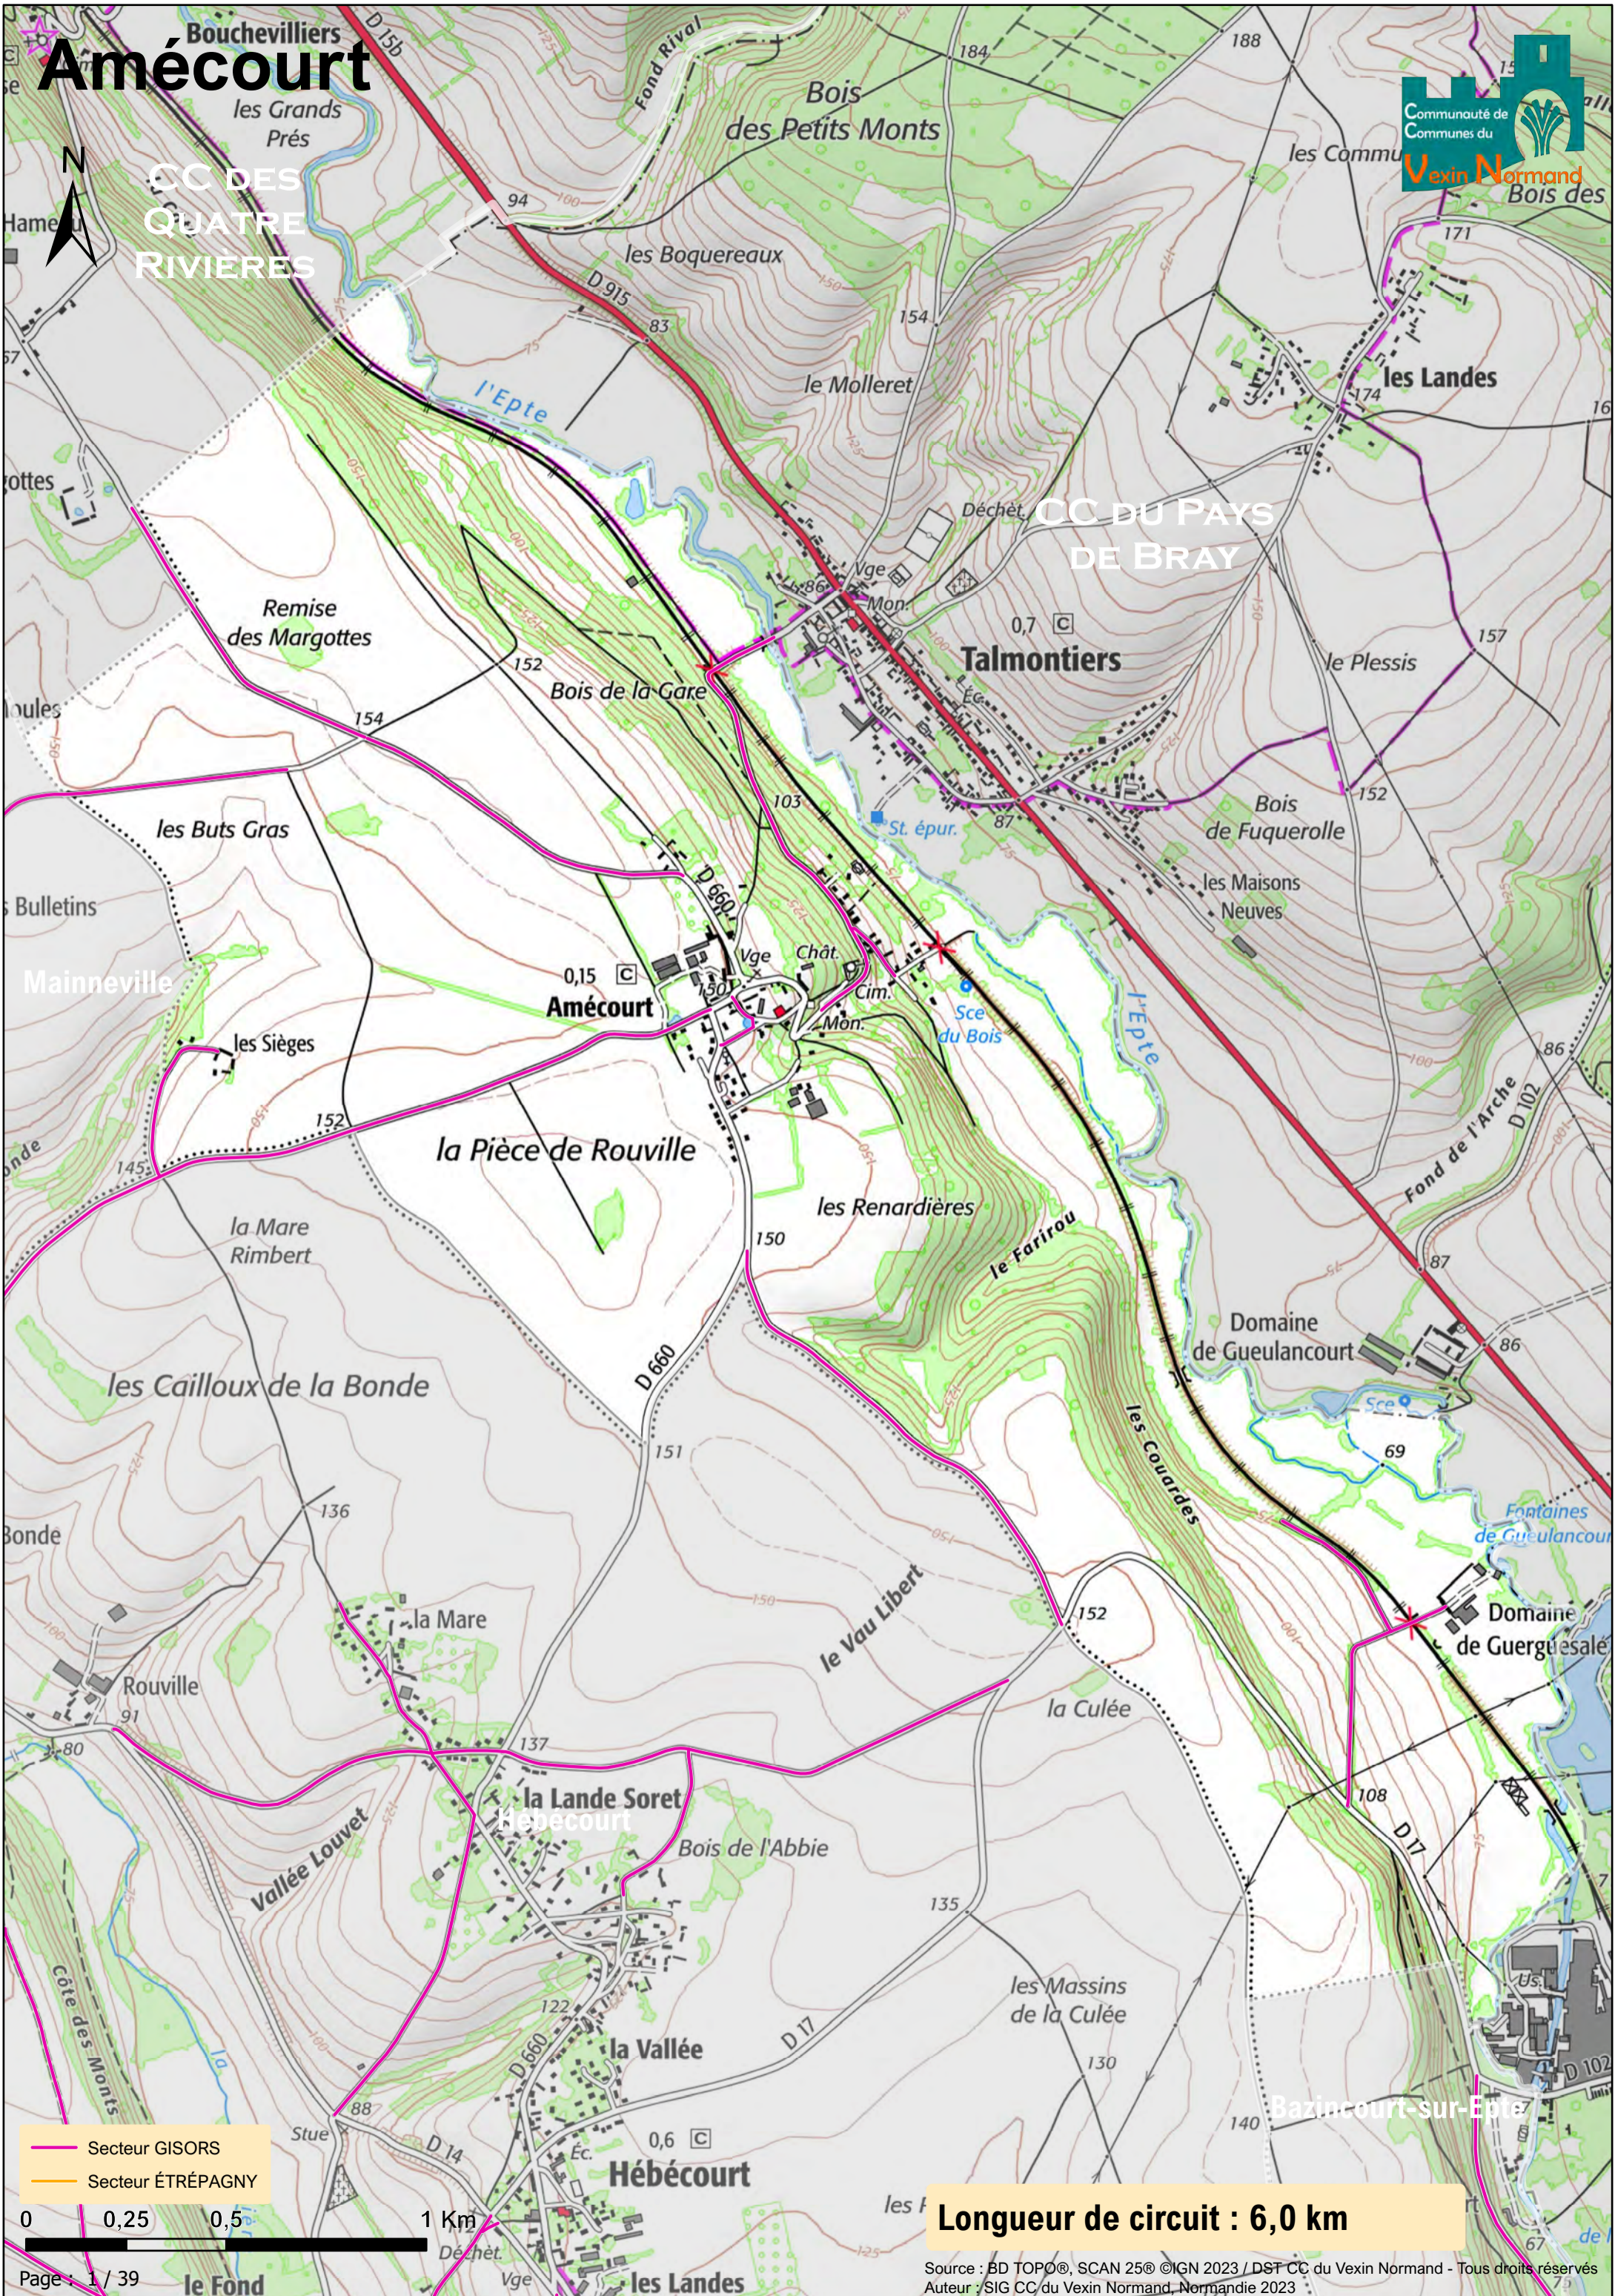

Amécourt

CC DES
QUATRE
RIVIÈRES

CC DU PAYS
DE BRAY

- Secteur GISORS
- Secteur ÉTRÉPAGNY

Longueur de circuit : 6,0 km

Authevernes

CA SEINE
NORMANDIE
AGGLOMÉRATION

Longueur de circuit : 9,8 km

Bazincourt-sur-Epte

- Secteur GISORS
- Secteur ÉTRÉPAGNY

0 0,25 0,5 1 Km

Longueur de circuit : 7,6 km

Bernouville

— Secteur GISORS
— Secteur ÉTRÉPAGNY

Longueur de circuit : 3,7 km

Bézu-la-Forêt

CC DES
QUATRE
RIVIÈRES

Bézu-la-Forêt

Longueur de circuit : 11,8 km

- Secteur GISORS
- Secteur ÉTRÉPAGNY

0 0,25 0,5 1 Km

Bézu-Saint-Éloi

- Secteur GISORS
- Secteur ÉTRÉPAGNY

Longueur de circuit : 9,6 km

Longueur de circuit : 5,9 km

Dangu

— Secteur GISORS
— Secteur ÉTRÉPAGNY

Longueur de circuit : 0,8 km

Doudeauville-en-Vexin

- Secteur GISORS
- Secteur ÉTRÉPAGNY

0 0,25 0,5 1 Km

Longueur de circuit : 8,9 km