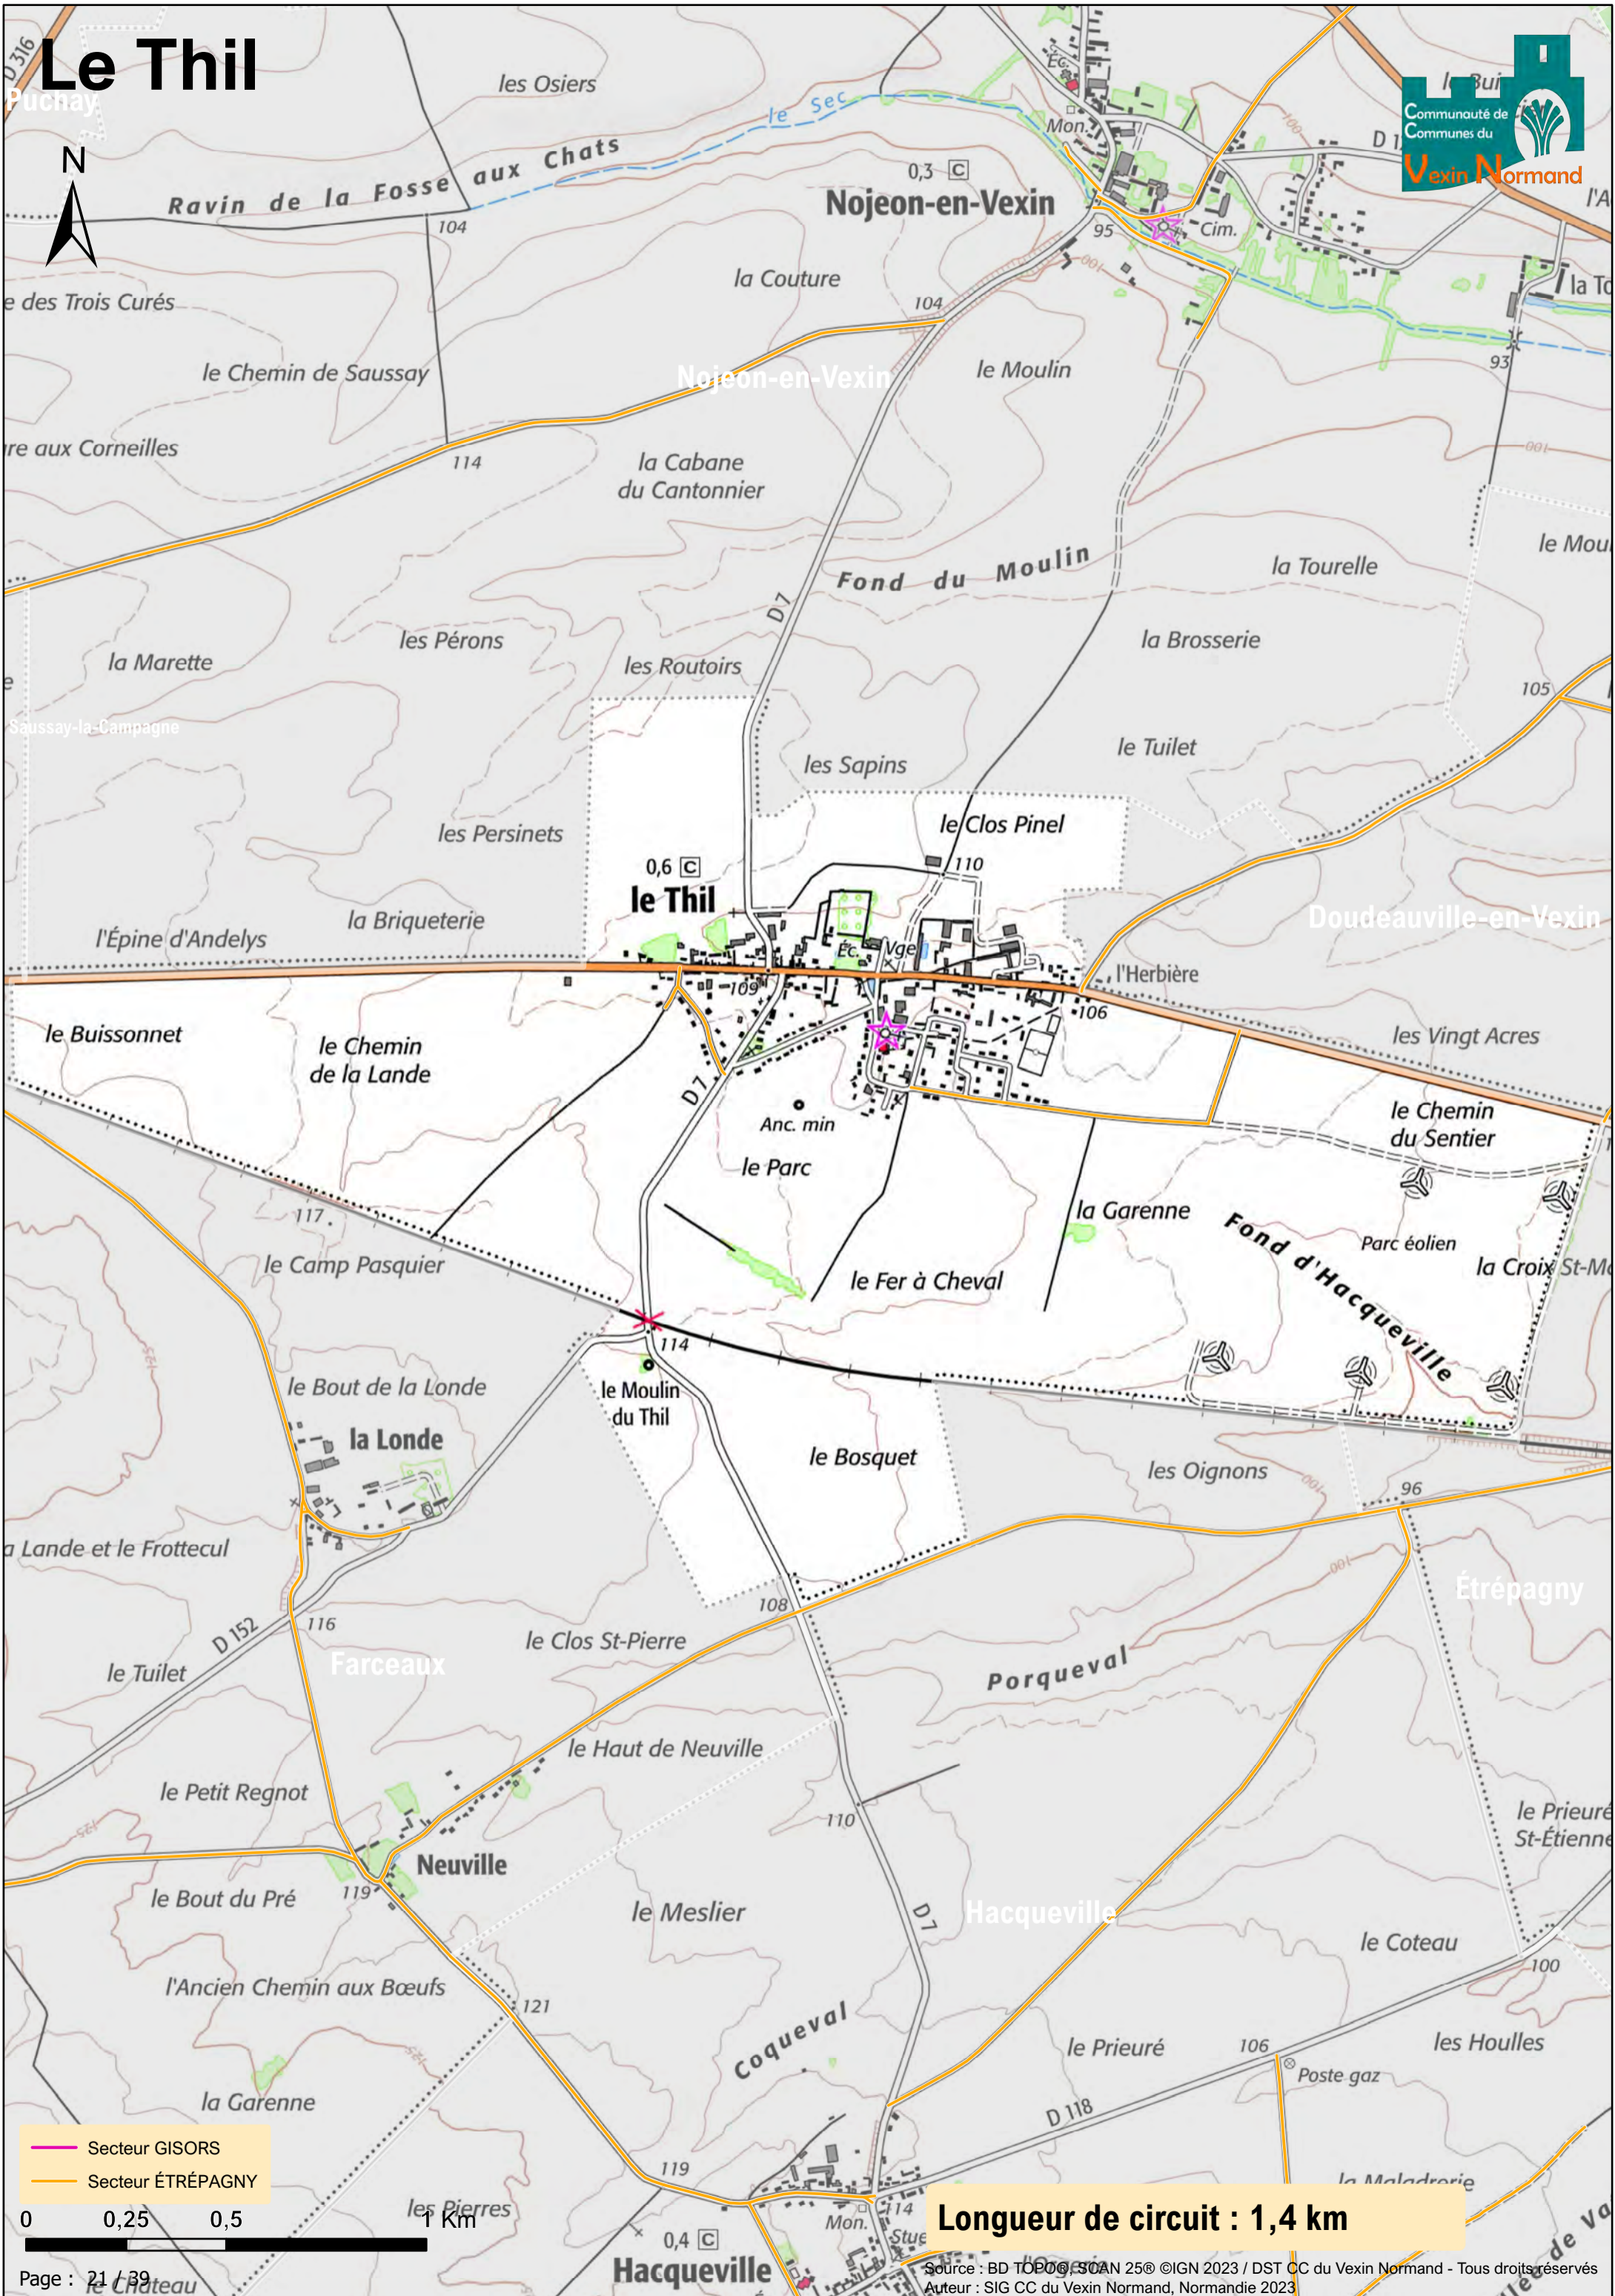

Bazincourt-sur-Epte

- Secteur GISORS
- Secteur ÉTRÉPAGNY

0 0,25 0,5 1 Km

Longueur de circuit : 7,6 km

Bernouville

— Secteur GISORS
— Secteur ÉTRÉPAGNY

Longueur de circuit : 3,7 km

Bézu-la-Forêt

Longueur de circuit : 5,9 km

Dangu

— Secteur GISORS
— Secteur ÉTRÉPAGNY

Longueur de circuit : 0,8 km

Doudeauville-en-Vexin

- Secteur GISORS
- Secteur ÉTRÉPAGNY

0 0,25 0,5 1 Km

Longueur de circuit : 8,9 km

- Secteur GISORS
- Secteur ÉTRÉPAGNY

Longueur de circuit : 11,3 km

Hébécourt

CC DES QUATRE RIVIERES

- Secteur GISORS
- Secteur ÉTRÉPAGNY

Longueur de circuit : 10,7 km

Heudicourt

Longueur de circuit : 11,1 km

CC Vexin Normand ANDE la Neuve-Grange

- Secteur GISORS
- Secteur ÉTRÉPAGNY

Longueur de circuit : 4,7 km

Le Thil

- Secteur GISORS
- Secteur ÉTRÉPAGNY

Longueur de circuit : 1,4 km

Les Thilliers-en-Vexin

- Secteur GISORS
- Secteur ÉTRÉPAGNY