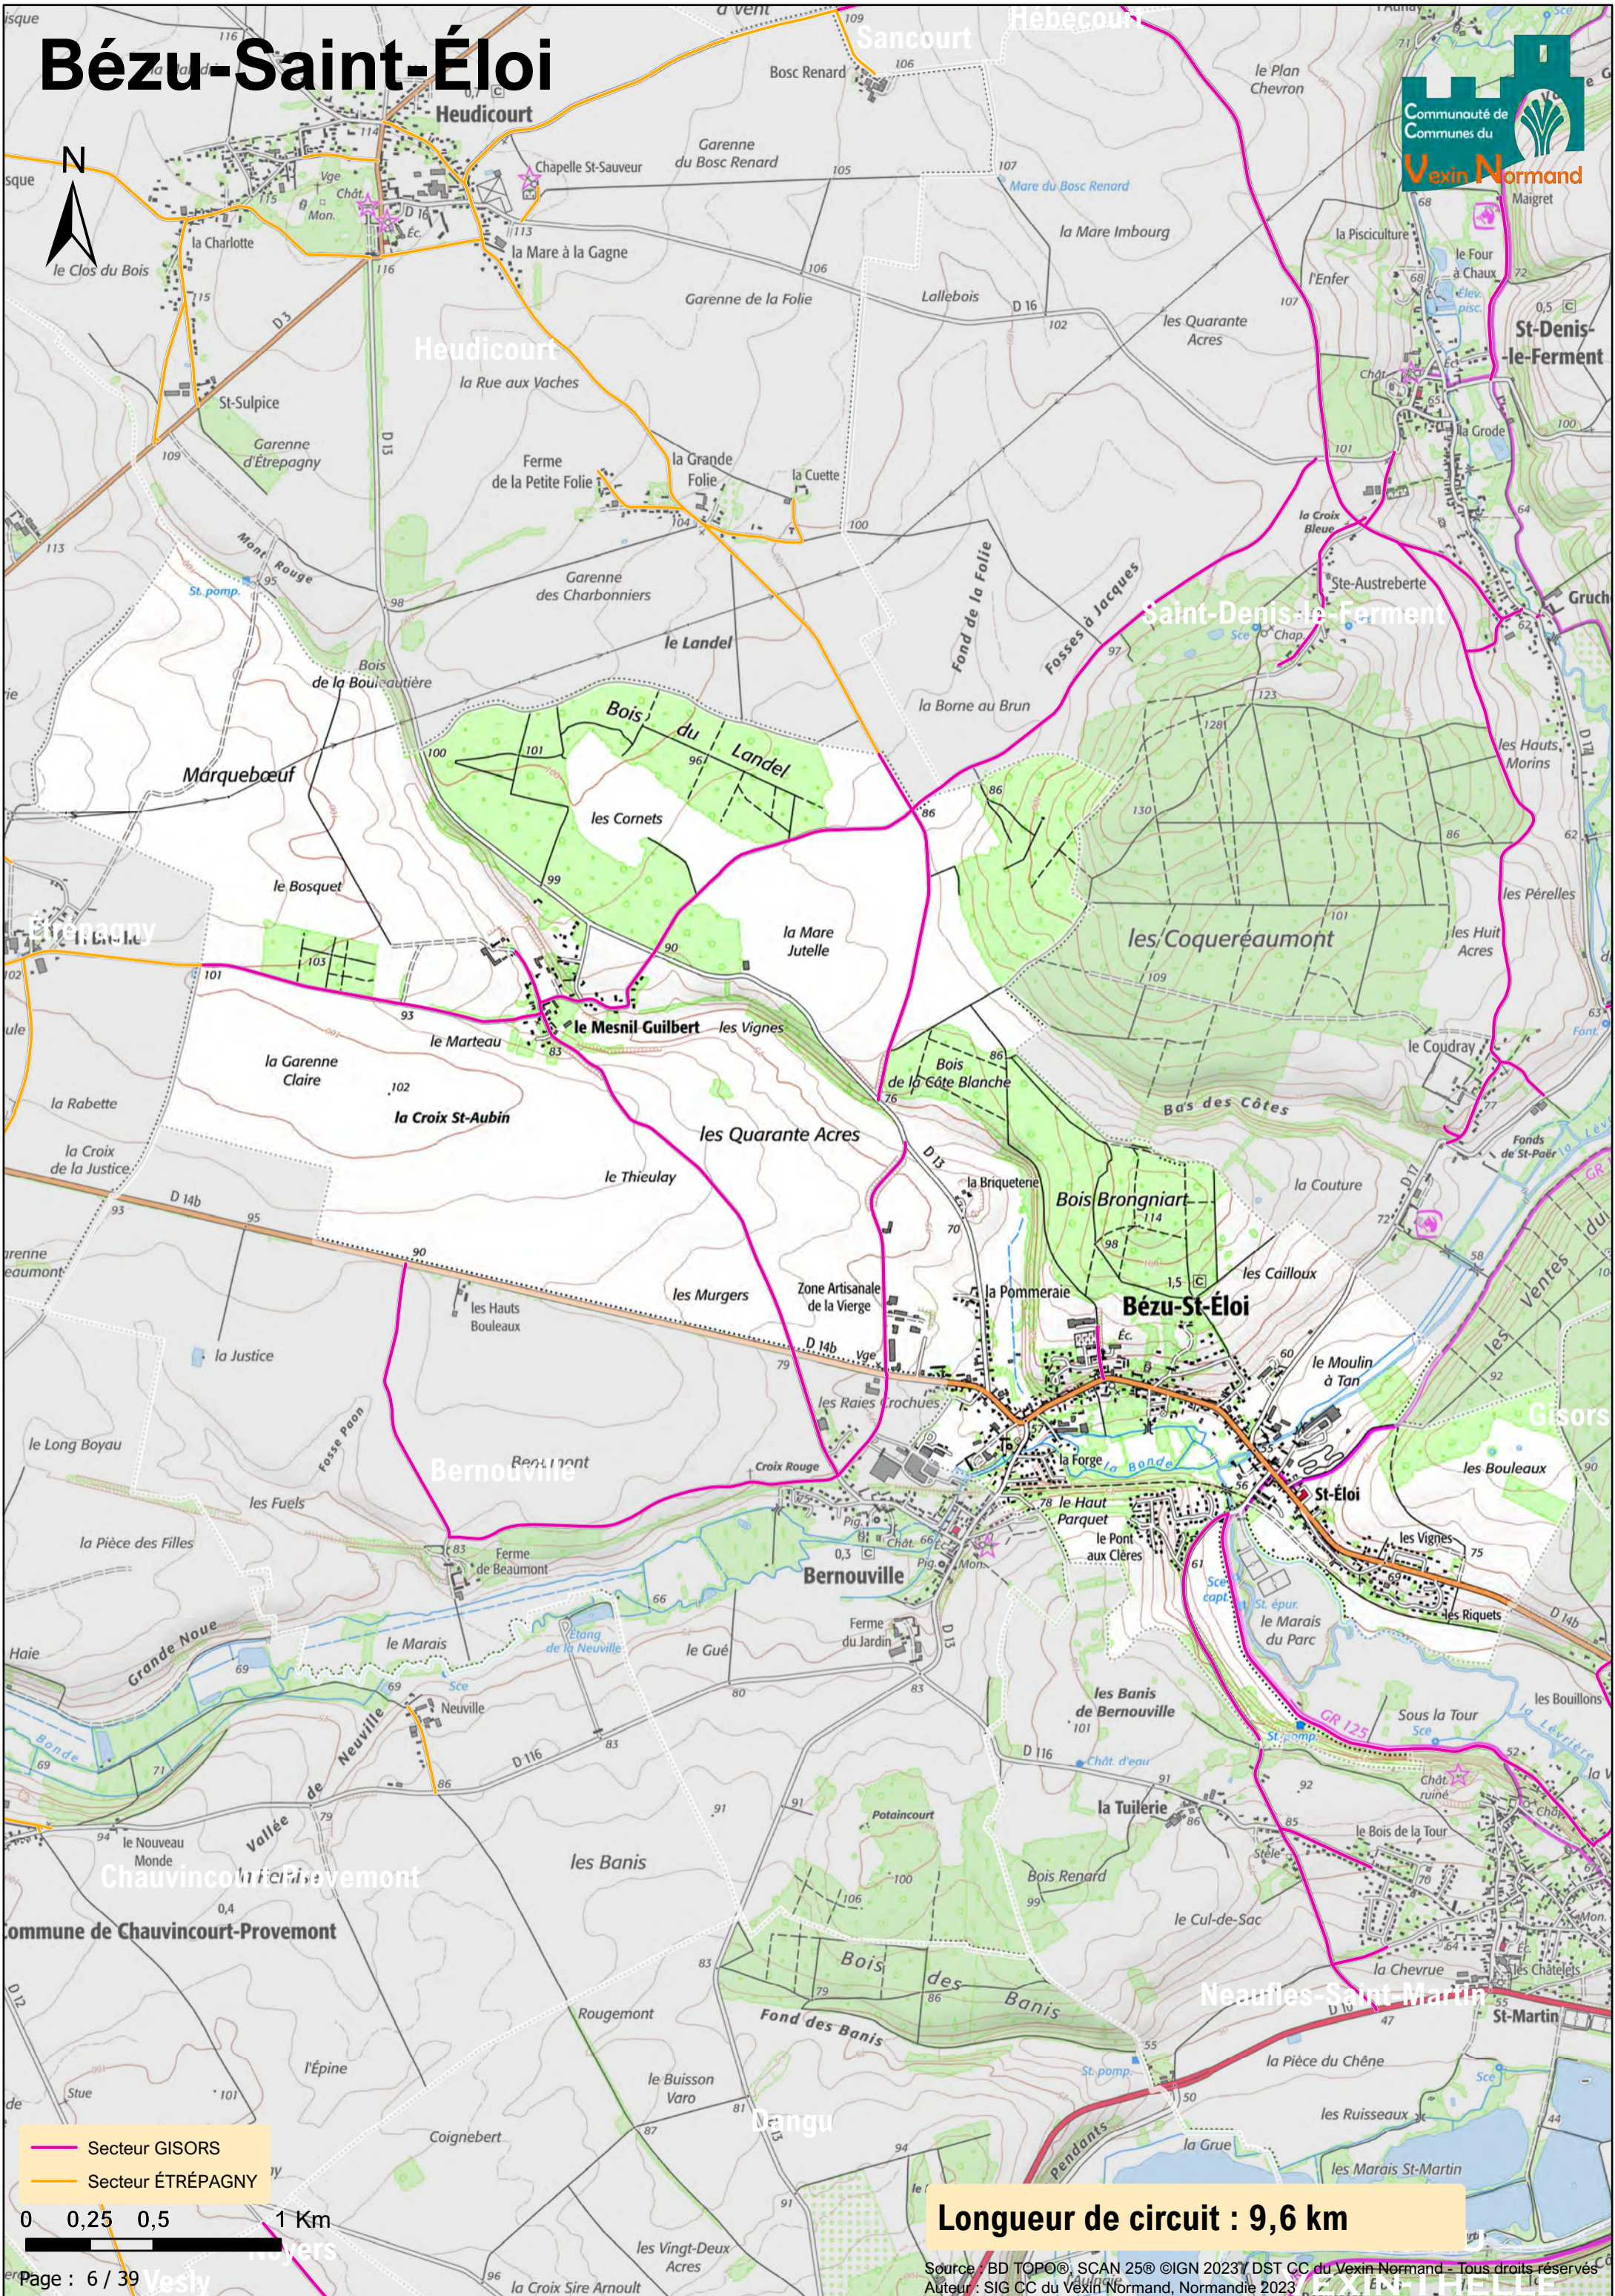

Bazincourt-sur-Epte

- Secteur GISORS
- Secteur ÉTRÉPAGNY

0 0,25 0,5 1 Km

Longueur de circuit : 7,6 km

Bernouville

— Secteur GISORS
— Secteur ÉTRÉPAGNY

Longueur de circuit : 3,7 km

Bézu-la-Forêt

CC DES
QUATRE
RIVIÈRES

Bézu-la-Forêt

Longueur de circuit : 11,8 km

- Secteur GISORS
- Secteur ÉTRÉPAGNY

0 0,25 0,5 1 Km

Bézu-Saint-Éloi

- Secteur GISORS
- Secteur ÉTRÉPAGNY

Longueur de circuit : 9,6 km

Chauvincourt-Provemont

Commune de Chauvincourt-Provemont

Longueur de circuit : 2,7 km

- Secteur GISORS
- Secteur ÉTRÉPAGNY

0 0,25 0,5 1 Km

Coudray

— Secteur GISORS
— Secteur ÉTRÉPAGNY

0 0,25 0,5 1 Km

Longueur de circuit : 5,9 km

Dangu

— Secteur GISORS
— Secteur ÉTRÉPAGNY

Longueur de circuit : 0,8 km

Doudeauville-en-Vexin

- Secteur GISORS
- Secteur ÉTRÉPAGNY

0 0,25 0,5 1 Km

Longueur de circuit : 8,9 km