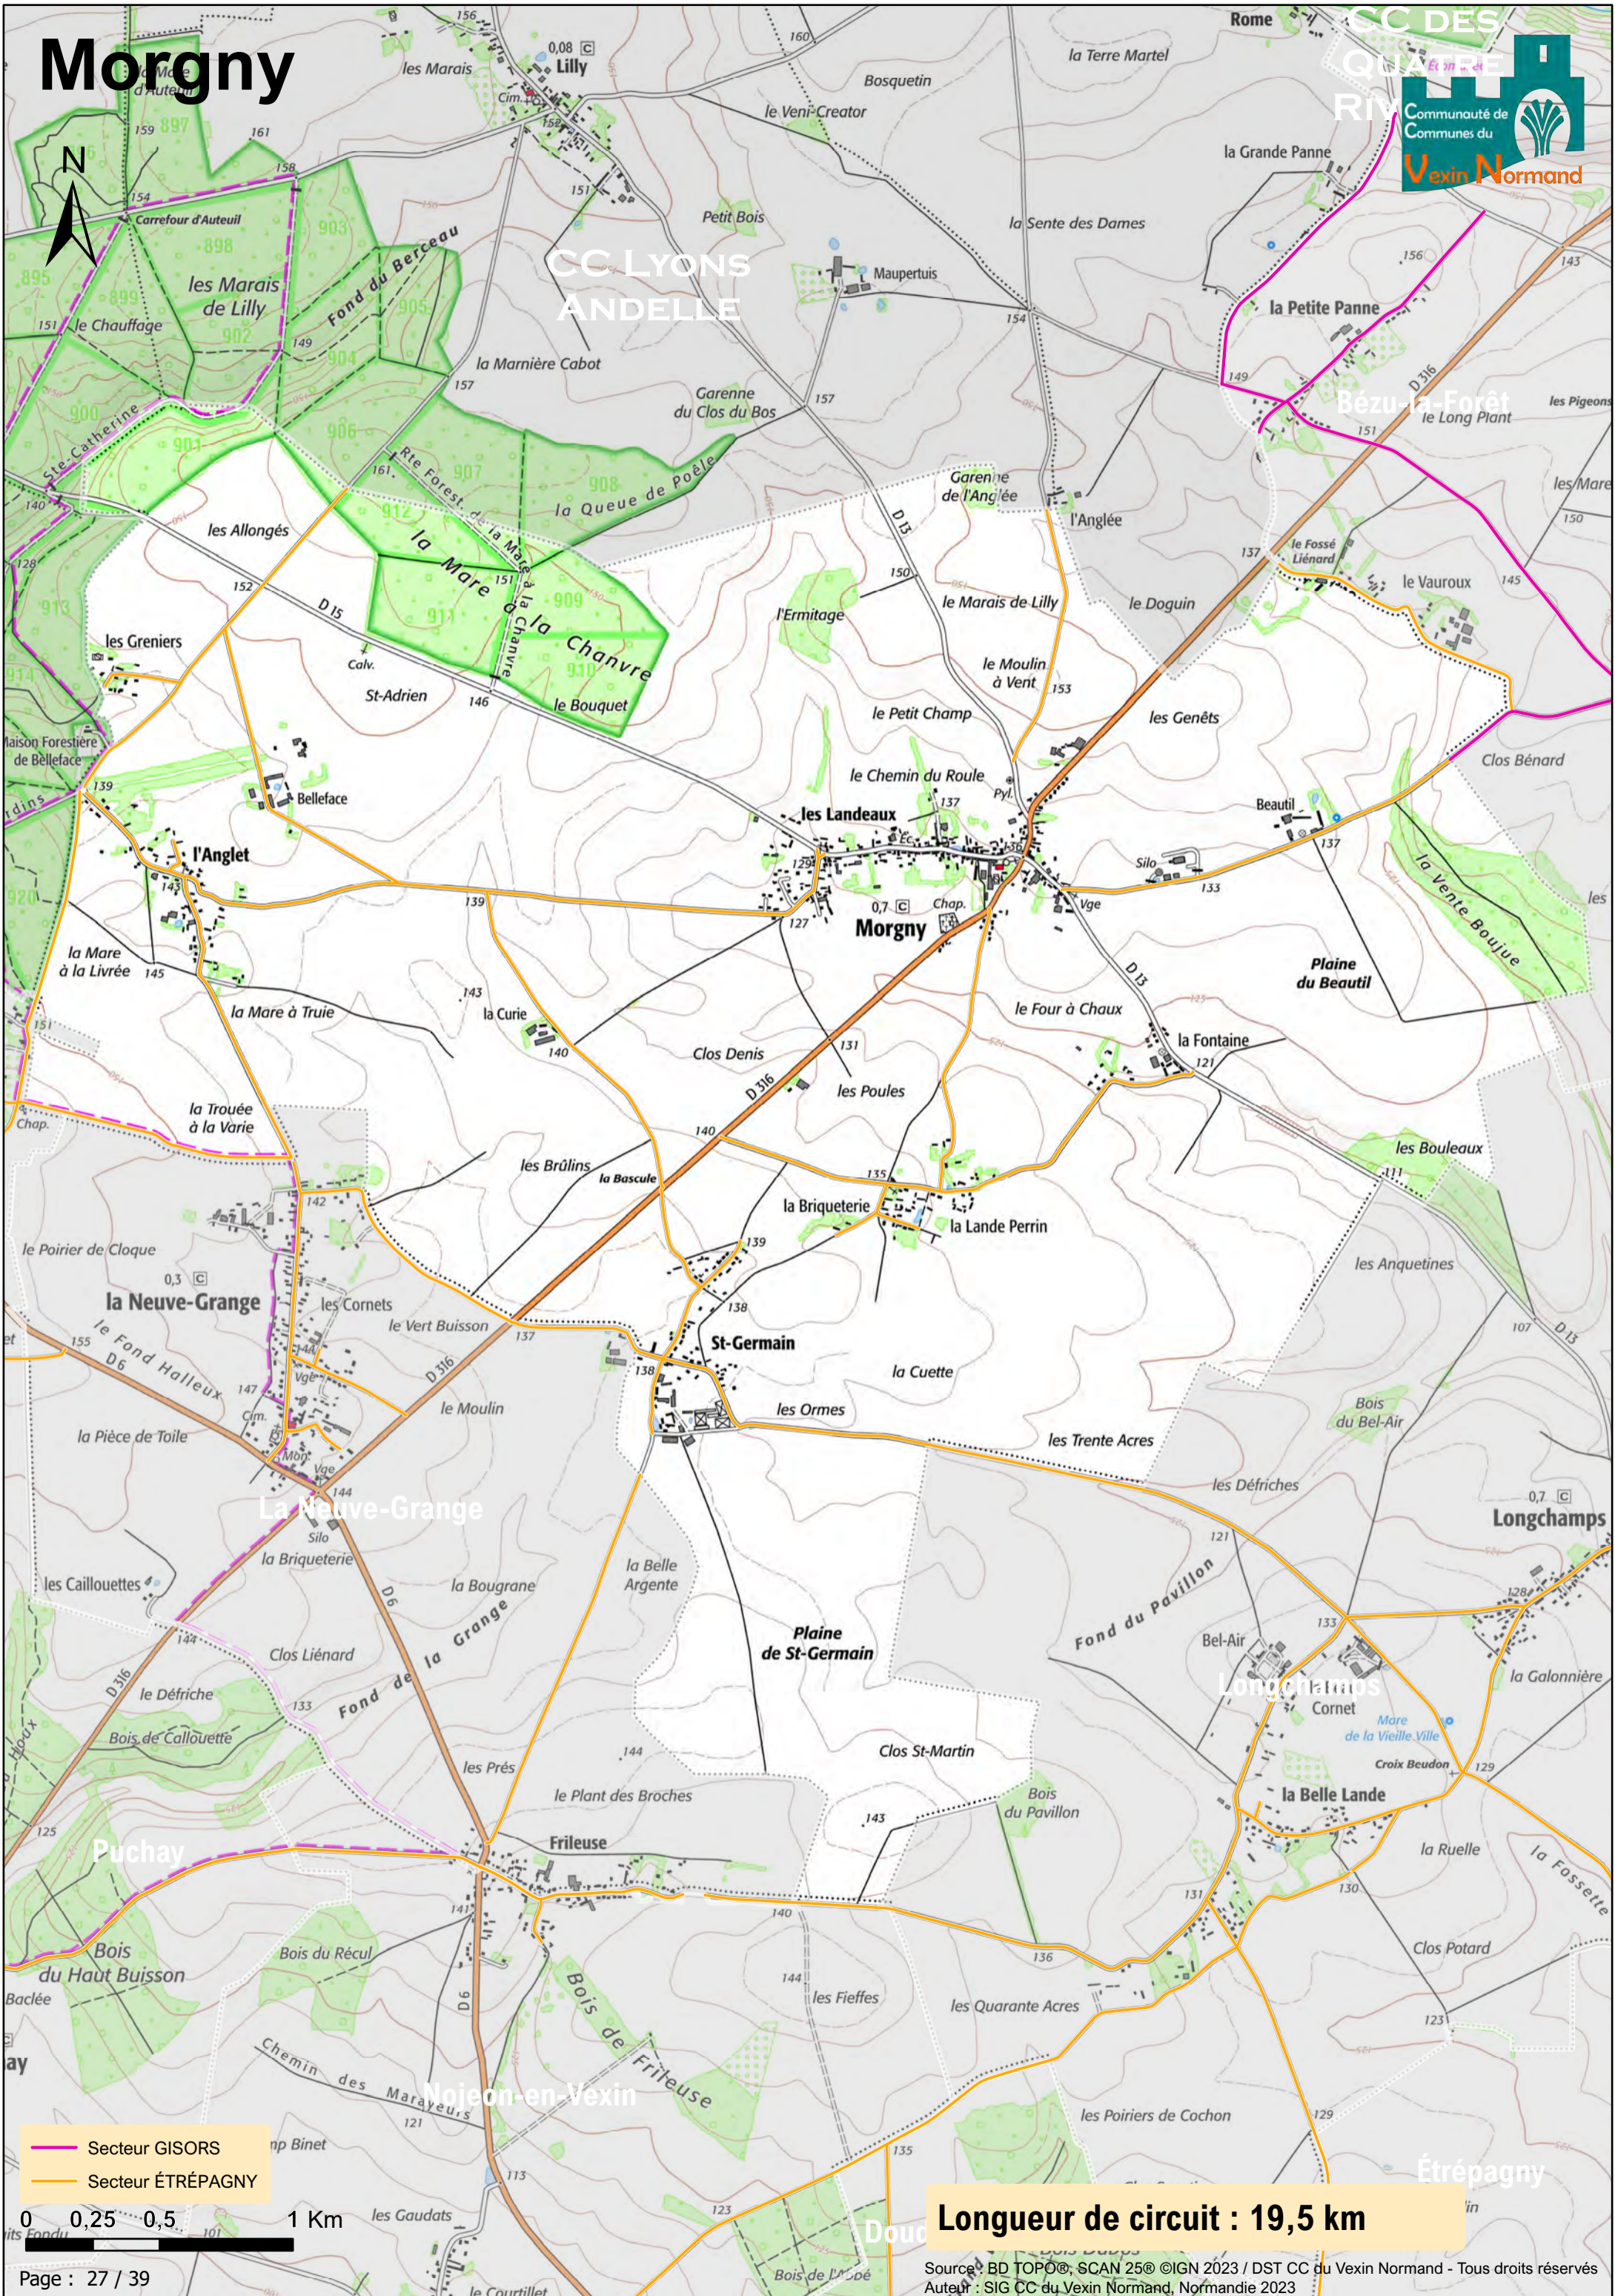

Bazincourt-sur-Epte

- Secteur GISORS
- Secteur ÉTRÉPAGNY

0 0,25 0,5 1 Km

Longueur de circuit : 7,6 km

Bernouville

— Secteur GISORS
— Secteur ÉTRÉPAGNY

Longueur de circuit : 3,7 km

Bézu-la-Forêt

0 0,25 0,5 1 Km

Longueur de circuit : 7,9 km

Martagny

CC DES
QUATRE
RIVIÈRES

le Val Érable

le Gros Bouleau

Martagny

Claire Lande

Mesnil-sous-Vienne

- Secteur GISORS
- Secteur ÉTRÉPAGNY

Longueur de circuit : 7,3 km

Mesnil-sous-Vienne

CC DES
QUATRE
RIVIÈRES

Longueur de circuit : 6,9 km

Morgny

CC LYONS ANDELLE

— Secteur GISORS
— Secteur ÉTRÉPAGNY

0 0,25 0,5 1 Km

Longueur de circuit : 19,5 km

Mouflaines

- Secteur GISORS
- Secteur ÉTRÉPAGNY

Longueur de circuit : 3,4 km

Neaufles-Saint-Martin

- Secteur GISORS
- Secteur ÉTRÉPAGNY