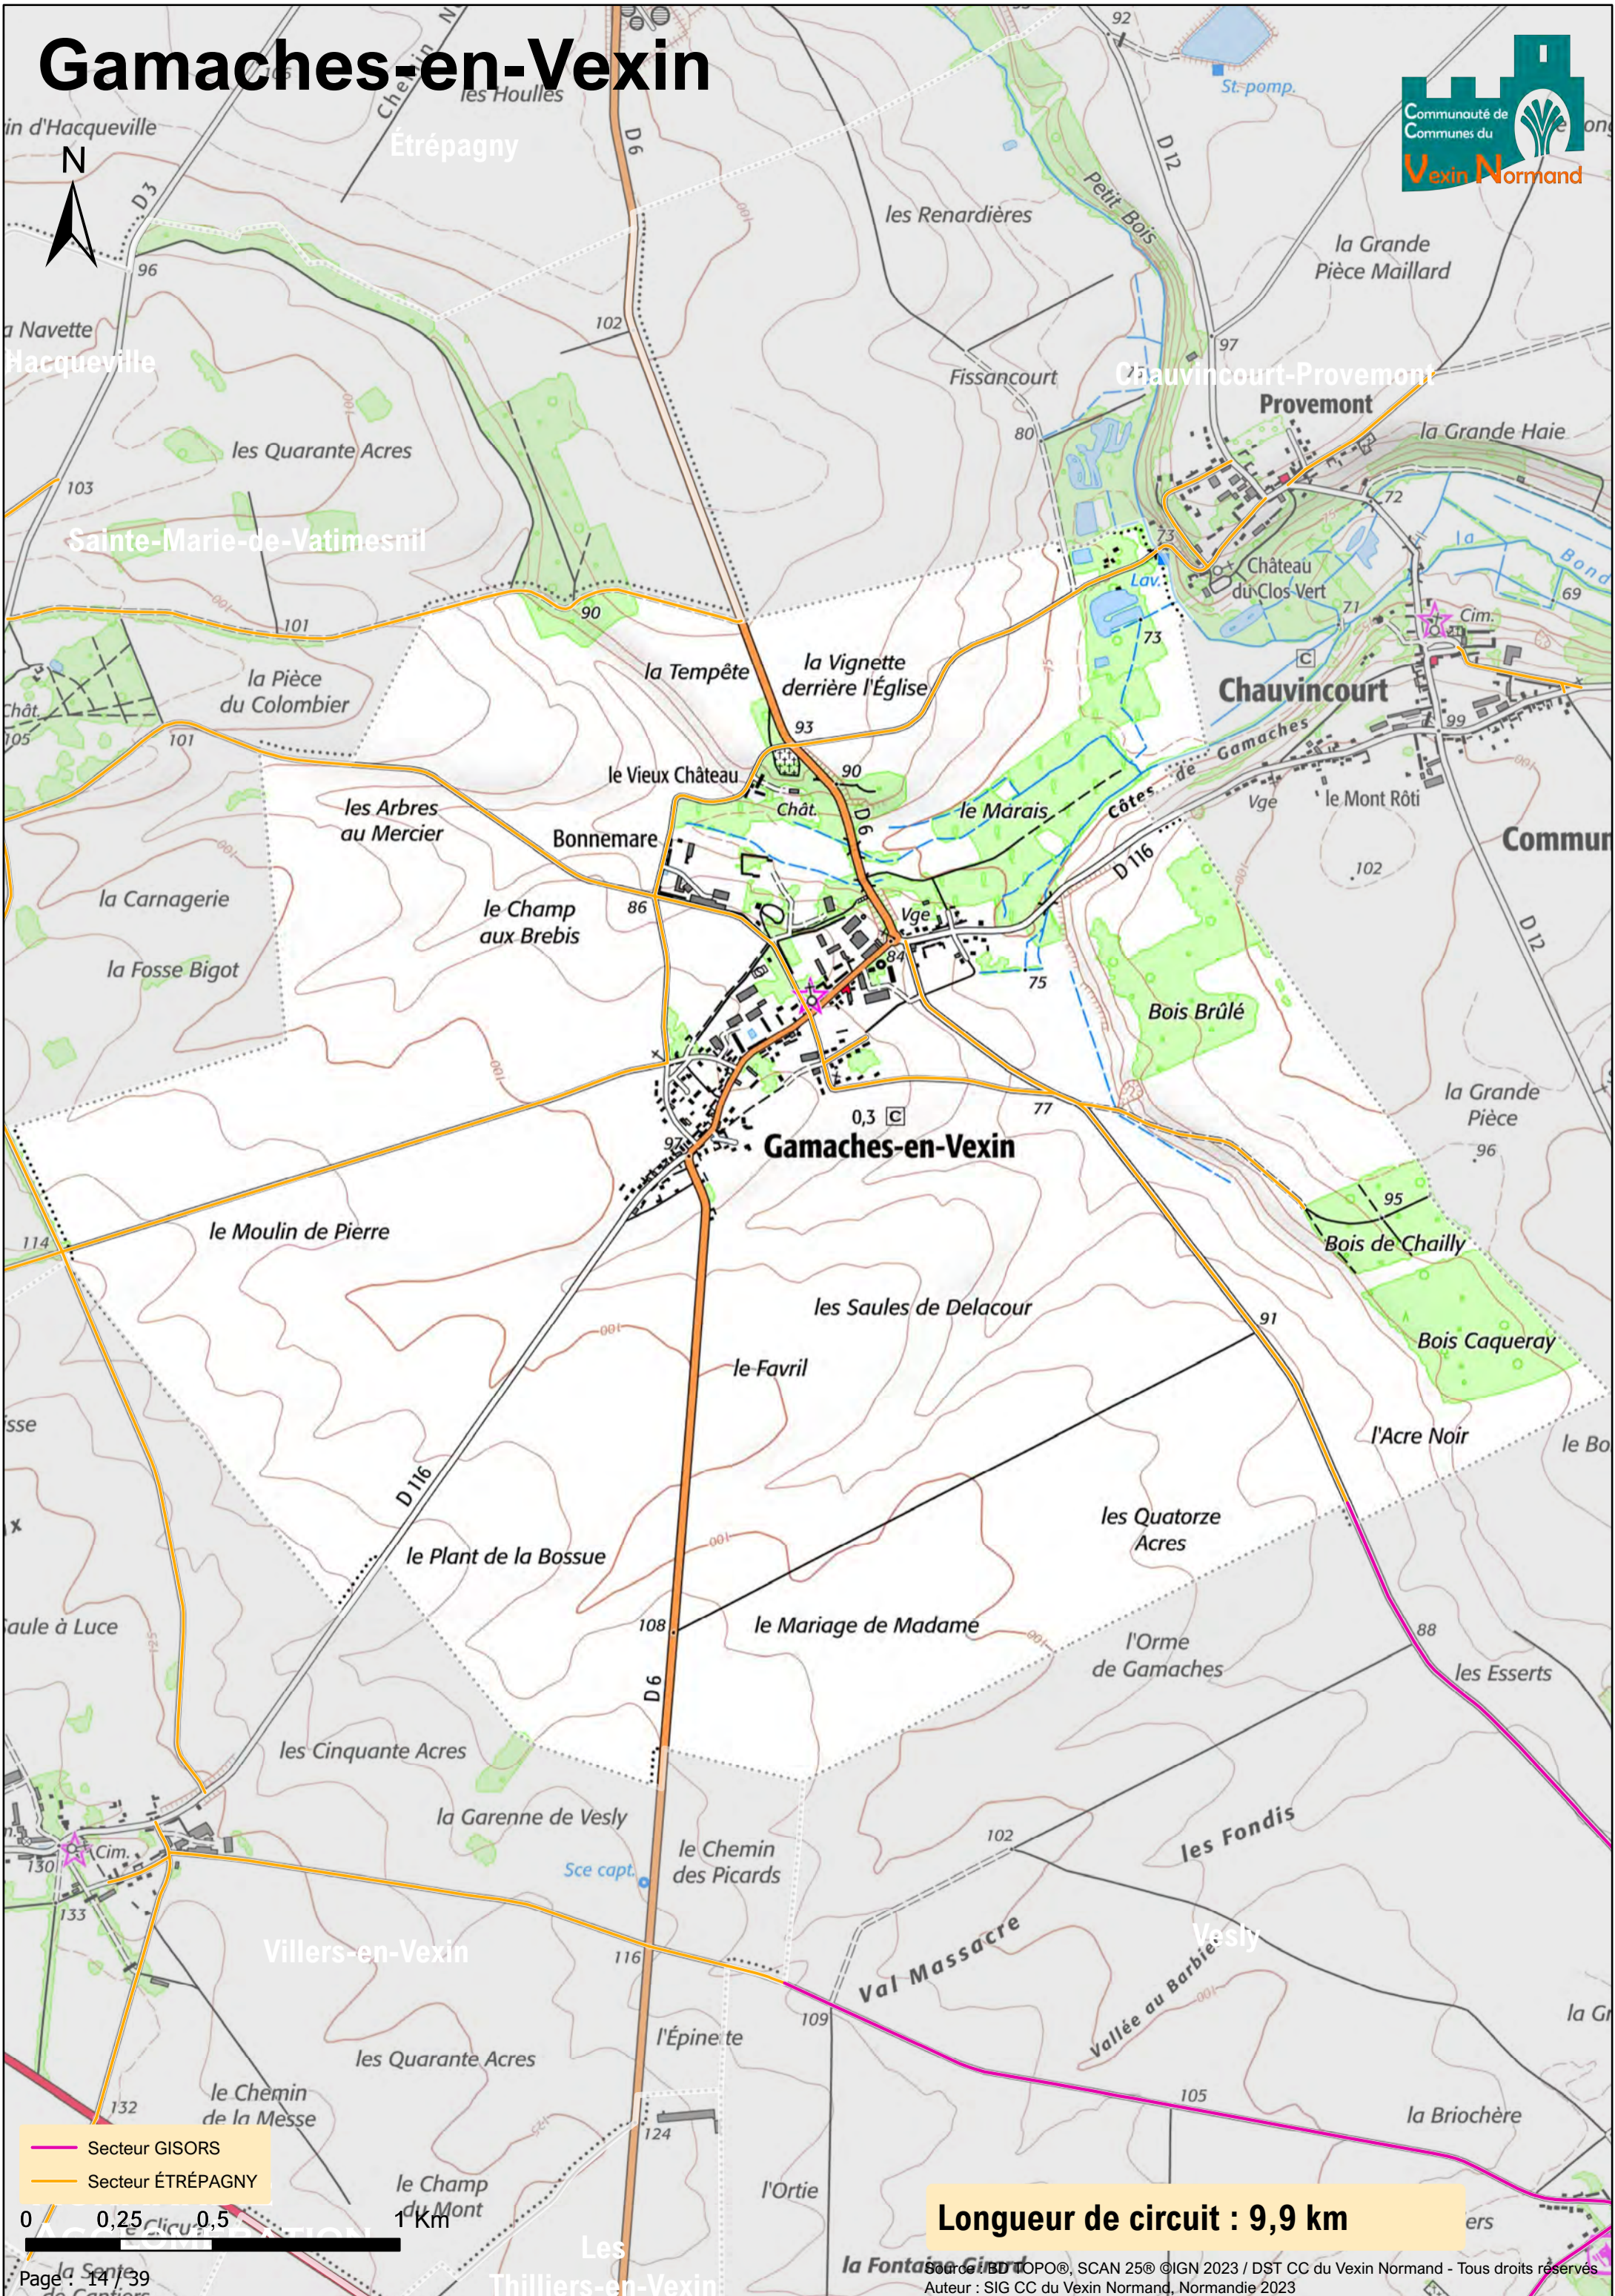

Bazincourt-sur-Epte

- Secteur GISORS
- Secteur ÉTRÉPAGNY

0 0,25 0,5 1 Km

Longueur de circuit : 7,6 km

Bernouville

— Secteur GISORS
— Secteur ÉTRÉPAGNY

Longueur de circuit : 3,7 km

Bézu-la-Forêt

Étrépagny

- Secteur GISORS
- Secteur ÉTRÉPAGNY

0 0,25 0,5 1 Km

Longueur de circuit : 12,1 km

Farceaux

Farceaux

la Londe

Neuville

Hacqueville

**CA SEINE
NORMANDIE
AGGLOMERATION**

Longueur de circuit : 9,2 km

- Secteur GISORS
- Secteur ÉTRÉPAGNY

0 0,25 0,5 1 Km

Gamaches-en-Vexin

Longueur de circuit : 9,9 km

Gisors

BOIS DE GISORS

GISORS

CC DU VEXIN NORMAND

Longueur de circuit : 16,2 km

Guerny

- Secteur GISORS
- Secteur ÉTRÉPAGNY

Longueur de circuit : 6,9 km

Hacqueville