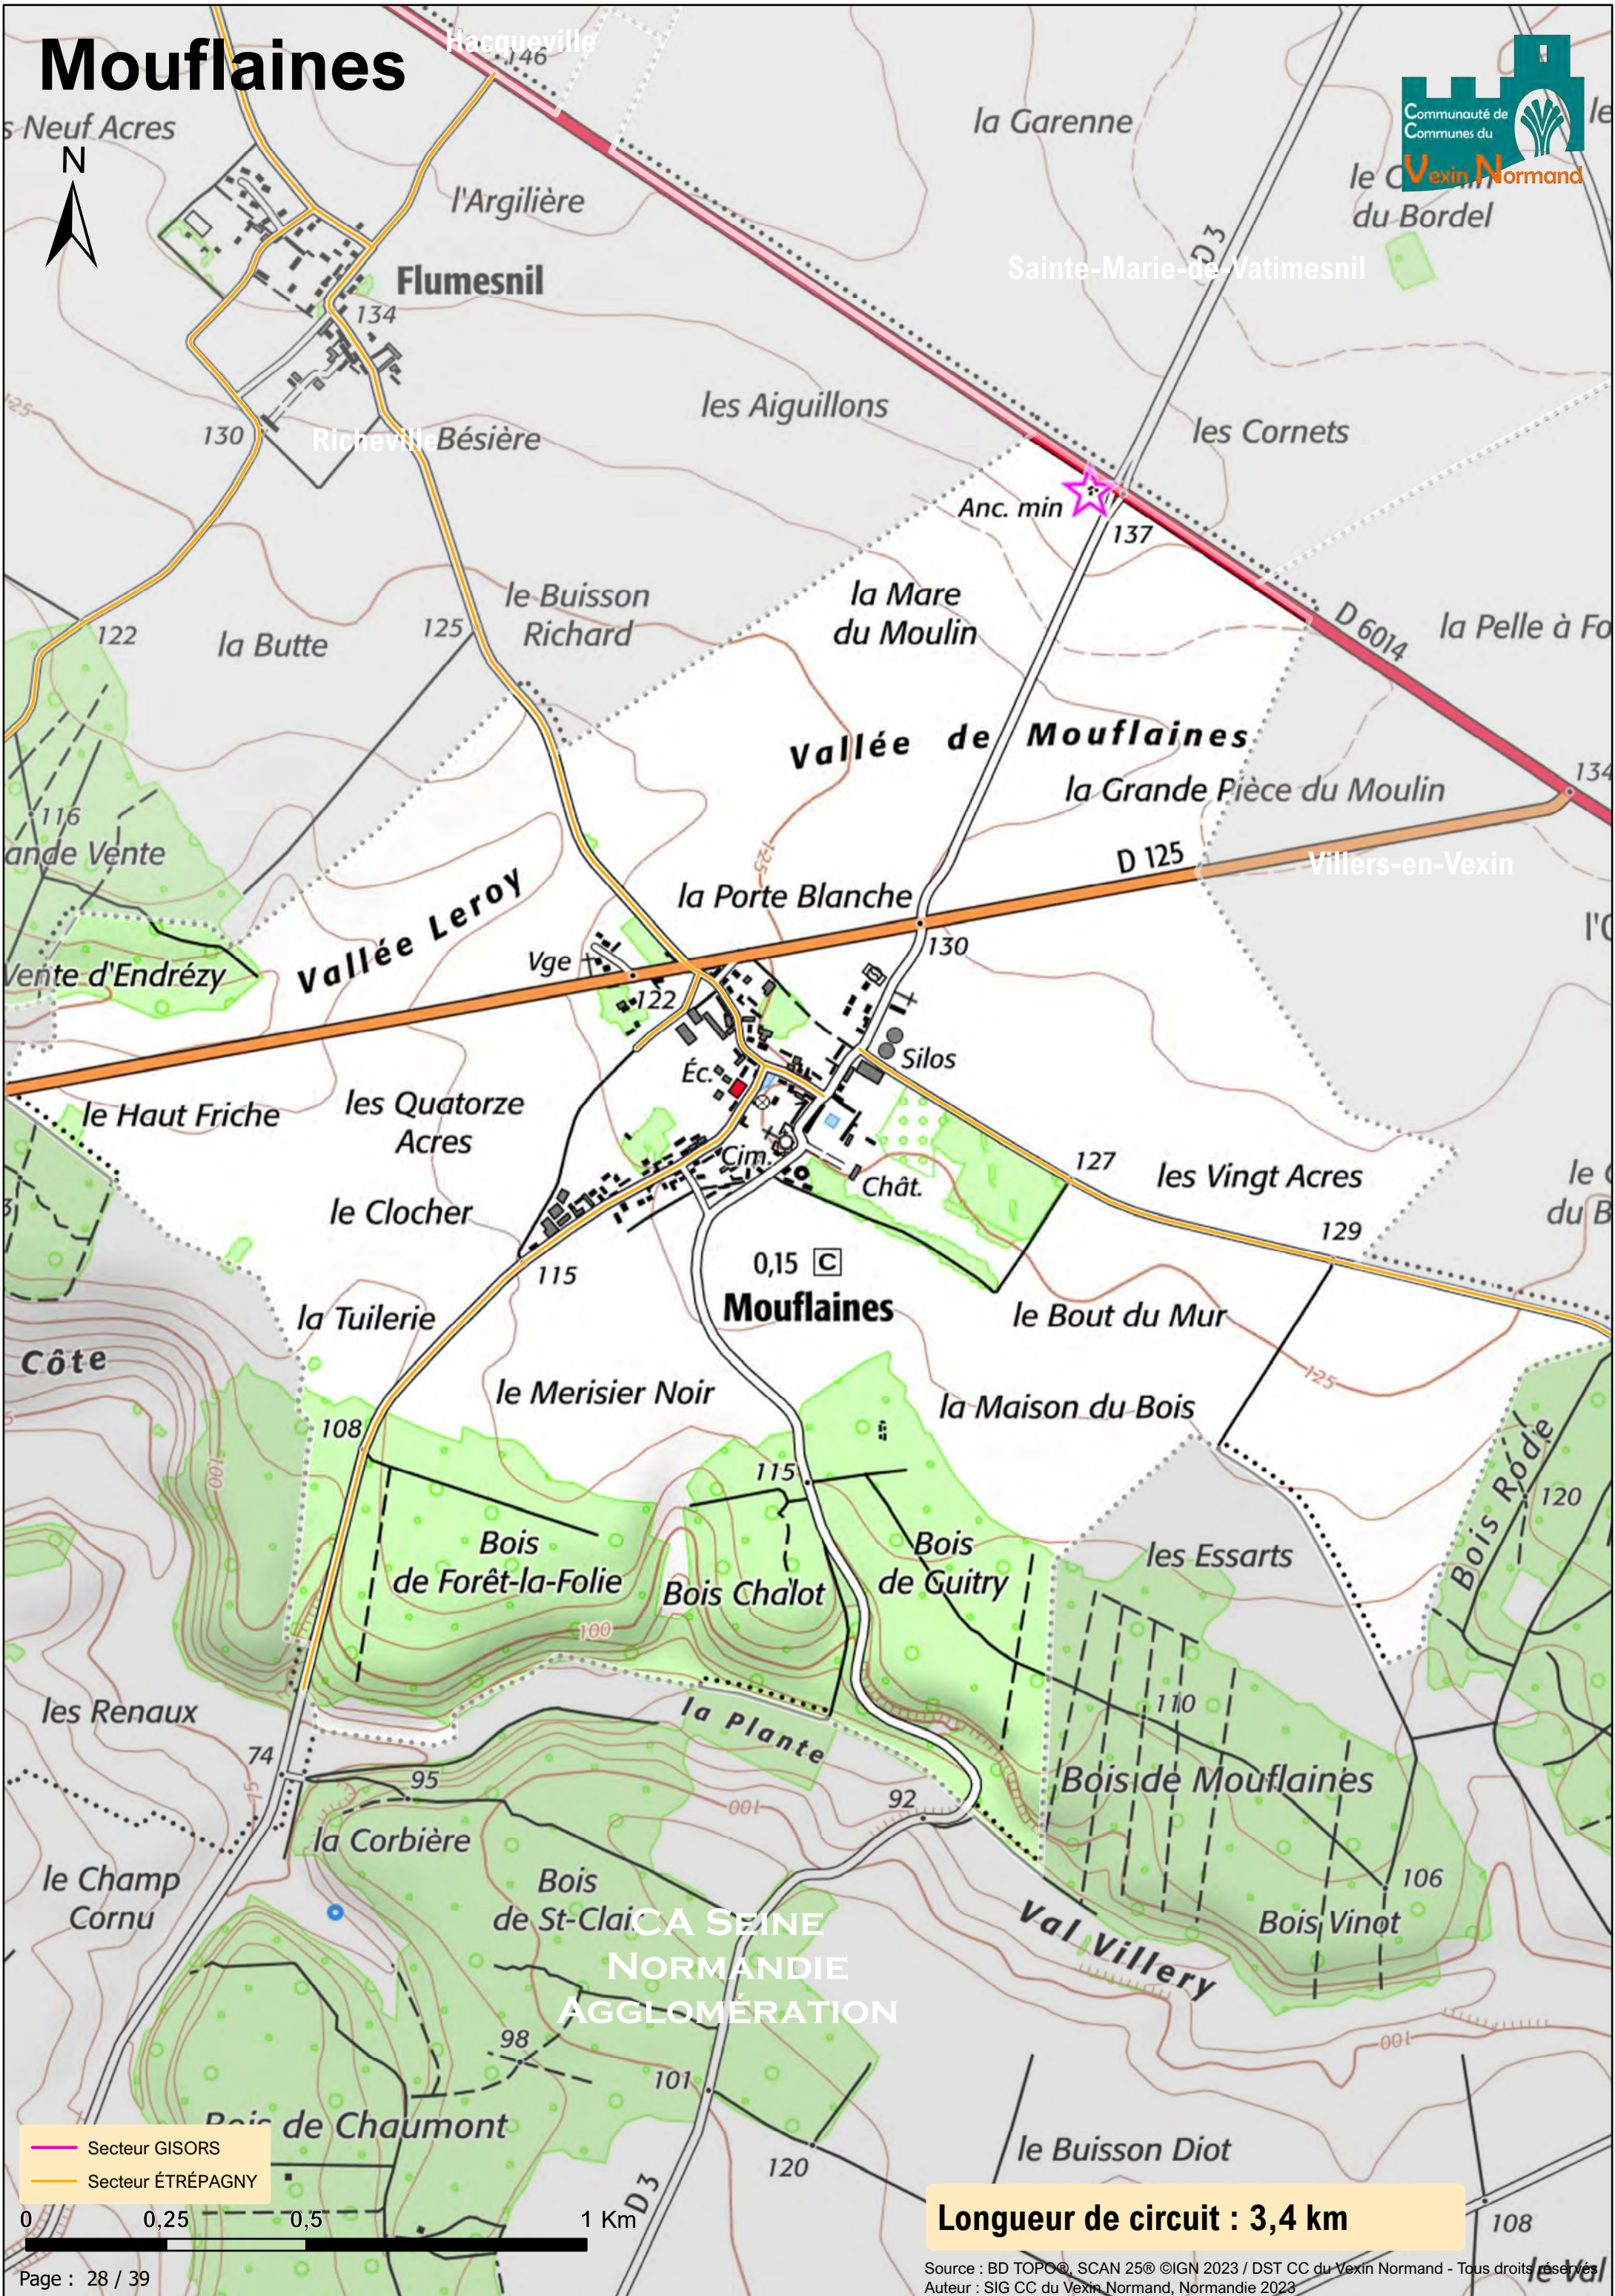

Bazincourt-sur-Epte

- Secteur GISORS
- Secteur ÉTRÉPAGNY

0 0,25 0,5 1 Km

Longueur de circuit : 7,6 km

Bernouville

— Secteur GISORS
— Secteur ÉTRÉPAGNY

Longueur de circuit : 3,7 km

Bézu-la-Forêt

0 0,25 0,5 1 Km

Longueur de circuit : 7,9 km

Martagny

CC DES
QUATRE
RIVIÈRES

le Val Érable

le Gros Bouleau

Martagny

Claire Lande

Mesnil-sous-Vienne

- Secteur GISORS
- Secteur ÉTRÉPAGNY

Longueur de circuit : 7,3 km

Mesnil-sous-Vienne

CC DES
QUATRE
RIVIÈRES

Longueur de circuit : 6,9 km

Morgny

CC LYONS ANDELLE

— Secteur GISORS
— Secteur ÉTRÉPAGNY

0 0,25 0,5 1 Km

Longueur de circuit : 19,5 km

Mouflaines

- Secteur GISORS
- Secteur ÉTRÉPAGNY

Longueur de circuit : 3,4 km

Neaufles-Saint-Martin

- Secteur GISORS
- Secteur ÉTRÉPAGNY