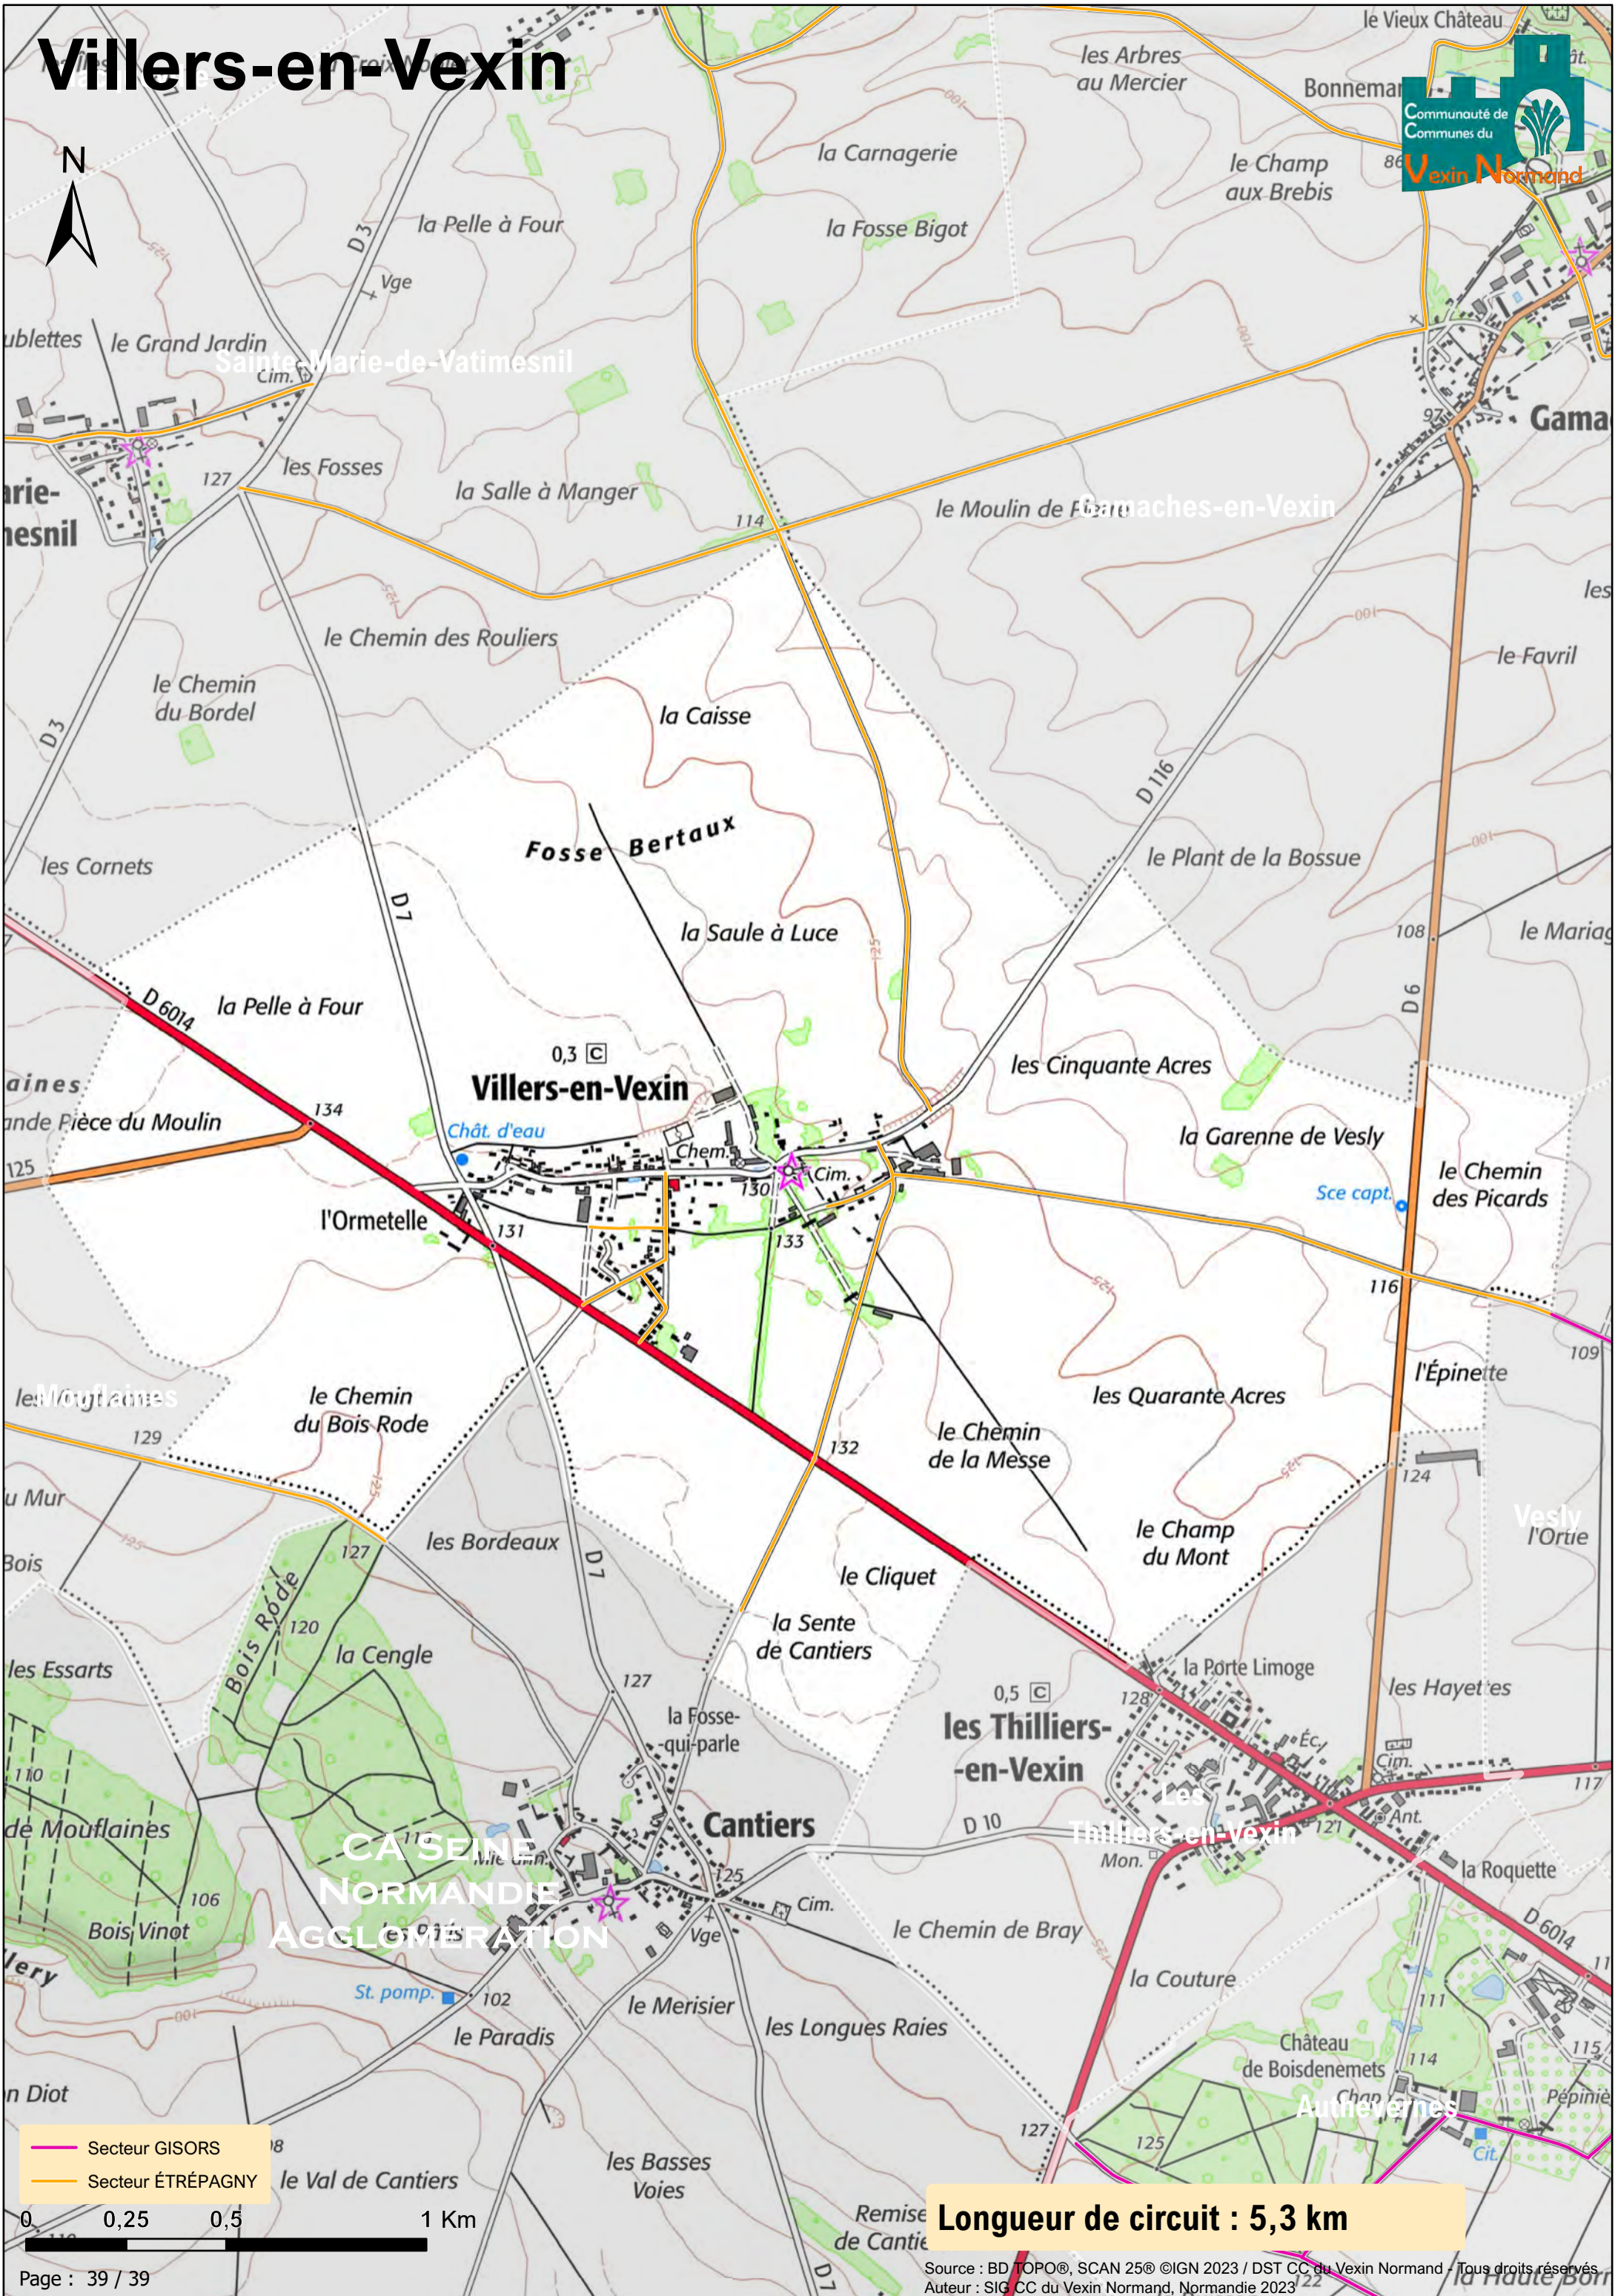

Bazincourt-sur-Epte

- Secteur GISORS
- Secteur ÉTRÉPAGNY

0 0,25 0,5 1 Km

Longueur de circuit : 7,6 km

Bernouville

— Secteur GISORS
— Secteur ÉTRÉPAGNY

Longueur de circuit : 3,7 km

Bézu-la-Forêt

Longueur de circuit : 6,5 km

Nojeon-en-Vexin

— Secteur GISORS
— Secteur ÉTRÉPAGNY

0 0,25 0,5 1 Km

Longueur de circuit : 7,2 km

Noyers

- Secteur GISORS
- Secteur ÉTRÉPAGNY

Longueur de circuit : 5,7 km

Longueur de circuit : 13,8 km

Sainte-Marie-de-Vatimesnil

N

- Secteur GISORS
- Secteur ÉTRÉPAGNY

Longueur de circuit : 11,1 km

Sancourt

- Secteur GISORS
- Secteur ÉTRÉPAGNY

Longueur de circuit : 8,2 km

- Secteur GISORS
- Secteur ÉTRÉPAGNY

Longueur de circuit : 13,4 km

Villers-en-Vexin

- Secteur GISORS
- Secteur ÉTRÉPAGNY

Longueur de circuit : 5,3 km