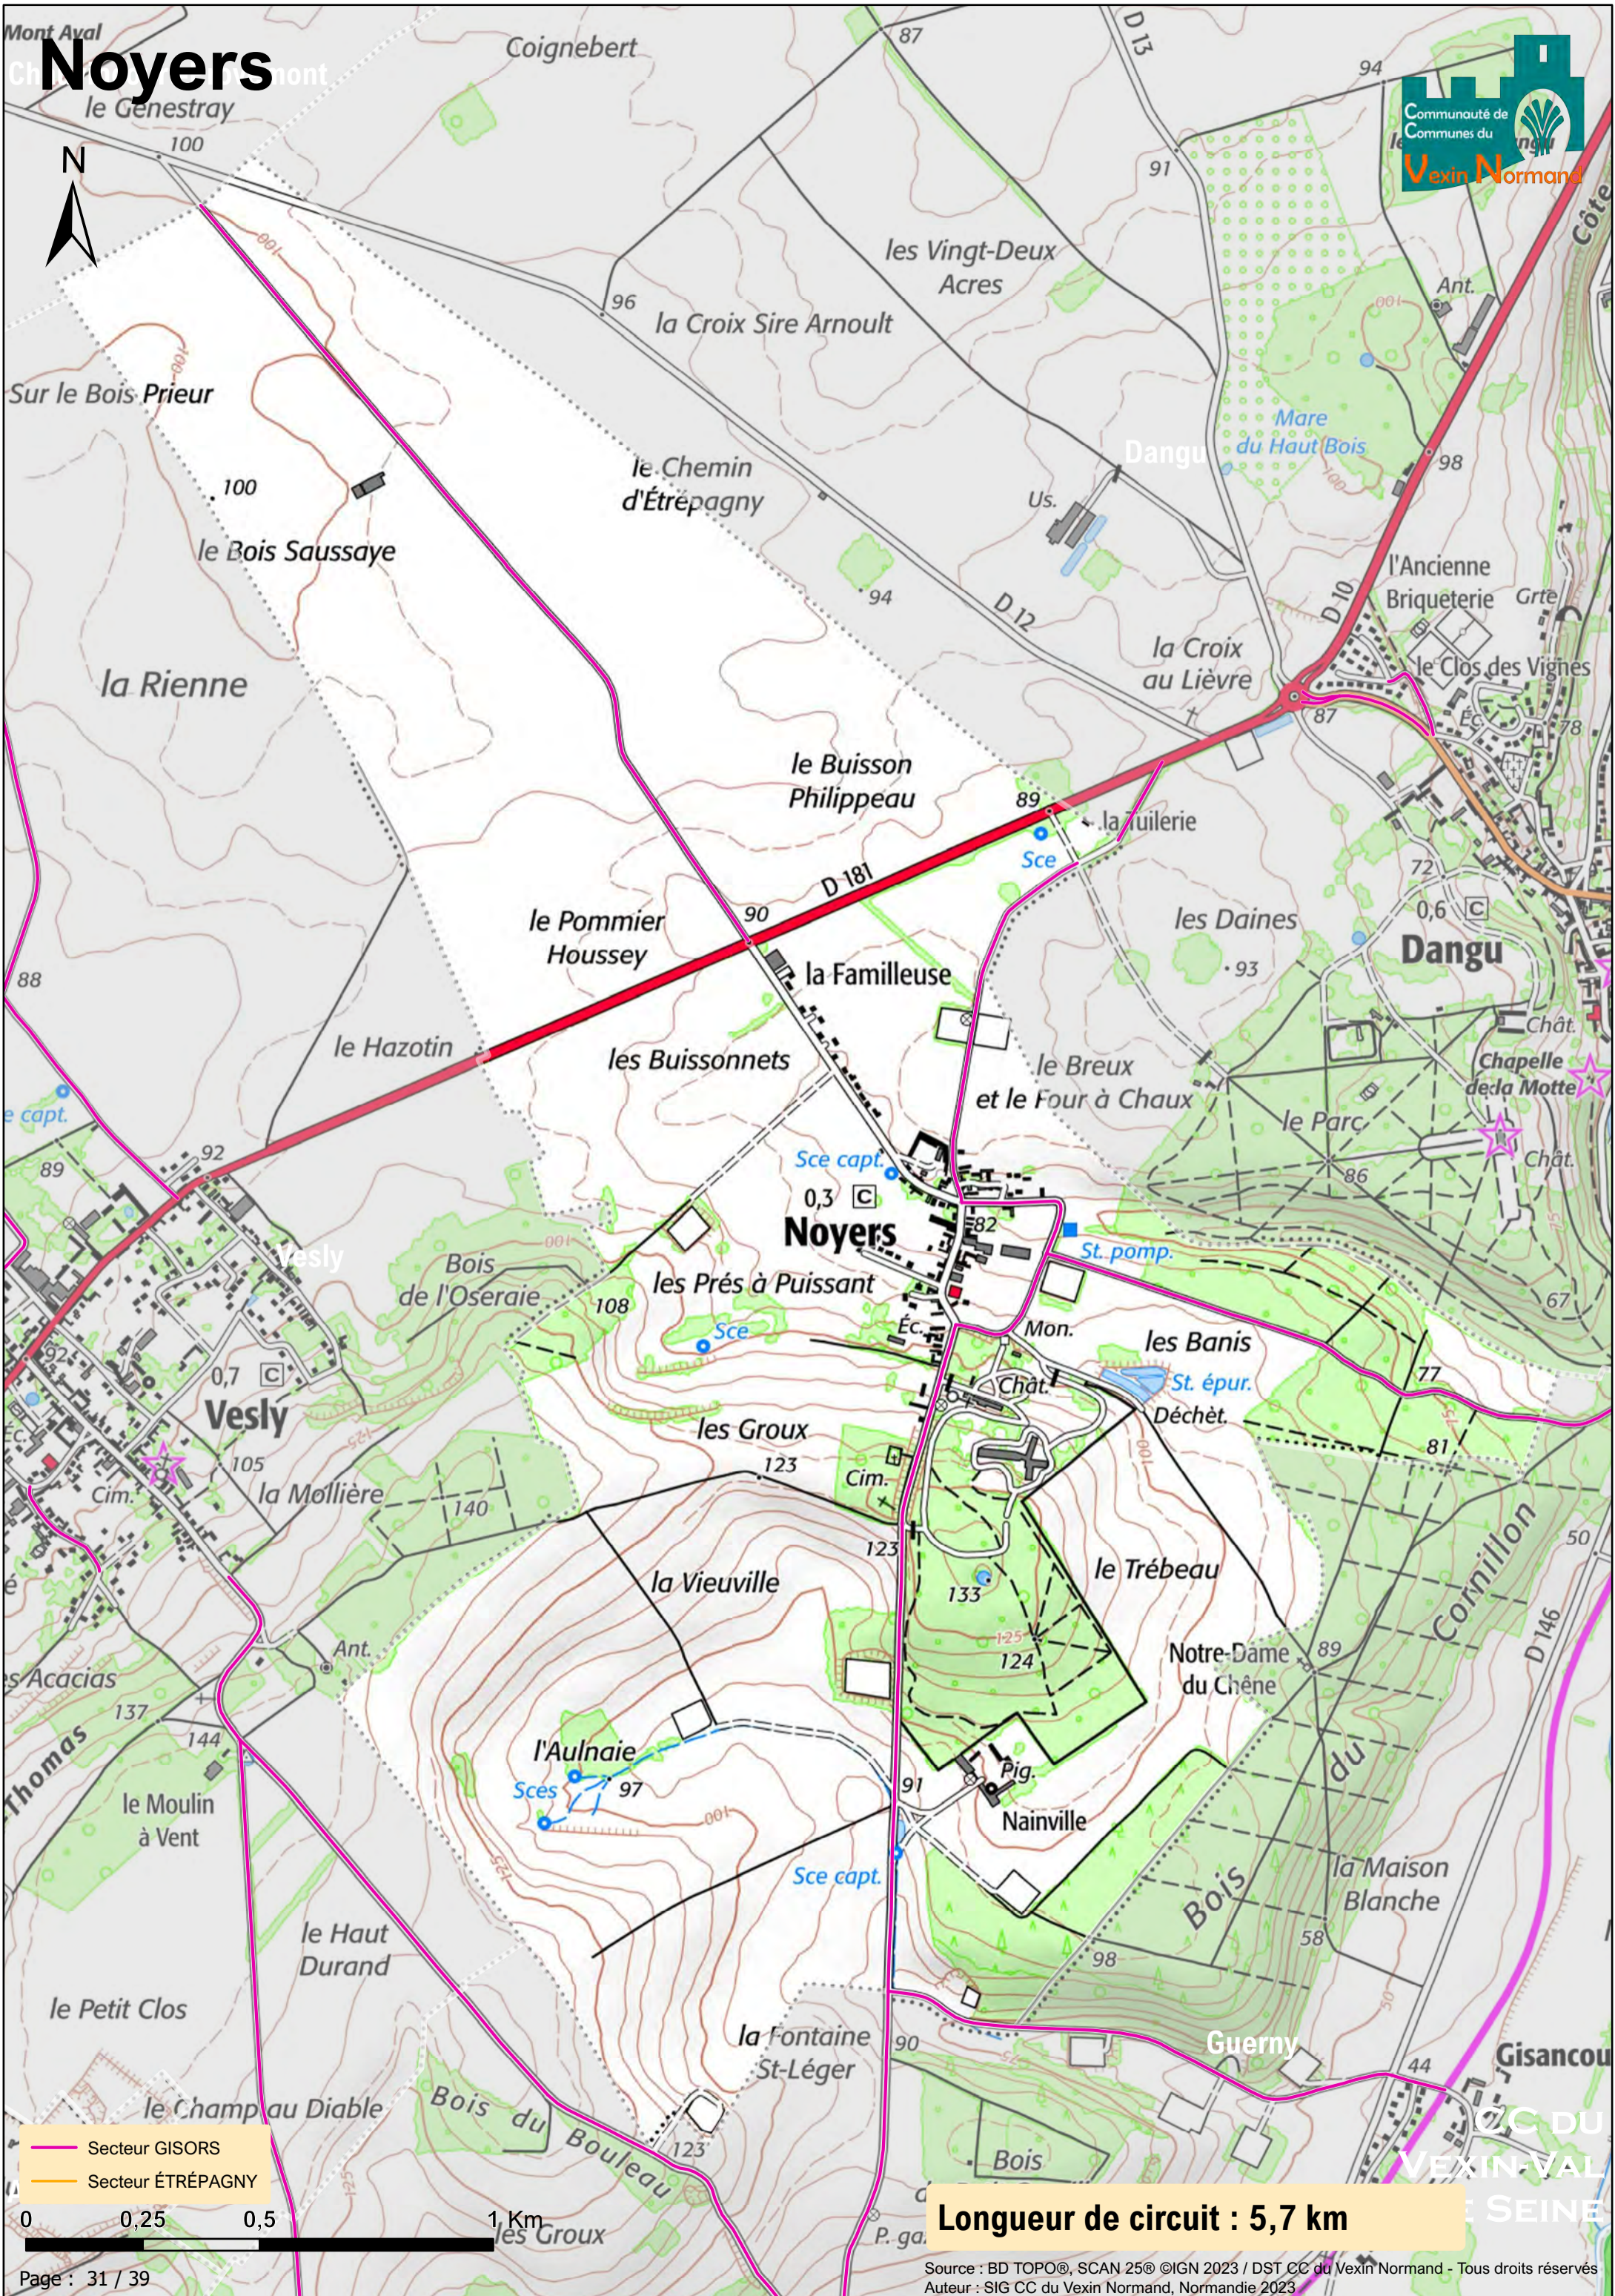

Bazincourt-sur-Epte

- Secteur GISORS
- Secteur ÉTRÉPAGNY

0 0,25 0,5 1 Km

Longueur de circuit : 7,6 km

Bernouville

— Secteur GISORS
— Secteur ÉTRÉPAGNY

Longueur de circuit : 3,7 km

Bézu-la-Forêt

— Secteur GISORS
— Secteur ÉTRÉPAGNY

0 0,25 0,5 1 Km

Longueur de circuit : 19,5 km

Mouflaines

- Secteur GISORS
- Secteur ÉTRÉPAGNY

Longueur de circuit : 3,4 km

Neaufles-Saint-Martin

- Secteur GISORS
- Secteur ÉTRÉPAGNY

Longueur de circuit : 6,5 km

Nojeon-en-Vexin

— Secteur GISORS
— Secteur ÉTRÉPAGNY

0 0,25 0,5 1 Km

Longueur de circuit : 7,2 km

Noyers

- Secteur GISORS
- Secteur ÉTRÉPAGNY

Longueur de circuit : 5,7 km