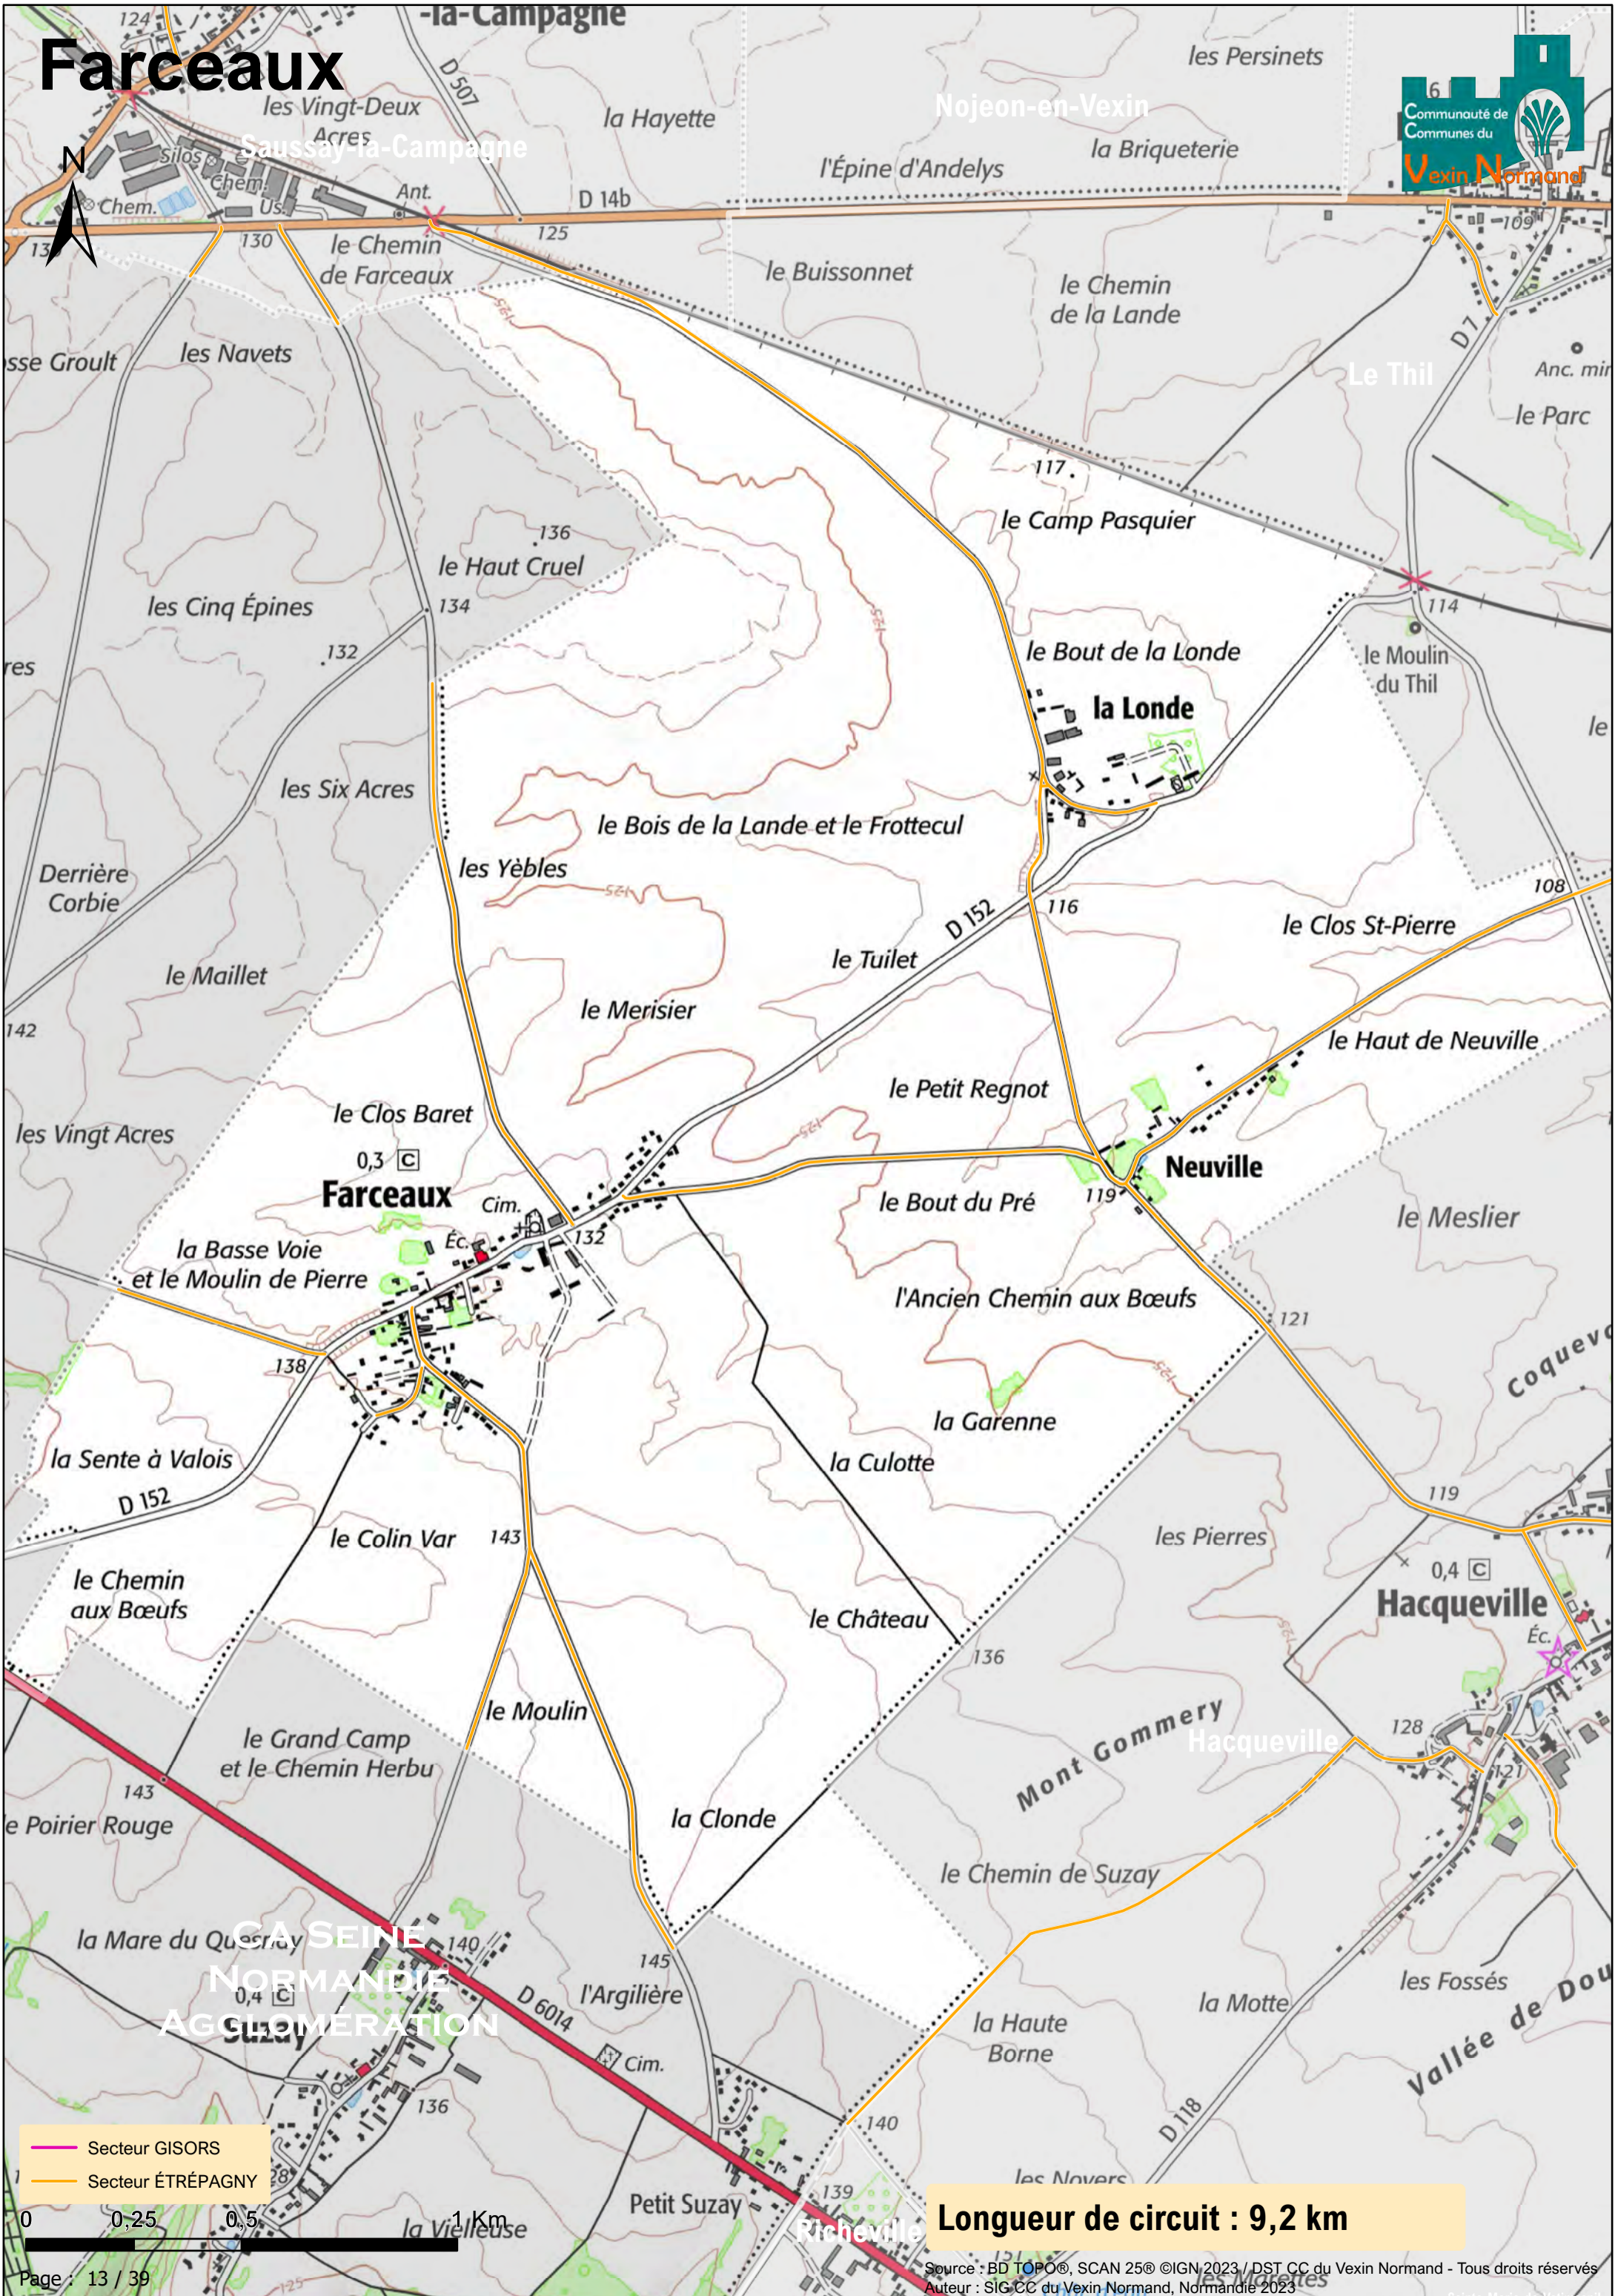

Bazincourt-sur-Epte

- Secteur GISORS
- Secteur ÉTRÉPAGNY

0 0,25 0,5 1 Km

Longueur de circuit : 7,6 km

Bernouville

— Secteur GISORS
— Secteur ÉTRÉPAGNY

Longueur de circuit : 3,7 km

Bézu-la-Forêt

Longueur de circuit : 5,9 km

Dangu

— Secteur GISORS
— Secteur ÉTRÉPAGNY

Longueur de circuit : 0,8 km

Doudeauville-en-Vexin

- Secteur GISORS
- Secteur ÉTRÉPAGNY

0 0,25 0,5 1 Km

Longueur de circuit : 8,9 km

Étrépagny

- Secteur GISORS
- Secteur ÉTRÉPAGNY

0 0,25 0,5 1 Km

Longueur de circuit : 12,1 km

Farceaux

Farceaux

la Londe

Neuville

Hacqueville

**CA SEINE
NORMANDIE
AGGLOMERATION**

Longueur de circuit : 9,2 km

- Secteur GISORS
- Secteur ÉTRÉPAGNY

0 0,25 0,5 1 Km

Gamaches-en-Vexin

Longueur de circuit : 9,9 km

Gisors