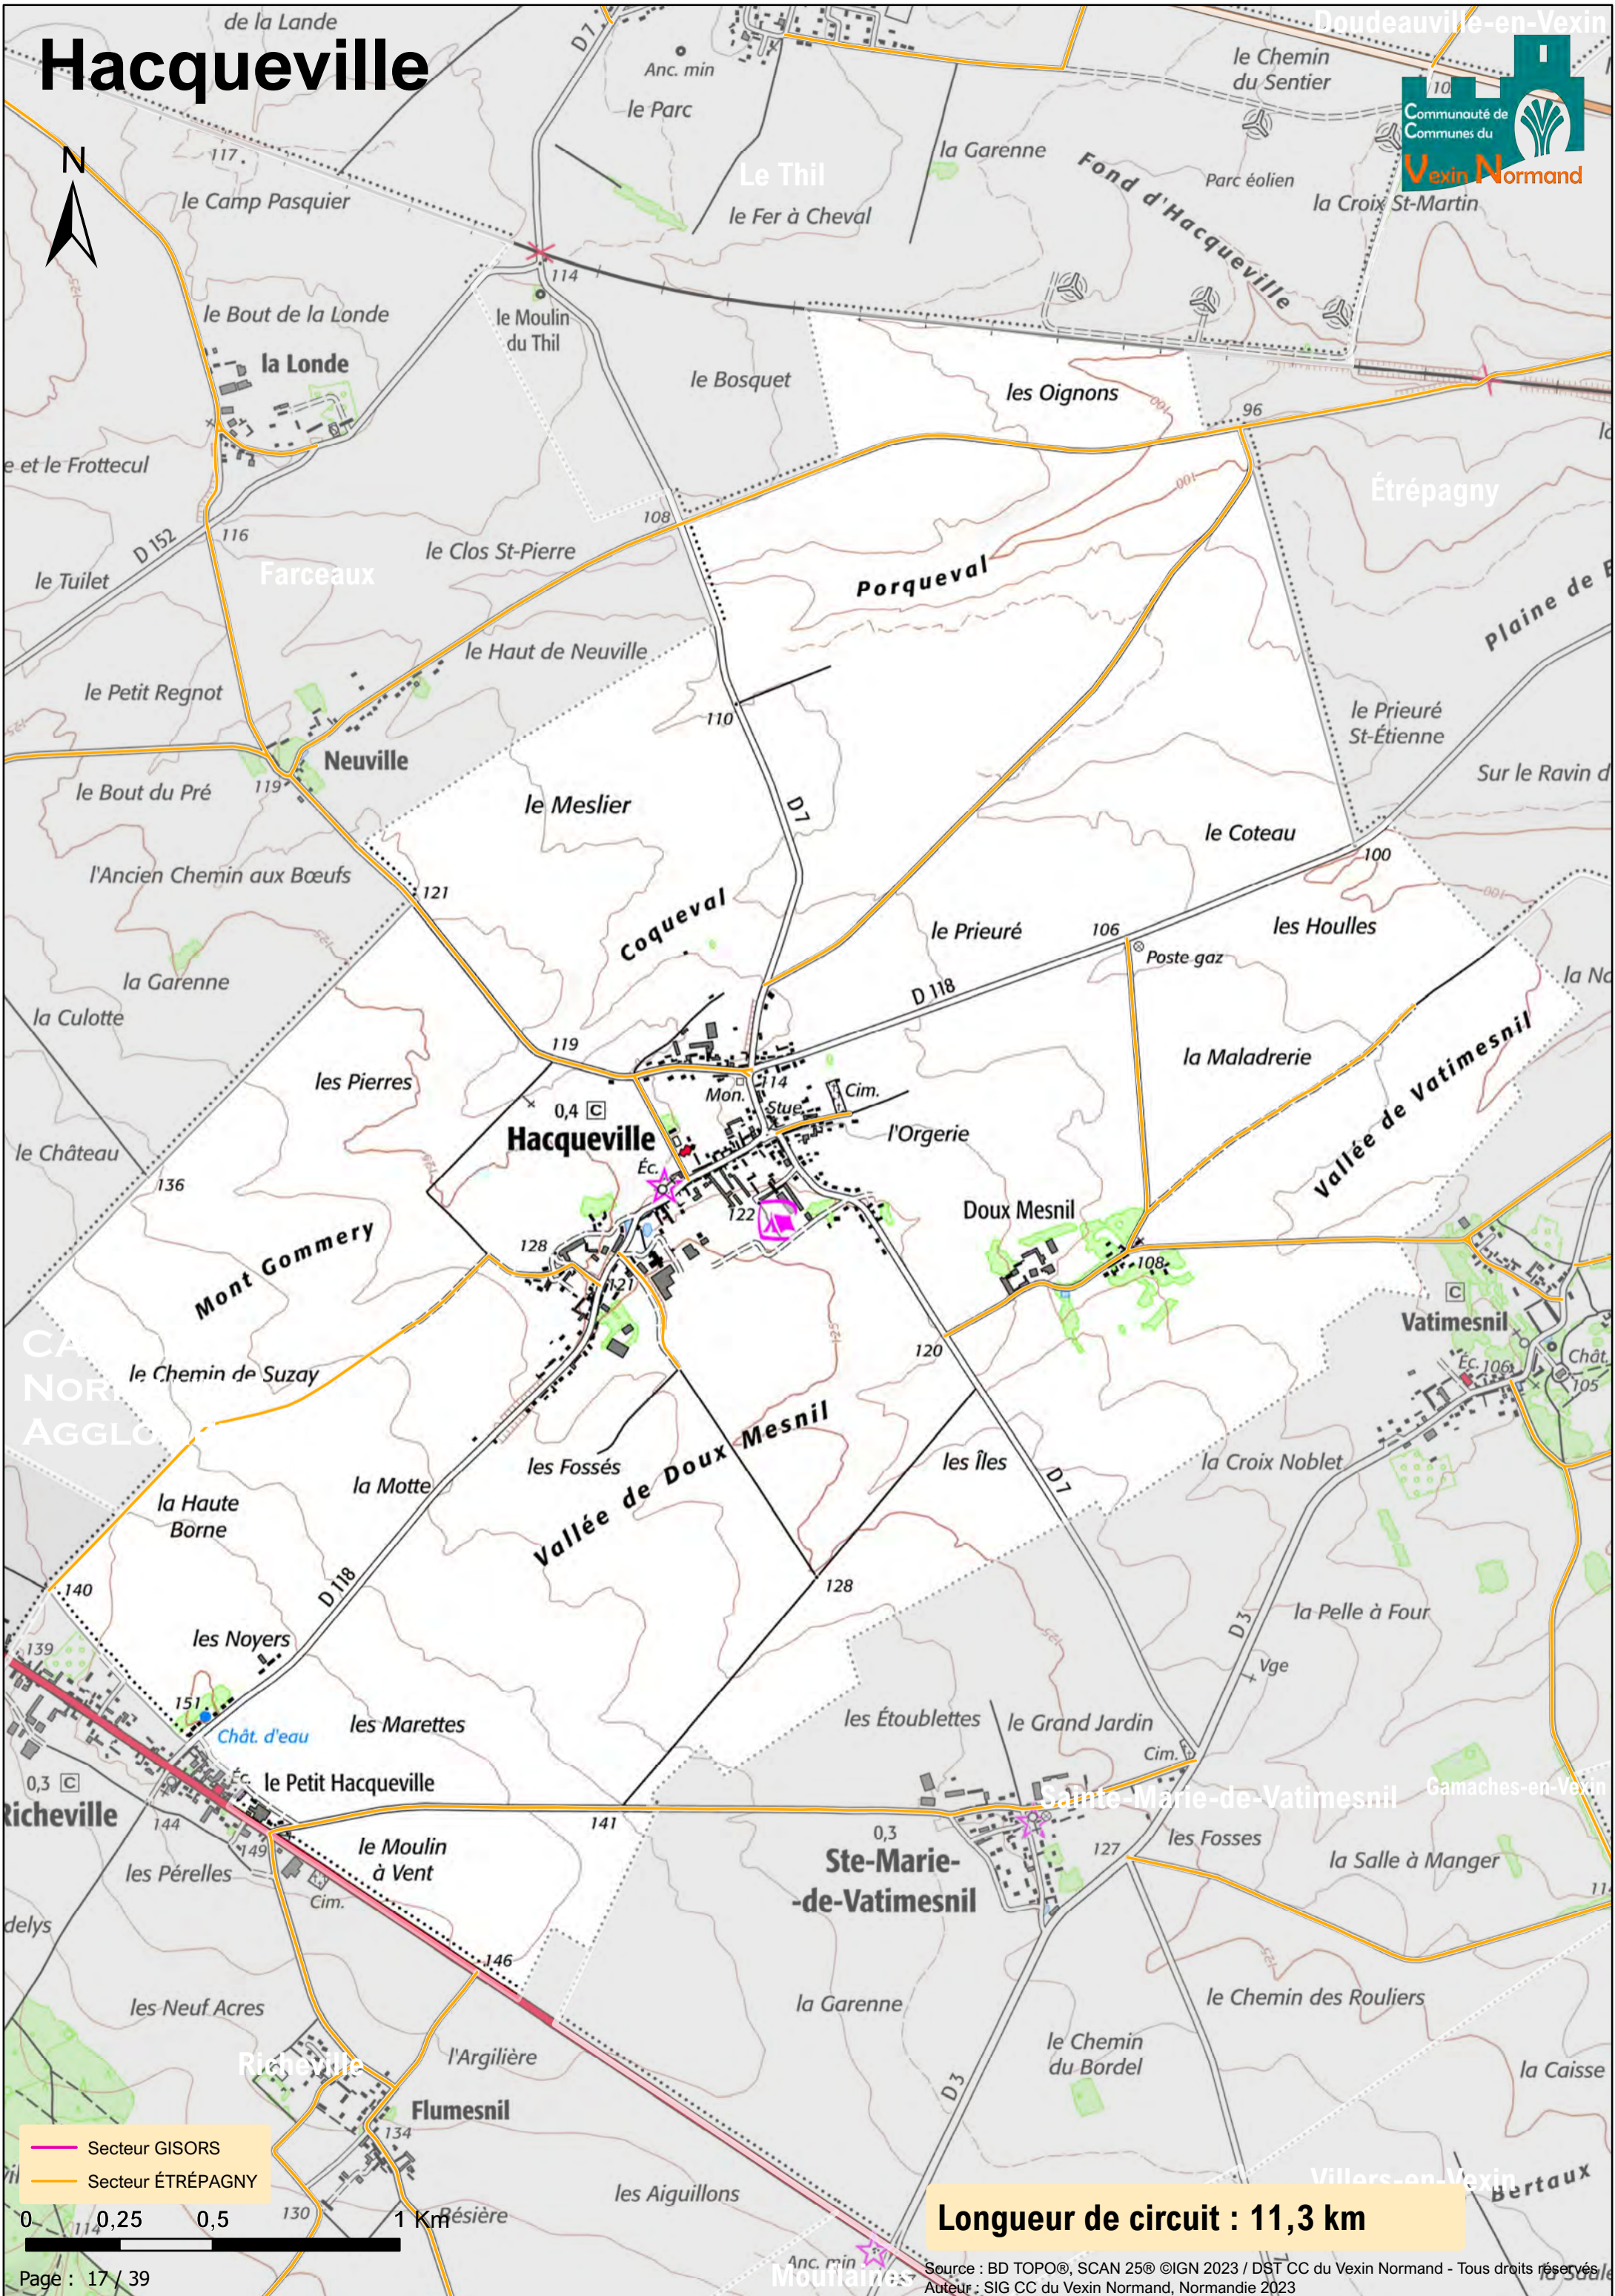

Bazincourt-sur-Epte

- Secteur GISORS
- Secteur ÉTRÉPAGNY

0 0,25 0,5 1 Km

Longueur de circuit : 7,6 km

Bernouville

— Secteur GISORS
— Secteur ÉTRÉPAGNY

Longueur de circuit : 3,7 km

Bézu-la-Forêt

Étrépagny

- Secteur GISORS
- Secteur ÉTRÉPAGNY

0 0,25 0,5 1 Km

Longueur de circuit : 12,1 km

Farceaux

Farceaux

la Londe

Neuville

BOIS DE GISORS

GISORS

CC DU VEXIN NORMAND

Longueur de circuit : 16,2 km

Guerny

- Secteur GISORS
- Secteur ÉTRÉPAGNY

Longueur de circuit : 6,9 km

Hacqueville

- Secteur GISORS
- Secteur ÉTRÉPAGNY

Longueur de circuit : 11,3 km

Hébécourt

CC DES QUATRE RIVIERES

- Secteur GISORS
- Secteur ÉTRÉPAGNY

Longueur de circuit : 10,7 km

Heudicourt

Longueur de circuit : 11,1 km