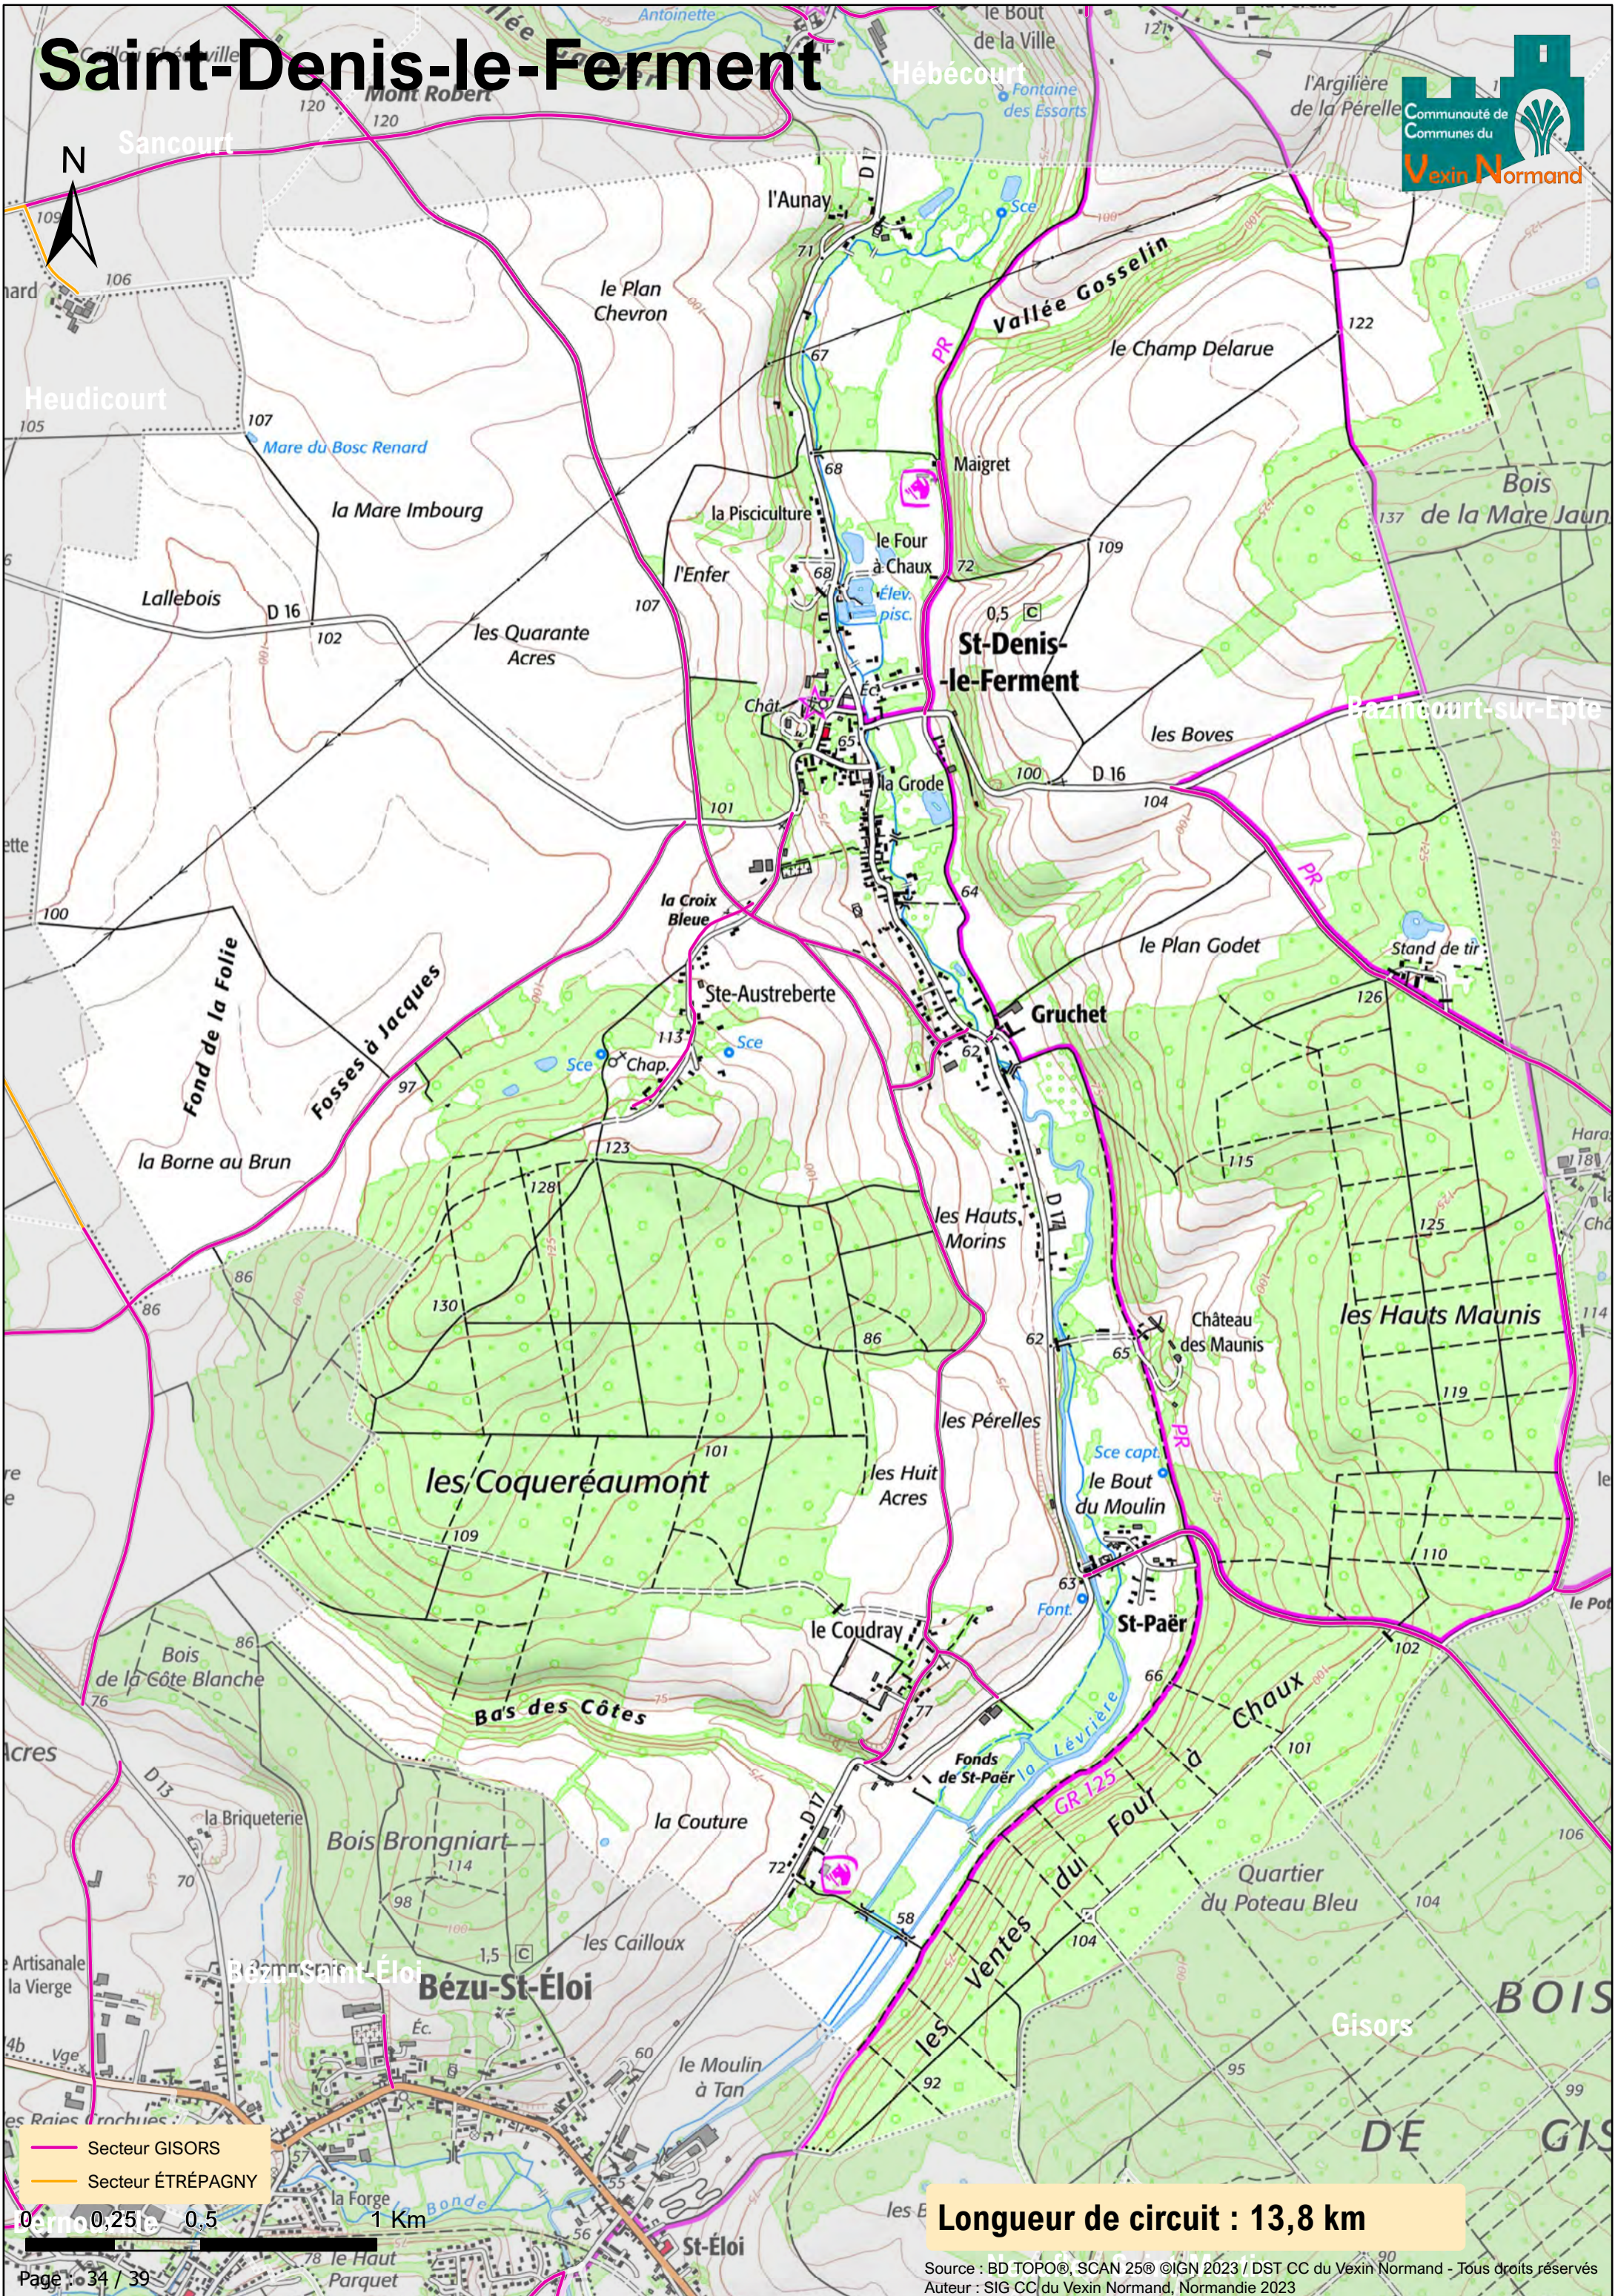

Bazincourt-sur-Epte

- Secteur GISORS
- Secteur ÉTRÉPAGNY

0 0,25 0,5 1 Km

Longueur de circuit : 7,6 km

Bernouville

— Secteur GISORS
— Secteur ÉTRÉPAGNY

Longueur de circuit : 3,7 km

Bézu-la-Forêt

Longueur de circuit : 6,5 km

Nojeon-en-Vexin

— Secteur GISORS
— Secteur ÉTRÉPAGNY

0 0,25 0,5 1 Km

Longueur de circuit : 7,2 km

Noyers

- Secteur GISORS
- Secteur ÉTRÉPAGNY

Longueur de circuit : 5,7 km

Puchay

— Secteur GISORS
— Secteur ÉTRÉPAGNY

0 0,25 0,5 1 Km

Longueur de circuit : 19,4 km

Richeville

- Secteur GISORS
- Secteur ÉTRÉPAGNY

Longueur de circuit : 4,1 km

Saint-Denis-le-Ferment

Longueur de circuit : 13,8 km

Sainte-Marie-de-Vatimesnil

N

- Secteur GISORS
- Secteur ÉTRÉPAGNY

Longueur de circuit : 11,1 km

Sancourt

- Secteur GISORS
- Secteur ÉTRÉPAGNY

Longueur de circuit : 8,2 km