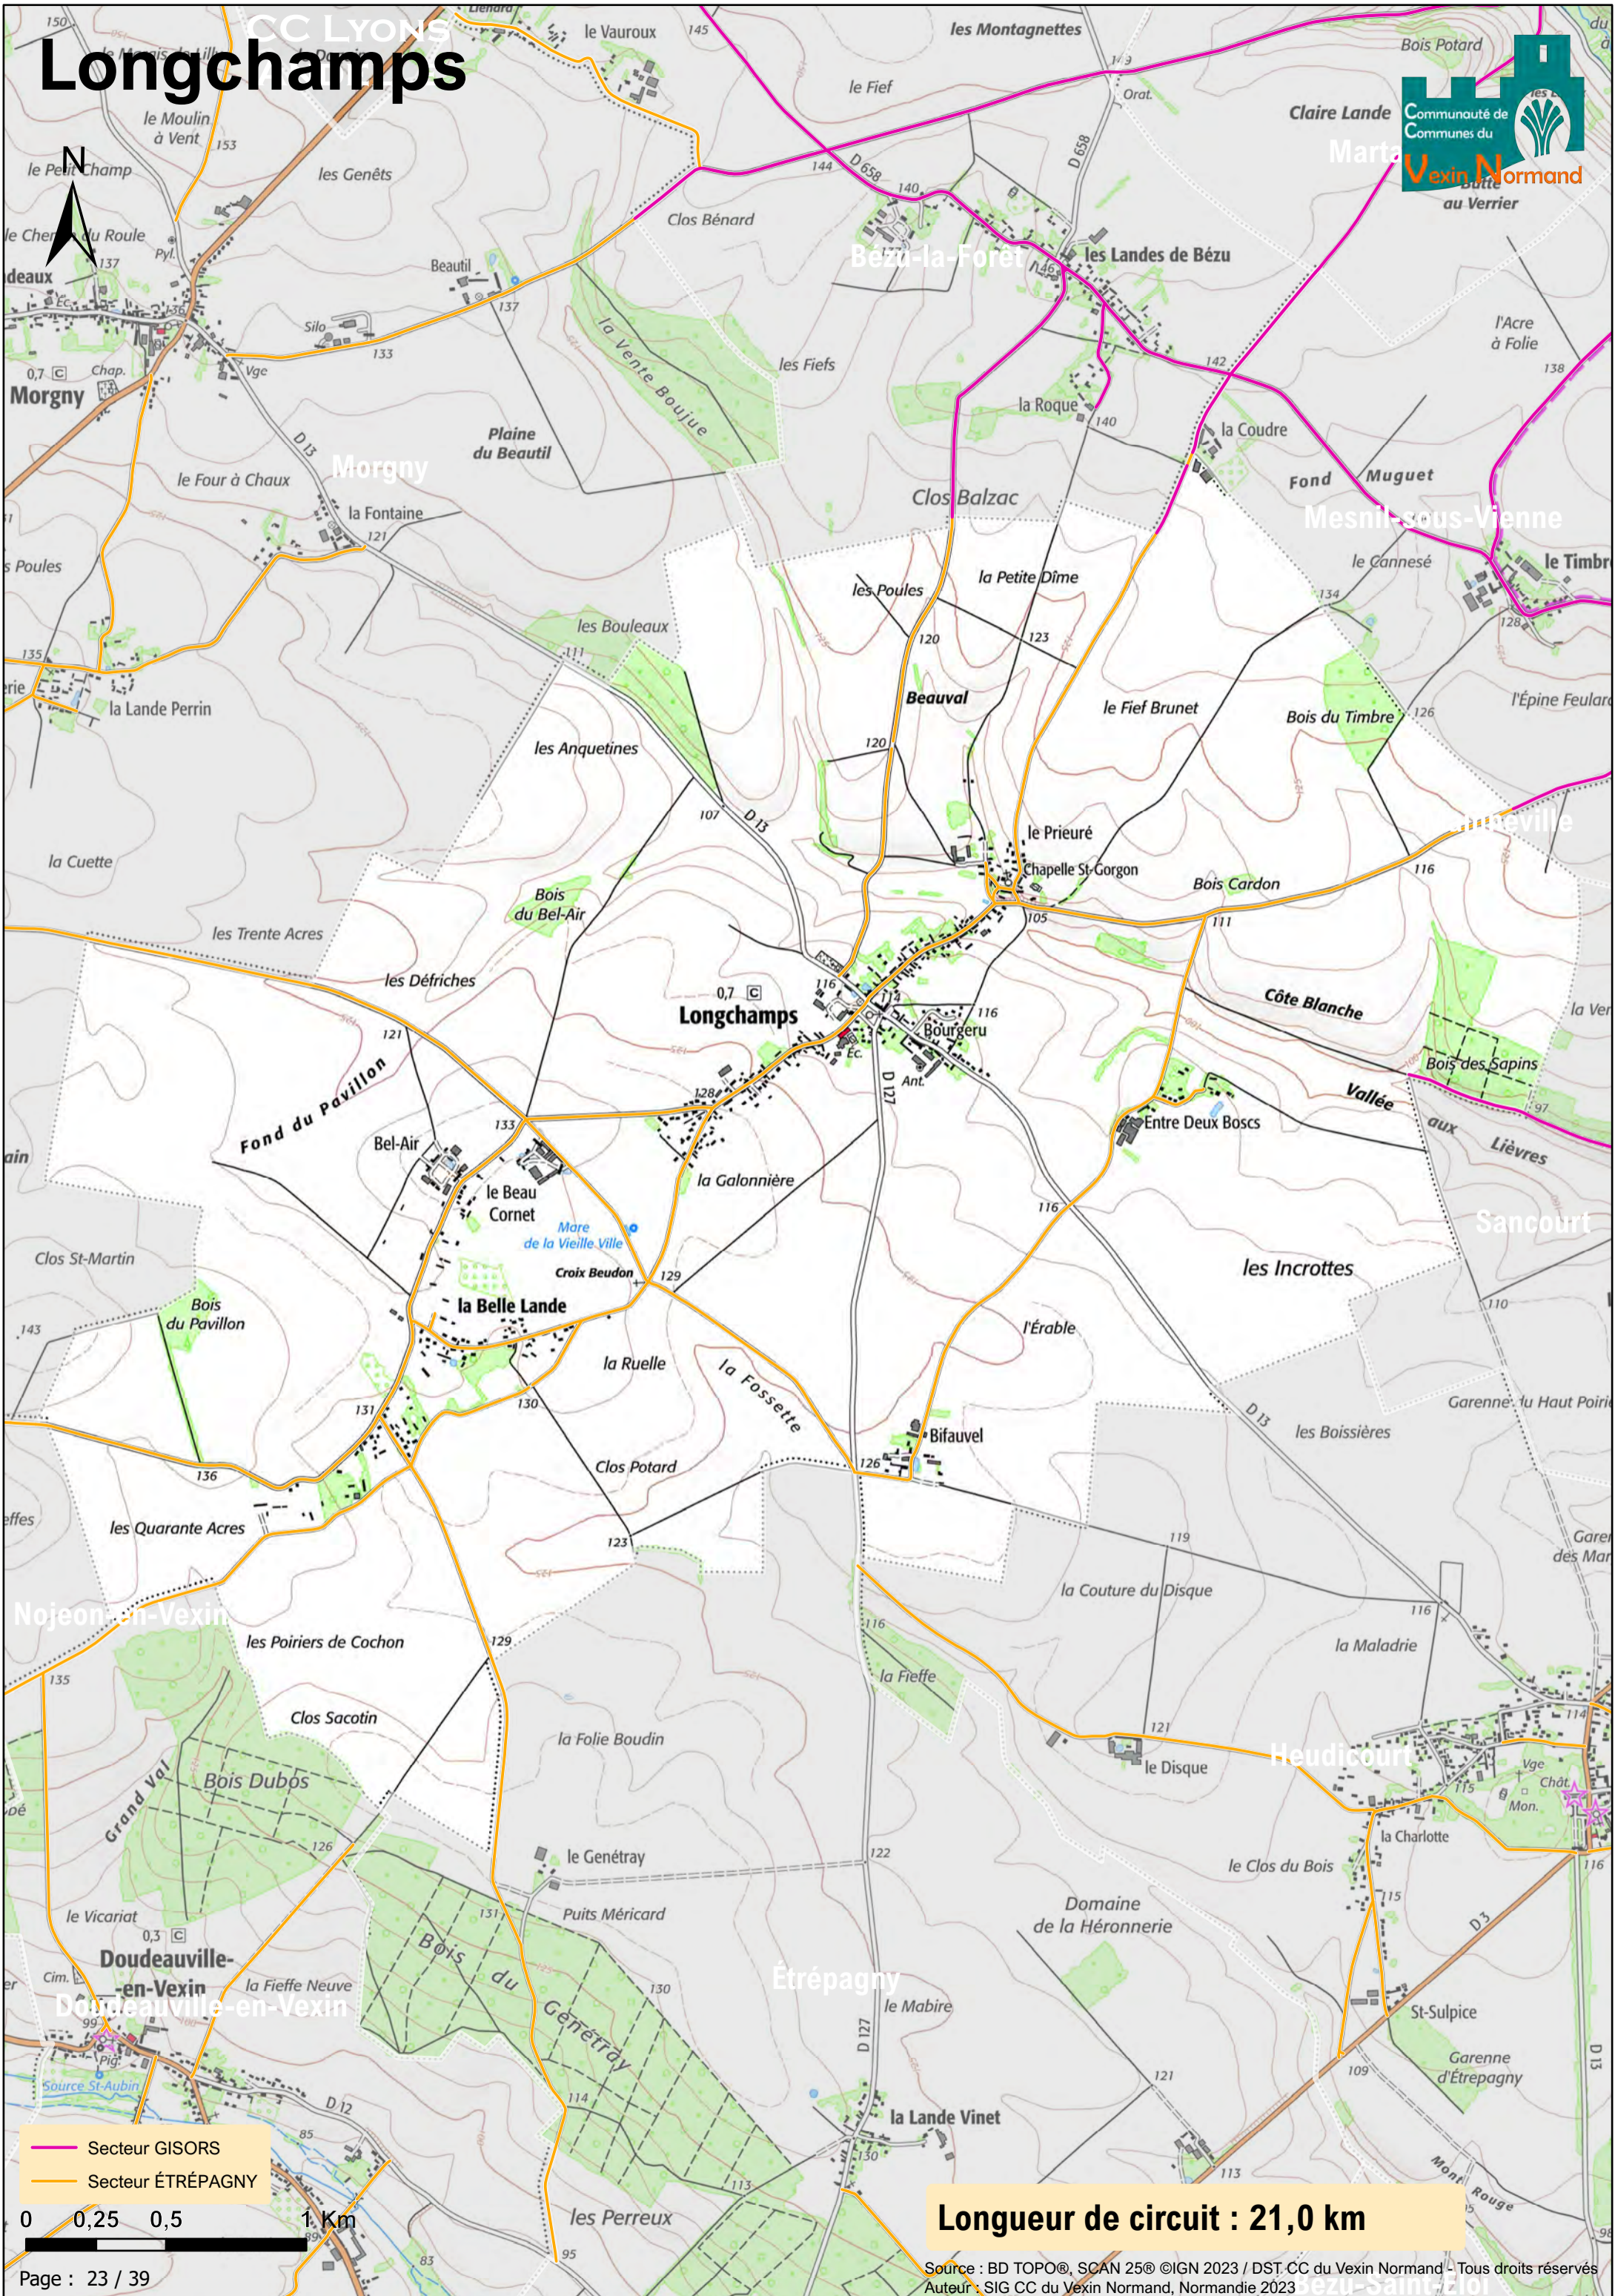

Longchamps

— Secteur GISORS
— Secteur ÉTRÉPAGNY

0 0,25 0,5 1 Km

Longueur de circuit : 21,0 km