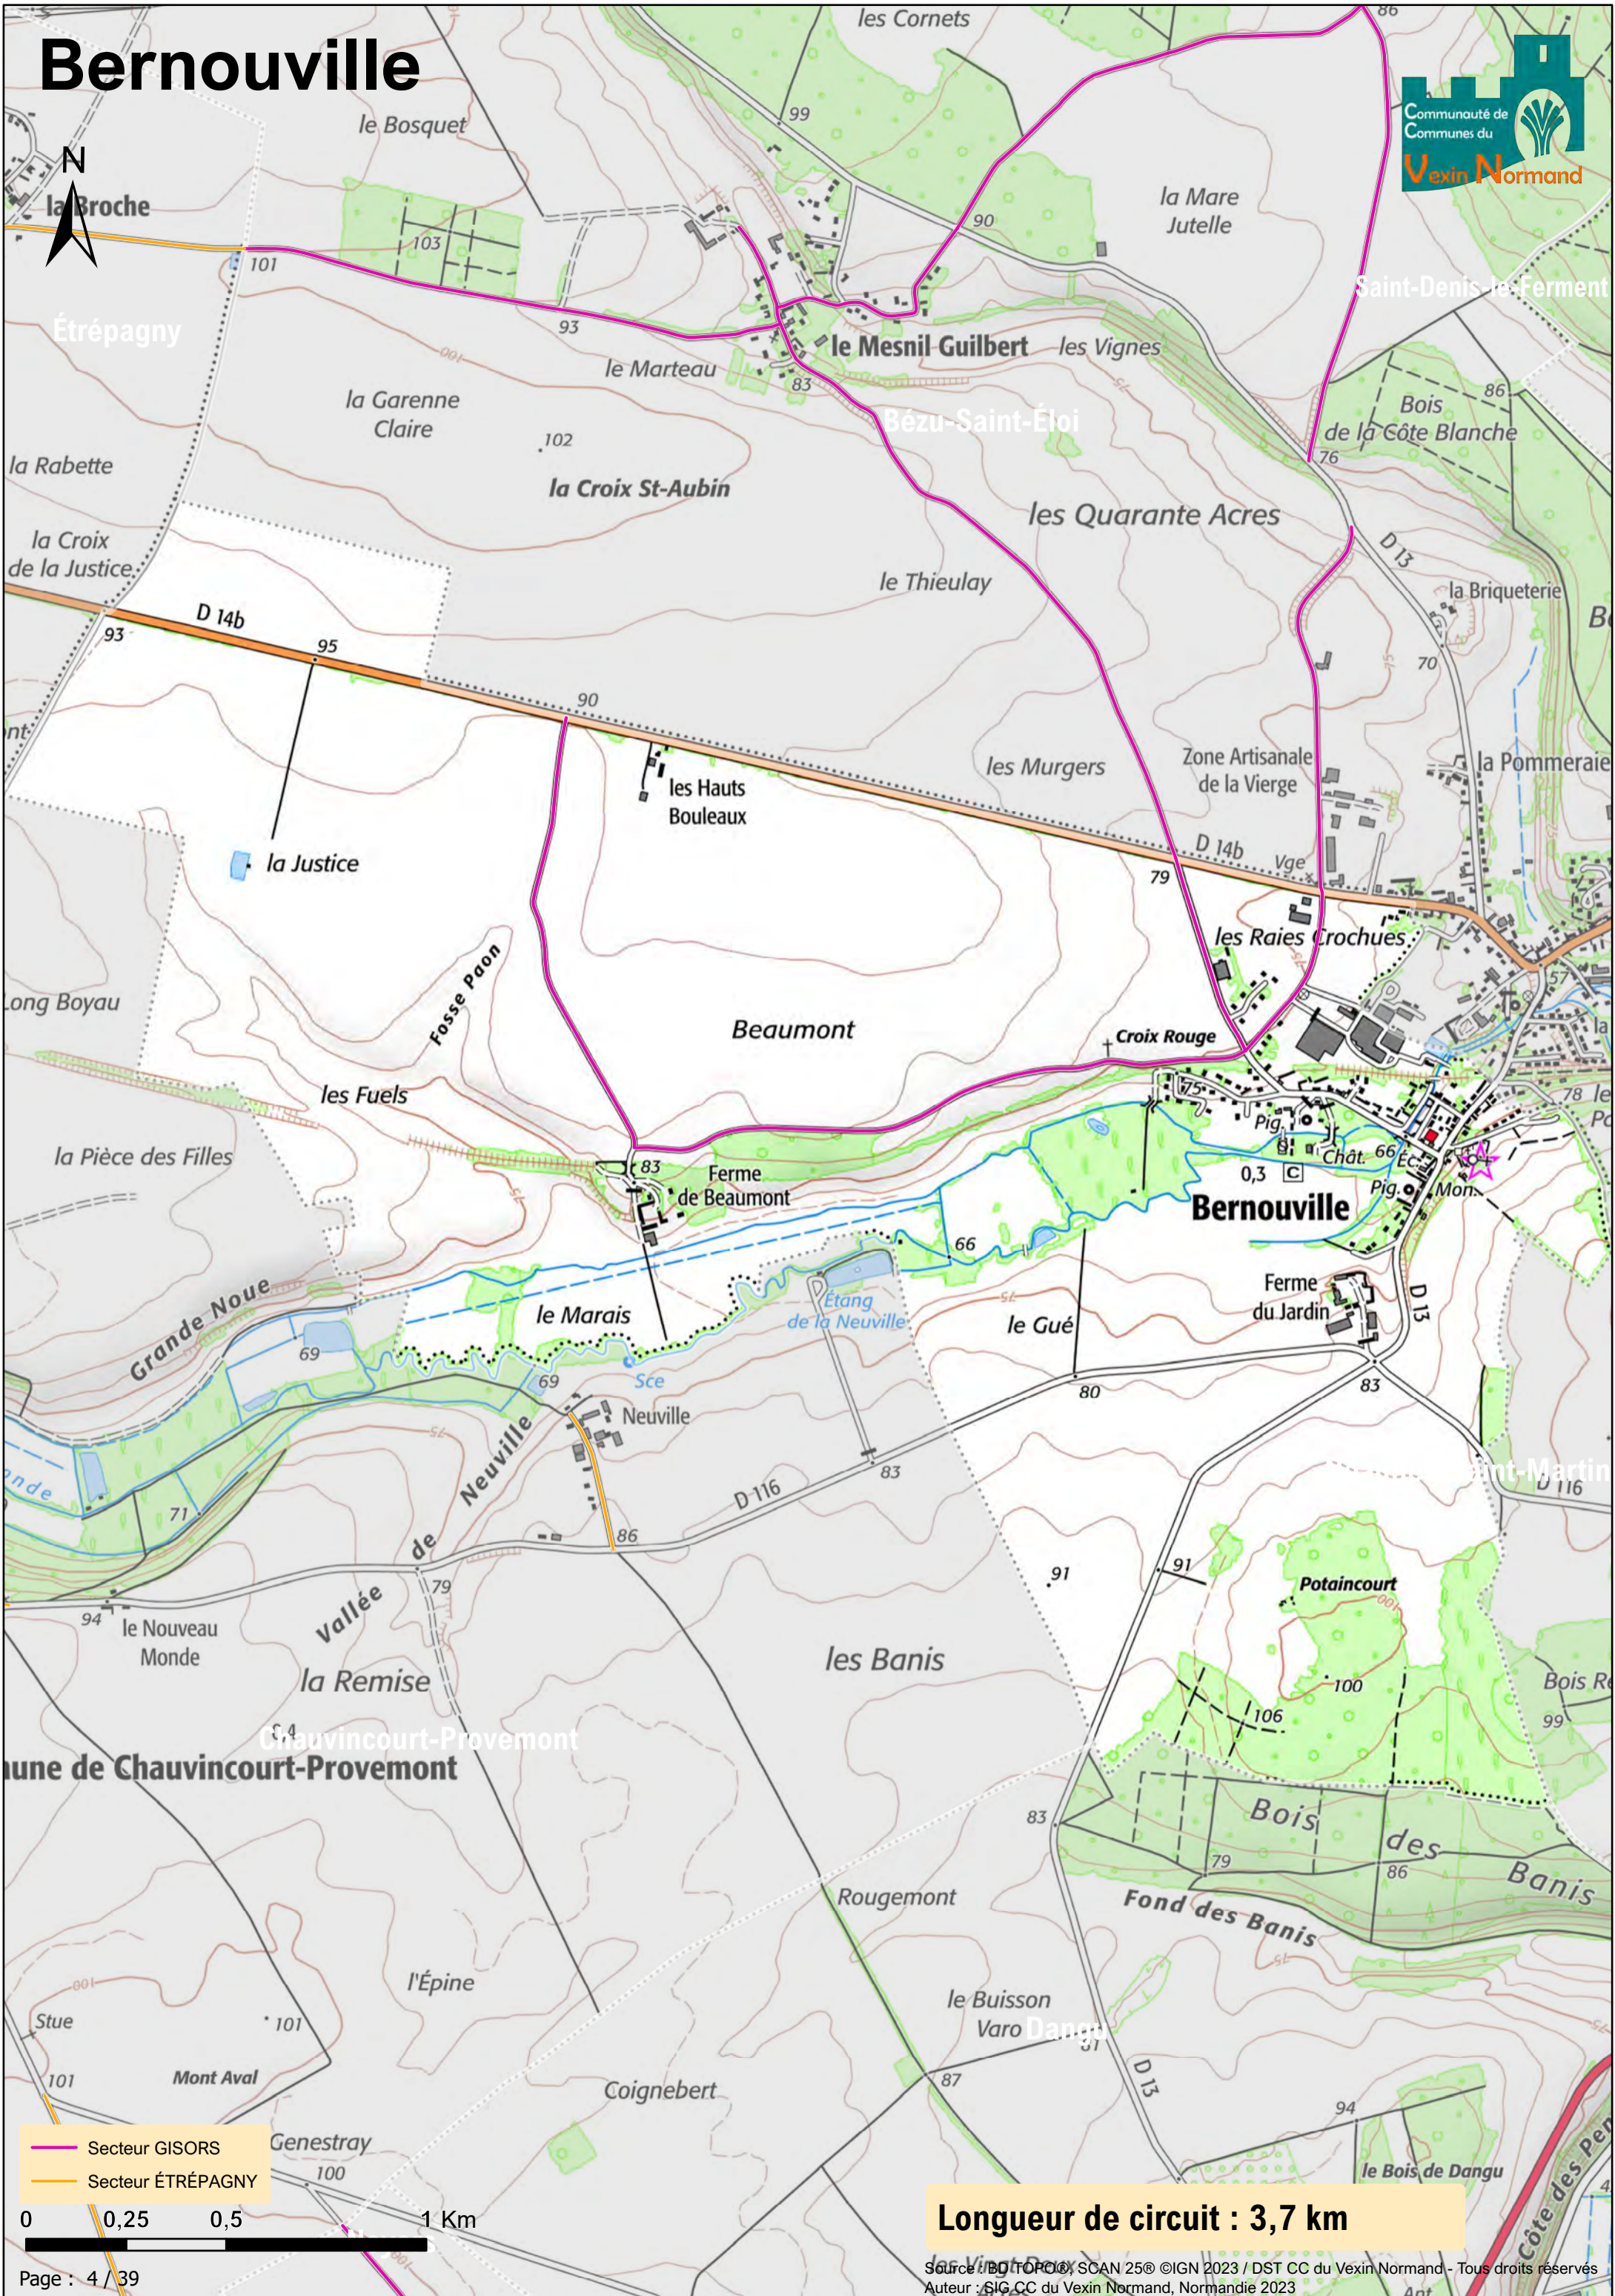

Amécourt

CC DES
QUATRE
RIVIÈRES

CC DU PAYS
DE BRAY

- Secteur GISORS
- Secteur ÉTRÉPAGNY

Longueur de circuit : 6,0 km

Authevernes

CA SEINE
NORMANDIE
AGGLOMÉRATION

Longueur de circuit : 9,8 km

Bazincourt-sur-Epte

- Secteur GISORS
- Secteur ÉTRÉPAGNY

0 0,25 0,5 1 Km

Longueur de circuit : 7,6 km

Bernouville

— Secteur GISORS
— Secteur ÉTRÉPAGNY

Longueur de circuit : 3,7 km

Bézu-la-Forêt

CC DES
QUATRE
RIVIÈRES

Bézu-la-Forêt

Longueur de circuit : 11,8 km

- Secteur GISORS
- Secteur ÉTRÉPAGNY

0 0,25 0,5 1 Km

Bézu-Saint-Éloi

- Secteur GISORS
- Secteur ÉTRÉPAGNY

Longueur de circuit : 9,6 km

Longueur de circuit : 5,9 km

Dangu

— Secteur GISORS
— Secteur ÉTRÉPAGNY

Longueur de circuit : 0,8 km

Doudeauville-en-Vexin

- Secteur GISORS
- Secteur ÉTRÉPAGNY

0 0,25 0,5 1 Km

Longueur de circuit : 8,9 km