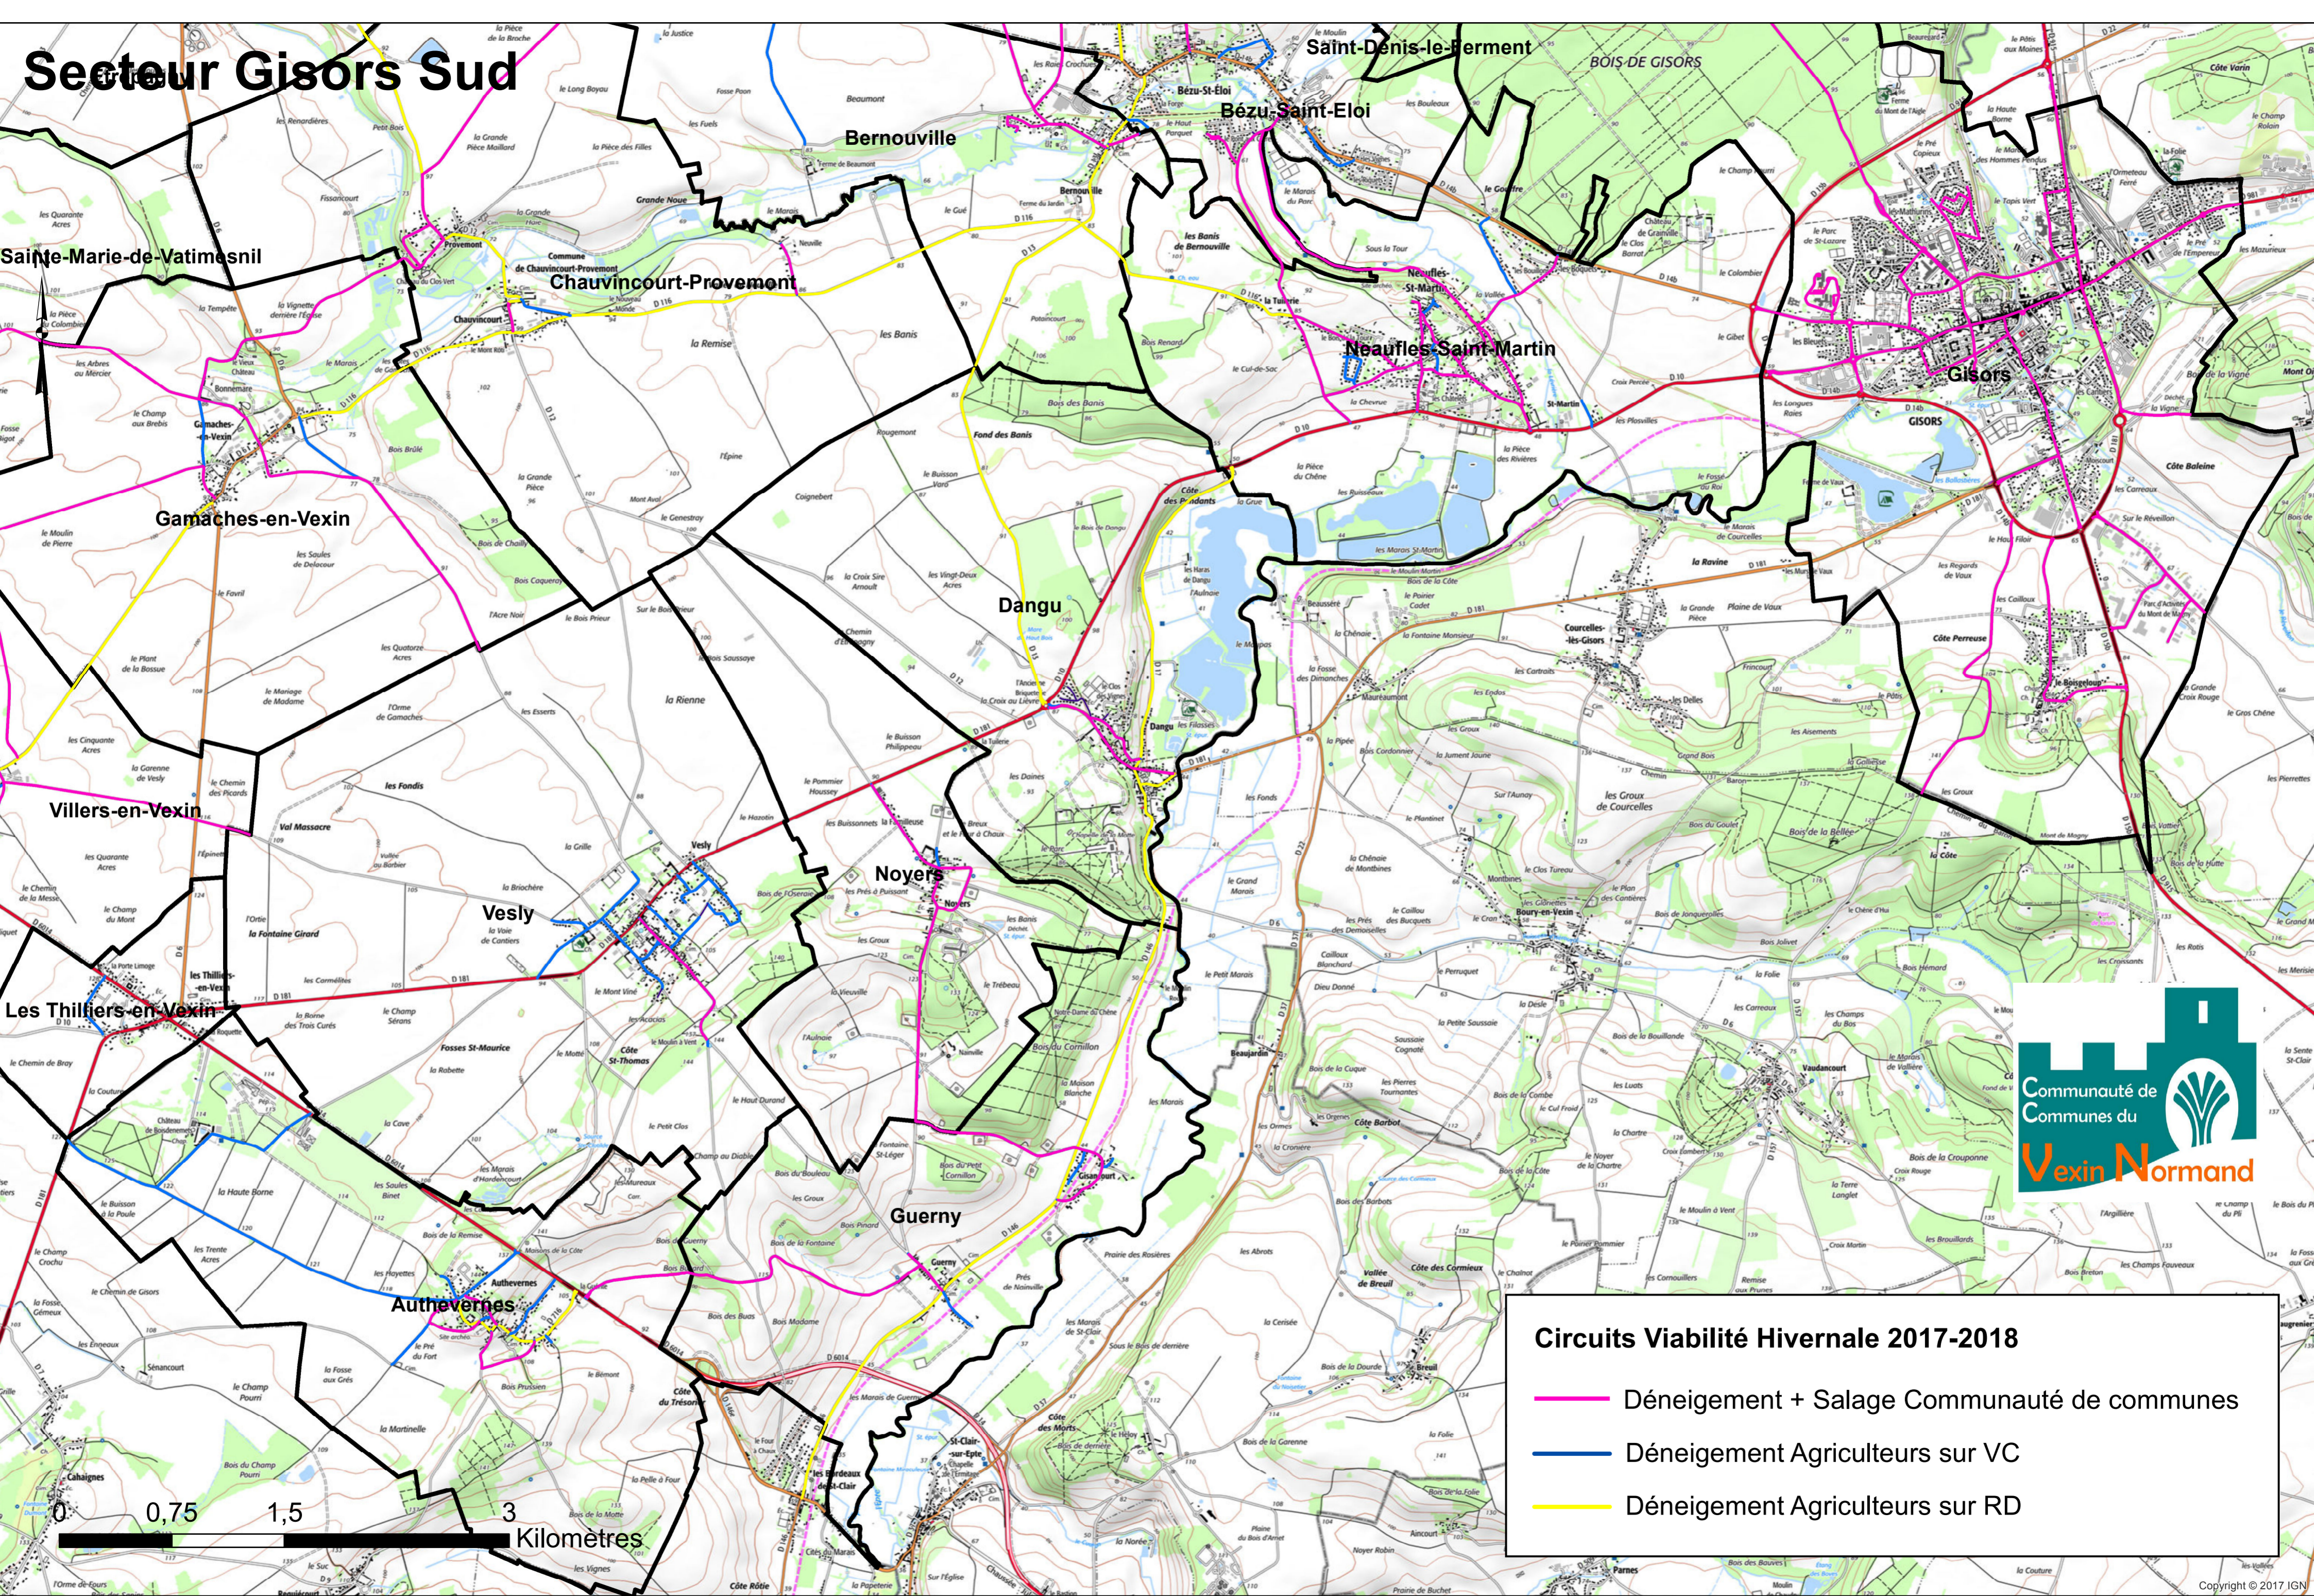

Secteur Gisors Sud

Circuits Viabilité Hivernale 2017-2018

- Dénéigement + Salage Communauté de communes
- Dénéigement Agriculteurs sur VC
- Dénéigement Agriculteurs sur RD