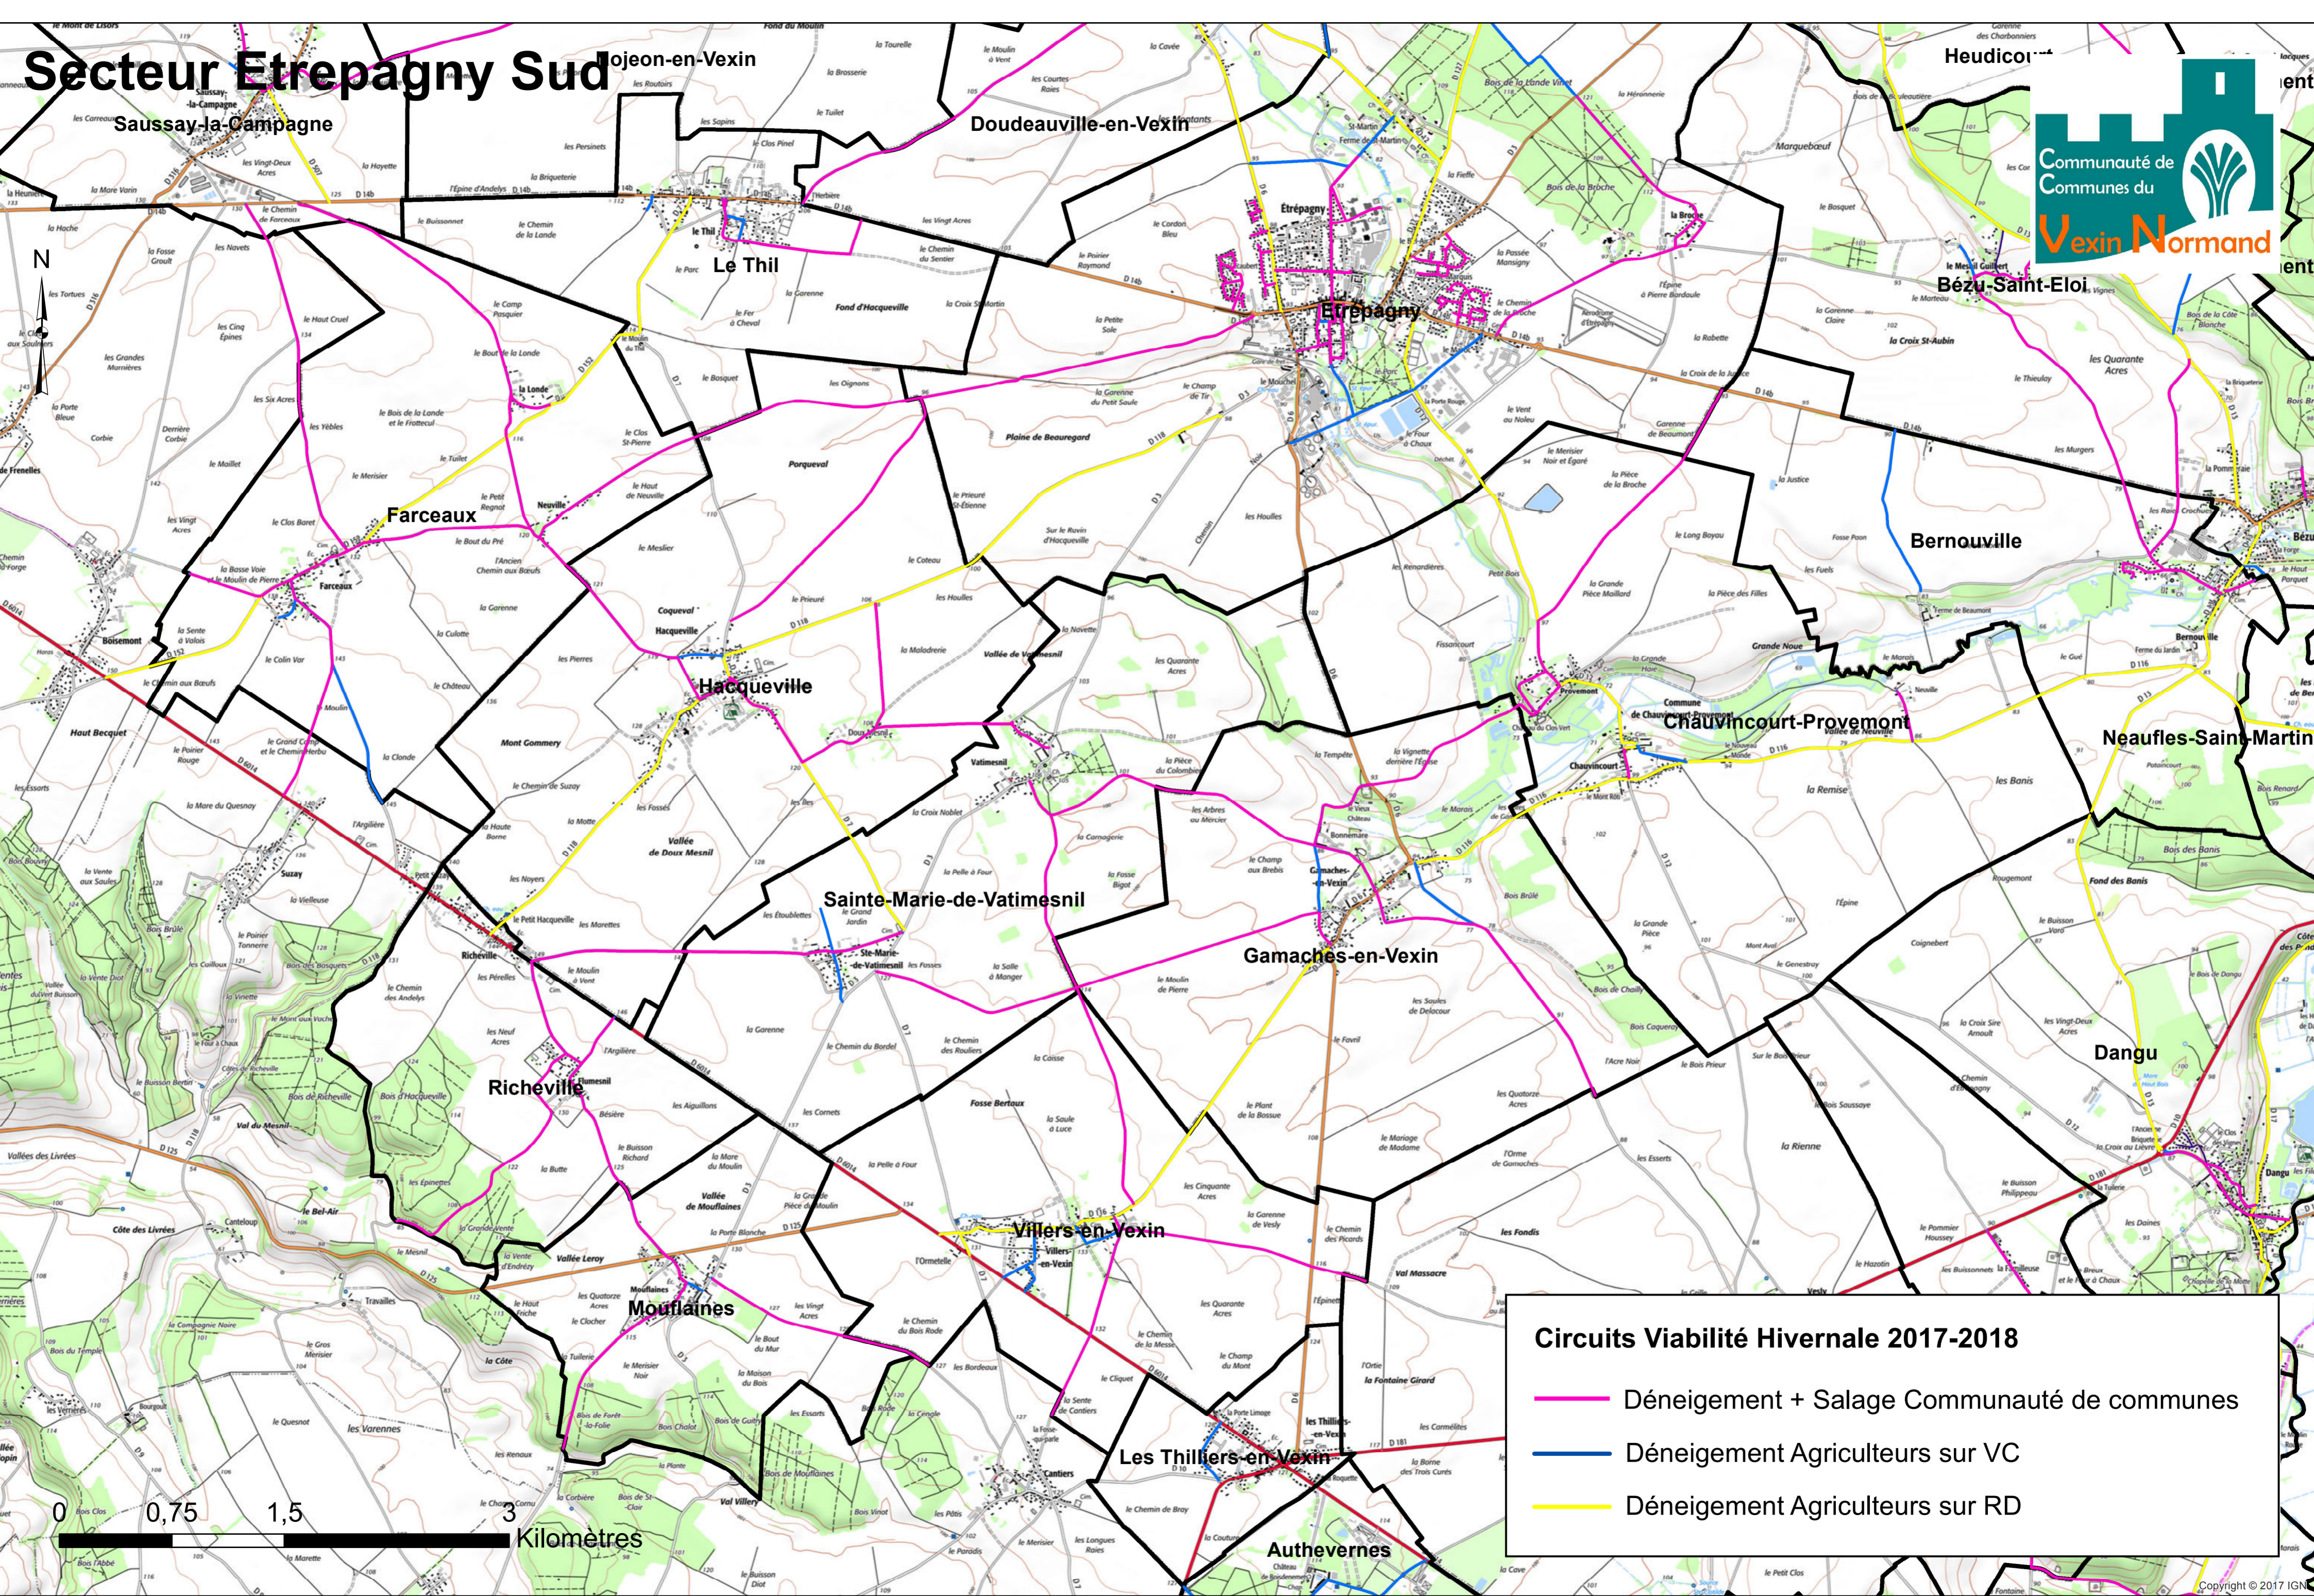

Secteur Etrepagny Sud

Circuits Viabilité Hivernale 2017-2018

- Déneigement + Salage Communauté de communes
- Déneigement Agriculteurs sur VC
- Déneigement Agriculteurs sur RD