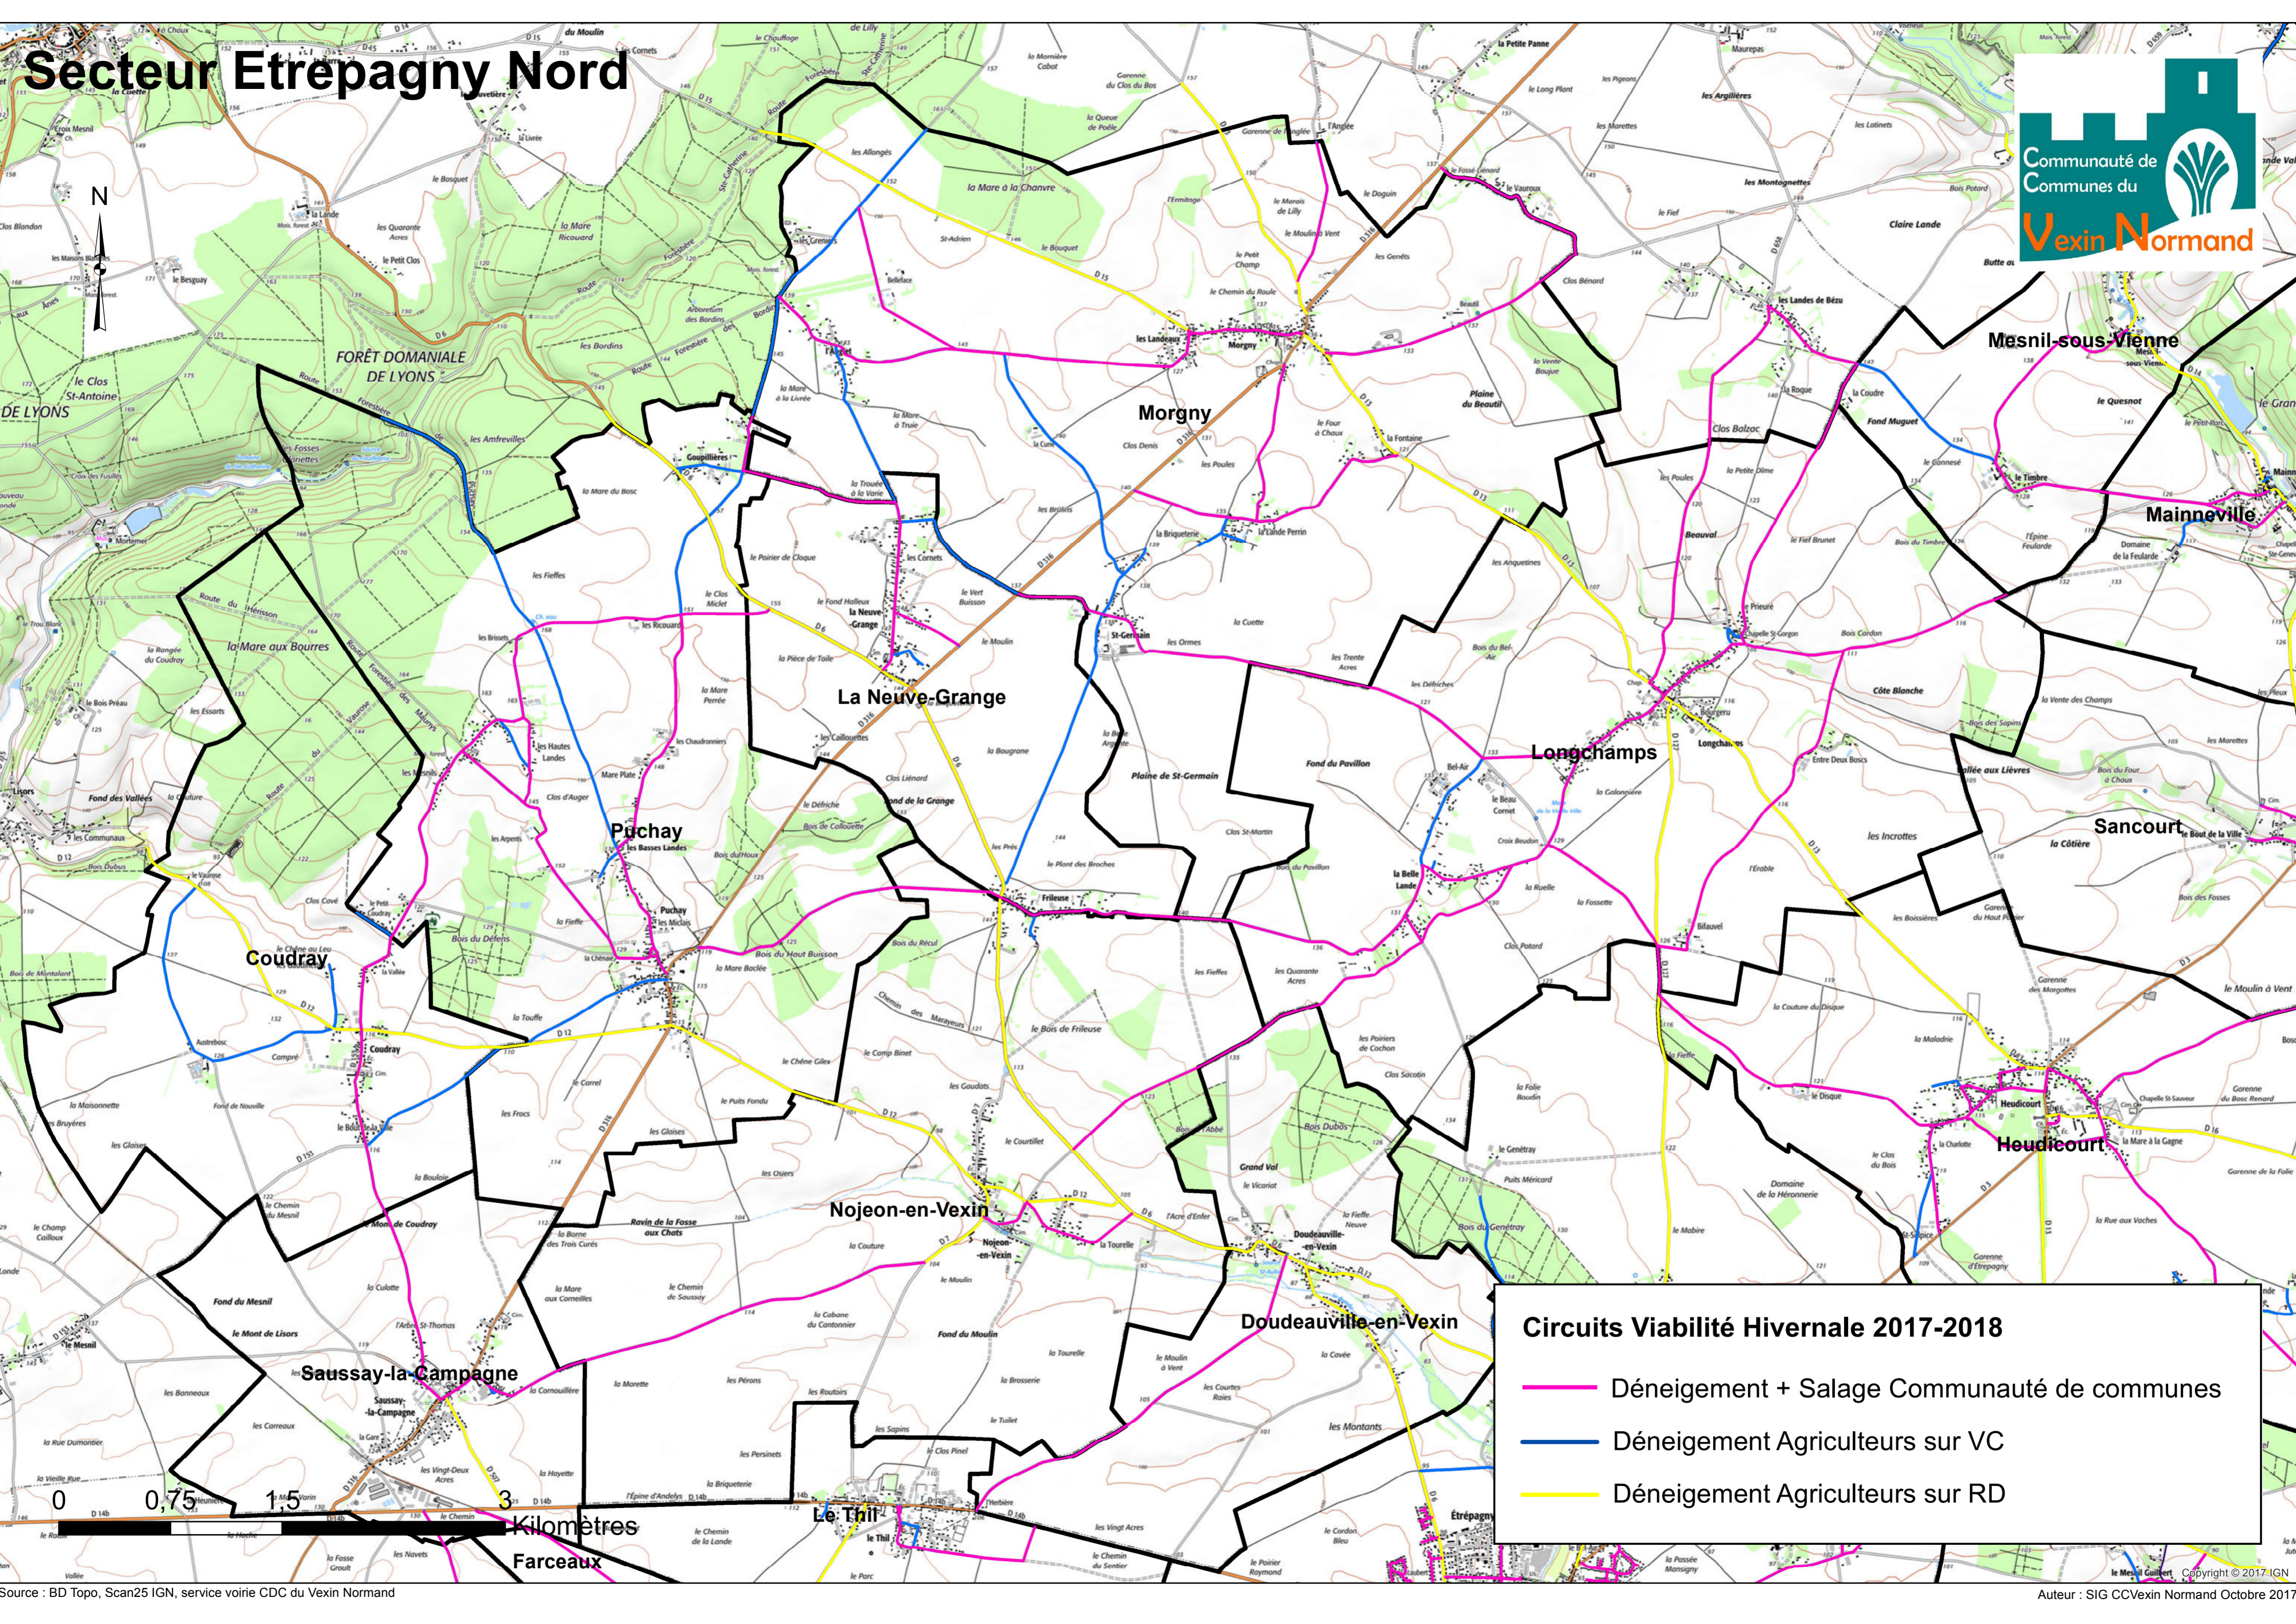

Secteur Etrepagny Nord

Circuits Viabilité Hivernale 2017-2018

- Dénéigement + Salage Communauté de communes
- Dénéigement Agriculteurs sur VC
- Dénéigement Agriculteurs sur RD